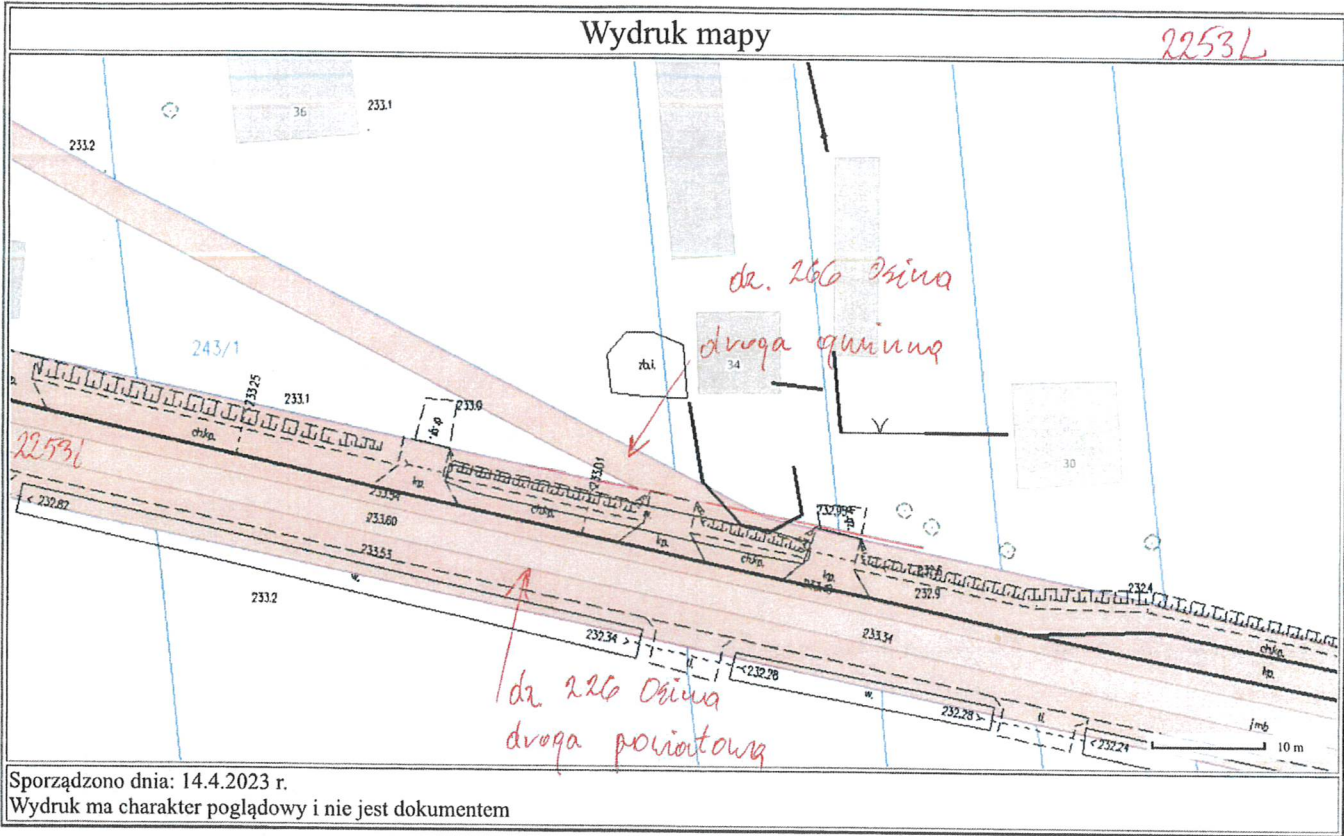

Numer działki	Położenie działki	Opis użytku	Oznaczenie użytków i konturów klasyfikac.	Pow. użytku [ha]	Pow. działki [ha]	Nr KW lub inny dokument własności
226		drogi	dr	1.6860	1.6860	LU1K/00074054/2

Id działki: 060902_2.0018.226

Razem powierzchnia działek :

1.6860 ha

Słownie : jeden ha. sześć tysięcy osiemset sześćdziesiąt m. kwadr.

Wypis zawiera dane według stanu na dzień : 2023-04-20

Sporządził : Danuta Siuda

Z up. STAROSTY LUBELSKIEGO

2023-04-20.....

mgr Danuta Siuda

Starszy Inspektor Wydziału Geodezji

(imię i nazwisko osoby reprezentującej organ)

Wydruk mapy

2253L

Sporządzono dnia: 14.4.2023 r.
Wydruk ma charakter poglądowy i nie jest dokumentem