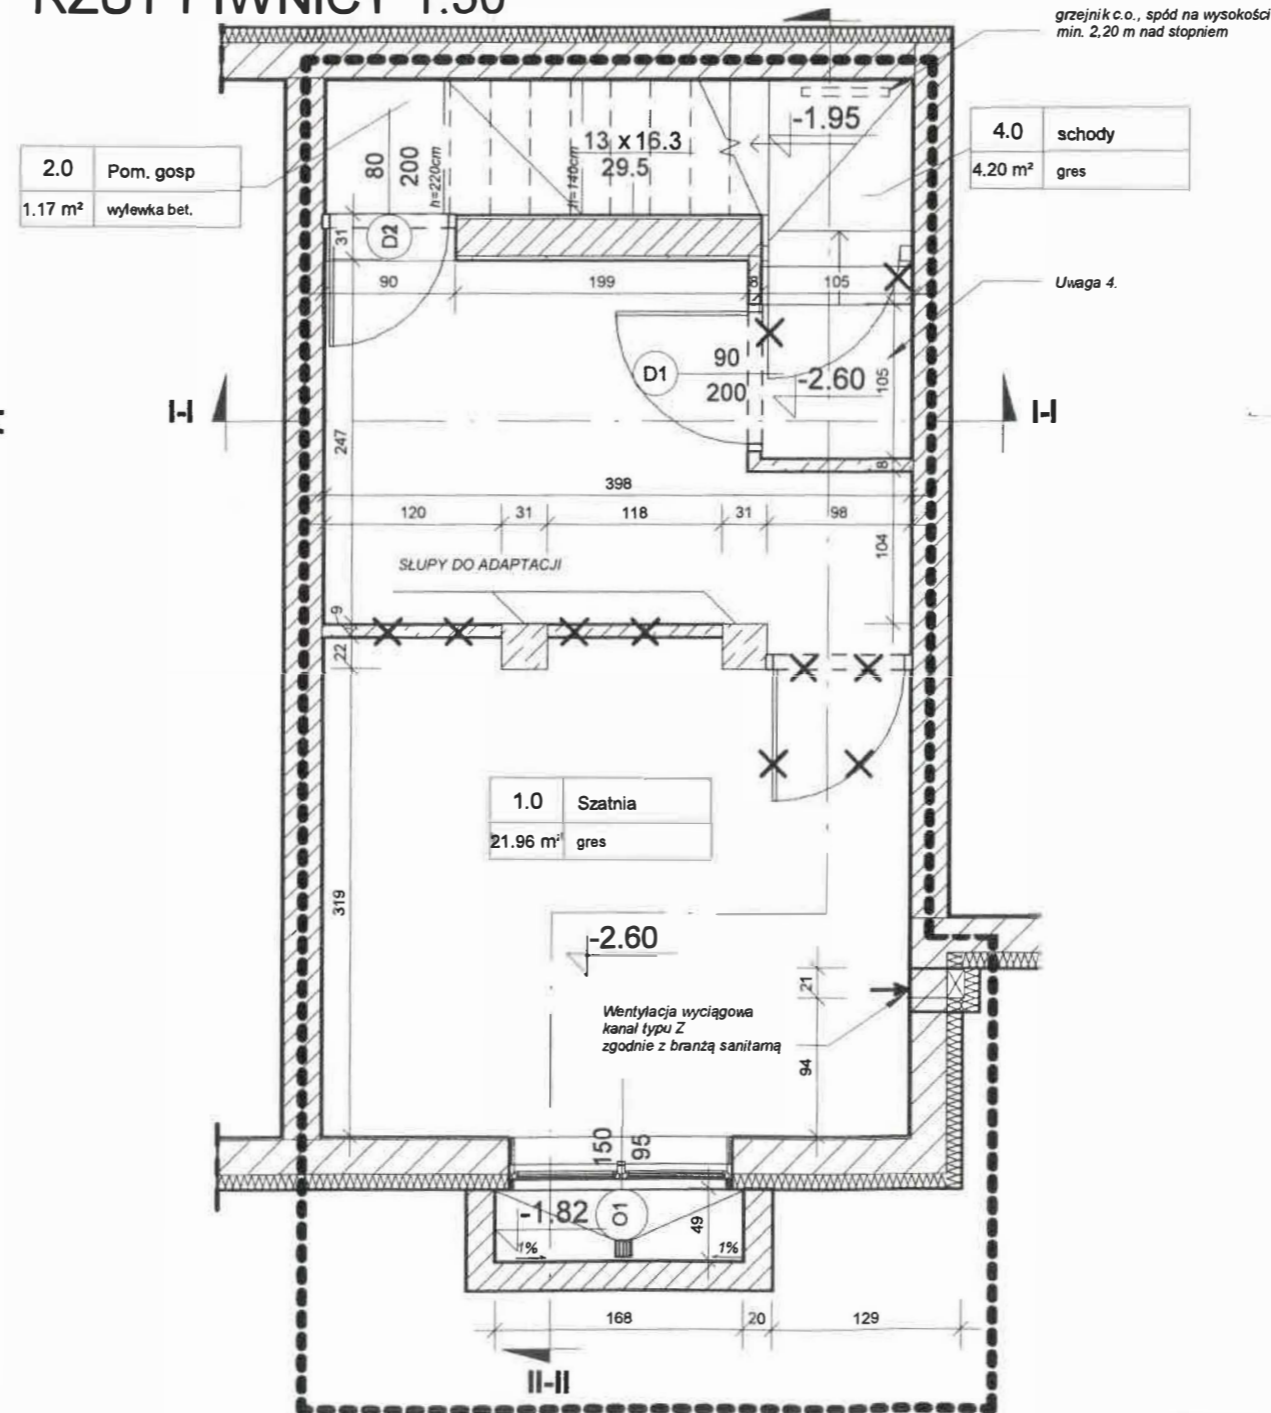

RZUT PIWNICY 1:50
 PRZEKRÓJ I-I 1:50
 PRZEKRÓJ II-II 1:50

PRZEKRÓJ I-I

RZUT PIWNICY 1:50

Investor AKADEMIA MARYNARKI WOJENNEJ W GDYNI
 ul. Śmiedowicza 69
 81-103 Gdynia

Projekt REMONT POMIESZCZ SOCJALNYCH,
 BIUROWYCH I GARAŻY W BUDYNKU NR 6