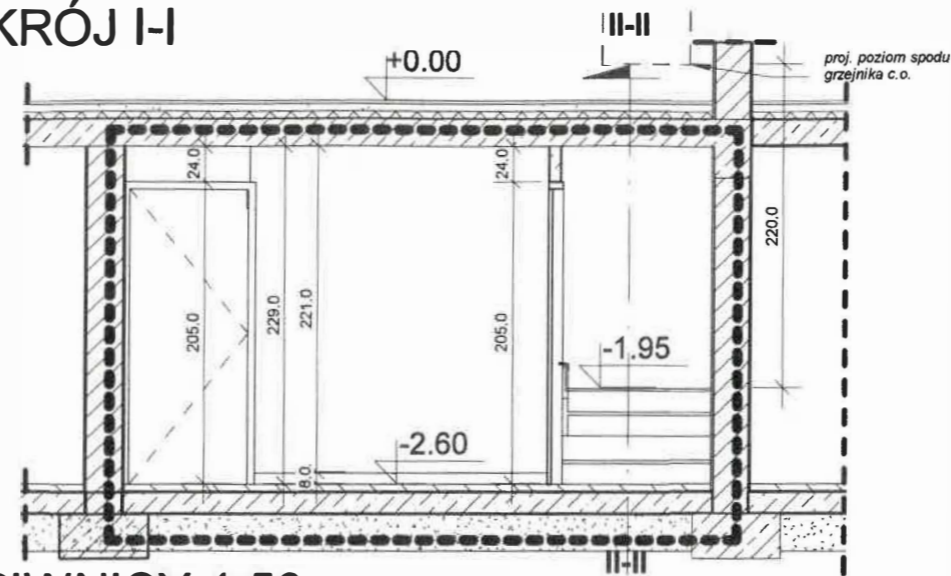

RZUT PIWNICY 1:50
 PRZEKRÓJ I-I 1:50
 PRZEKRÓJ II-II 1:50

PRZEKRÓJ I-I

RZUT PIWNICY 1:50

Investor AKADEMIA MARYNARKI WOJENNEJ W GDYNI
 ul. Śmiedowicza 69
 81-103 Gdynia

Projekt REMONT POMIESZCZ SOCJALNYCH,
 BIUROWYCH I GARAŻY W BUDYNKU NR 6