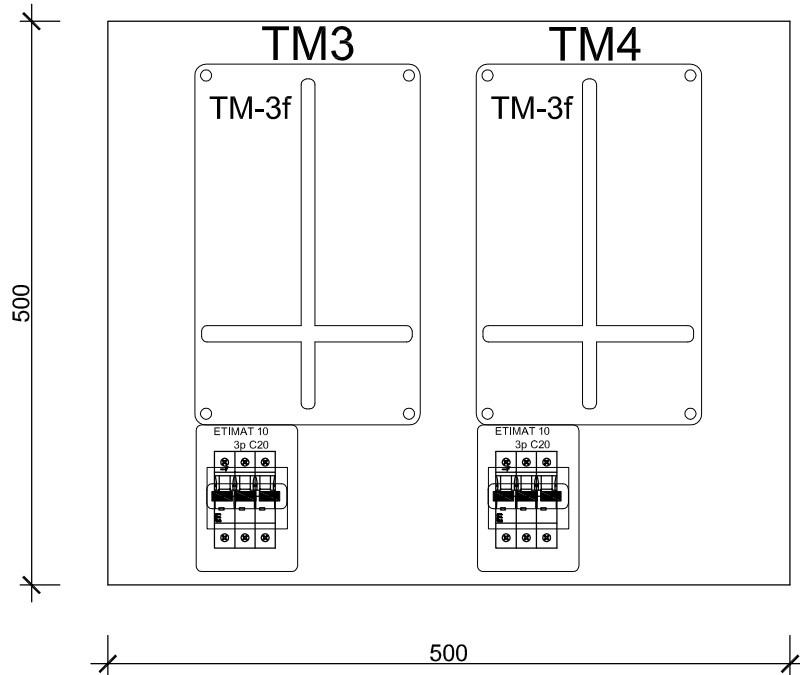

TABLICA TL1

TABLICA TL2

NAZWA INWESTYCJI	PRZEBUDOWA ISTNIEJĄCEGO BUDYNKU NA LOKALE SOCJALNE			
ADRES	STANOWISKA (gm. Kluczewsko) dz. nr ewid. 685			
PROJEKTOWAŁ	tech. Bogdan Zajczkowski	UPR.BUD.	PODPIS	DATA
BRANŻA	ELEKTRYCZNA	GPII-63/26/75		LISTOPAD 2022r.
TYTUŁ RYSUNKU	TABLICE TL 1 i TL2		SKALA:	
			NR RYS.	E4