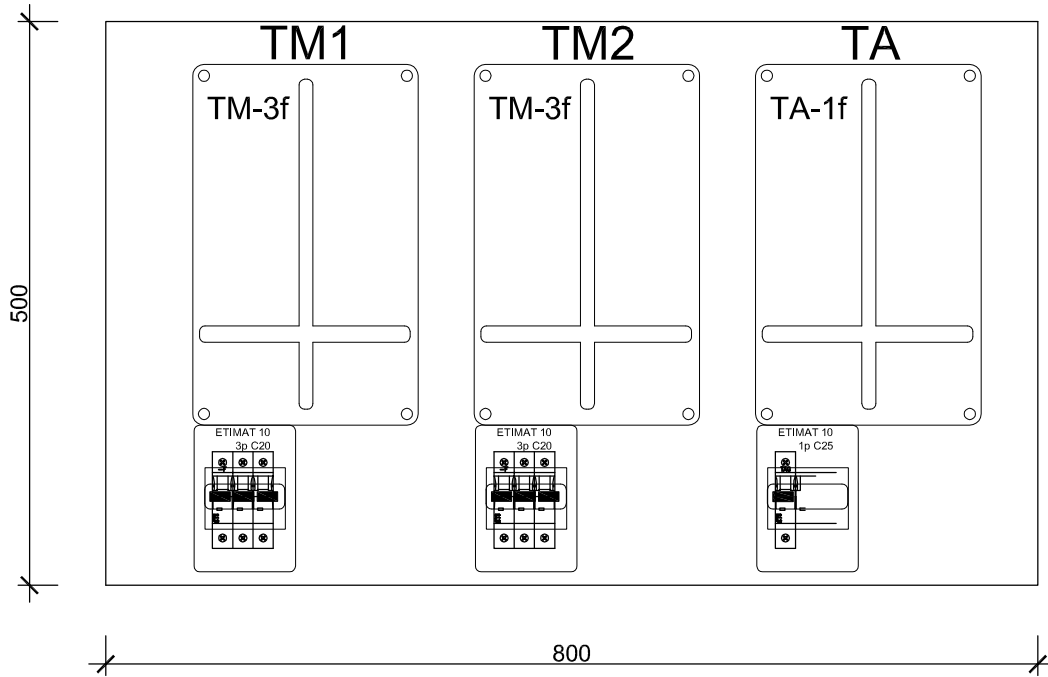

TABLICA TL1

TABLICA TL2

NAZWA INWESTYCJI	PRZEBUDOWA ISTNIEJĄCEGO BUDYNKU NA LOKALE SOCJALNE			
ADRES	STANOWISKA (gm. Kluczewsko) dz. nr ewid. 685			
PROJEKTOWAŁ	tech. Bogdan Zajczkowski	UPR.BUD.	PODPIS	DATA
BRANŻA	ELEKTRYCZNA	GPII-63/26/75		LISTOPAD 2022r.
TYTUŁ RYSUNKU	TABLICE TL 1 i TL2		SKALA:	
			NR RYS.	E4