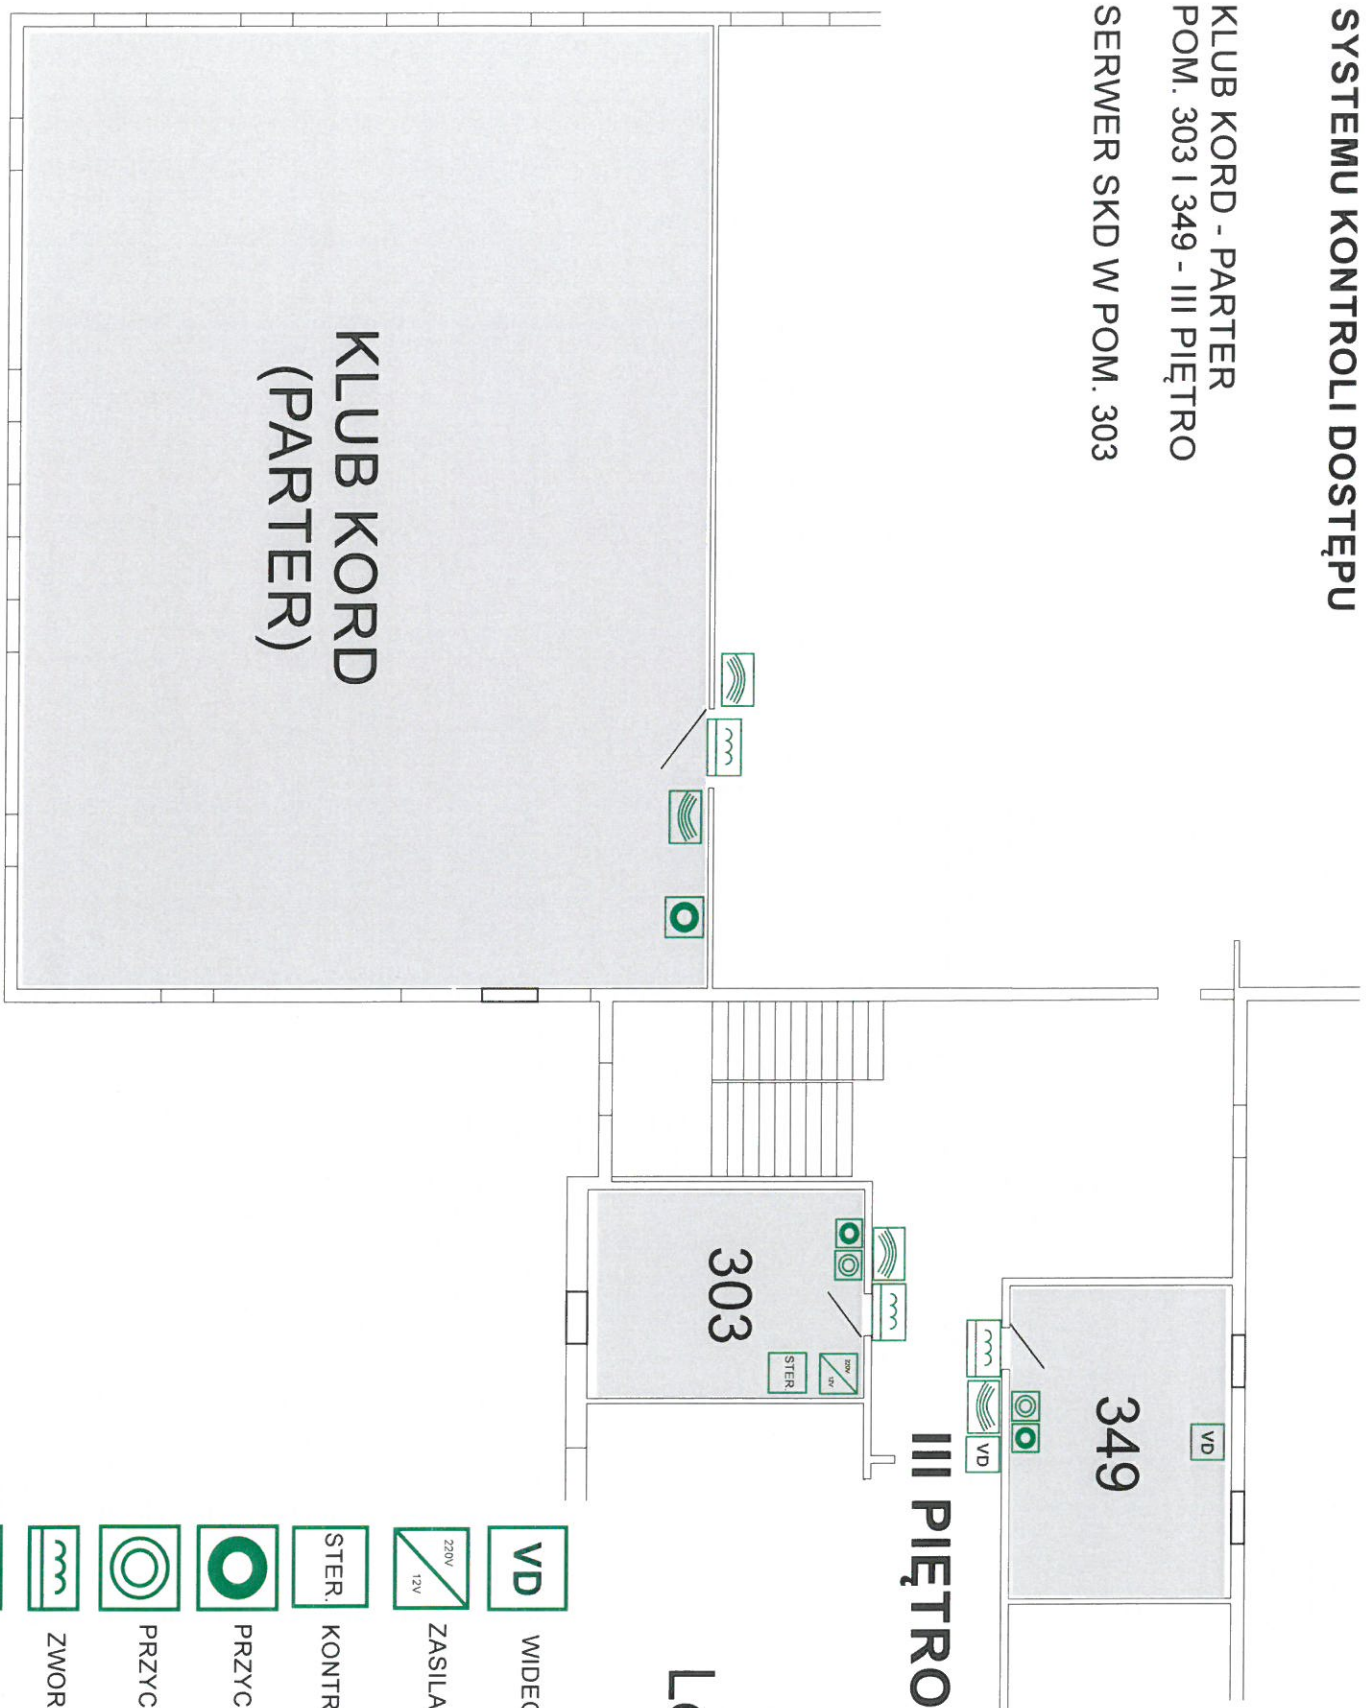

# ROZMIESZCZENIE ELEMENTÓW SYSTEMU KONTROLI DOSTĘPU

KLUB KORD - PARTER  
POM. 303 I 349 - III PIĘTRO

SERWER SKD W POM. 303

## III PIĘTRO