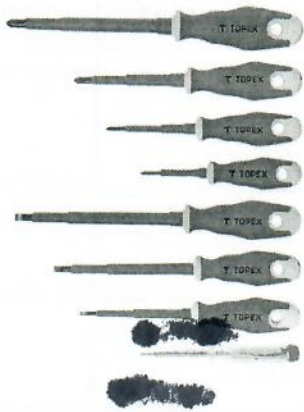

**Wykrywacz przemysłowy PREMIUM do kabli i rur prowadzonych w ścianie, podłodze i ziemi
FORSCHER FS801**

Tester gniazd zasilających 230V 2P+Z i zabezpieczeń MASTECH MS5902

Torba szkieletowa z pokrywą 20" Stanley Fatmax 1-79-213

Miernik detektor napięcia UT12M UNI-T 24-1000V.

Cena brutto: [REDACTED]

Cena netto: [REDACTED]

Miernik uniwersalny Uni-T UT890D+

Cena brutto: [REDACTED]

Cena netto: [REDACTED]

Miernik Tester Próbnik Napięcia UNI-T UT18D UT-18D

Cena brutto: [REDACTED]

Cena netto: [REDACTED]

[REDACTED]

Wkrętaki Topex 1000 V zestaw 8 szt. 39D674

zł brutto

Zestaw szczypiec izolowanych WIHA 26852