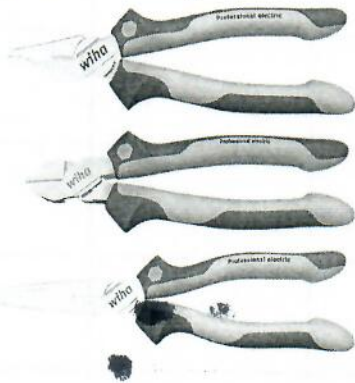

**Wykrywacz przemysłowy PREMIUM do kabli i rur prowadzonych w ścianie, podłodze i ziemi
FORSCHER FS801**

Tester gniazd zasilających 230V 2P+Z i zabezpieczeń MASTECH MS5902

Torba szkieletowa z pokrywą 20" Stanley Fatmax 1-79-213

Cena brutto: [REDACTED]

Cena netto: [REDACTED]

[REDACTED]

Wkrętaki Topex 1000 V zestaw 8 szt. 39D674

zł brutto

Zestaw szczypiec izolowanych WIHA 26852