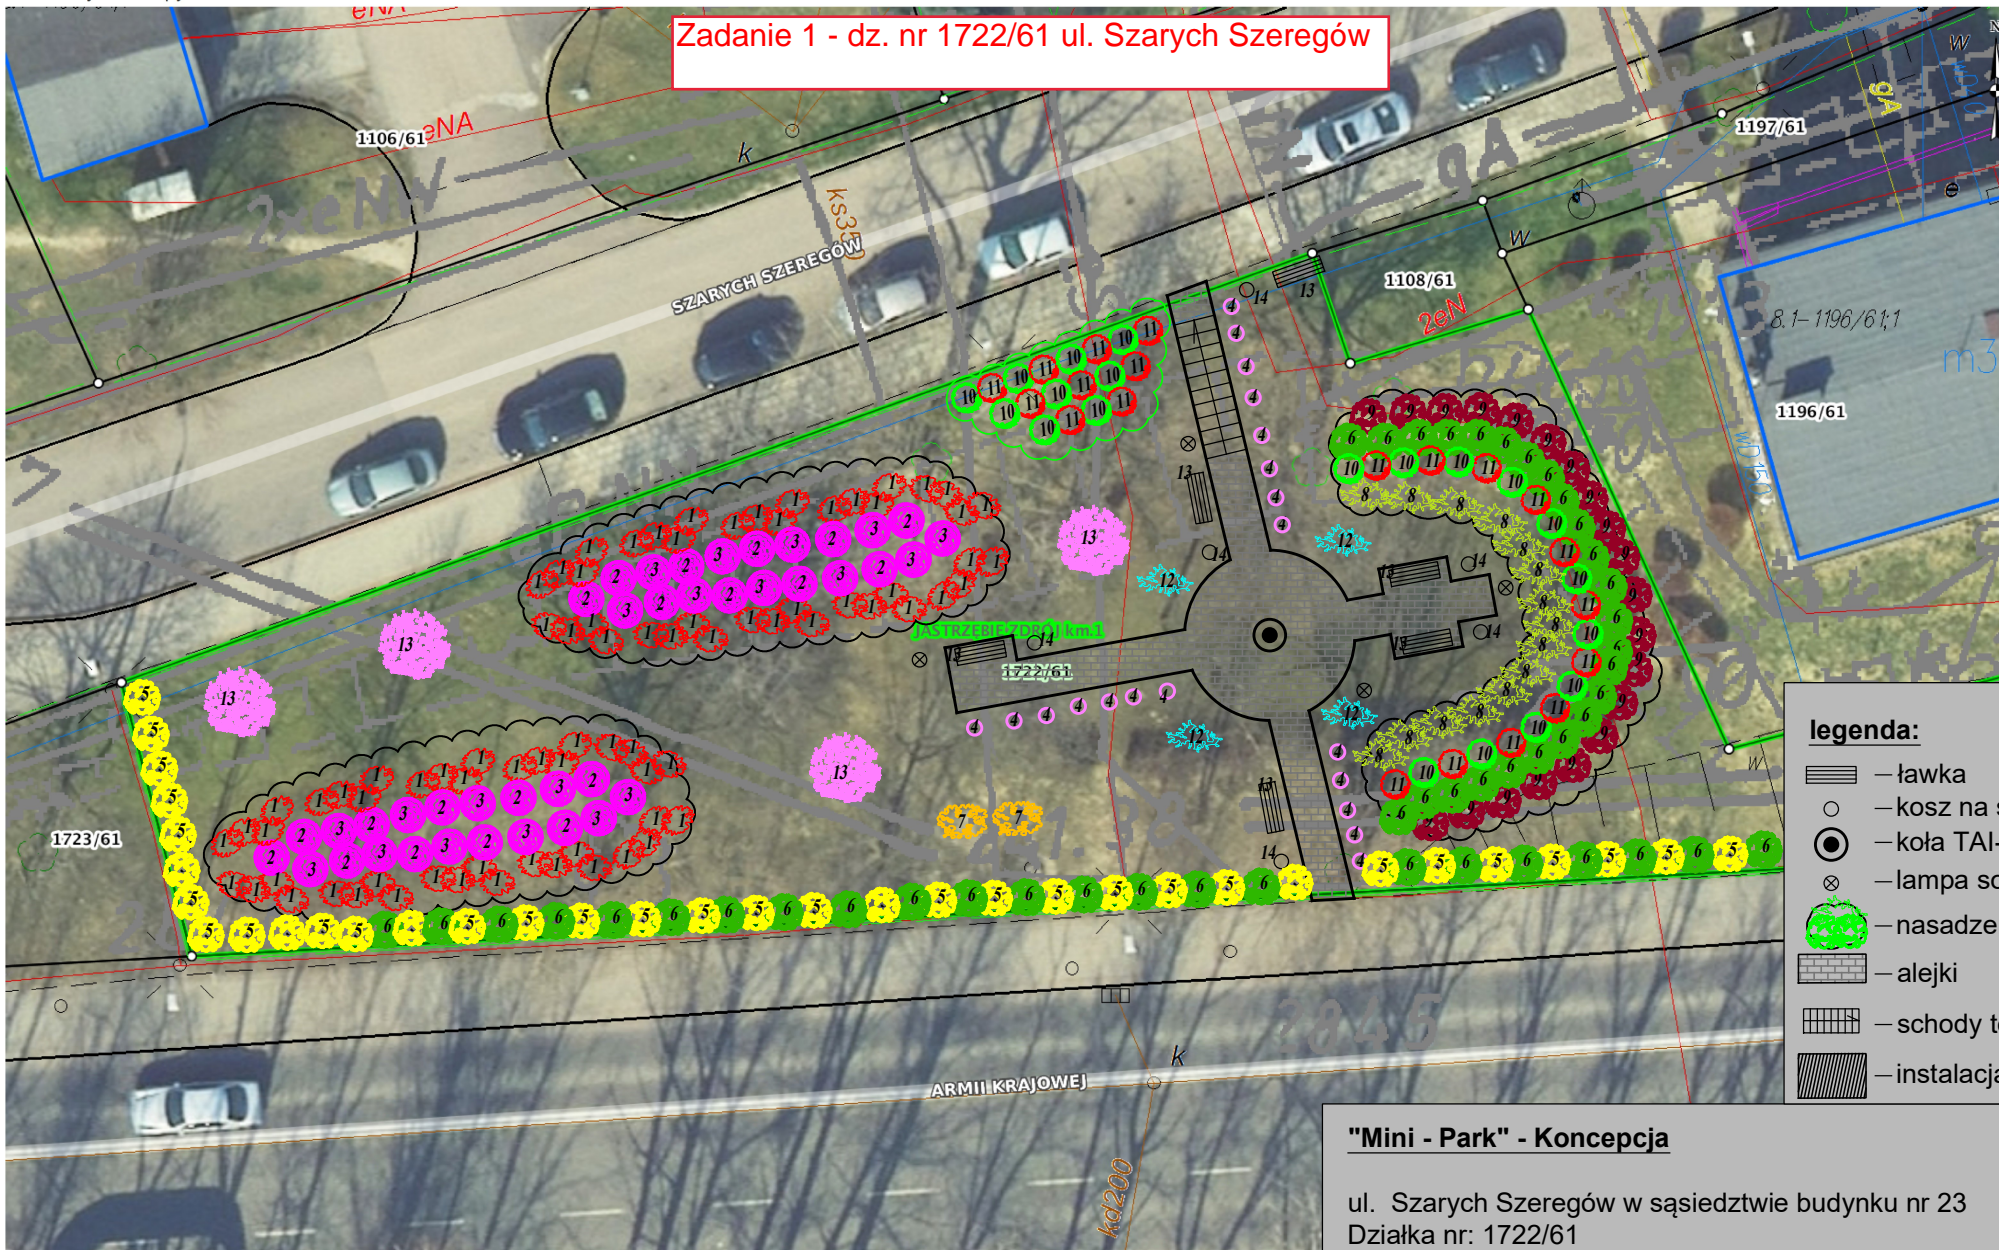

Zadanie 1 - dz. nr 1722/61 ul. Szarych Szeregów

legenda:

-  – ławka
-  – kosz na śmieci
-  – koła TAI-CHI
-  – lampa solarna
-  – nasadzenia
-  – alejki
-  – schody terenowe
-  – instalacja retencyjna

"Mini - Park" - Koncepcja

luty 2021r.

ul. Szarych Szeregów w sąsiedztwie budynku nr 23
Działka nr: 1722/61

skala
1:200

Zarządca: Miejski Zarząd Nieruchomości ul. 1 Maja 55 Jastrzębie-Zdrój

Opracował: Dział Techniczny

Skala: 1:200

Niniejszy dokument zawiera informacje, które mogą być wykorzystywane wyłącznie w celu realizacji zadań publicznych - art. 15 ust. 1 i 2 ustawy z dnia 17 lutego 2005 r. o informatyzacji działalności podmiotów realizujących