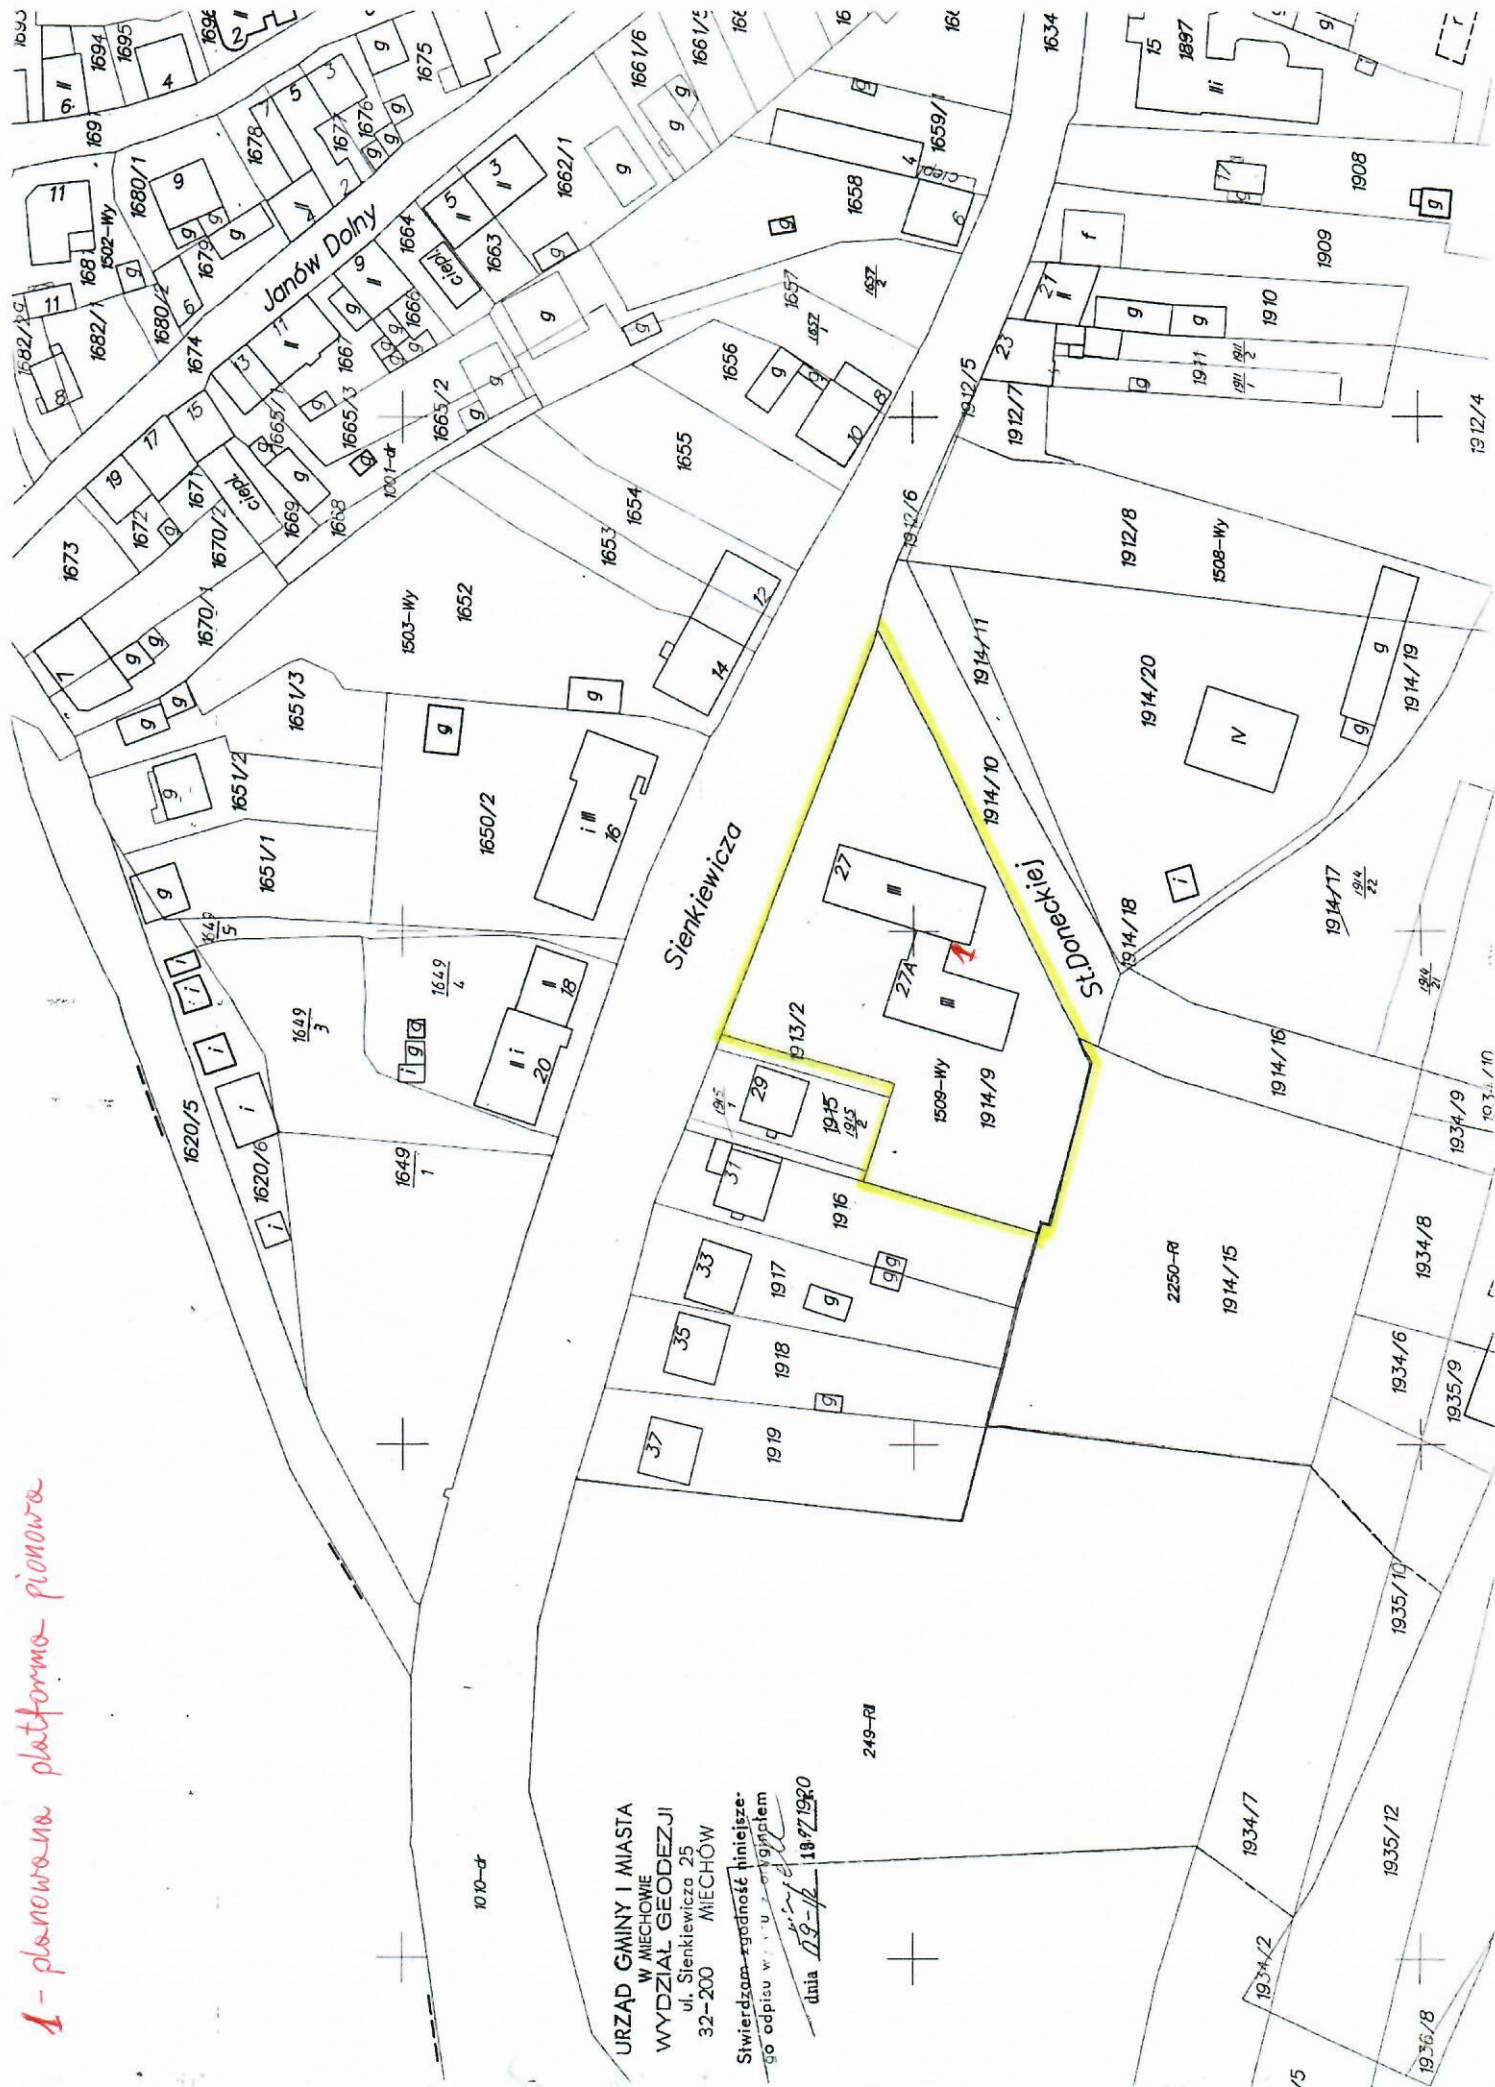

1 - planowana platforma pionowa

URZĄD GMINY I MIASTA
W MIECHOWIE
WYDZIAŁ GEODEZJI
ul. Sienkiewicza 25
32-200 MIECHÓW

Stwierdzam zgodność niniejszego
zgodnie z przepisami
data 02-12-2010 10:07:19

249-R

15