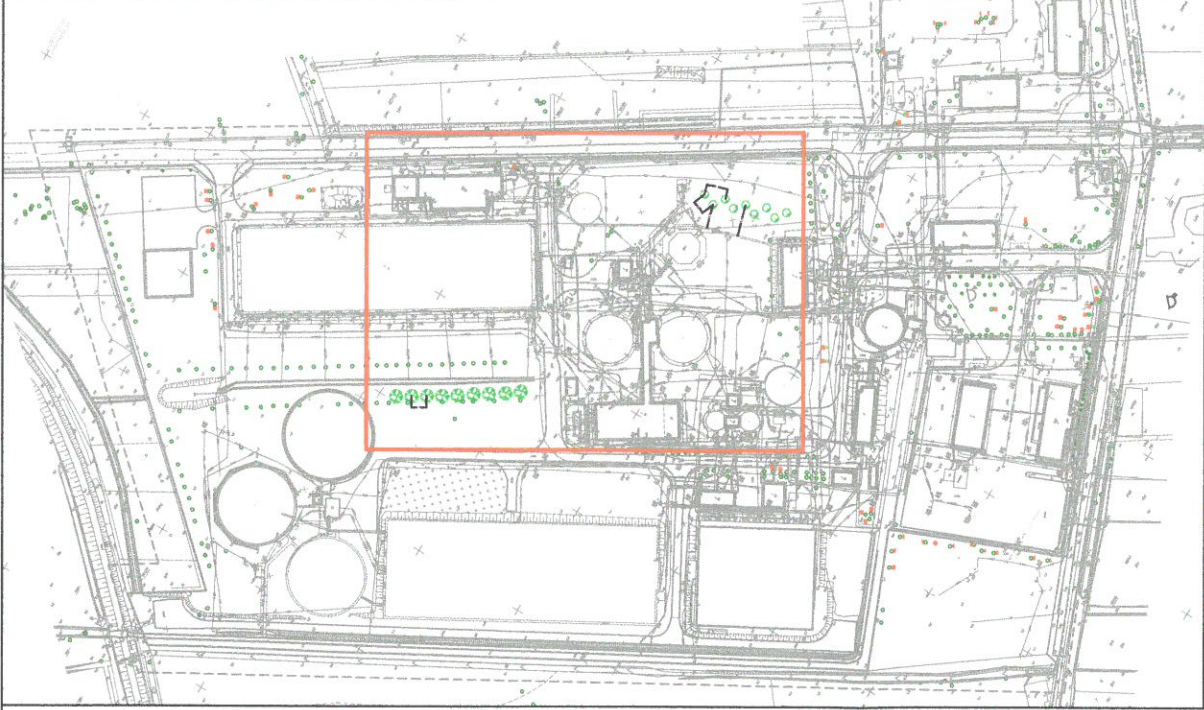

OZNACZENIE FRAGMENTU DZIAŁKI NA MAPIE OBIEKTU

LEGENDA

-  Brzoza brodawkowata odm. stożkowata
Betula pendula 'Fastigiata' - 9 szt.
-  Brzoza brodawkowata
Betula pendula - 9 szt.

Garden flow inwentaryzacji i projektowanie terenów zieleni mgr. inż. arch. krajobrazu Anita Białczak ul. Kollątaja 13/5, 71-525 Szczecin tel. 517198001, E-mail: gardenflow.pl@gmail.com	
TEMAT RYSUNKU: Plan nasadzeń kompensacyjnych	
ADRES INWESTYCJI: Fragment dz. nr 51/1 obr. 4019 Szczecin	
OPRACOWAŁA: mgr inż. arch. krajobrazu Anita Białczak	
SKALA: 1:500	DATA: maj 2022