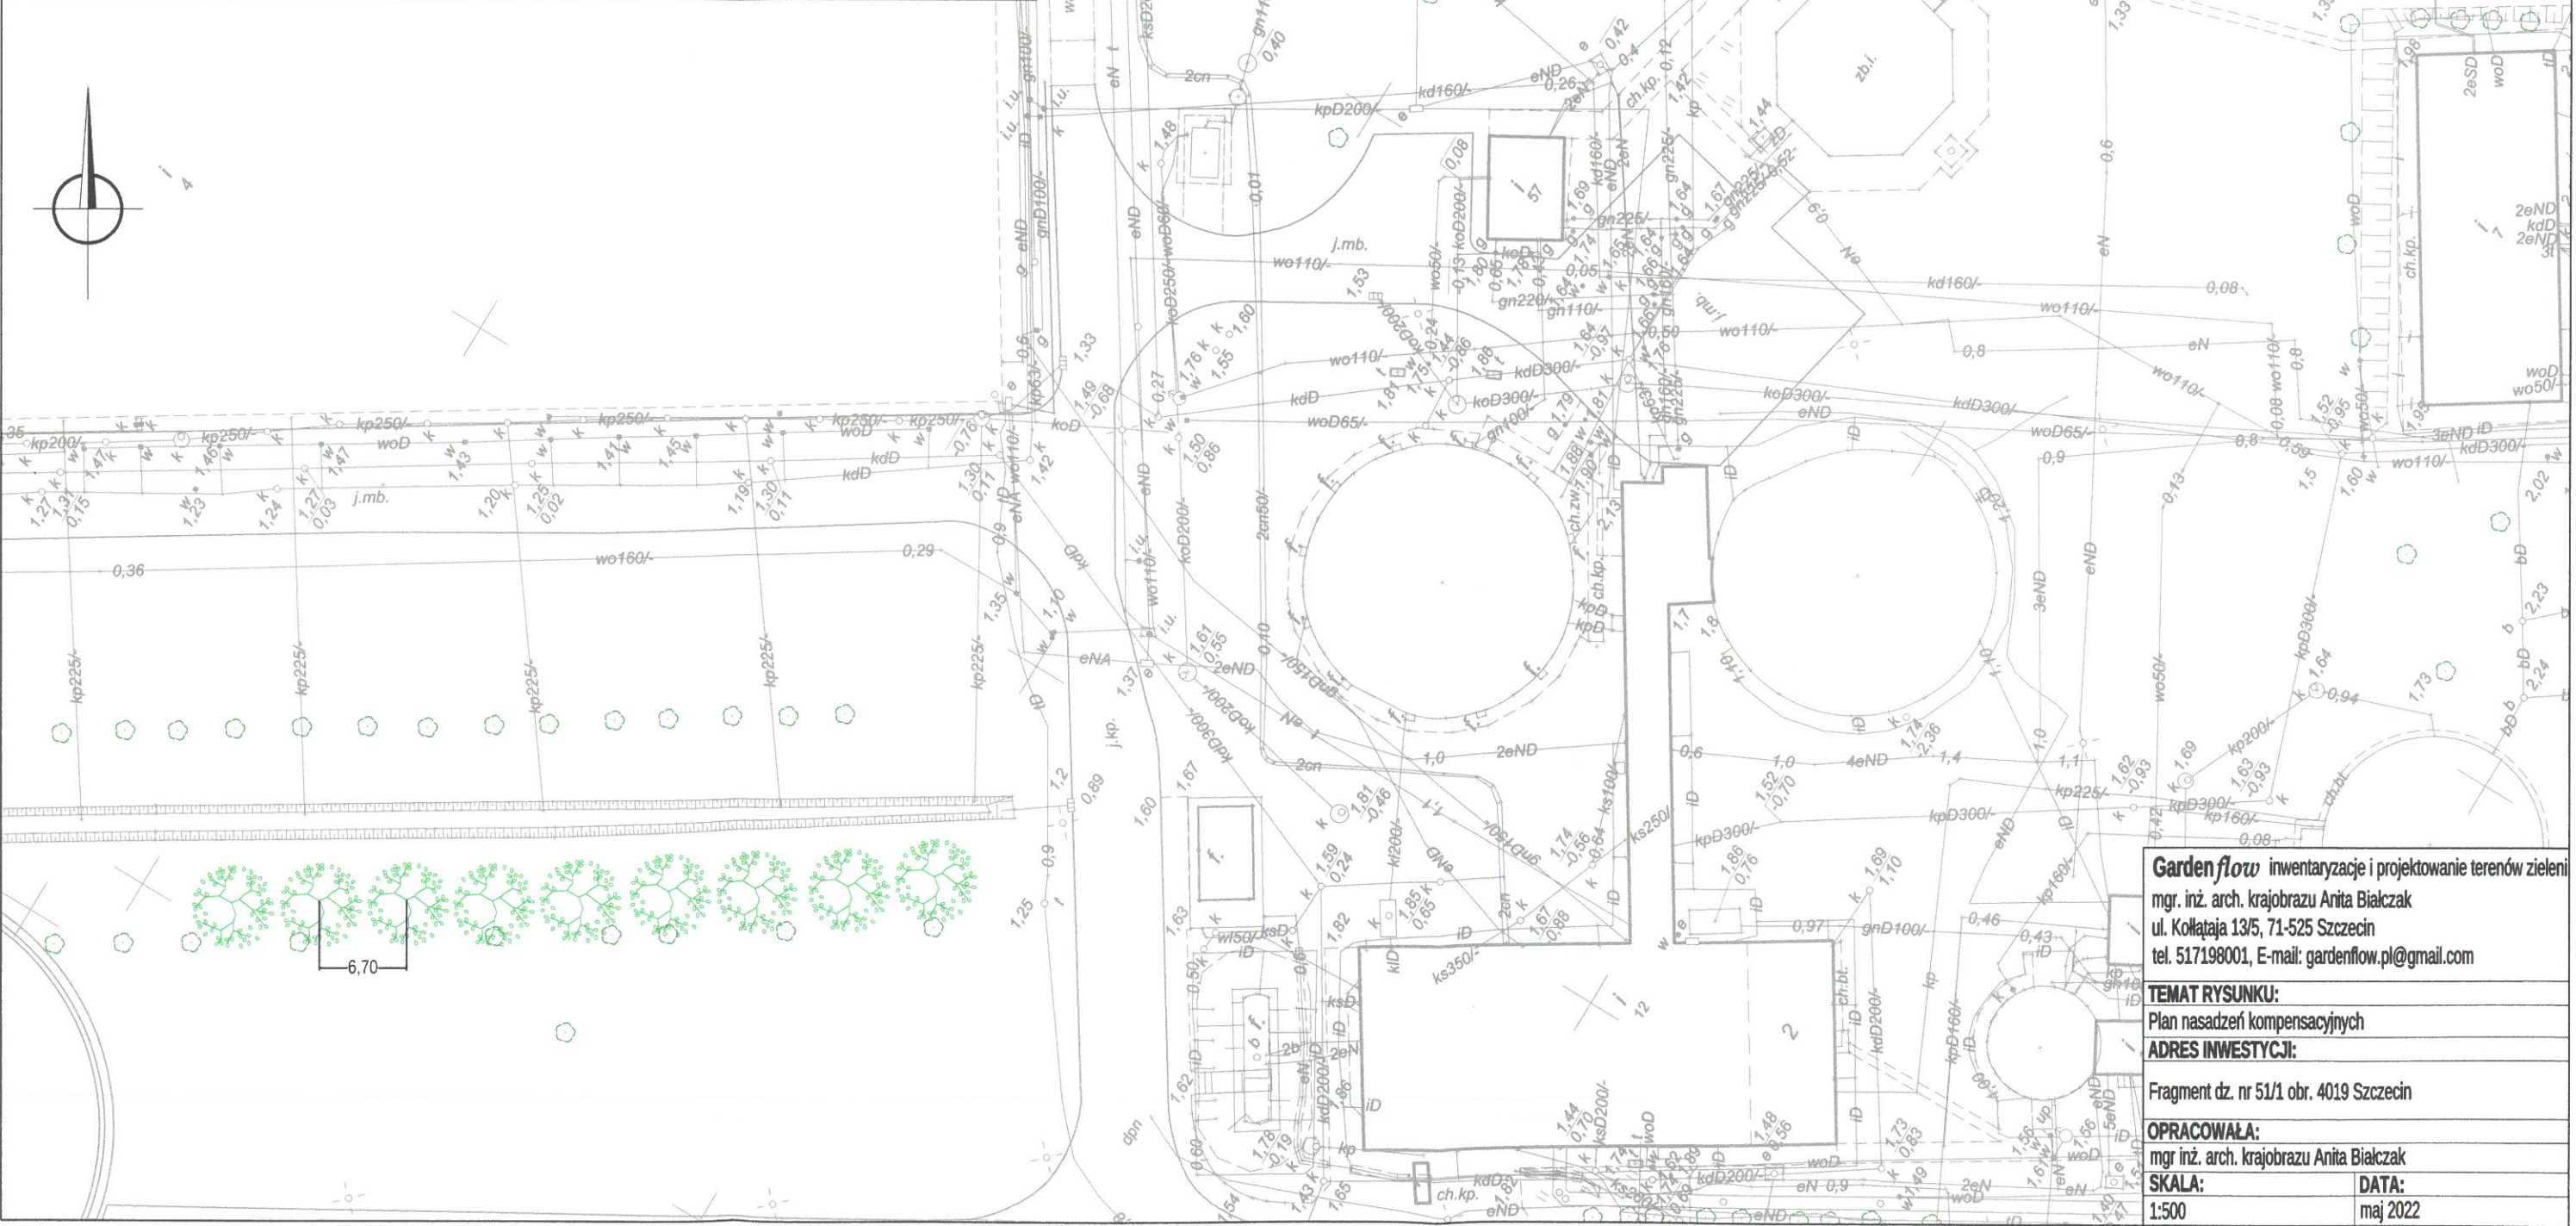

OZNACZENIE FRAGMENTU DZIAŁKI NA MAPIE OBIEKTU

LEGENDA

-  Brzoza brodawkowata odm. stożkowata
Betula pendula 'Fastigiata' - 9 szt.
-  Brzoza brodawkowata
Betula pendula - 9 szt.

Garden flow inwentaryzacji i projektowanie terenów zieleni mgr. inż. arch. krajobrazu Anita Białczak ul. Kollątaja 13/5, 71-525 Szczecin tel. 517198001, E-mail: gardenflow.pl@gmail.com	
TEMAT RYSUNKU: Plan nasadzeń kompensacyjnych	
ADRES INWESTYCJI: Fragment dz. nr 51/1 obr. 4019 Szczecin	
OPRACOWAŁA: mgr inż. arch. krajobrazu Anita Białczak	
SKALA: 1:500	DATA: maj 2022