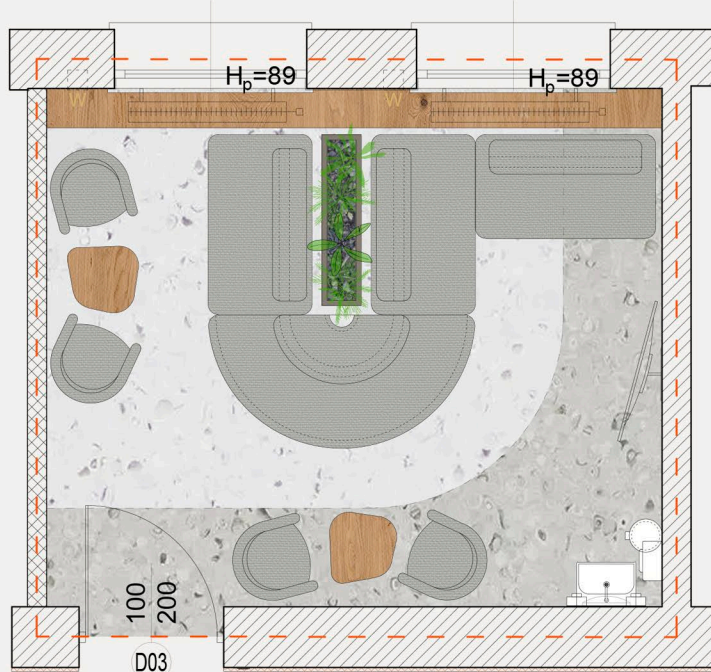

Wonderwall studio  
TAPETA LATINO 35 0510 05

Bejot  
ZESTAW LEGAVAN LG180 + LG402x3

# pomieszczenie wypoczynkowe 3,385

Wewnętrzna identka do roślinności  
o wymiarach 150 x 30 x 80(H)

Bejot  
KRZESLO - OX 215

Bejot  
SILVERTON SV401

ES BIURO  
PROJEKTOWE  
PROJEKTYES.PL

Forbo Sphera  
ESSENCE PAPER