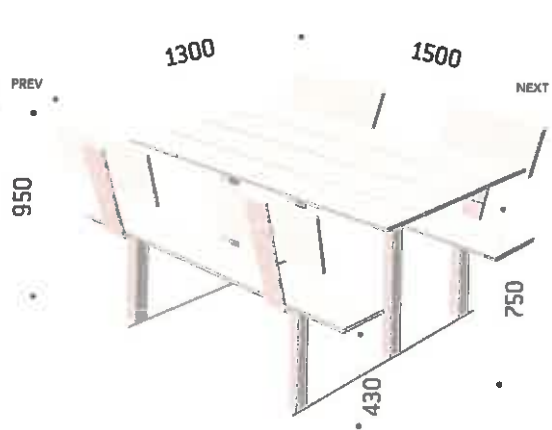

STÓŁ PIKNIKOWY

Stół piknikowy o zwiększonym komforcie użytkowania dzięki 4 wydzielonym przez oparcia miejscom siedzącym. Dostępny w wersji dostosowanej dla osób niepełnosprawnych (wydłużony blat umożliwiającą wjazd fotela dla niepełnosprawnych).

STÓŁ PIKNIKOWY

Dostępny w wersji dostosowanej dla osób niepełnosprawnych

Dł. 1500 x szer. 1300 x wys. 750 mm (wersja standardowa).

Dł. 2000 x szer. 1300 x wys. 750 mm (wersja dla niepełnosprawnych).

Stelaż z rur stalowych malowanych na powierzchni cynku w kolorze RAL 9005.

Siedziska, oparcia i blat stołu z laminatu kompaktowego, gr. 18 mm, w kolorze Mahoń.

Mocowanie za pomocą dostarczonych kotew.