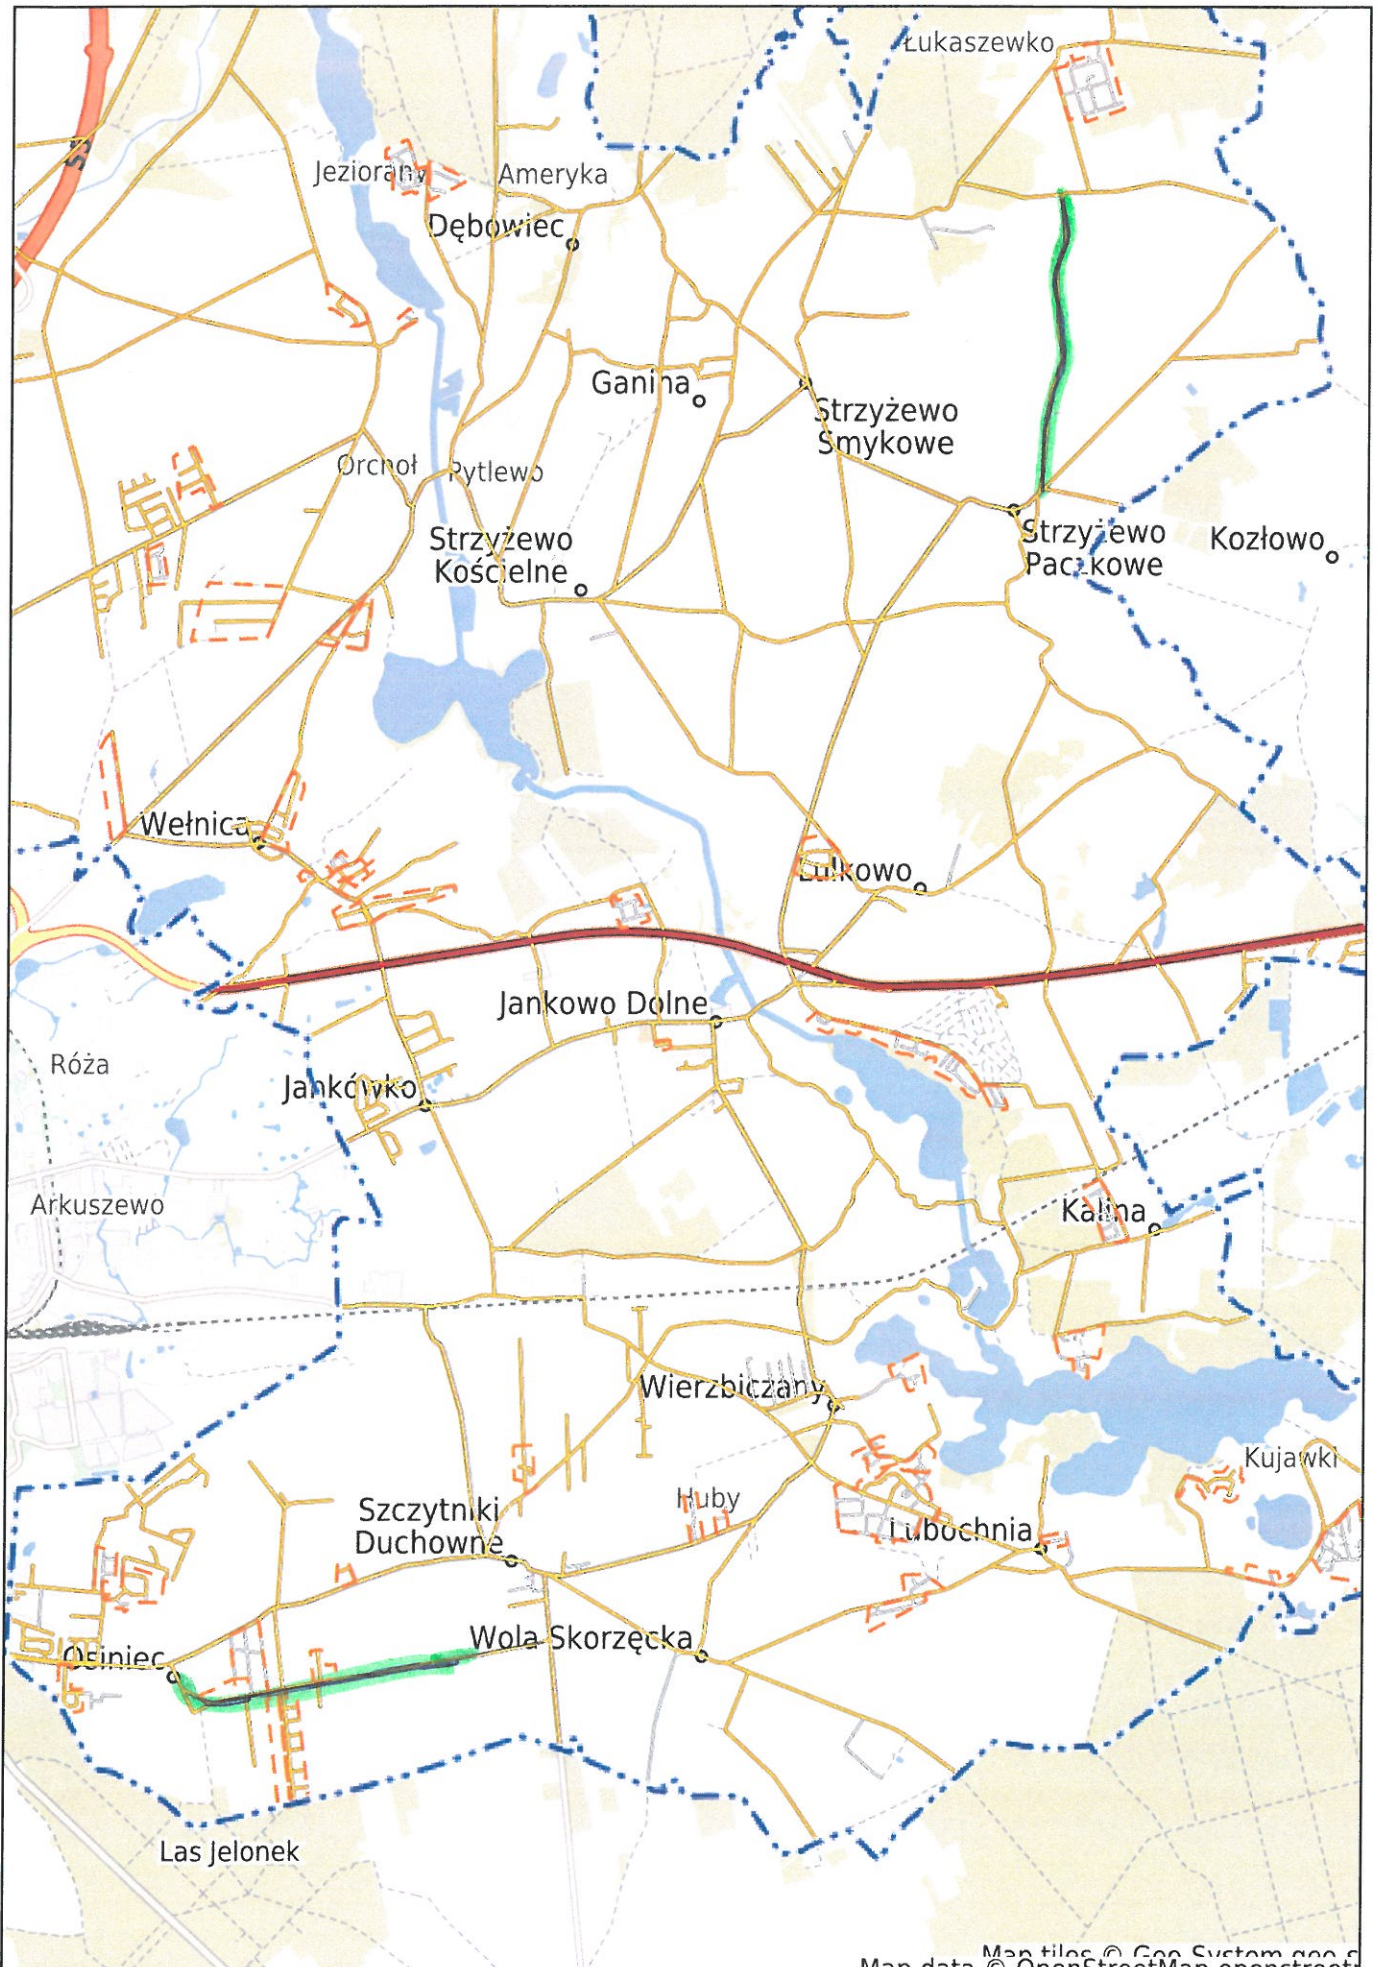

# Gniezno - System Informacji Przestrzennej -

skala 1 : 50000

Map data © OpenStreetMap contributors