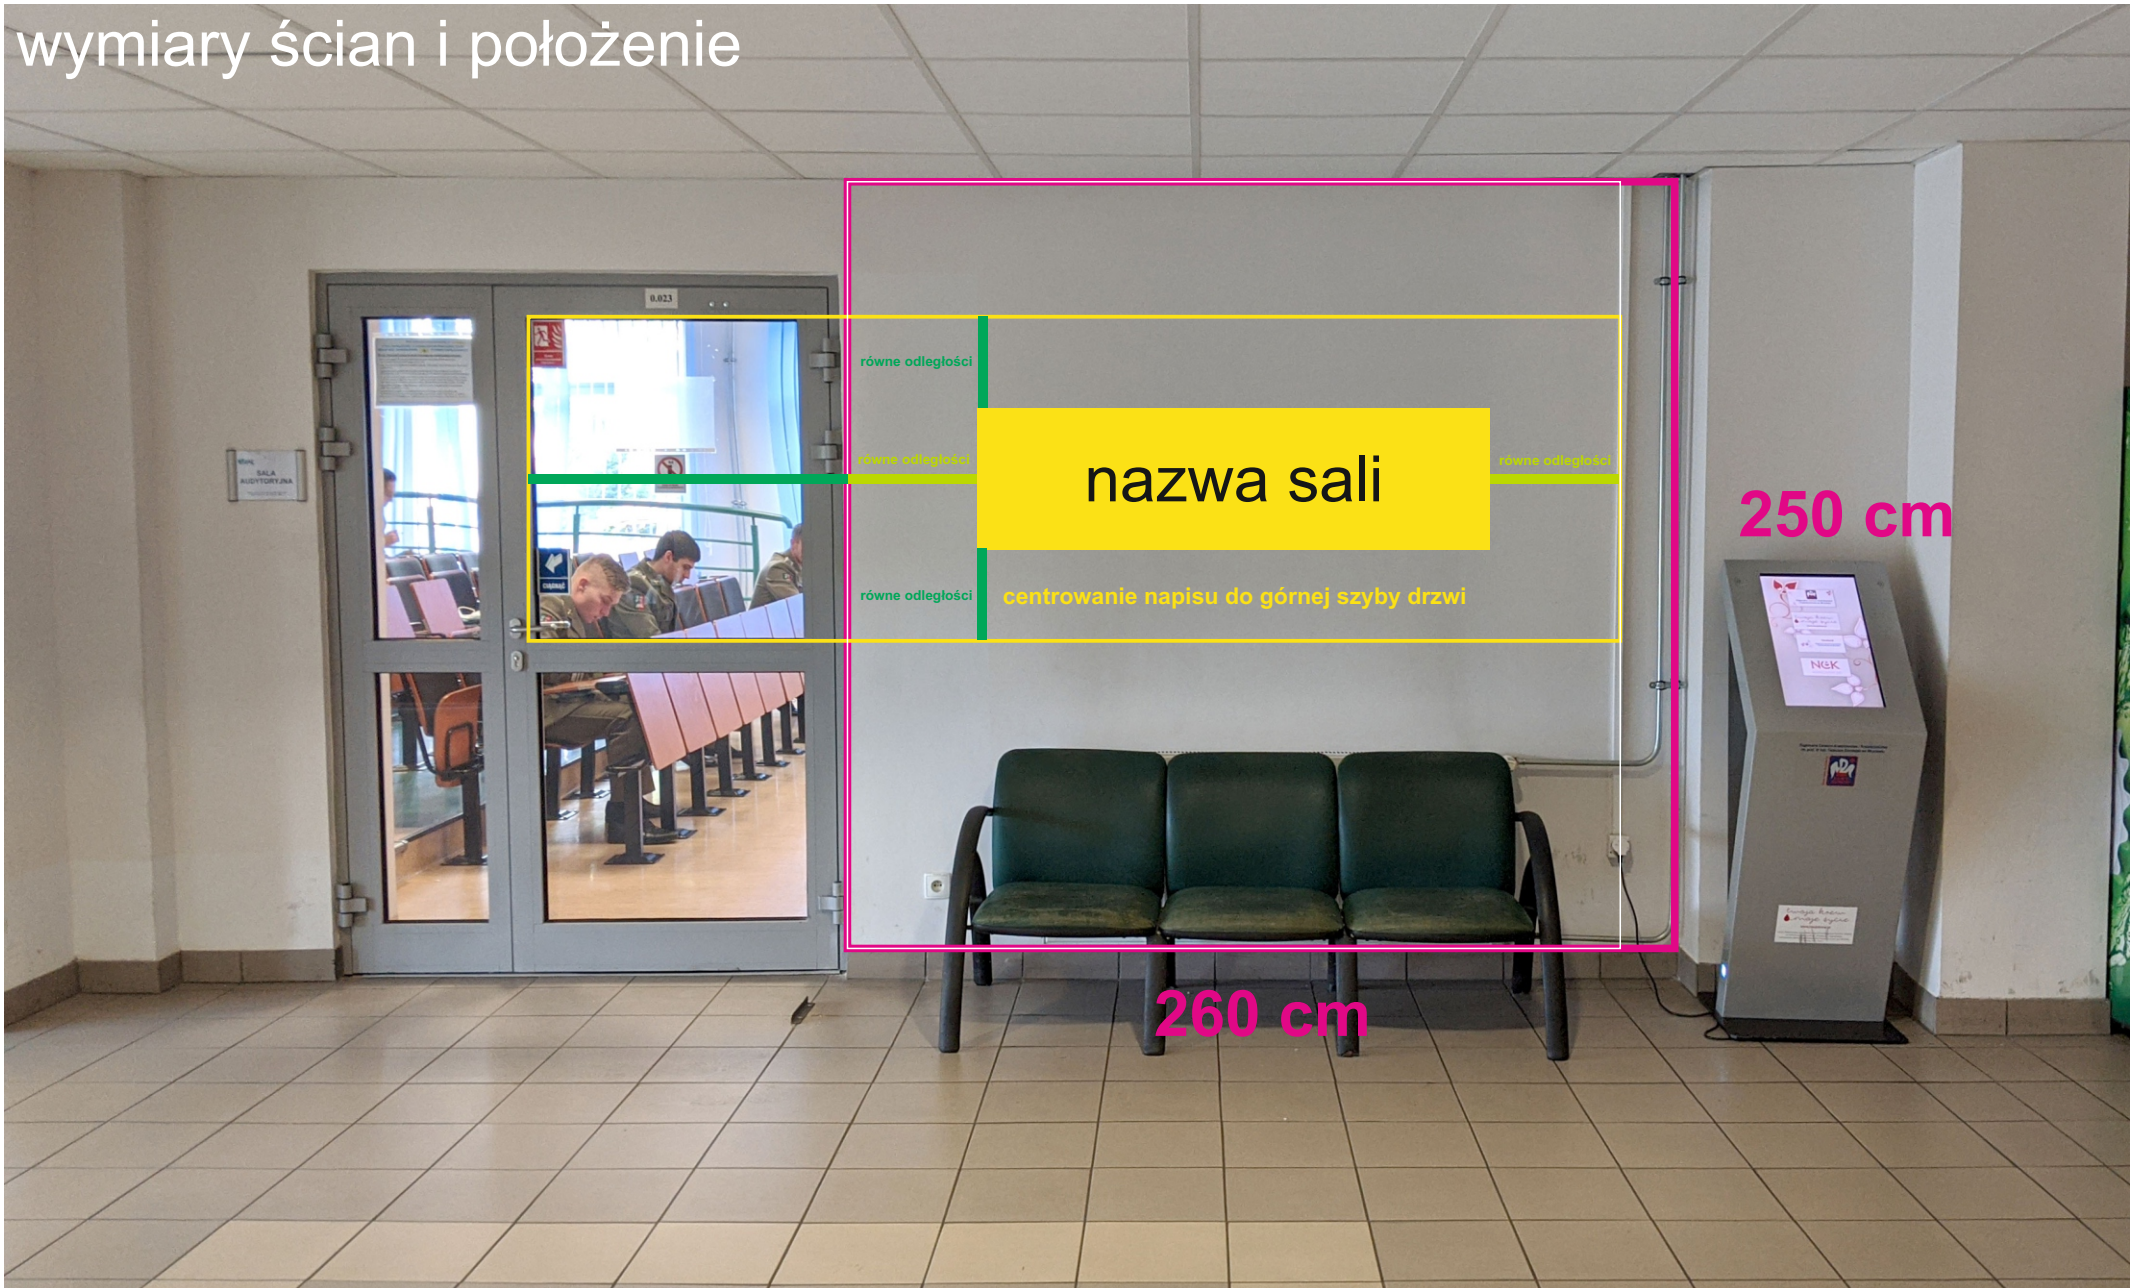

**SALA WYKŁADOWA
IMIENIA
MAJORA KRZYSZTOFA WOŹNIAKA**

wymiary ścian i położenie

wizualizacja

**SALA WYKŁADOWA
IMIENIA
MAJORA KRZYSZTOFA WOŹNIAKA**

wymiary

skala 1:10

grubość liter i flagi 3cm

materiał: dibont ciany malowany na czarno co2 + naklejany na górze czarny akryl 3mm

mocowanie do ściany: klej montażowy, flaga

UWAGI: kolor flagi - całość biało czerwona
kolor opisu sali - czarny

50 cm długość panelu
6 cm wysokość panelu