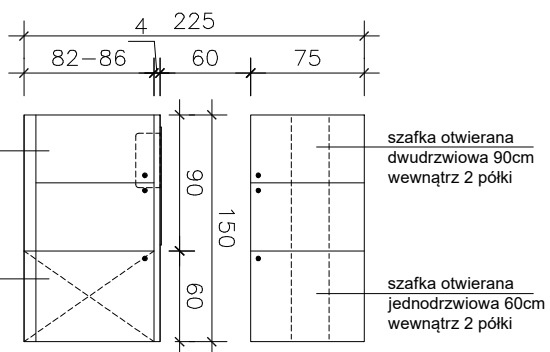

**Zabudowa kuchenna na wymiar
dl. 1,4mb**

Widok
skala 1:50

Rzut
skala 1:50

**Zabudowa kuchenna na wymiar
dl. 1,8mb**

Widok
skala 1:50

Rzut
skala 1:50

**Zabudowa kuchenna na wymiar
dl. 1,5mb**

Widok
skala 1:50

Rzut
skala 1:50