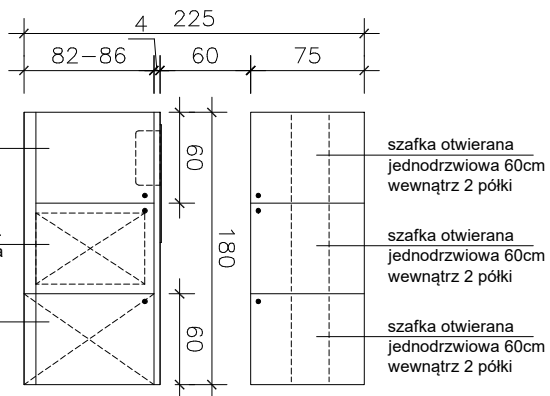

**Zabudowa kuchenna na wymiar
dl. 1,4mb**

Widok
skala 1:50

Rzut
skala 1:50

**Zabudowa kuchenna na wymiar
dl. 1,8mb**

Widok
skala 1:50

Rzut
skala 1:50

**Zabudowa kuchenna na wymiar
dl. 1,5mb**

Widok
skala 1:50

Rzut
skala 1:50