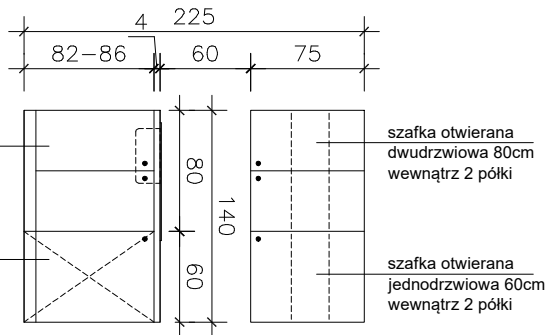

**Zabudowa kuchenna na wymiar
dl. 1,4mb**

Widok
skala 1:50

Rzut
skala 1:50

**Zabudowa kuchenna na wymiar
dl. 1,8mb**

Widok
skala 1:50

Rzut
skala 1:50

**Zabudowa kuchenna na wymiar
dl. 1,5mb**

Widok
skala 1:50

Rzut
skala 1:50