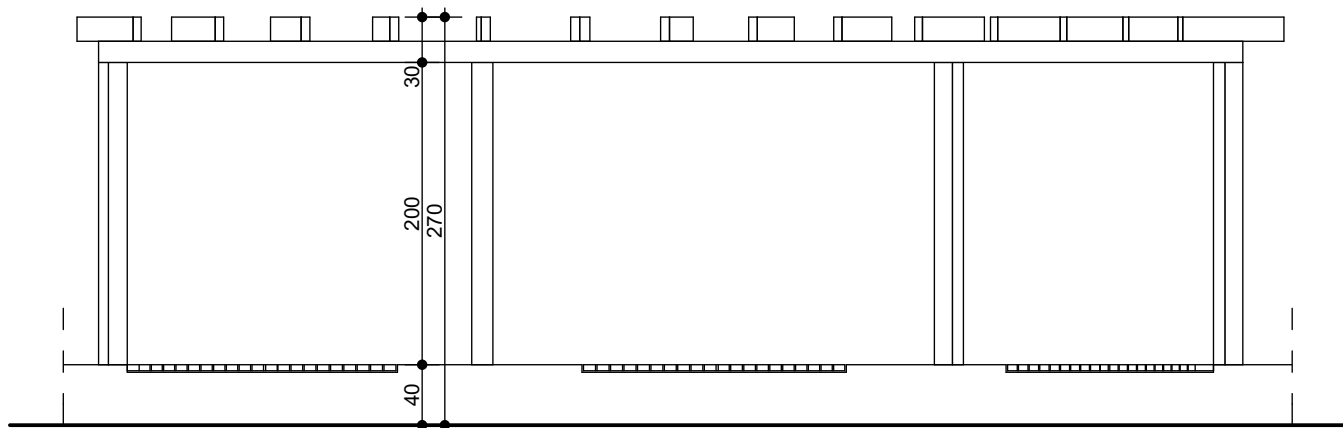

# Zagospodarowanie skweru osiedlowego zlokalizowanego między ul. Tadeusza Gintera i ul. Braci Jeziorowskich

**Widok W-W**

**Przekrój P-P**

NAZWA INWESTYCJI

Zagospodarowanie skweru osiedlowego zlokalizowanego między ul. Tadeusza Gintera i ul. Braci Jeziorowskich

OPRACOWANIE

Koncepcja zagospodarowania terenu

ADRES INWESTYCJI

Płock, działki o nr ewid. gruntów 68/8, 90/1, obręb nr 10

NR

**3**

TYTUŁ RYSUNKU

Pergola na murze oporowym

SKALA

**1:50**