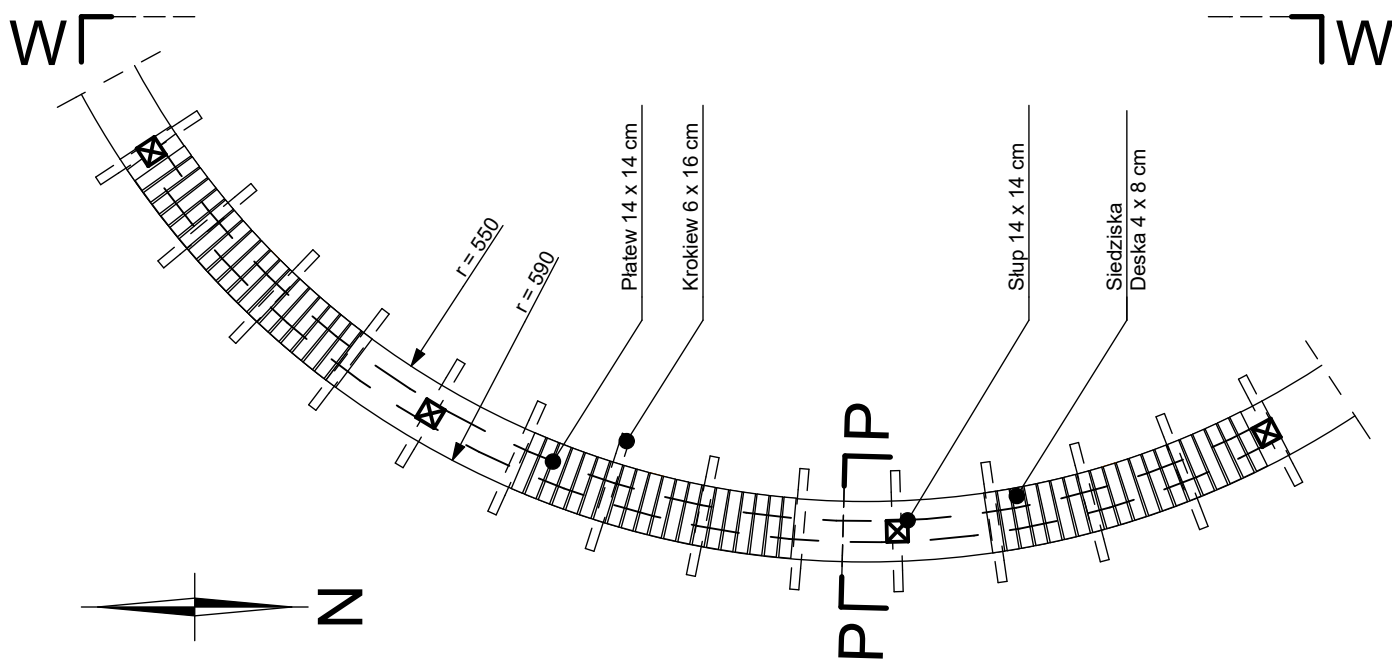

# Zagospodarowanie skweru osiedlowego zlokalizowanego między ul. Tadeusza Gintera i ul. Braci Jeziorowskich

**Widok W-W**

**Przekrój P-P**

NAZWA INWESTYCJI

Zagospodarowanie skweru osiedlowego zlokalizowanego między ul. Tadeusza Gintera i ul. Braci Jeziorowskich

OPRACOWANIE

Koncepcja zagospodarowania terenu

ADRES INWESTYCJI

Płock, działki o nr ewid. gruntów 68/8, 90/1, obręb nr 10

NR

**3**

TYTUŁ RYSUNKU

Pergola na murze oporowym

SKALA

**1:50**