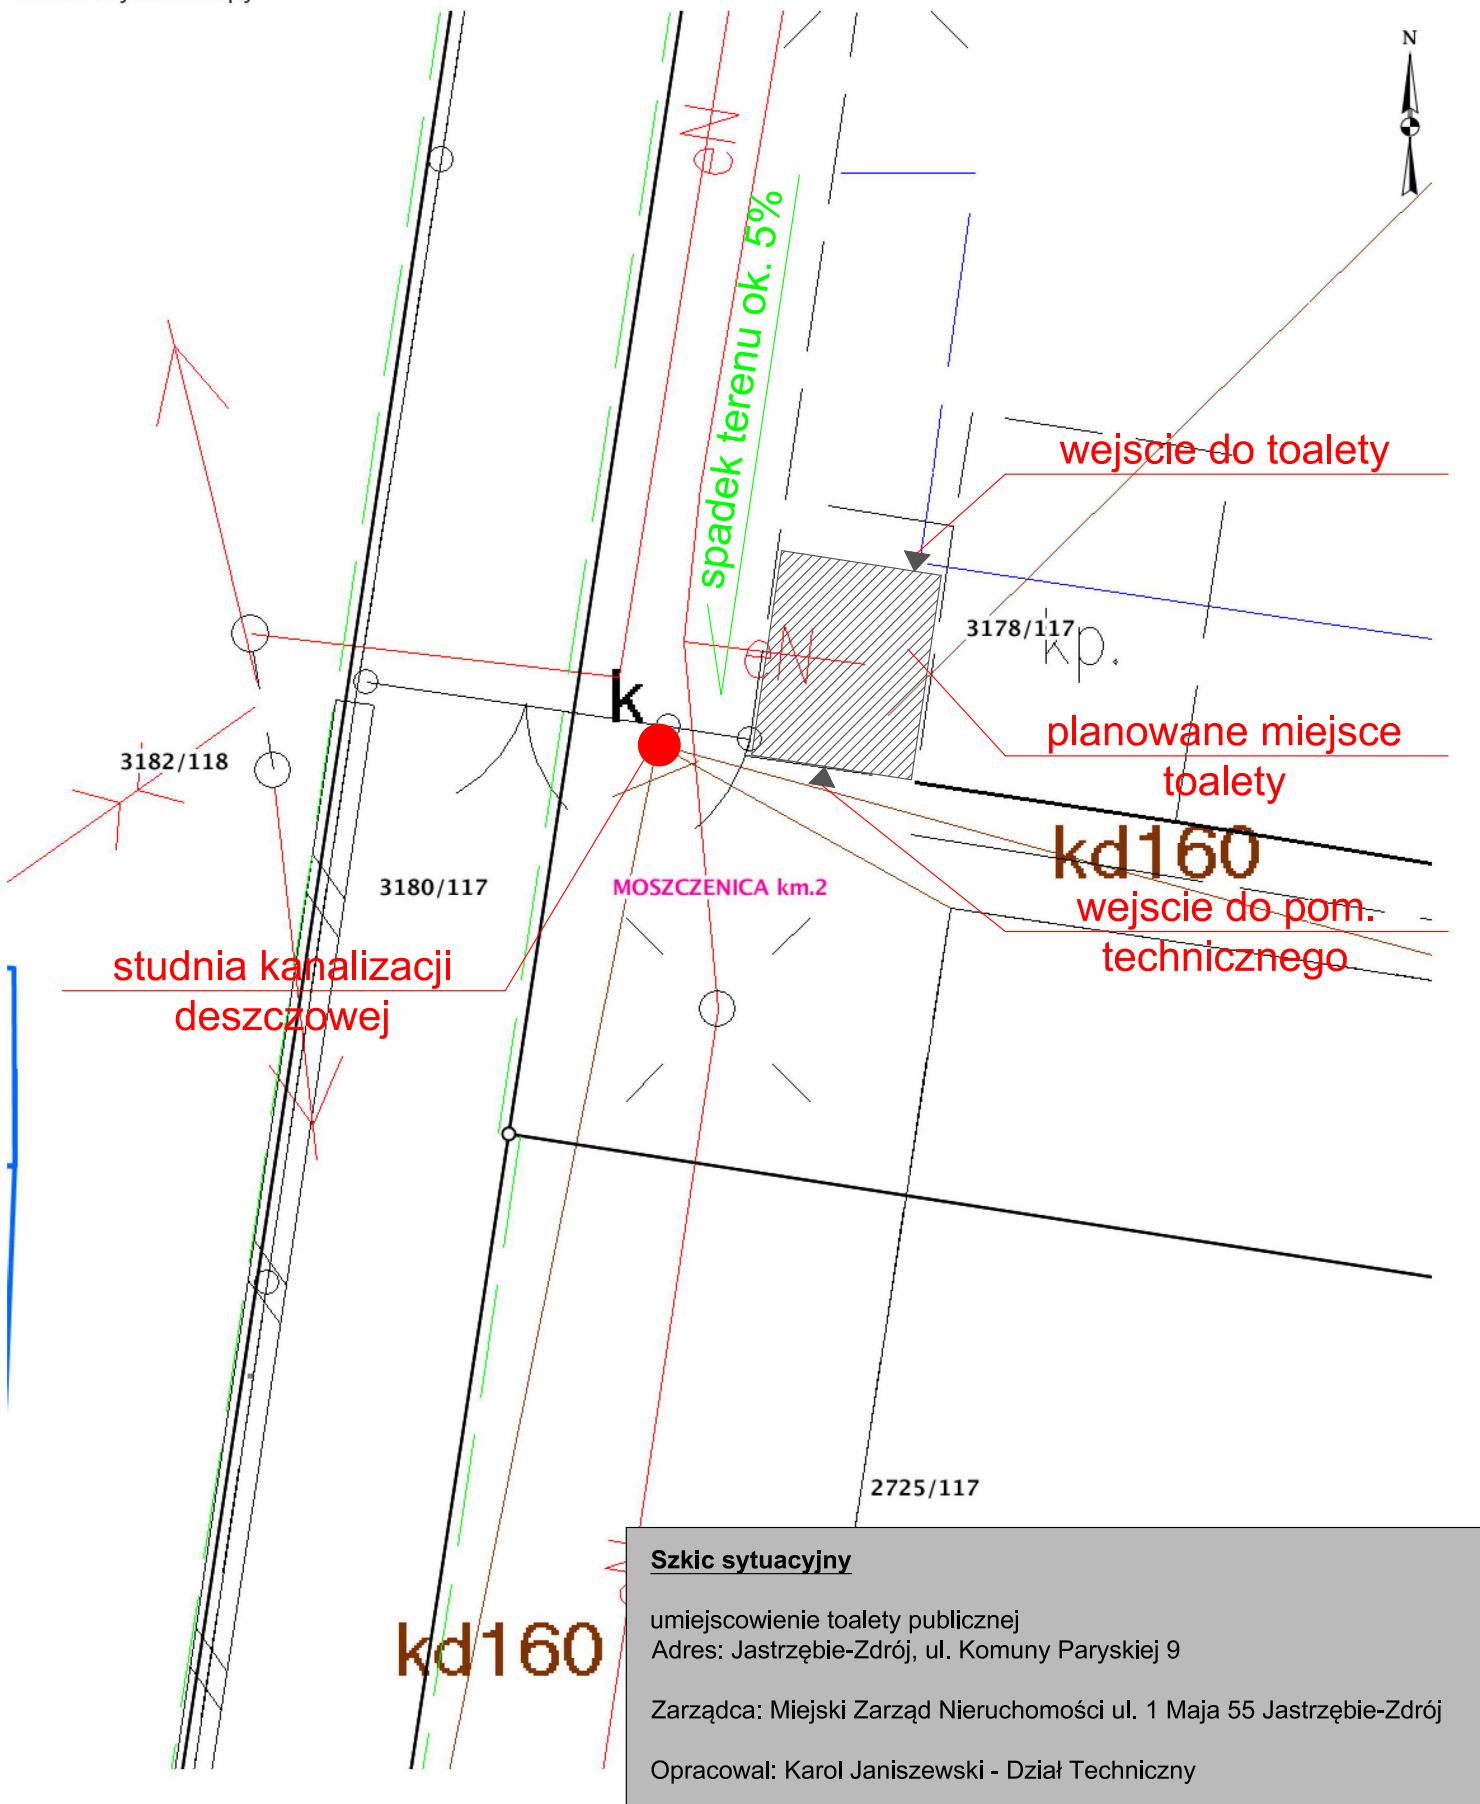

Temat: Wydruk mapy

Szkic sytuacyjny

umiejscowienie toalety publicznej
Adres: Jastrzębie-Zdrój, ul. Komuny Paryskiej 9

Zarządca: Miejski Zarząd Nieruchomości ul. 1 Maja 55 Jastrzębie-Zdrój

Opracował: Karol Janiszewski - Dział Techniczny

Skala: 1:100