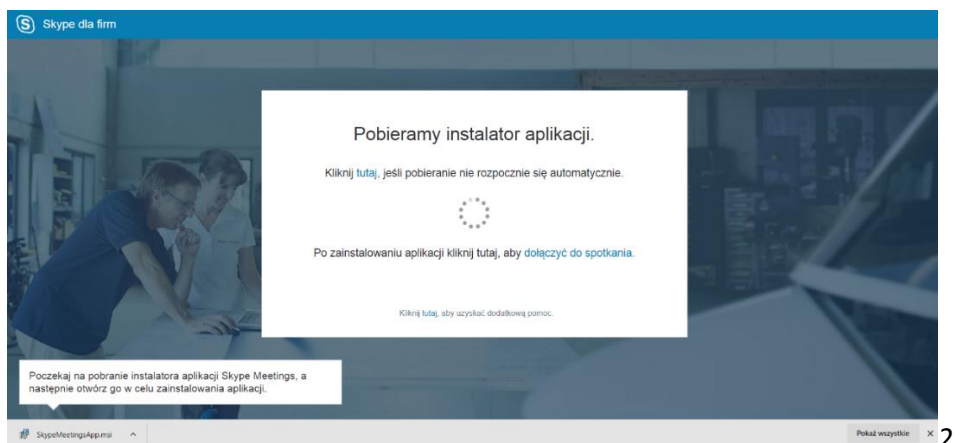

Link do spotkania:

<https://meet.um.bydgoszcz.pl/justyna.motlawska/6PJ8FJCF>

Instrukcja (jak dołączyć do spotkania)

1.

2.

3.

4.

5.