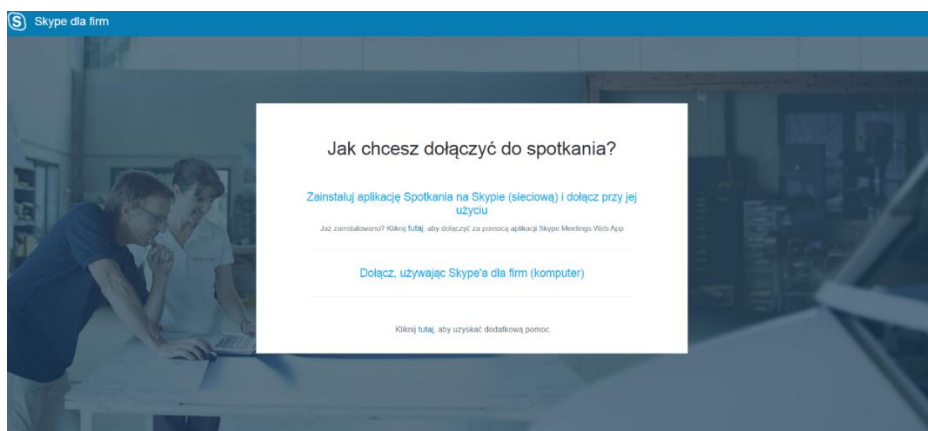

Link do spotkania:

<https://meet.um.bydgoszcz.pl/justyna.motlawska/6PJ8FJCF>

Instrukcja (jak dołączyć do spotkania)

1.

2.

3.

4.

5.