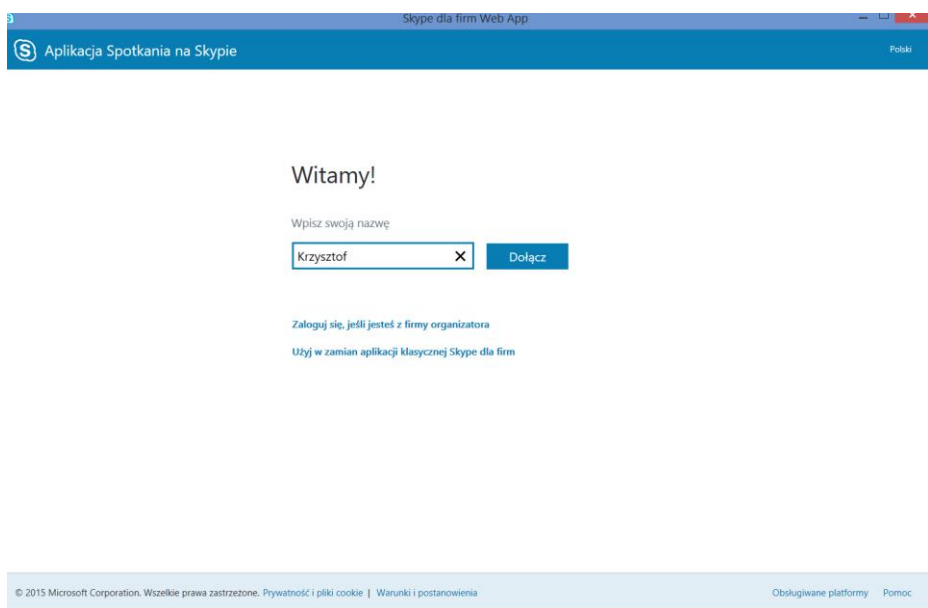

Link do spotkania:

<https://meet.um.bydgoszcz.pl/justyna.motlawska/6PJ8FJCF>

Instrukcja (jak dołączyć do spotkania)

1.

2.

3.

4.

5.