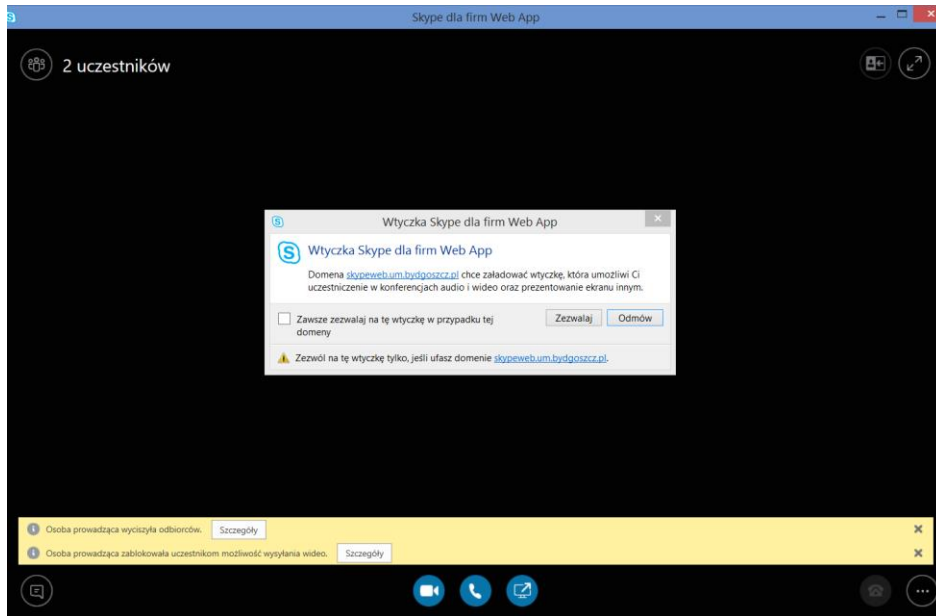

Link do spotkania:

<https://meet.um.bydgoszcz.pl/justyna.motlawska/6PJ8FJCF>

Instrukcja (jak dołączyć do spotkania)

1.

2.

3.

4.

5.