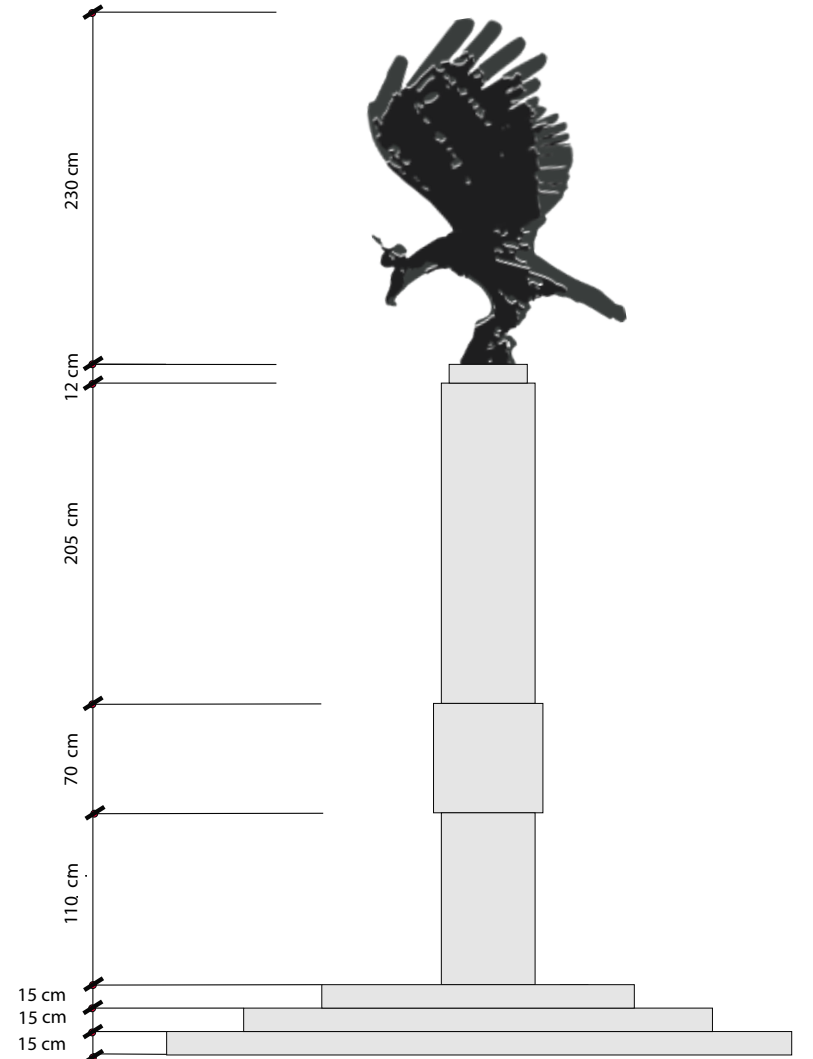

# KONCEPCJA POMNIKA ORŁA BIAŁEGO NA PLACU MARSZAŁKA JÓZEFA PIŁSUDZKIEGO W GIŻYCKU

AUTORZY: JADWIGA LEWANDOWSKA-KONCEWICZ /MIROŚLAW KONCEWICZ

WIDOK Z PRZODU

BÓG  
HONOR  
OJCZYZNA

70,0 cm

70,0 cm

200,0 cm

300,0 cm

400,0 cm

**WIDOK BOCZNY**

WIDOK Z PRZODU

WIDOK Z BOKU

WIDOK PRZÓD

PODSTAWA NA PLANIE KWADRATU 60 CM X 60 CM

PROJEKT POMNIKA ORLA BIAŁEGO w GIZYCKU	skala 1:20
AUTORZY: MIROSLAW KONCEWICZ JADWIGA LEWANDOWSKA-KONCEWICZ	

WIDOK z BOKU

PODSTAWA NA PLANIE KWADRATU 60 CM X 60 CM

PROJEKT POMNIKA ORLA BIAŁEGO w GIZYCKU	skala 1:20
AUTORZY: MIROSLAW KONCEWICZ JADWIGA LEWANDOWSKA-KONCEWICZ	

WIDOK Z GÓRY

PROJEKT POMNIKA ORLA BIAŁEGO w GIZYCKU	skala 1:20
AUTORZY: MIROSLAW KONCEWICZ JADWIGA LEWANDOWSKA-KONCEWICZ	

KORONA