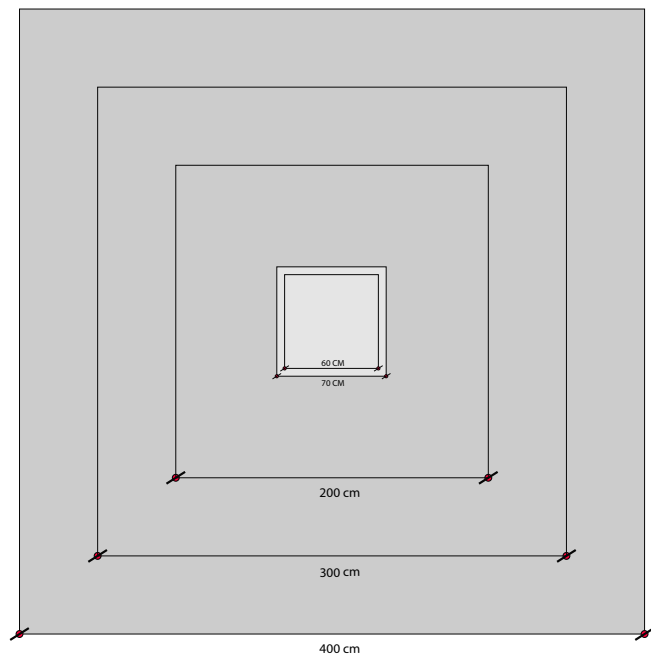

400,0 cm

**WIDOK BOCZNY**

WIDOK Z PRZODU

WIDOK Z BOKU

WIDOK PRZÓD

PODSTAWA NA PLANIE KWADRATU 60 CM X 60 CM

PROJEKT POMNIKA ORLA BIAŁEGO w GIZYCKU	skala 1:20
AUTORZY: MIROSLAW KONCEWICZ JADWIGA LEWANDOWSKA-KONCEWICZ	

WIDOK z BOKU

PODSTAWA NA PLANIE KWADRATU 60 CM X 60 CM

PROJEKT POMNIKA ORLA BIAŁEGO w GIZYCKU	skala 1:20
AUTORZY: MIROSLAW KONCEWICZ JADWIGA LEWANDOWSKA-KONCEWICZ	

WIDOK Z GÓRY

PROJEKT POMNIKA ORLA BIAŁEGO w GIZYCKU	skala 1:20
AUTORZY: MIROSLAW KONCEWICZ JADWIGA LEWANDOWSKA-KONCEWICZ	