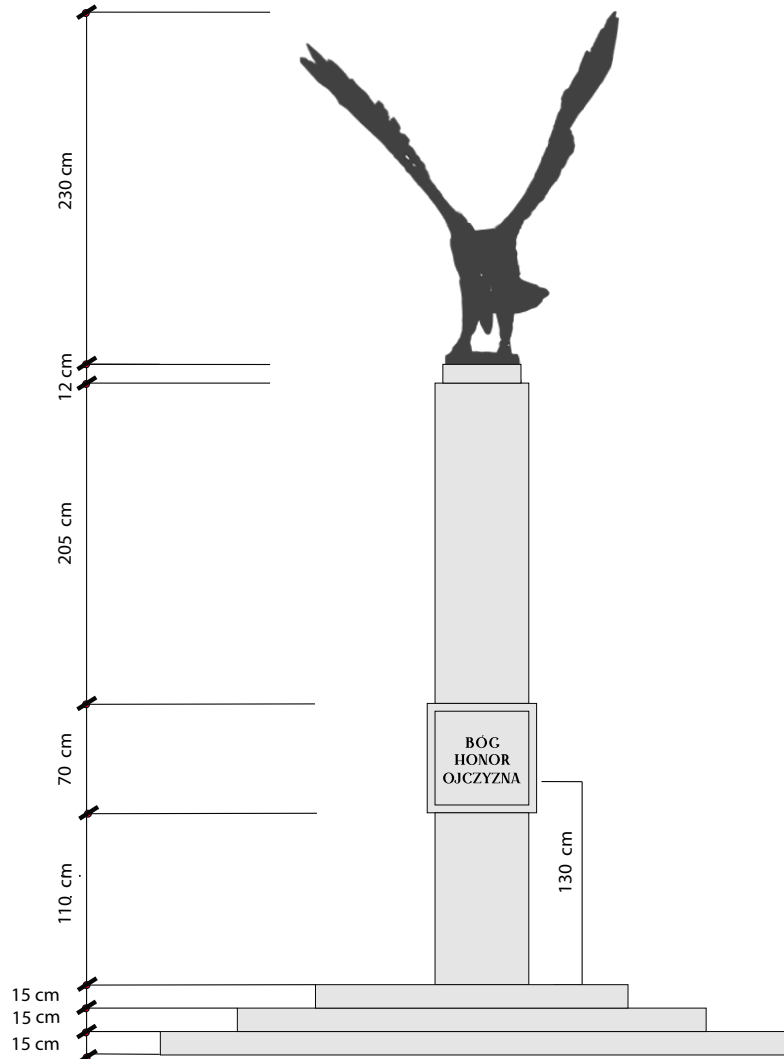

# KONCEPCJA POMNIKA ORŁA BIAŁEGO NA PLACU MARSZAŁKA JÓZEFA PIŁSUDZKIEGO W GIŻYCKU

AUTORZY: JADWIGA LEWANDOWSKA-KONCEWICZ /MIROŚLAW KONCEWICZ

WIDOK Z PRZODU

BÓG  
HONOR  
OJCZYZNA

70,0 cm

70,0 cm

200,0 cm

300,0 cm

400,0 cm

**WIDOK BOCZNY**

WIDOK Z PRZODU

WIDOK Z BOKU

WIDOK PRZÓD

PODSTAWA NA PLANIE KWADRATU 60 CM X 60 CM

PROJEKT POMNIKA ORLA BIAŁEGO w GIZYCKU	skala 1:20
AUTORZY: MIROSLAW KONCEWICZ JADWIGA LEWANDOWSKA-KONCEWICZ	

WIDOK z BOKU

PODSTAWA NA PLANIE KWADRATU 60 CM X 60 CM

PROJEKT POMNIKA ORLA BIAŁEGO w GIZYCKU	skala 1:20
AUTORZY: MIROSLAW KONCEWICZ JADWIGA LEWANDOWSKA-KONCEWICZ	

WIDOK Z GÓRY

PROJEKT POMNIKA ORLA BIAŁEGO w GIZYCKU	skala 1:20
AUTORZY: MIROSLAW KONCEWICZ JADWIGA LEWANDOWSKA-KONCEWICZ	

KORONA