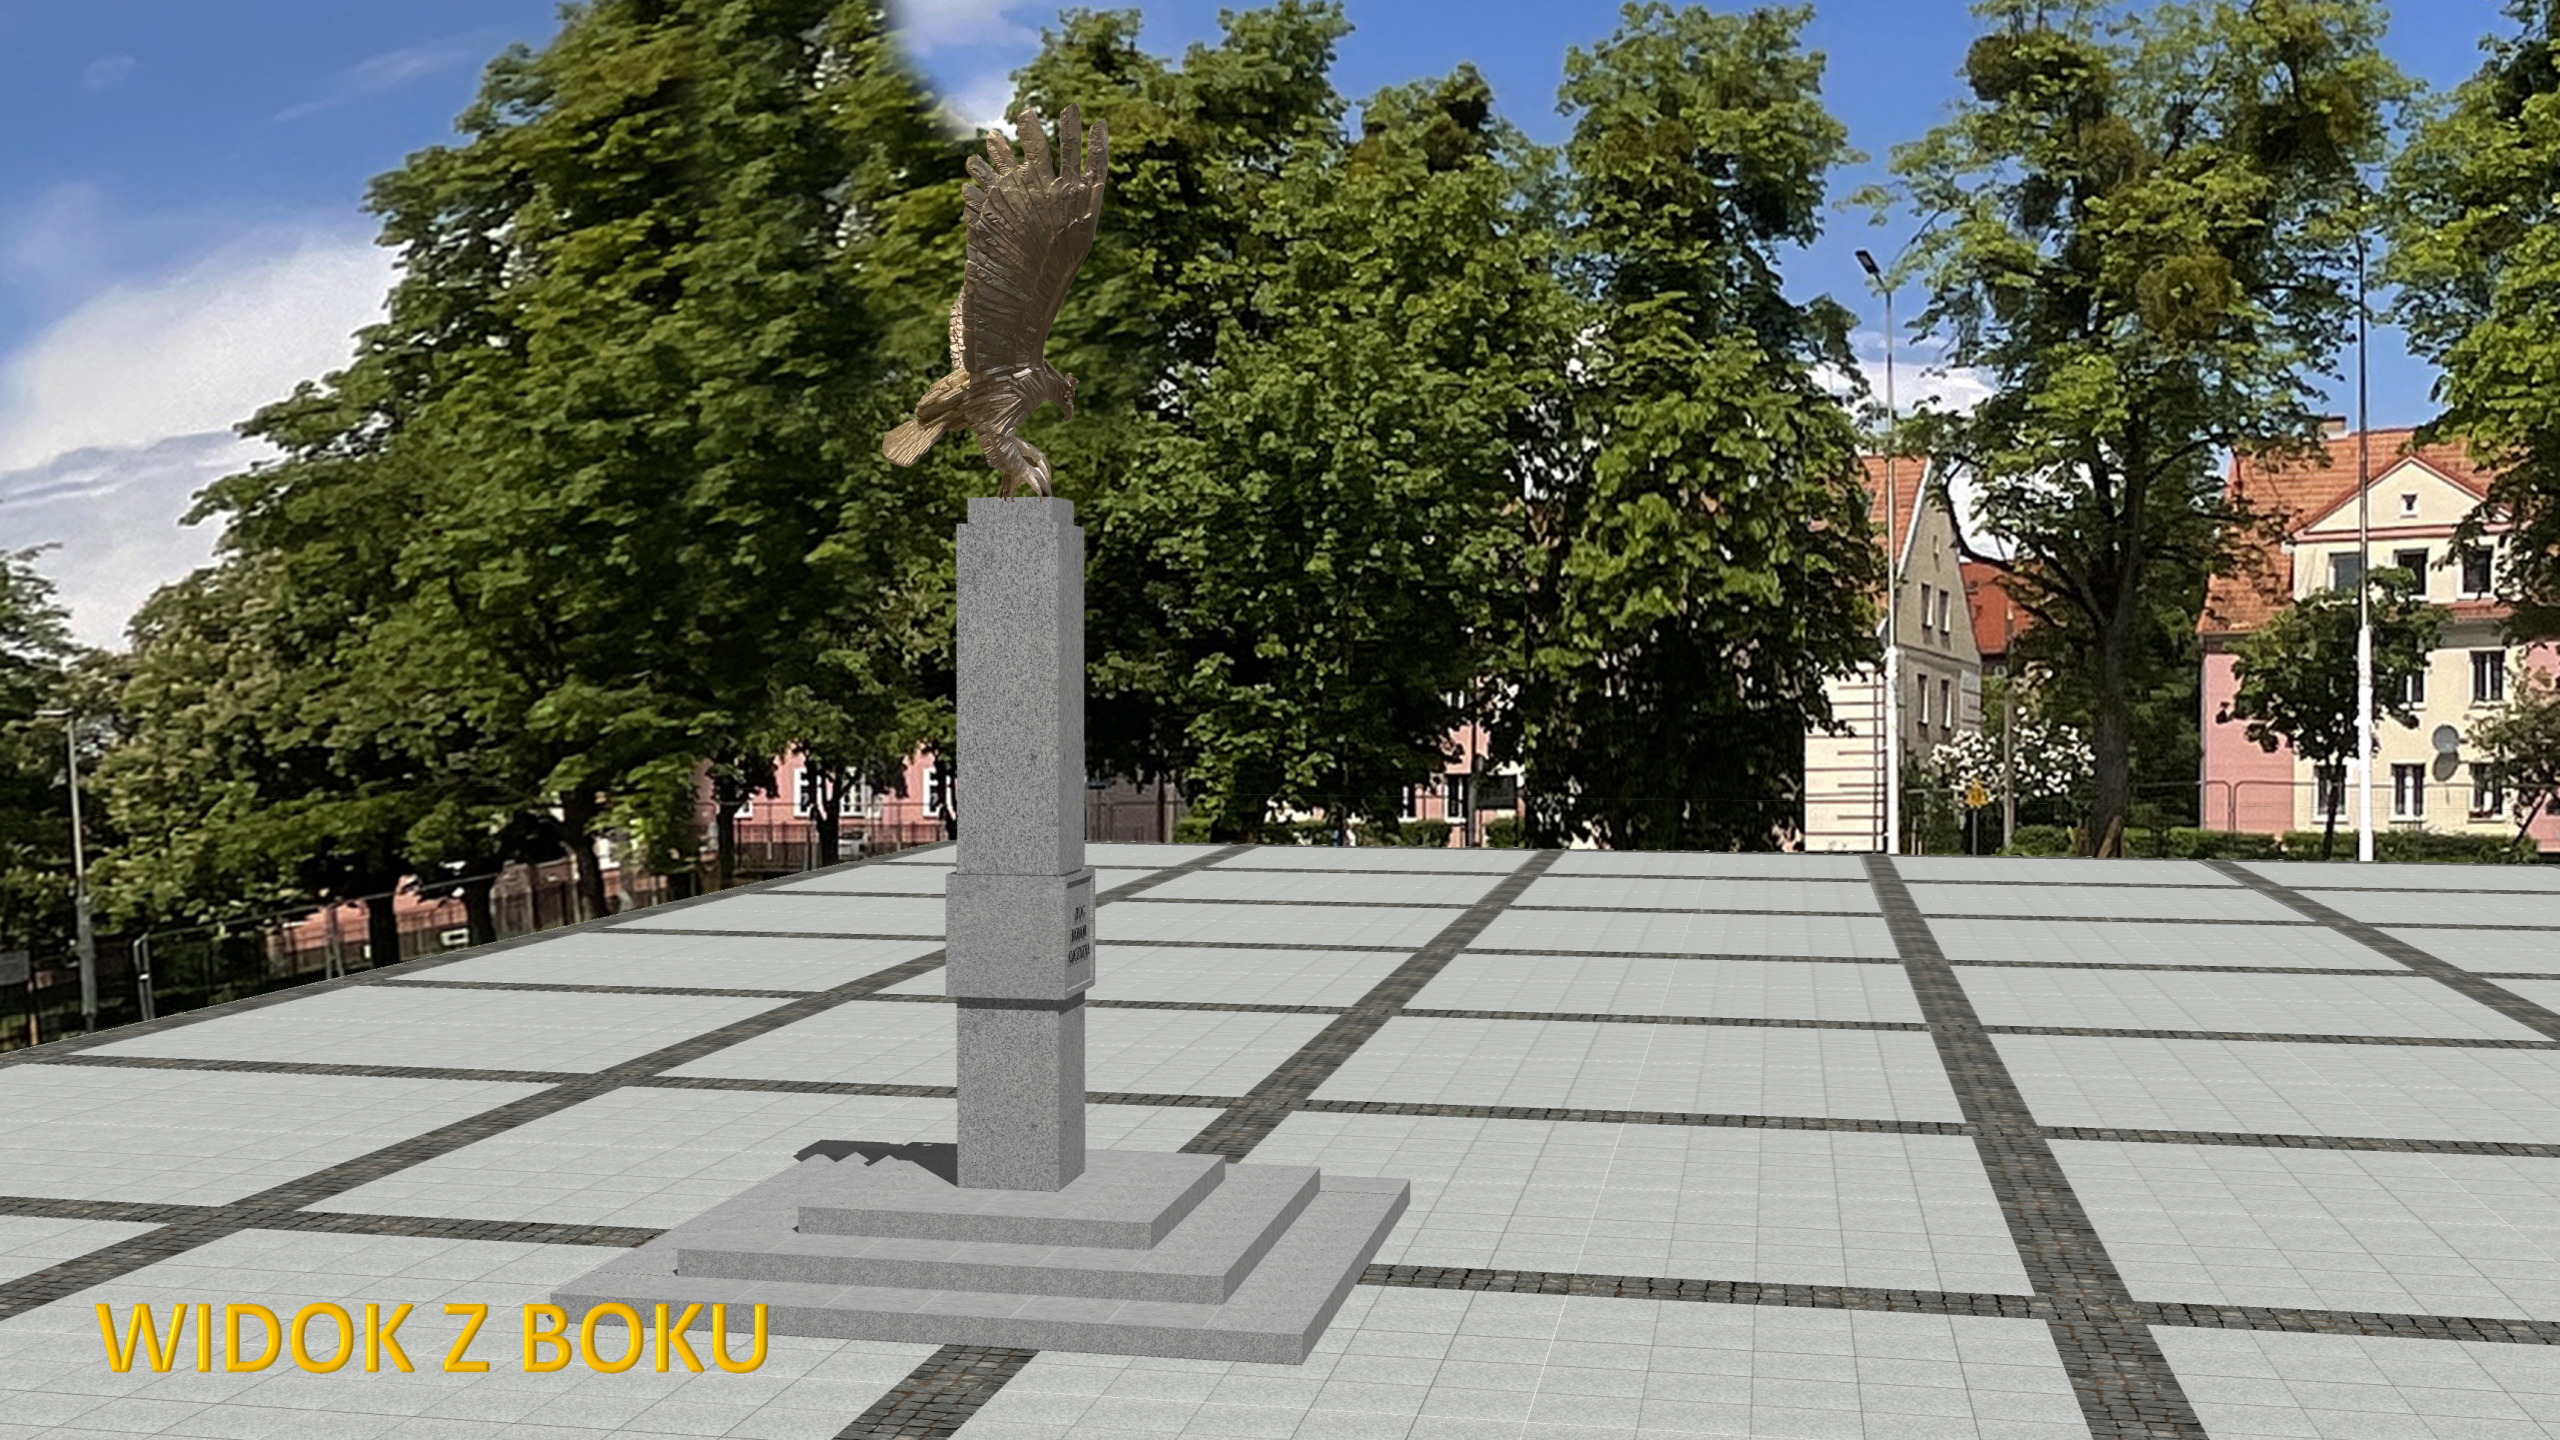

# KONCEPCJA POMNIKA ORŁA BIAŁEGO NA PLACU MARSZAŁKA JÓZEFA PIŁSUDZKIEGO W GIŻYCKU

AUTORZY: JADWIGA LEWANDOWSKA-KONCEWICZ /MIROŚLAW KONCEWICZ

WIDOK Z PRZODU

BÓG  
HONOR  
OJCZYZNA

70,0 cm

70,0 cm

200,0 cm

300,0 cm

400,0 cm

**WIDOK BOCZNY**

WIDOK Z PRZODU

WIDOK Z BOKU

WIDOK PRZÓD

PODSTAWA NA PLANIE KWADRATU 60 CM X 60 CM

PROJEKT POMNIKA ORLA BIAŁEGO w GIZYCKU	skala 1:20
AUTORZY: MIROSLAW KONCEWICZ JADWIGA LEWANDOWSKA-KONCEWICZ	

WIDOK z BOKU

PODSTAWA NA PLANIE KWADRATU 60 CM X 60 CM

PROJEKT POMNIKA ORLA BIAŁEGO w GIZYCKU	skala 1:20
AUTORZY: MIROSLAW KONCEWICZ JADWIGA LEWANDOWSKA-KONCEWICZ	

WIDOK Z GÓRY

PROJEKT POMNIKA ORLA BIAŁEGO w GIZYCKU	skala 1:20
AUTORZY: MIROSLAW KONCEWICZ JADWIGA LEWANDOWSKA-KONCEWICZ	

KORONA