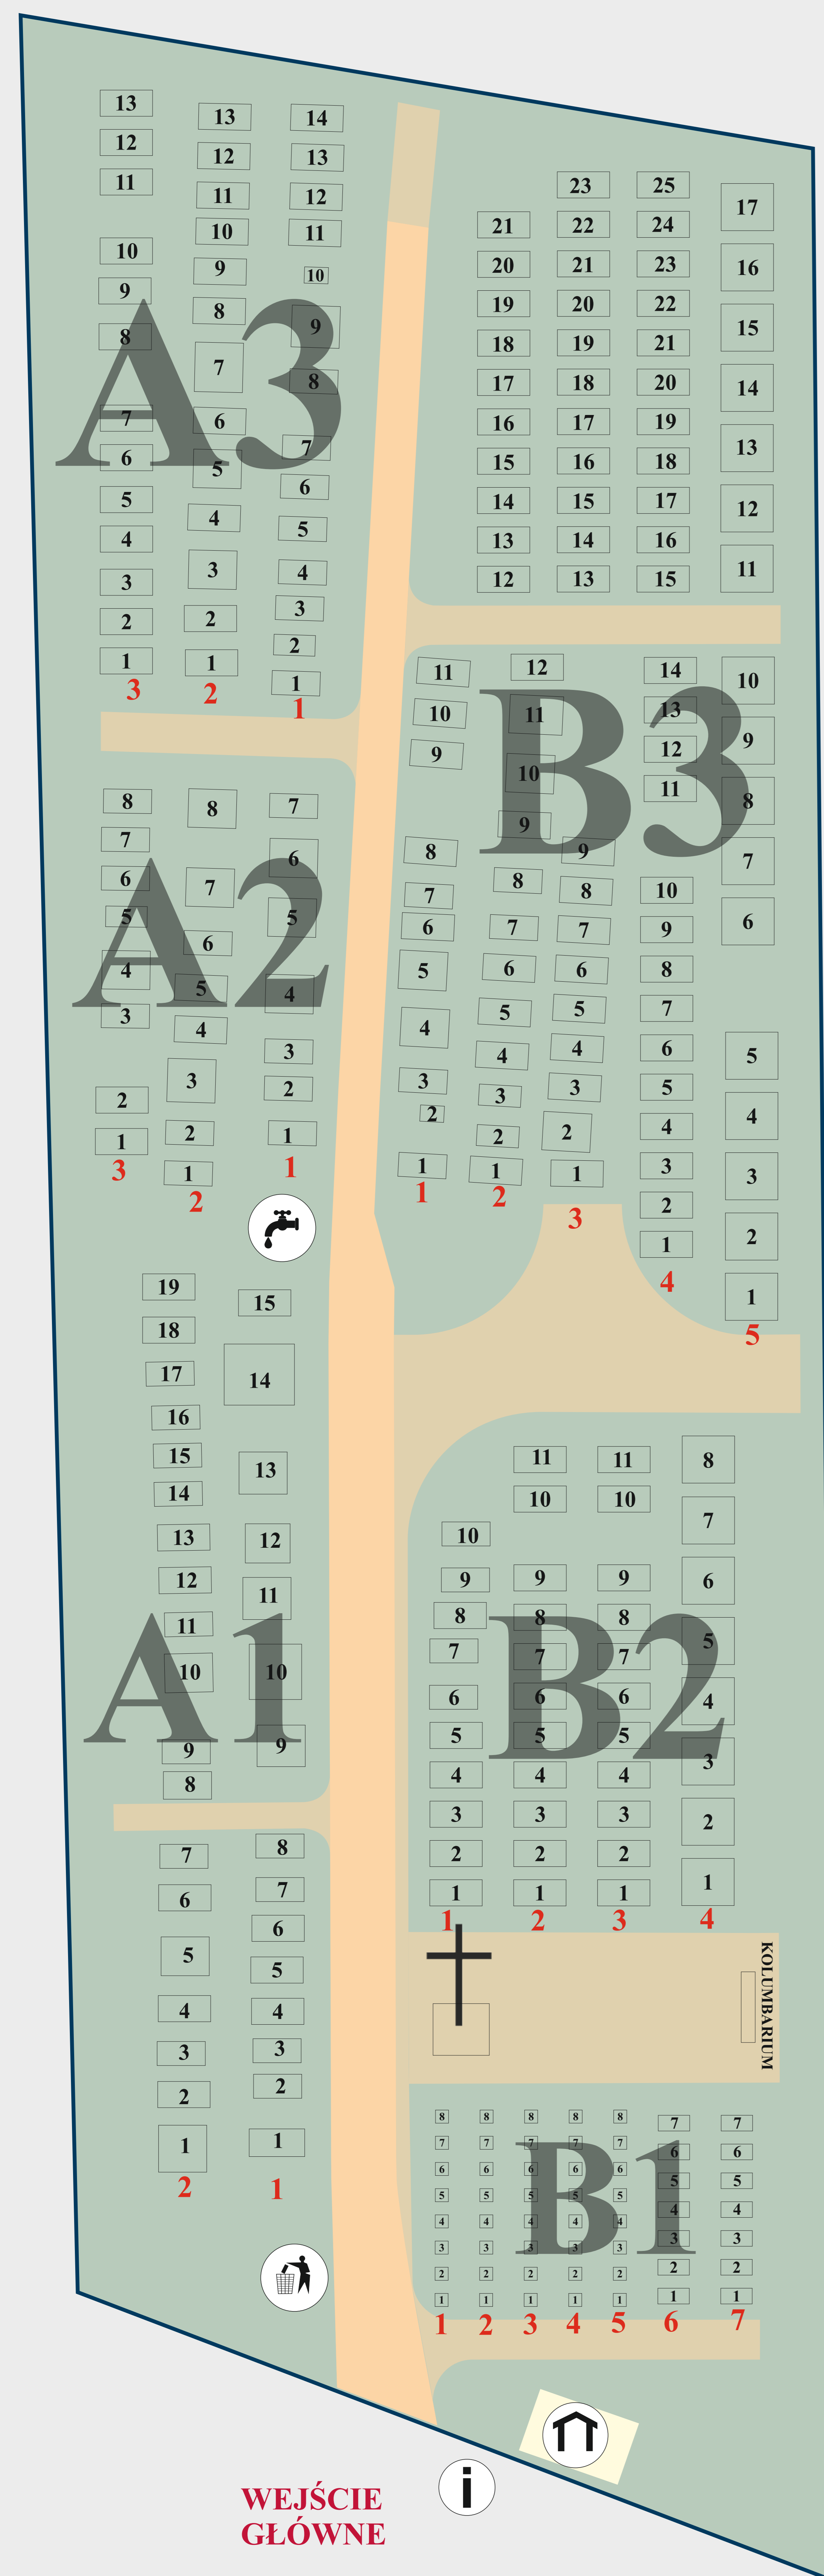

CMENTARZ KOMUNALNY SULECIN

Cmentarz czynny:
w okresie letnim 6:00 - 23:00
(od 15 kwietnia do 31 października każdego roku)
w okresie zimowym 7:00 - 20:00
(od 1 listopada do 14 kwietnia każdego roku)

Legenda

-  - sudnia
-  - śmieci
-  - tablica informacyjna
-  - wiata
-  - grób

Wszystkie informacje odnośnie cmentarza:
www.siechnicekom.grobonet.com

Grobonet.com
Ogólnopolska wyszukiwarka osób pochowanych

Regulamin:

Cennik:

WEJŚCIE
GŁÓWNE