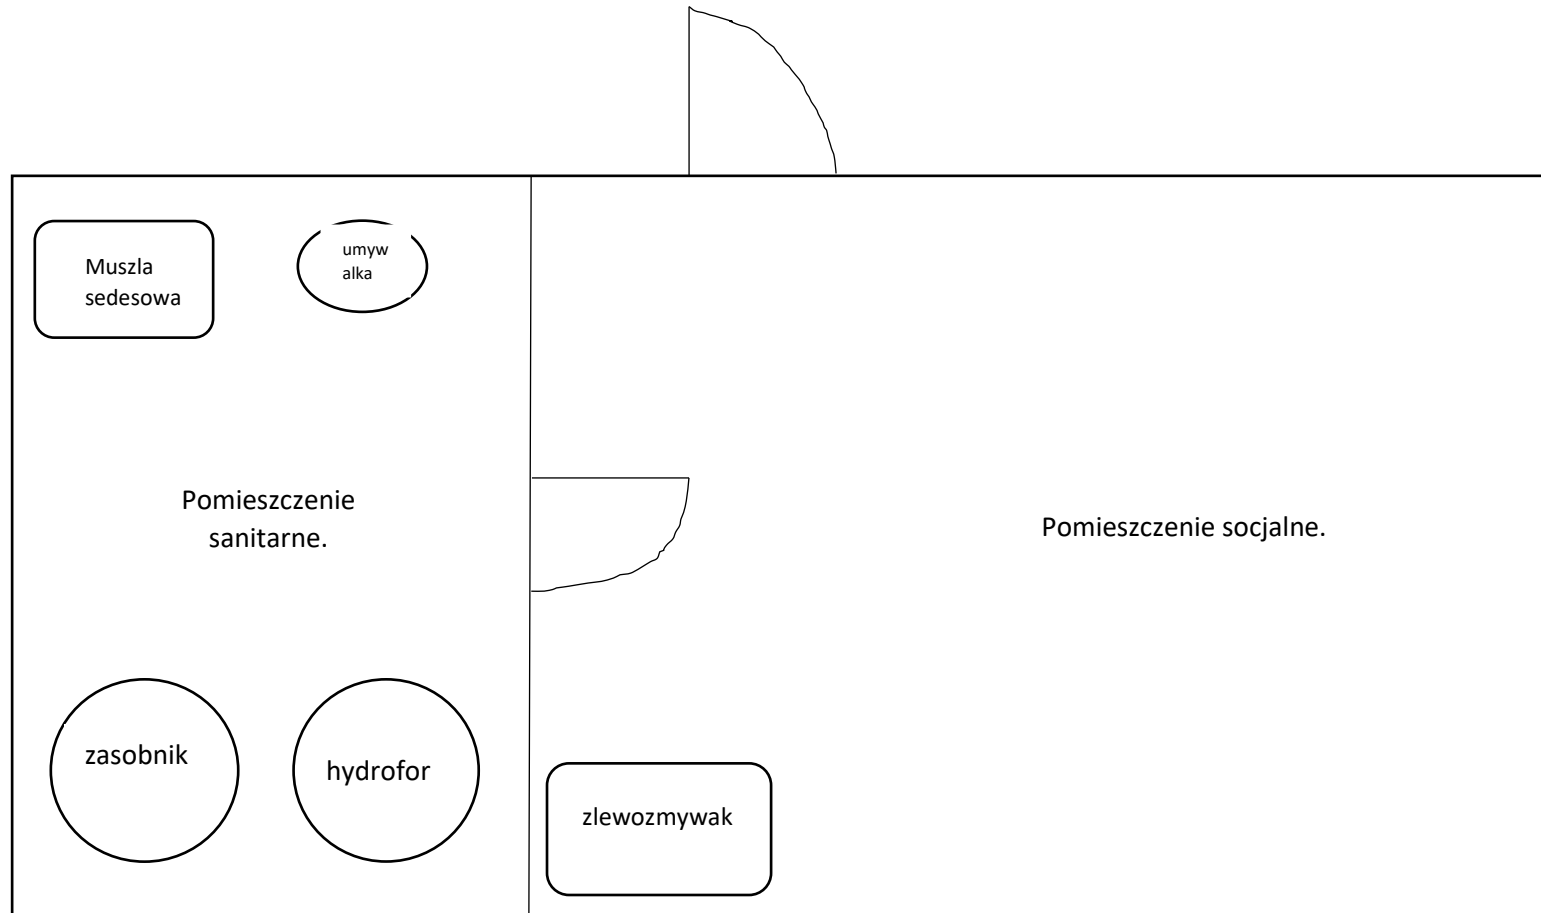

*Dostawa kontenera socjalnego wraz z montażem.*  
Przykładowy układ pomieszczeń – rysunek poglądowy.

W pomieszczeniach około 10 szt. gniazd elektrycznych 230 V – lokalizacja do uzgodnienia z zamawiającym.