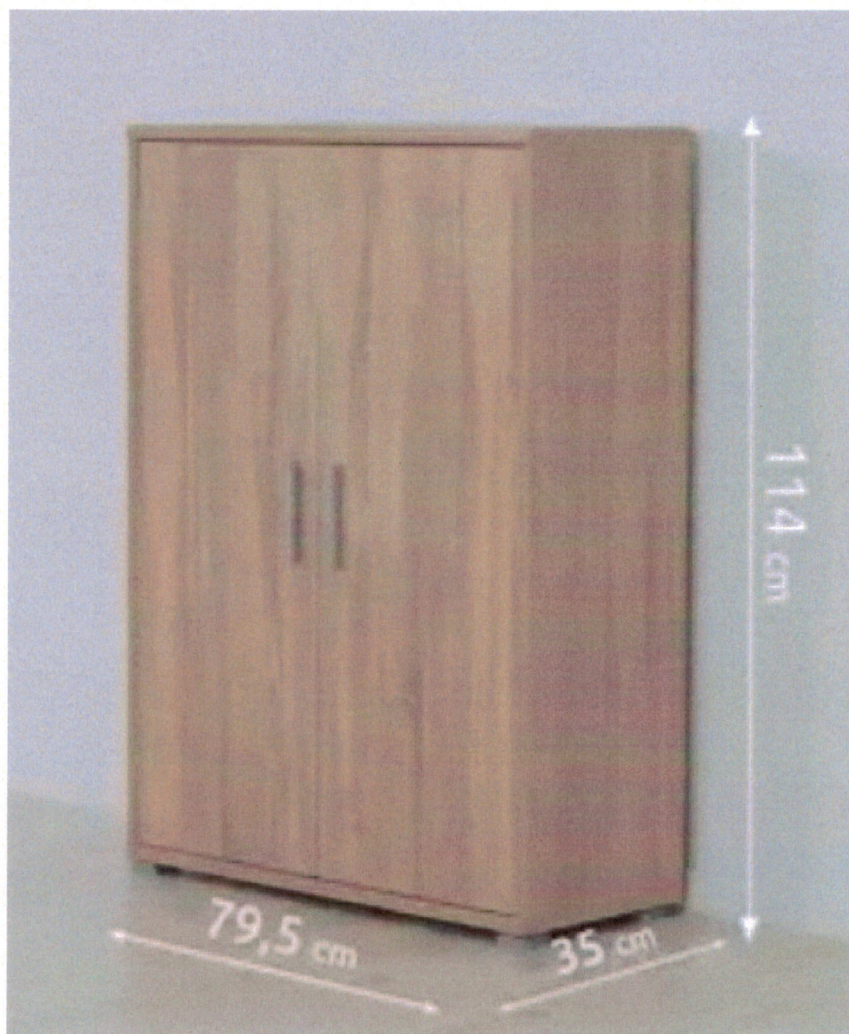

Wymiary:

Głębokość: 35 cm

Szerokość: 79,5 cm

Wysokość: 114 cm

Waga: 33.9 kg

Komoda wyposażona w 2 wewnętrzne półki
Kolor dąb sonoma
szt.2