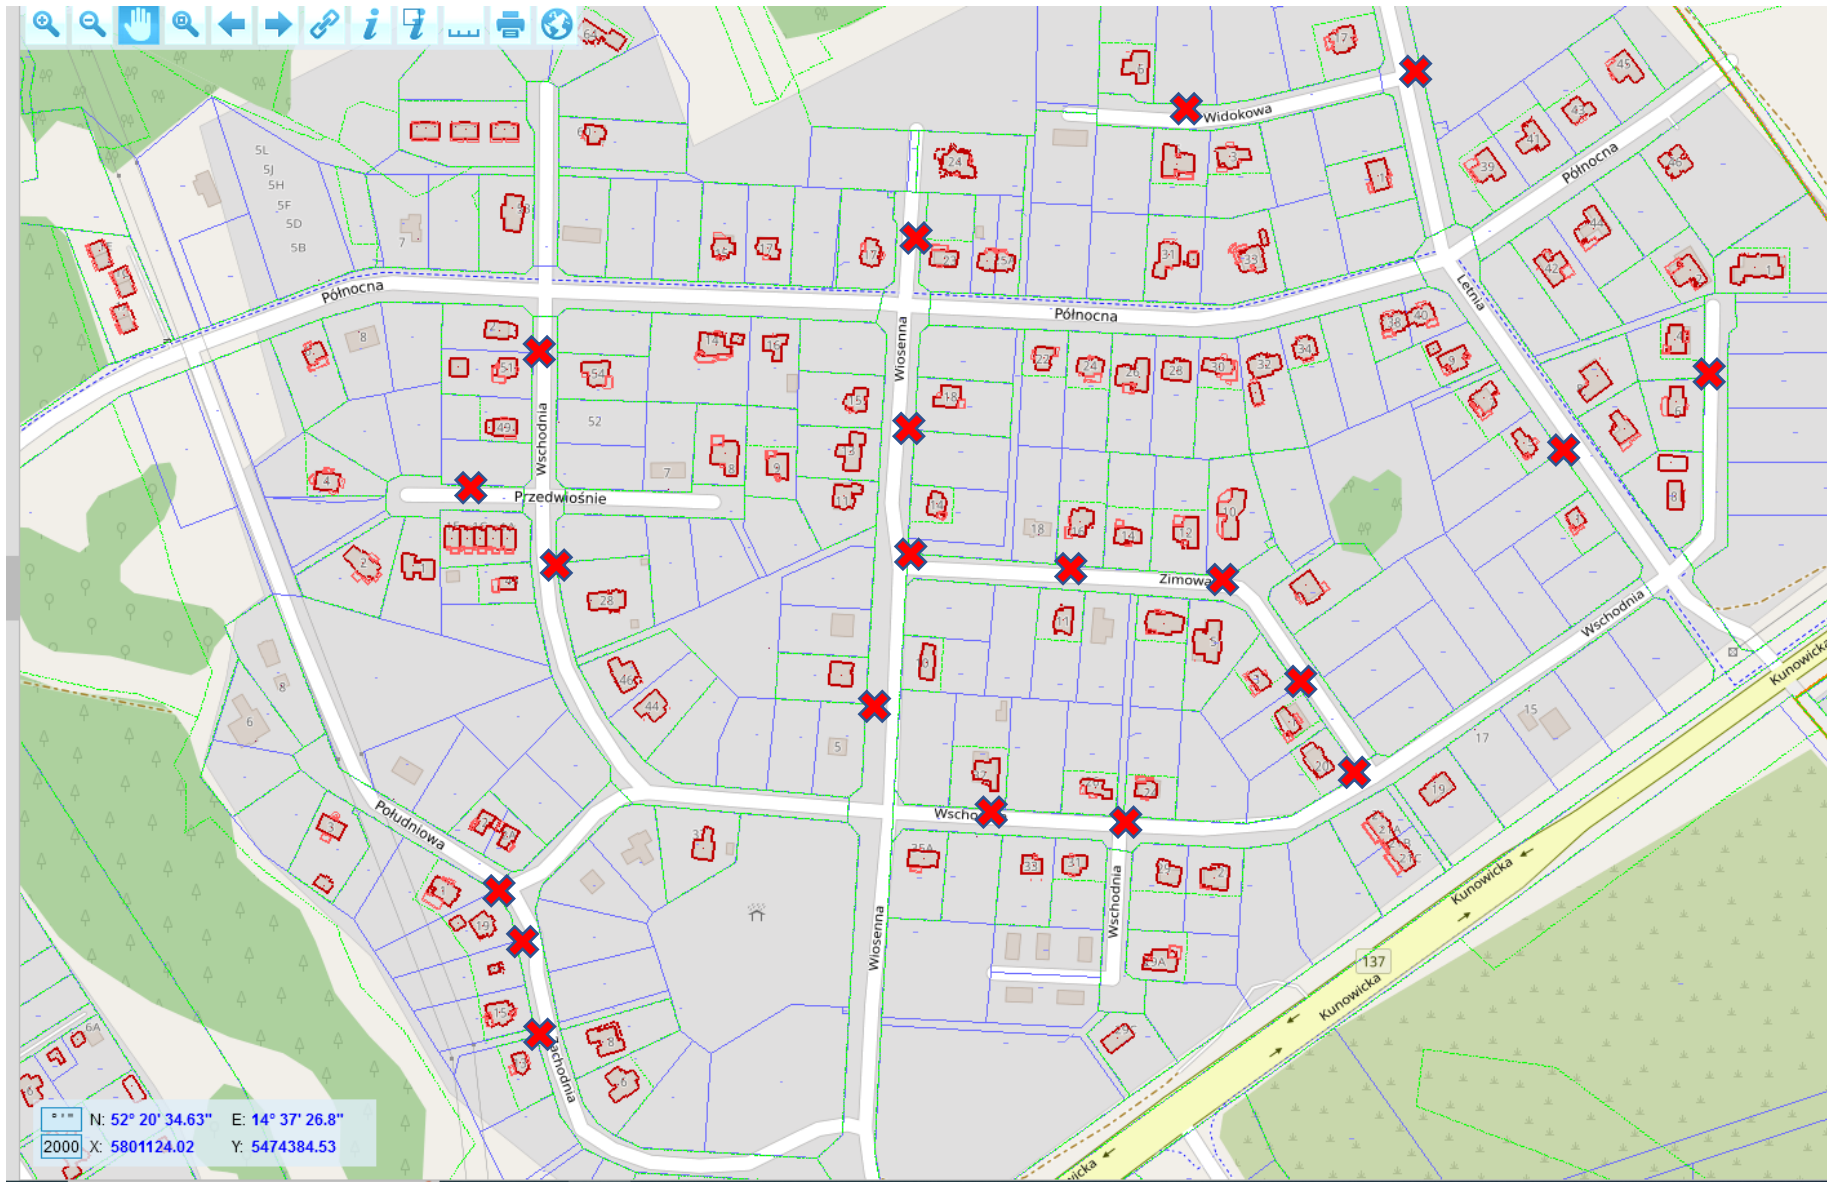

Lokalizacja lamp solarnych – Osiedle Zielone Wzgórza w Słubicach

✘ lampa solarna