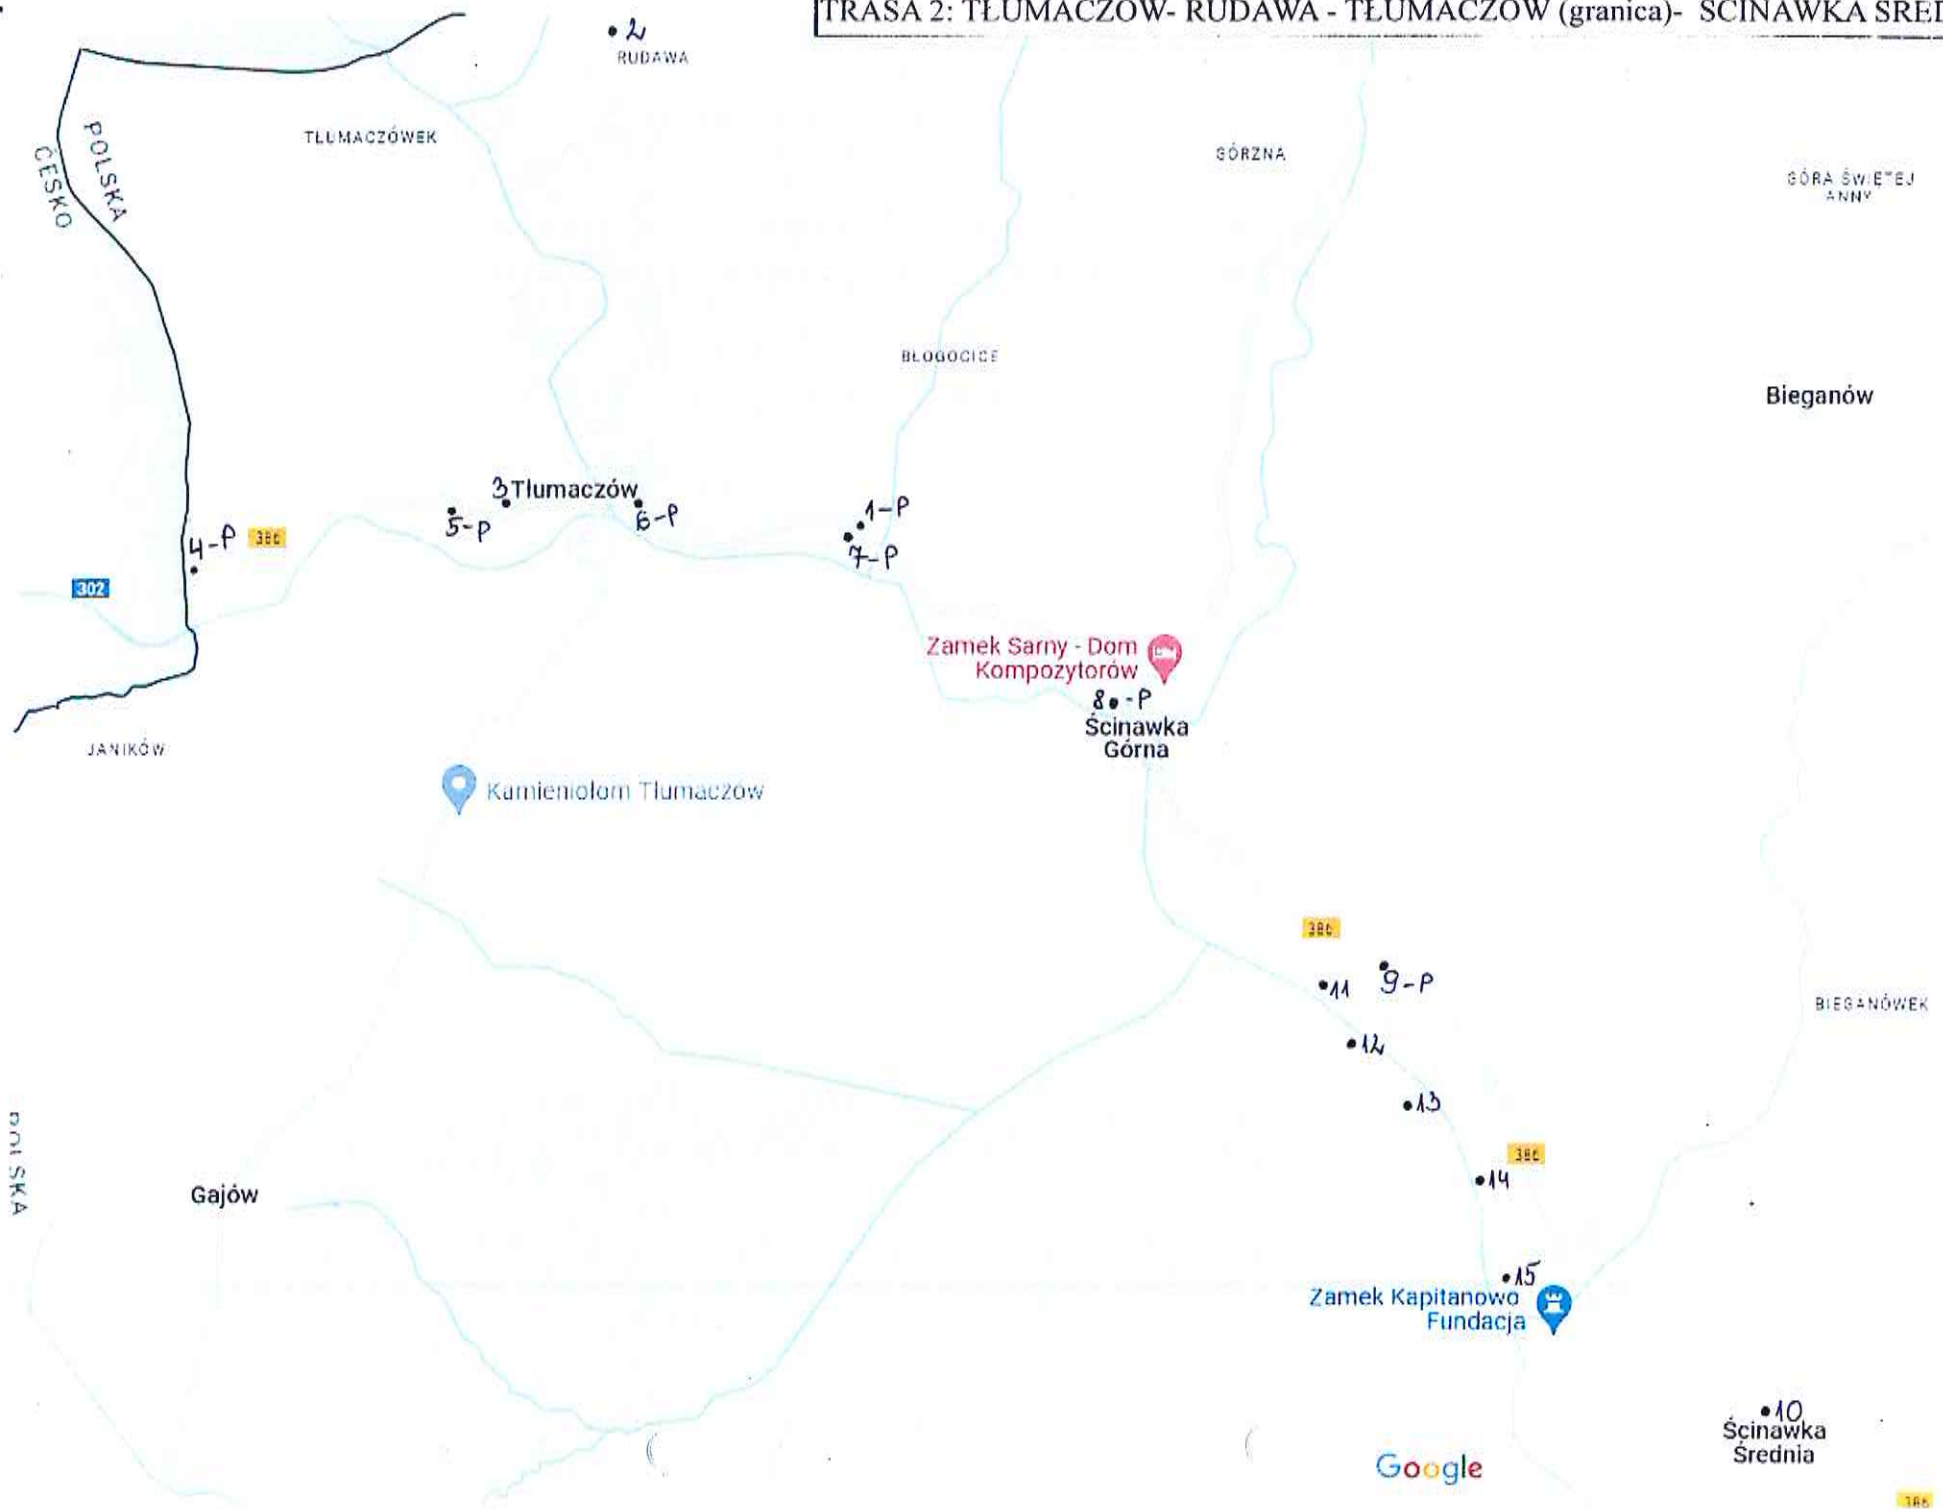

Google

355

388

Raszków

Radkowskie: ne Bastiony

147

TRASA 2: TLUMACZÓW- RUDAWA - TLUMACZÓW (granica)- ŚCINAWKA ŚREDNIA

TRASA NR 3

TRASA 4: GAJÓW-RADKÓW

TRASA 5: ŚCINAWKA DOLNA- GORZUCHÓW- ŚCINAWKA DOLNA

na Grodziszczu

Scinawka Dolna

Dom Pomocy Społecznej
Kościół św. Jakuba Apostoła w

Usługi koparko-ładowarką

Gościniec Romano

Gorzuchów

Scinawka

Scinawka

Dw.

(

)

TRASA 6: ŚCINAWKA DOLNA (obok Cegielni)- SUSZYNA-RASZKÓW-ŚCINAWKA DOLNA (obok Zielony Dwór)- ZS-P ŚCINAWKA DOLNA

TRASA 7: ŚCINAWKA DOLNA- ŚCINAWKA ŚREDNIA

2-P
Ścinawka
Średnia

Wieża widokowa
Suszynka

Suszyna

MRÓWIENIEC

Google

**TRASA 8: RADKÓW-RATNO GÓRNE- WAMBIERZYCE- ŚCINAWKA ŚREDNIA-
ŚCINAWKA DOLNA-NOWA RUDA**