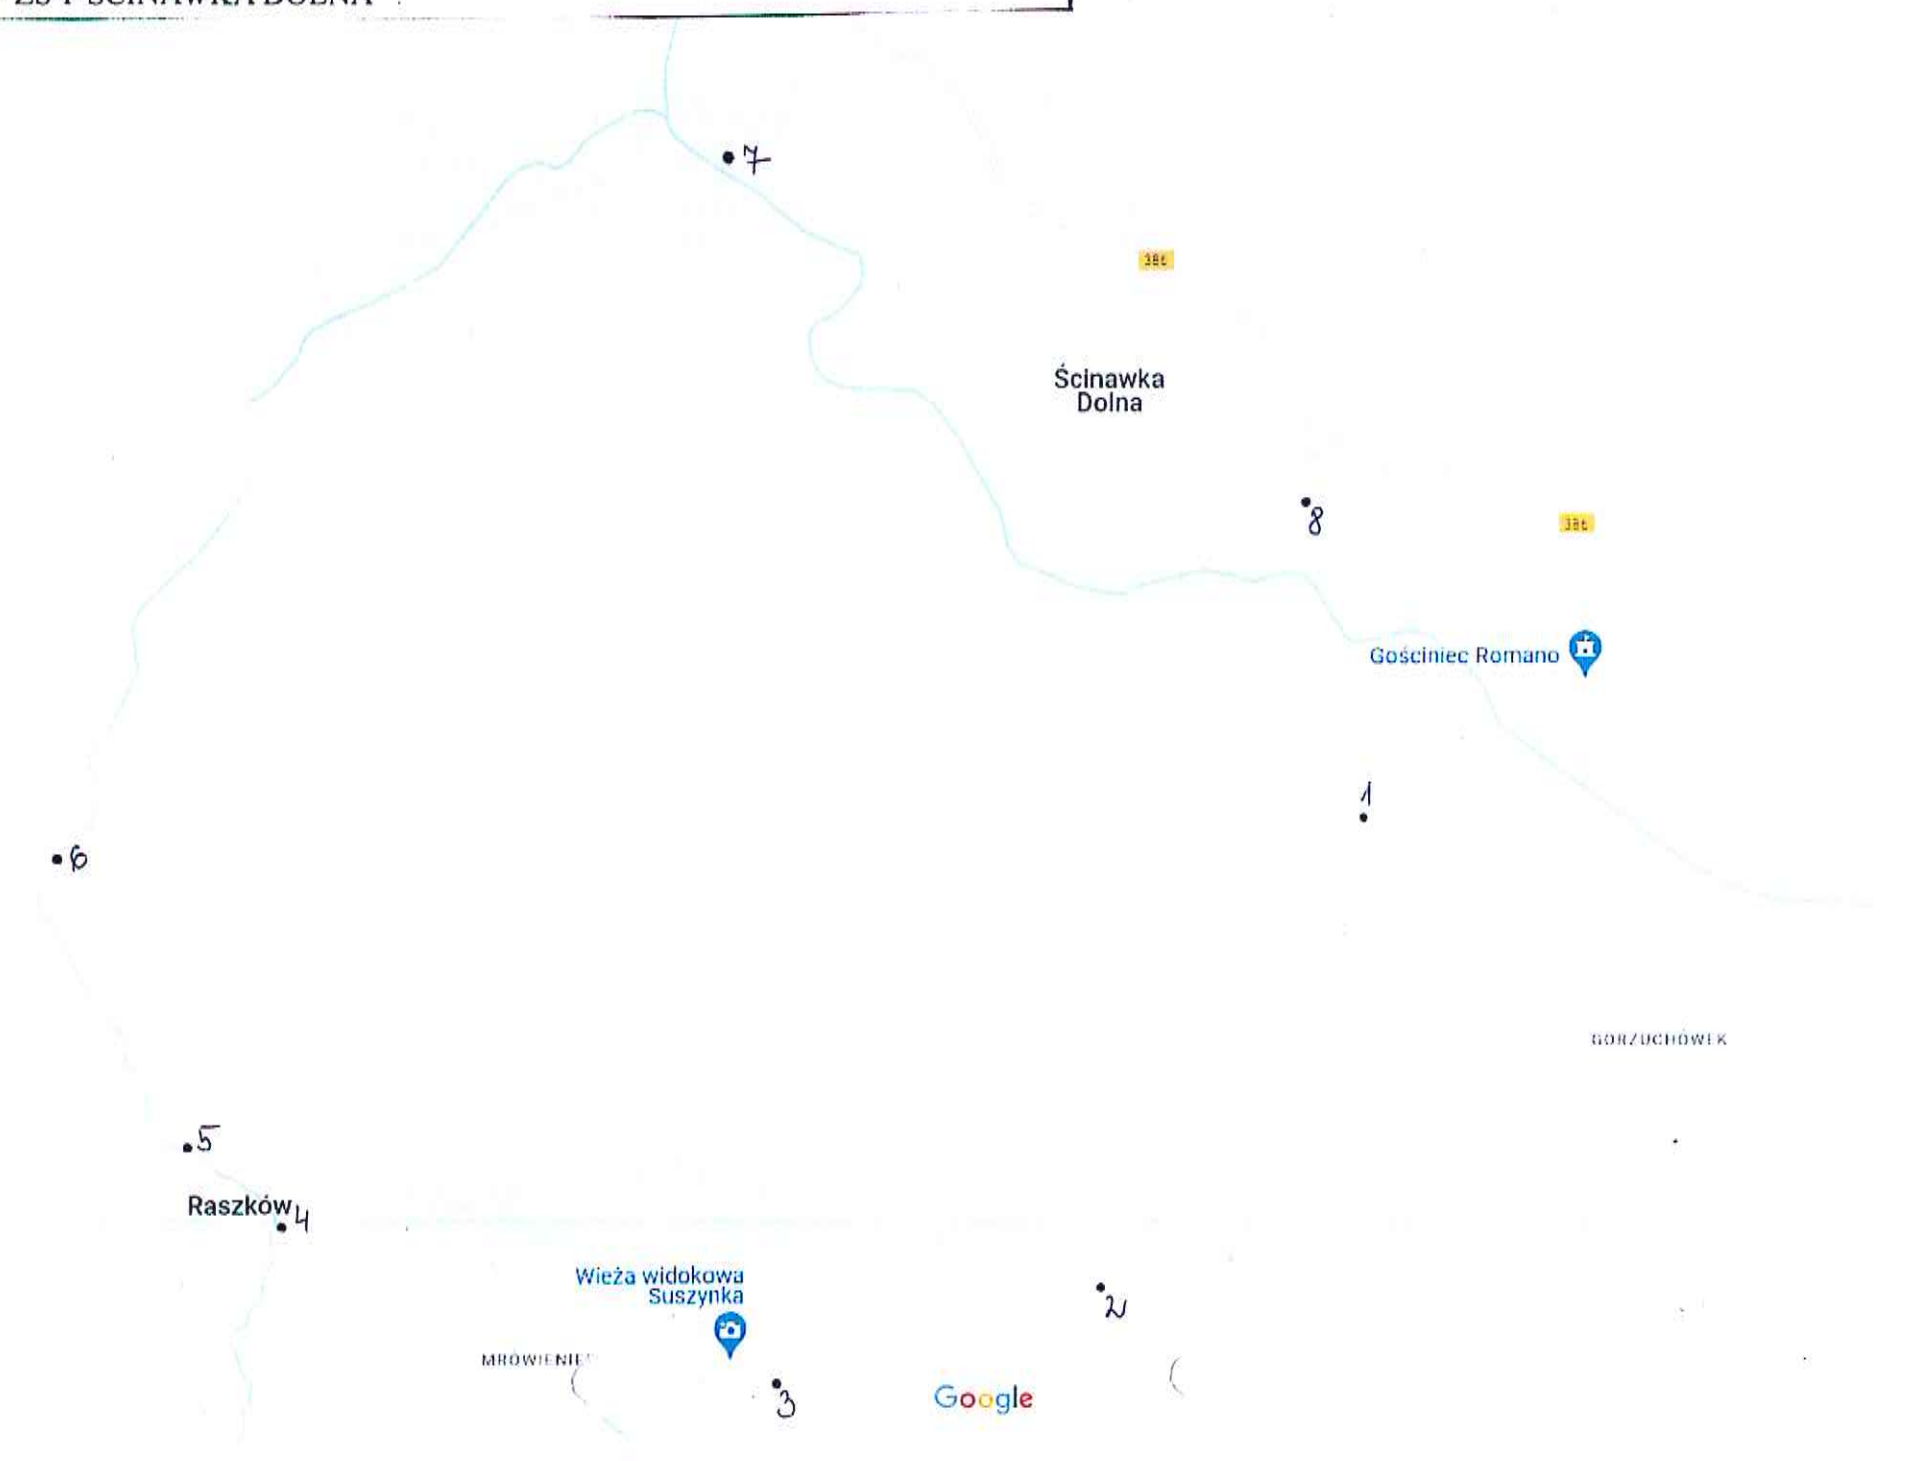

TRASA 4: GAJÓW-RADKÓW

TRASA 5: ŚCINAWKA DOLNA- GORZUCHÓW- ŚCINAWKA DOLNA

na Grodziszczu

Scinawka Dolna

Dom Pomocy Społecznej
Kościół św. Jakuba Apostoła w

Usługi koparko-ładowarką

Gościniec Romano

Gorzuchów

Scinawka

Scinawka

Dw.

(

)

TRASA 6: ŚCINAWKA DOLNA (obok Cegielni)- SUSZYNA-RASZKÓW-ŚCINAWKA DOLNA (obok Zielony Dwór)- ZS-P ŚCINAWKA DOLNA

TRASA 7: ŚCINAWKA DOLNA- ŚCINAWKA ŚREDNIA

2-P
Ścinawka
Średnia

387

386

WYGWIZDÓW

386

Ścinawka
Dolna

385

GORZÓW

Raszków

Wieża widokowa
Suszynka

Suszyna

MRÓWIENIEC

Google

**TRASA 8: RADKÓW-RATNO GÓRNE- WAMBIERZYCE- ŚCINAWKA ŚREDNIA-
ŚCINAWKA DOLNA-NOWA RUDA**