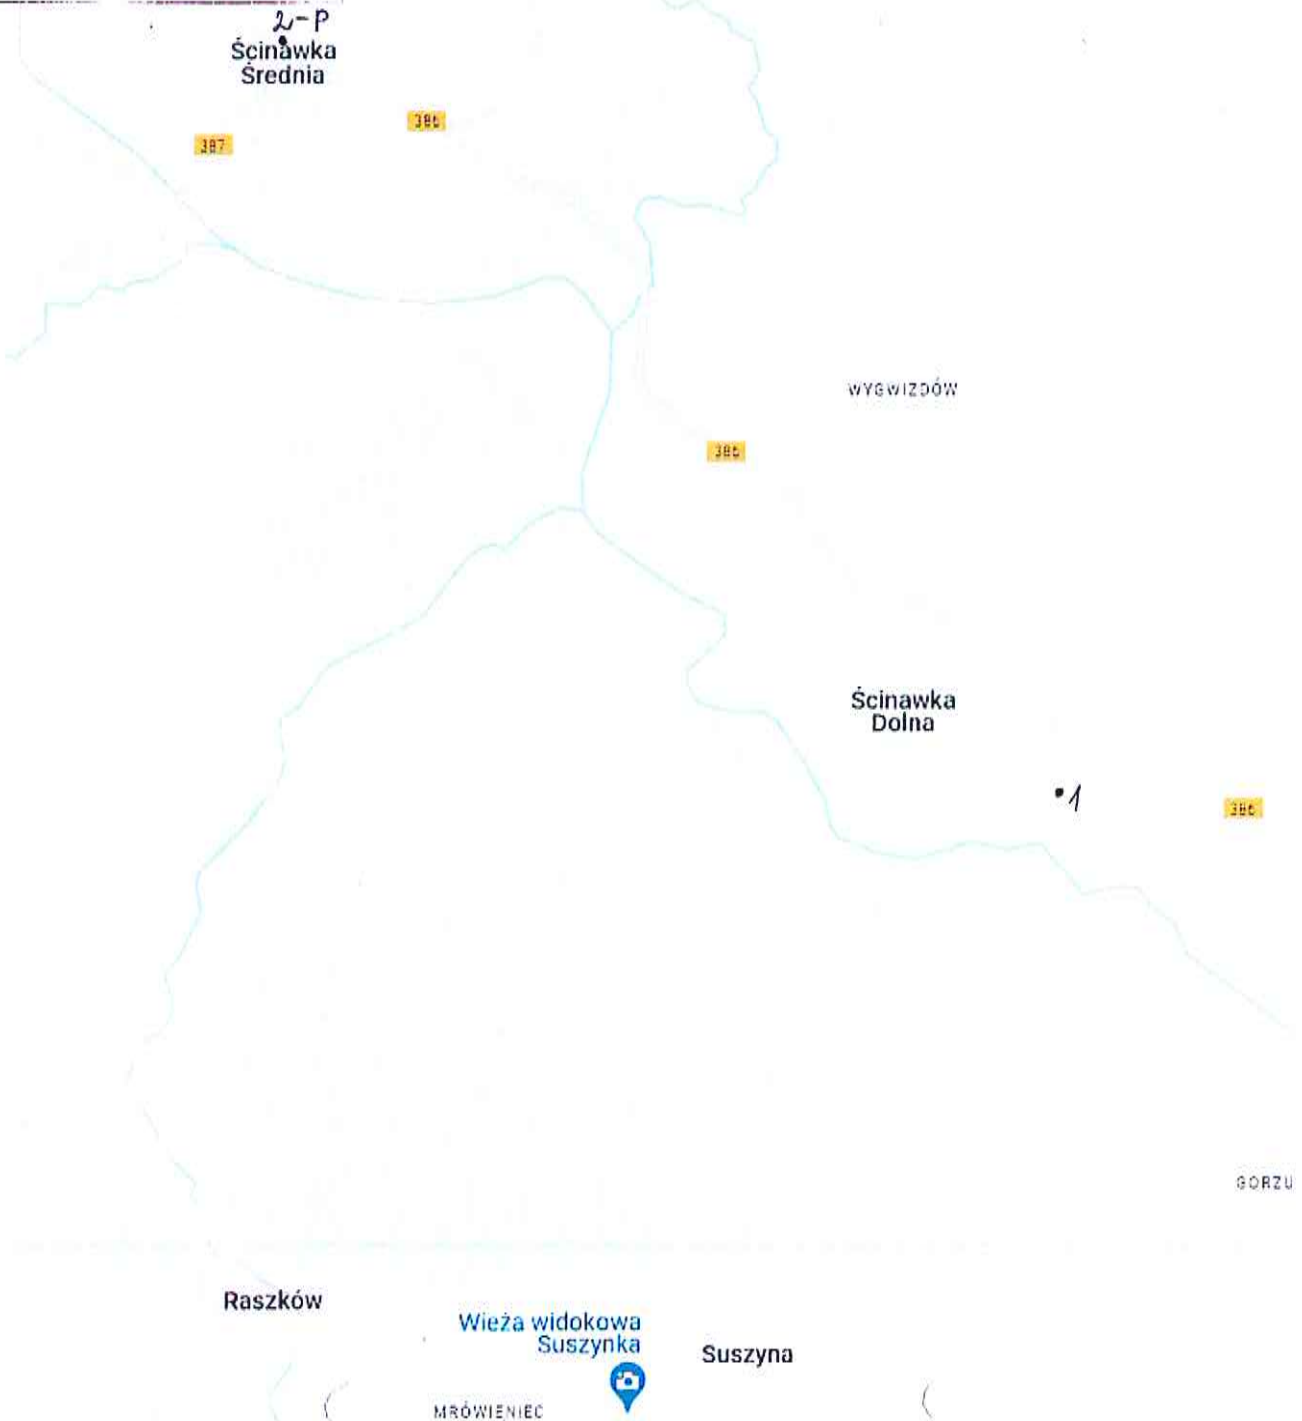

Gorzuchów Kłodzki

Domki Przy Plaży

Plaża Gorzuchów

• 4

• 3

• 2

GORZUCHÓWEK

Google

Scinawka

Scinawka

Dw.

(

)

TRASA 6: ŚCINAWKA DOLNA (obok Cegielni)- SUSZYNA-RASZKÓW-ŚCINAWKA DOLNA (obok Zielony Dwór)- ZS-P ŚCINAWKA DOLNA

TRASA 7: ŚCINAWKA DOLNA- ŚCINAWKA ŚREDNIA

2-P
Ścinawka
Średnia

387

386

WYGWIZDÓW

386

Ścinawka
Dolna

385

GORZÓW

Raszków

Wieża widokowa
Suszynka

Suszyna

MRÓWIENIEC

Google

**TRASA 8: RADKÓW-RATNO GÓRNE- WAMBIERZYCE- ŚCINAWKA ŚREDNIA-
ŚCINAWKA DOLNA-NOWA RUDA**