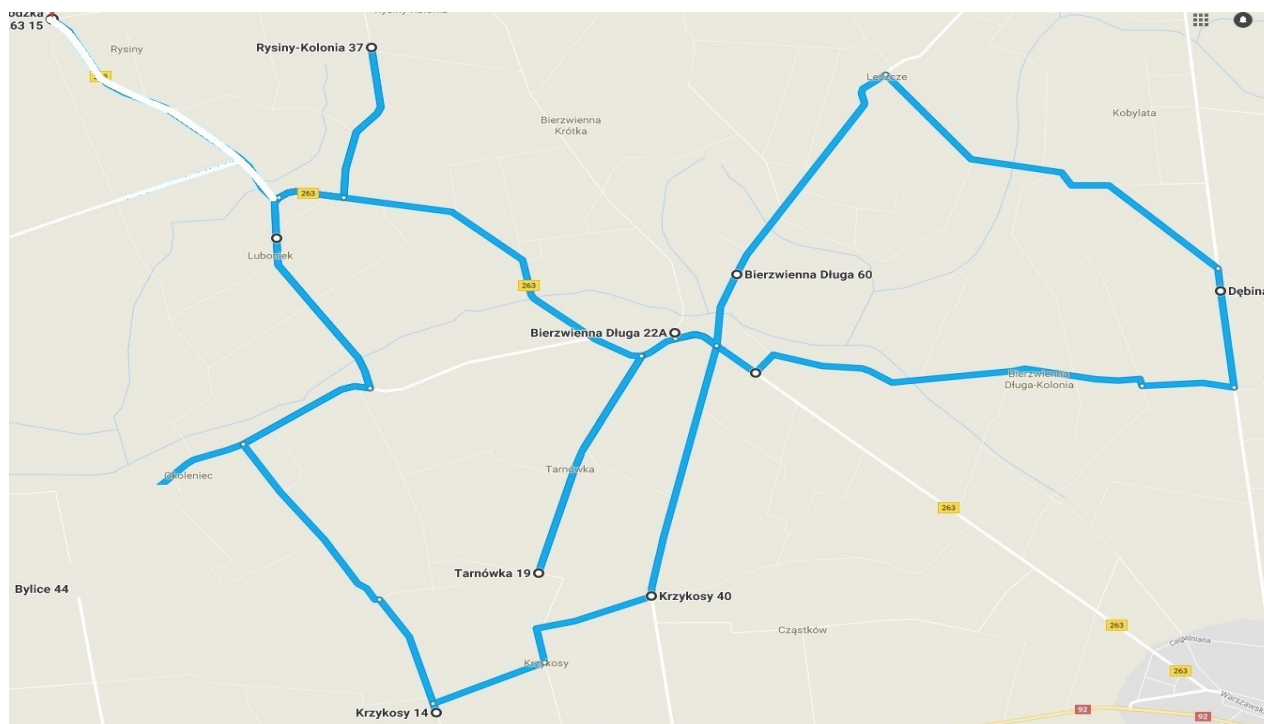

AUTOBUS Nr 1 – ODWÓZ

Dni odwozu: **Poniedziałek, Wtorek, Środa, Czwartek, Piątek**

Trasa: Szkoła Podstawowa w Bierzwiennej Długiej – Budynek w Rysinach – Luboniek - Okoleniec - Krzykosy – Nicpoń – Brzezinka – Leszcze – Janczewy - Leszcze – Bierzwienna Kr. -

SP Bierzwienna

godziny odwozu -12.40, 13.50

SP Bierzwienna (budynek Rysiny)

godziny odwozu -13.00, 14.40

Autobus Nr 1

Ilość kilometrów dowozu i odwozu dziennego: ok 178 km