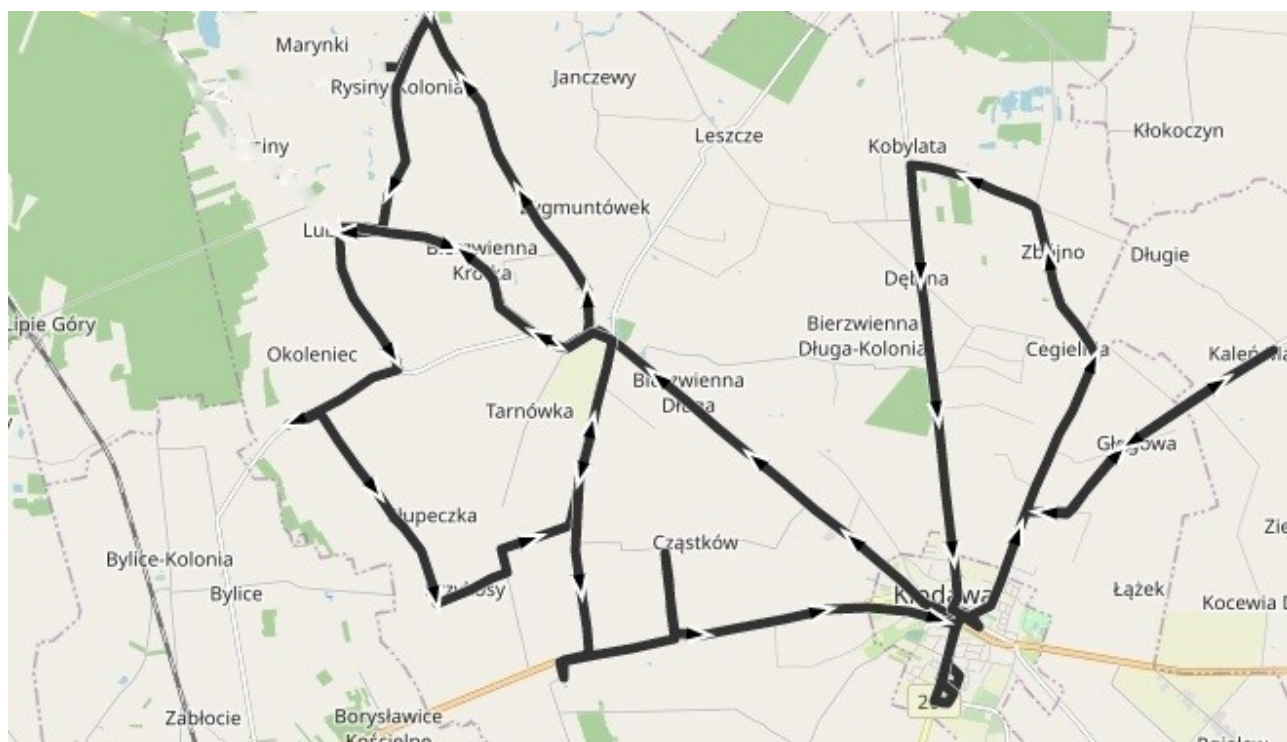

Szkoła Podstawowa Nr 2 im. Białych Górników w Kłodawie 7.10

TRASA II

Dni dowozu: **poniedziałek wtorek, środa, czwartek, piątek**

Głogowa (Taczanowski zakręt) 7.15 - Głogowa (sołtys) - Głogowa (mleczarnia) – Kaleń Mała

(skrzyżowanie) - Głogowa (sklep) - Głogowa (figurka) - Głogowa (zakręt) - Zbójno - Zbójno

remiza) - Mniszek - Dębina (przystanek koło remizy) – ul. Przedecka – ul. Cegielniana - **Szkoła**

Podstawowa Nr 1 w Kłodawie 7.38, Szkoła Podstawowa Nr 2 7.42, Przedszkole Nr 1 7.44

TRASA III

Dni dowozu: **poniedziałek wtorek, środa, czwartek, piątek**

Bierzwińska **7.45** - Luboniek (remiza) – Słupeczka - Okoleniec (przy posesji nr 4) - Okoleniec

(przy posesji nr 9) - Okoleniec (Józwiak)- Krzykosy - Nicpoń - **Szkoła Podstawowa w**

Bierzwińskiej Długiej 8.10 Budynek w Rysinach 8.30

AUTOBUS Nr 1 – ODWÓZ

Dni odwozu: **Poniedziałek, Wtorek, Środa, Czwartek, Piątek**

Trasa: Szkoła Podstawowa w Bierzwiennej Długiej – Budynek w Rysinach – Luboniek - Okoleniec - Krzykosy – Nicpoń – Brzezinka – Leszcze – Janczewy - Leszcze – Bierzwienna Kr. -