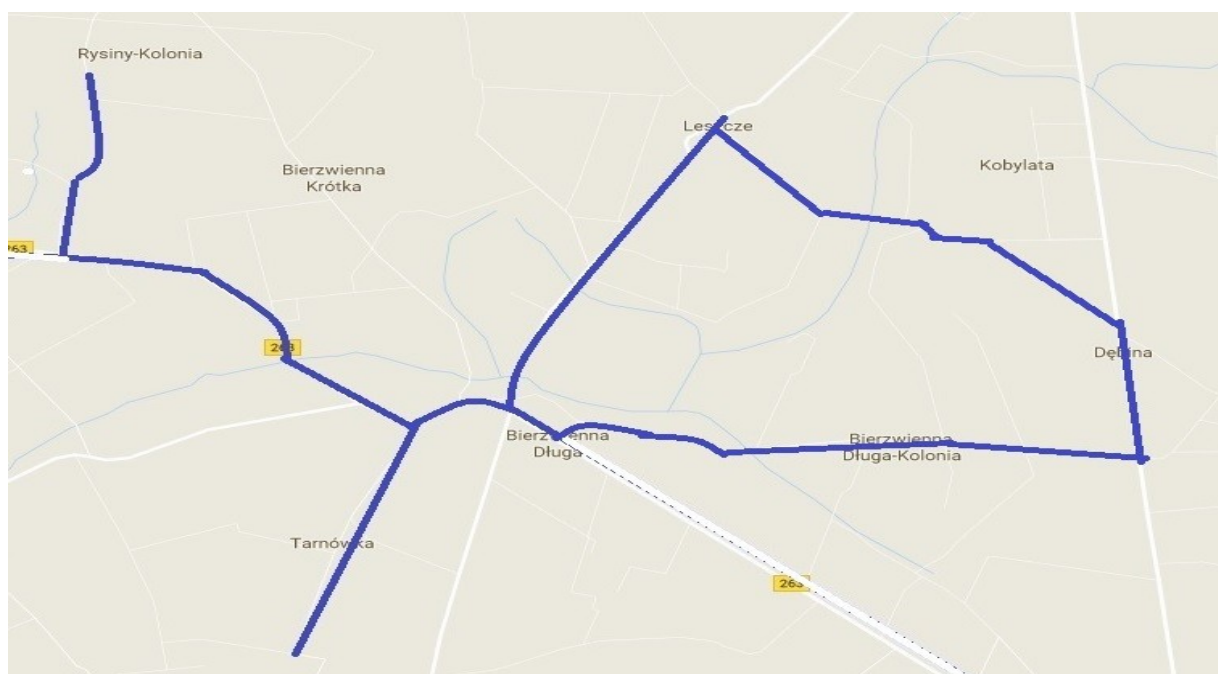

TRASA II

Leszcze **7.20** – Leszcze (las) - Brzezinka – Tarnówka - Szkoła Podstawowa Bierzwienna Dł. **7.50**
– Bierzwienna Krótka – SP Bierzwienna (Budynek Rysiny) **7.55**