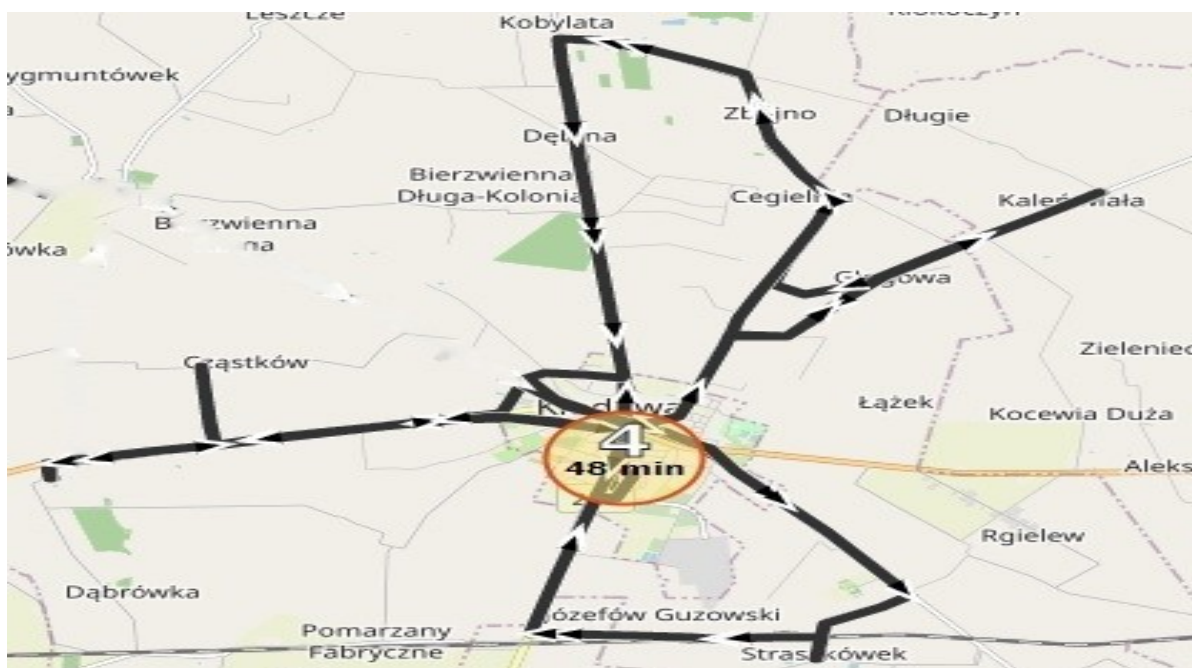

TRASA I

Łązek **6.45** – Rycerzew – Straszkówek – Józefów – Pomarzany Fabr. (Adaszewski) – Pomarzany Fabr (świątlica) – Cząstków Łubno – Szkoła Podstawowa Nr 2 **7.10** – Szkoła Podstawowa Nr 1 **7.15**

TRASA II

Leszcze **7.20** – Leszcze (las) - Brzezinka – Tarnówka - Szkoła Podstawowa Bierzwienna Dł. **7.50**
– Bierzwienna Krótka – SP Bierzwienna (Budynek Rysiny) **7.55**

AUTOBUS Nr 2 – ODWÓZ

Dni odwozu: **Poniedziałek, Wtorek, Środa, Czwartek, Piątek**

Trasa I

12.40 Szkoła Podstawowa Nr 2 – **12.42** Przedszkole Nr1 – **12.45** Szkoła Podstawowa Nr 1:
Głogowa, Kaleń Mała, Zbójno, Dębina Cegielniana, Bierzwińska

Trasa II

13.40 Szkoła Podstawowa Nr 2 – **13.42** Przedszkole Nr 1 - **13.45** Szkoła Podstawowa Nr 1 -
Łązek – Rycerzew – Straskówek – Józefów – Łubno – Cząstków – Krzykosy

Trasa III

14.35 Szkoła Podstawowa Nr 2 - **14.40** Szkoła Podstawowa Nr 1 - Głogowa, Kaleń Mała,
Zbójno, Dębina - Łązek – Rycerzew – Straskówek – Józefów – Łubno

Trasa IV

15.25 Szkoła Podstawowa Nr 2 - **15.27** Szkoła Podstawowa Nr 1 – Cegielniana – Cząstków –
Krzykosy