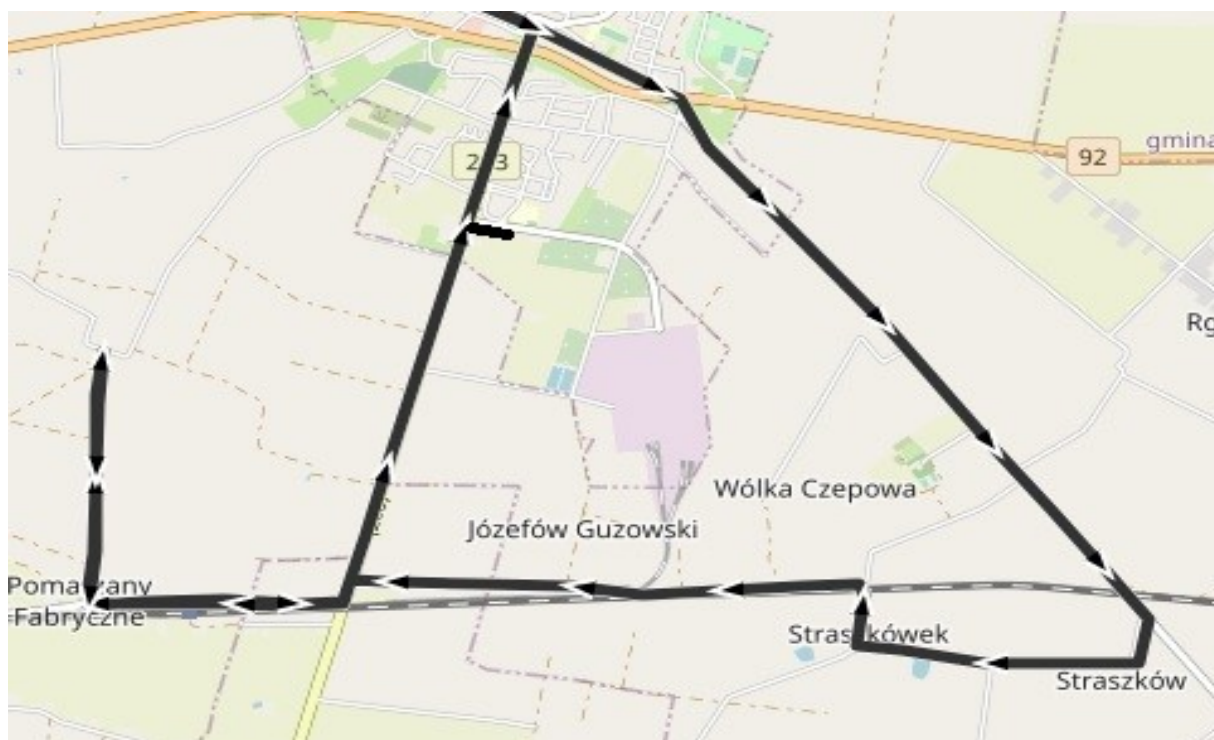

TRASA III

Dni dowozu: **poniedziałek wtorek, środa, czwartek, piątek**

Bierzwińska **7.45** - Luboniek (remiza) – Słupeczka - Okoleniec (przy posesji nr 4) - Okoleniec

(przy posesji nr 9) - Okoleniec (Józwiak)- Krzykosy - Nicpoń - **Szkoła Podstawowa w**

Bierzwińskiej Długiej 8.10 Budynek w Rysinach 8.30

AUTOBUS Nr 1 – ODWÓZ

Dni odwozu: **Poniedziałek, Wtorek, Środa, Czwartek, Piątek**

Trasa: Szkoła Podstawowa w Bierzwiennej Długiej – Budynek w Rysinach – Luboniek - Okoleniec - Krzykosy – Nicpoń – Brzezinka – Leszcze – Janczewy - Leszcze – Bierzwienna Kr. -

SP Bierzwienna

godziny odwozu -12.40, 13.50

SP Bierzwienna (budynek Rysiny)

godziny odwozu -13.00, 14.40

Autobus Nr 1

Ilość kilometrów dowozu i odwozu dziennego: ok 178 km

AUTOBUS Nr 2 – DOWÓZ i ODWÓZ

AUTOBUS Nr 2 – DOWÓZ

TRASA I

Łązek **6.45** – Rycerzew – Straszkówek – Józefów – Pomarzany Fabr. (Adaszewski) – Pomarzany Fabr (świątlica) – Cząstków Łubno – Szkoła Podstawowa Nr 2 **7.10** – Szkoła Podstawowa Nr 1 **7.15**