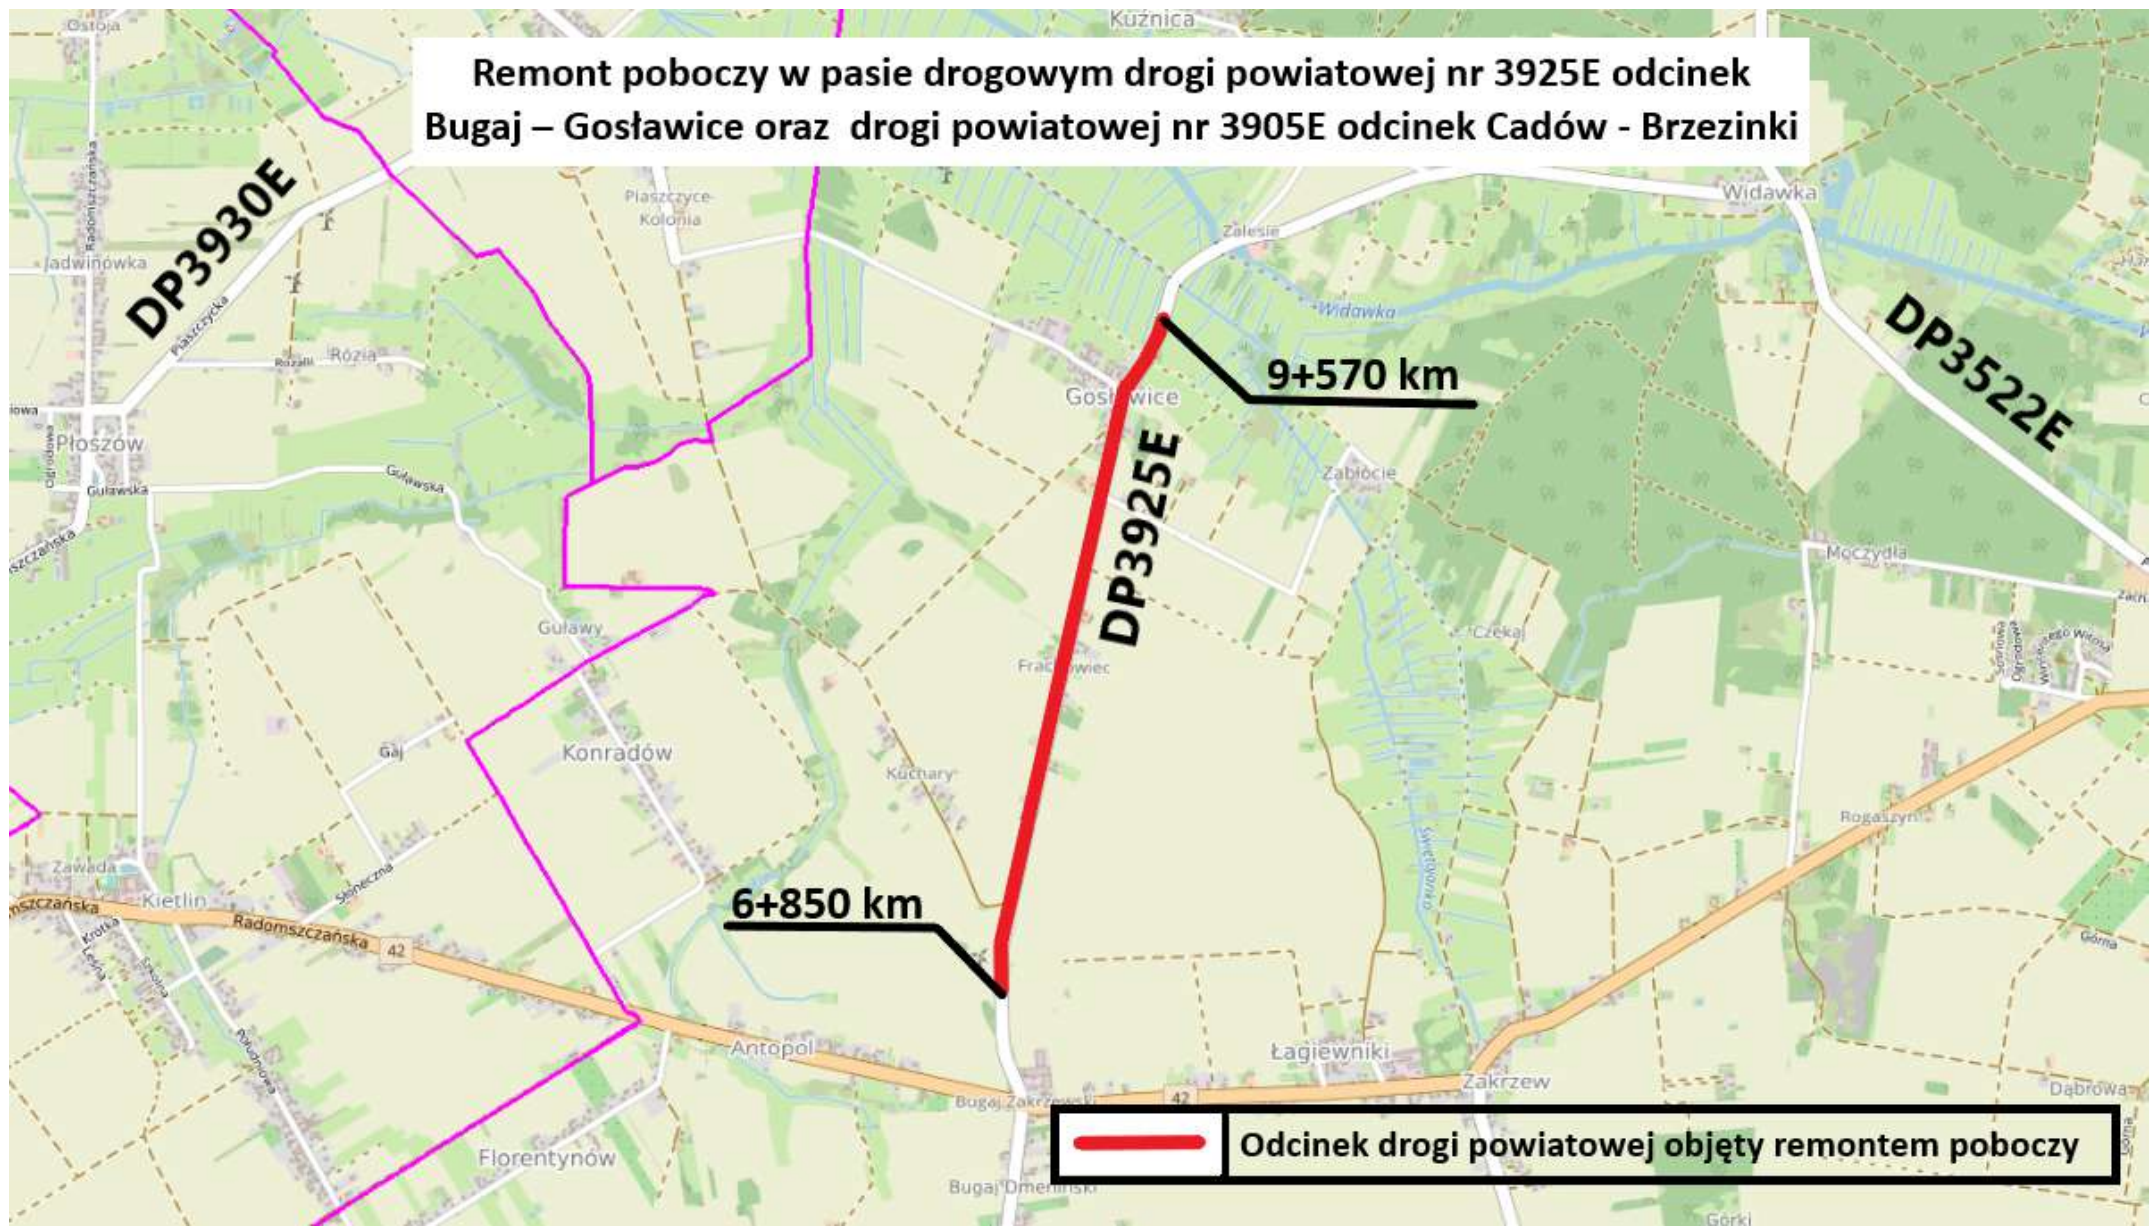

**Remont poboczy w pasie drogowym drogi powiatowej nr 3925E odcinek Bugaj – Gosławice oraz drogi powiatowej nr 3905E odcinek Cadów - Brzezinki**

**— Odcinek drogi powiatowej objęty remontem poboczy**