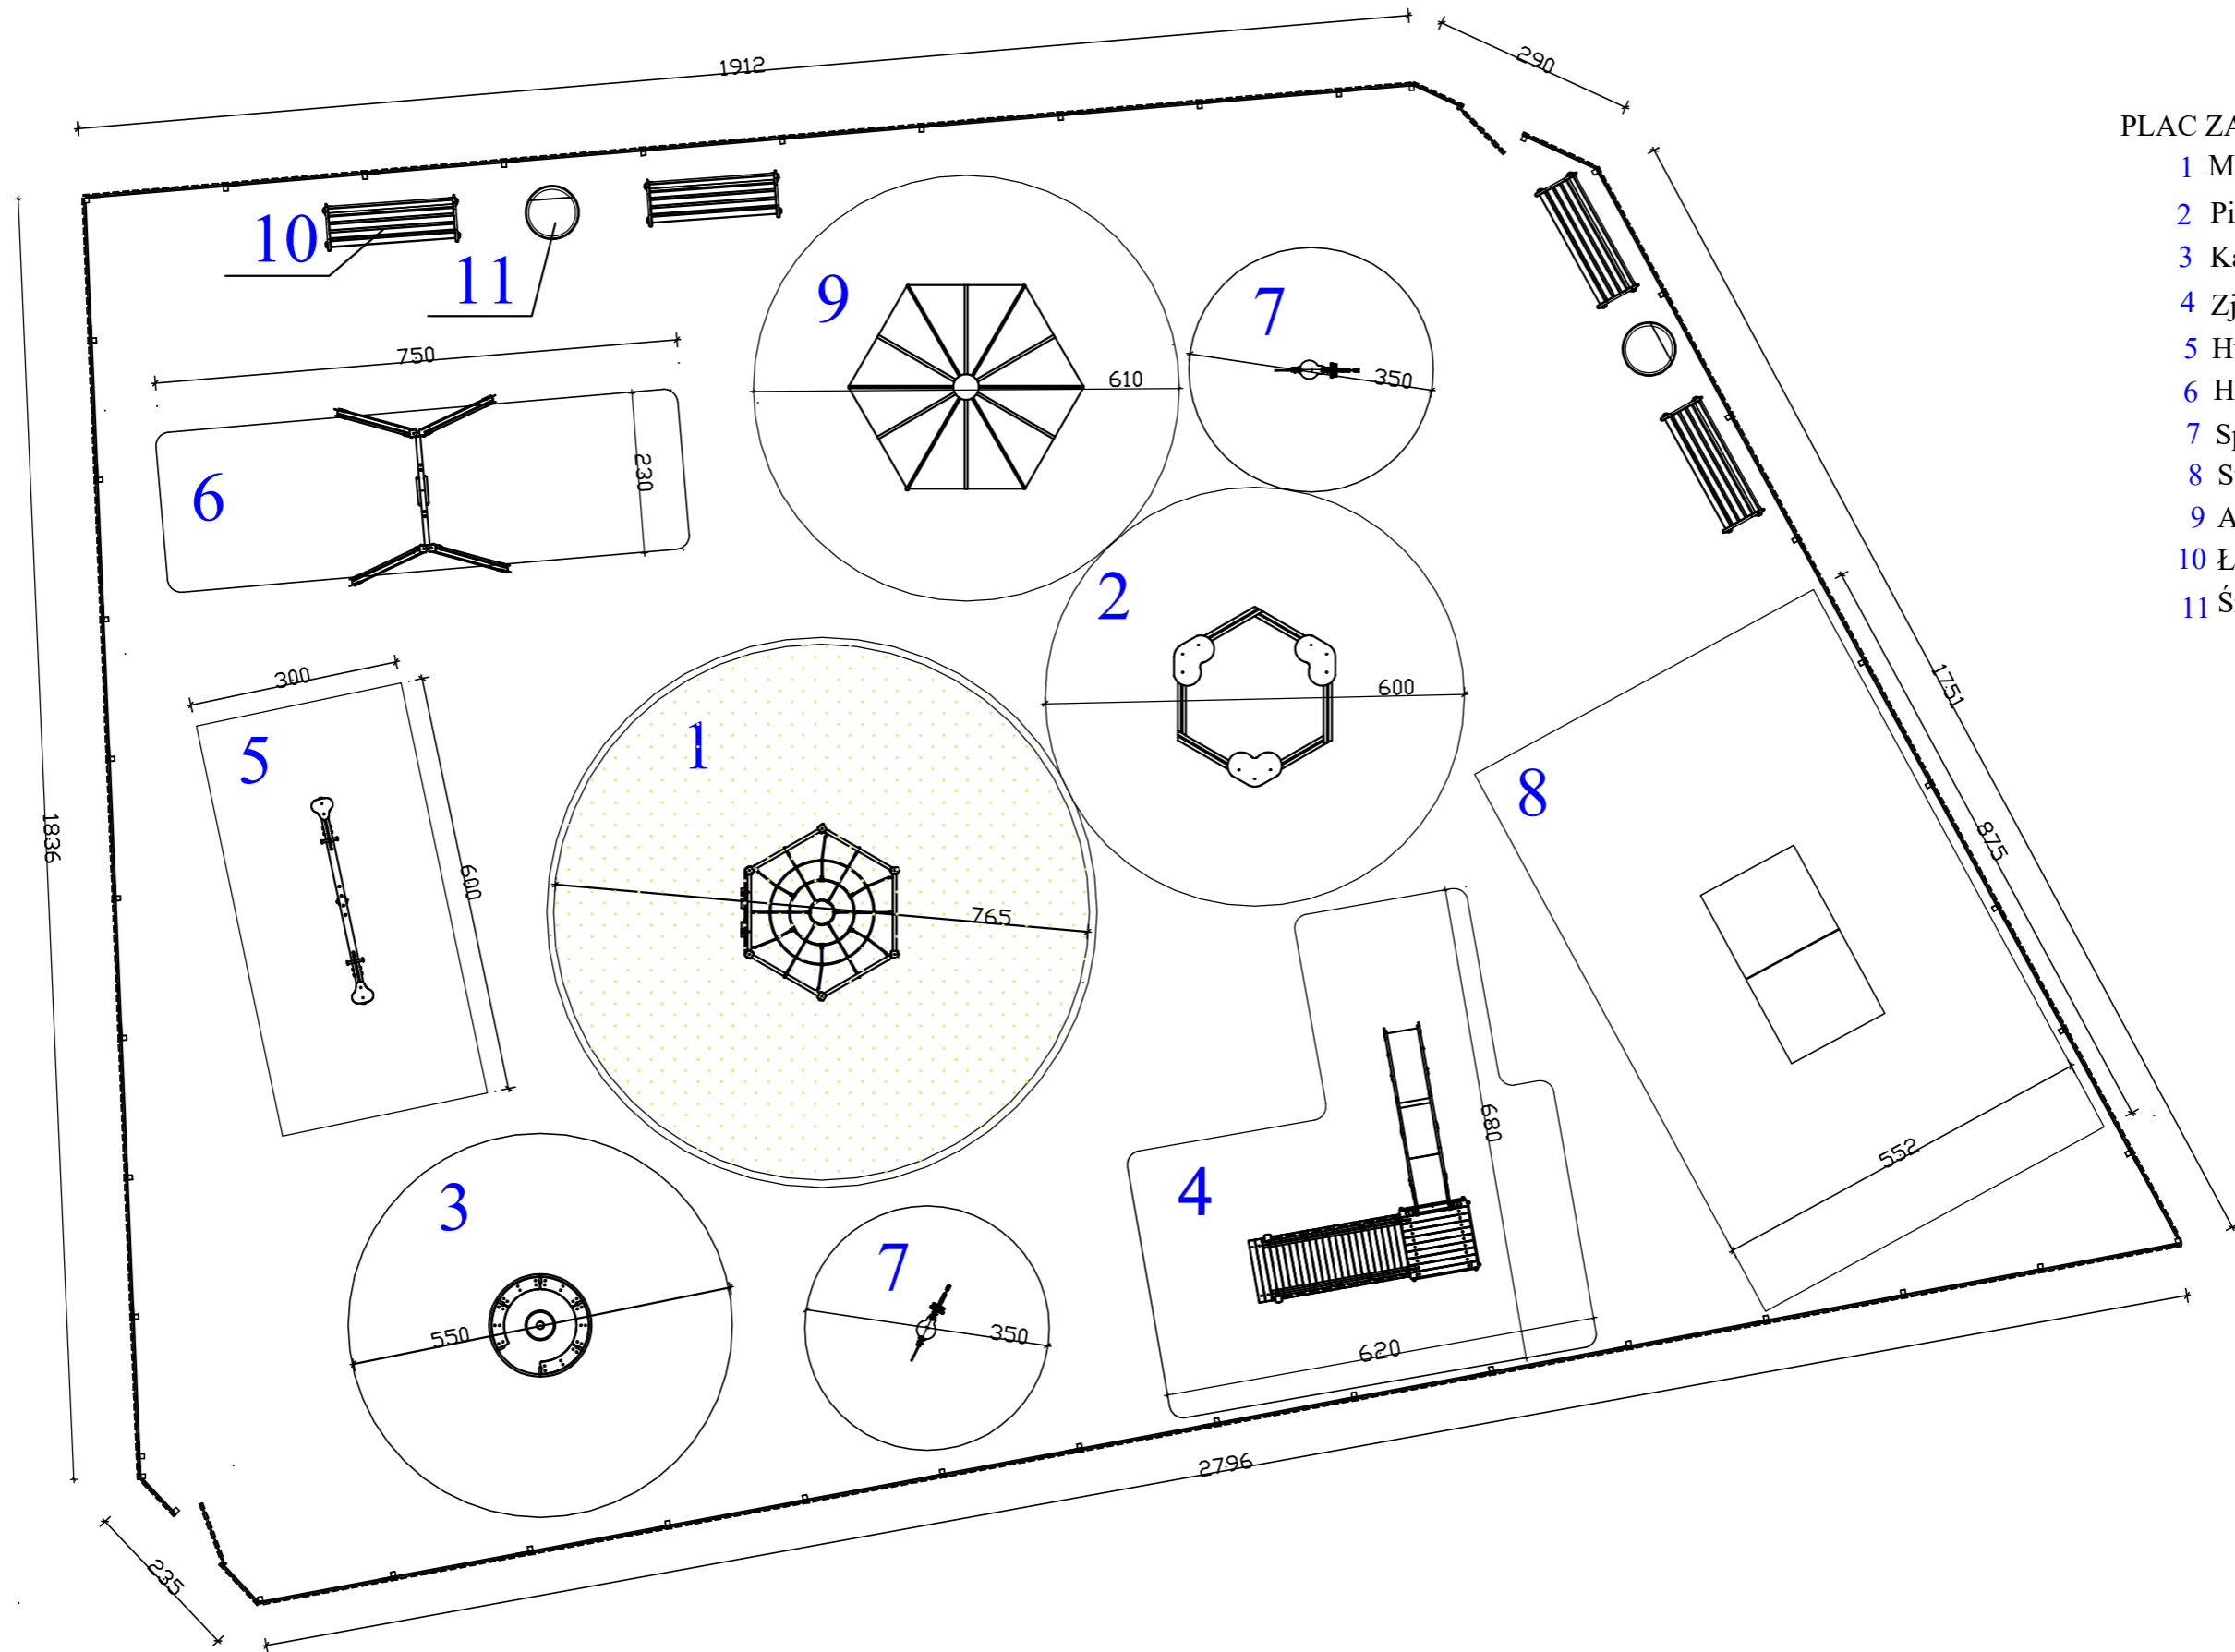

PLAN ZAGOSPODAROWANIA TERENU

- PLAC ZABAW:
- 1 Małpi Gaj
 - 2 Piaskownica
 - 3 Karuzela
 - 4 Zjeżdżalnia
 - 5 Huśtawka wagowa
 - 6 Huśtawka pojedyncza
 - 7 Sprężynowce
 - 8 Stół do tenisa stołowego
 - 9 Altanka
 - 10 Ławki parkowe
 - 11 Śmietniki