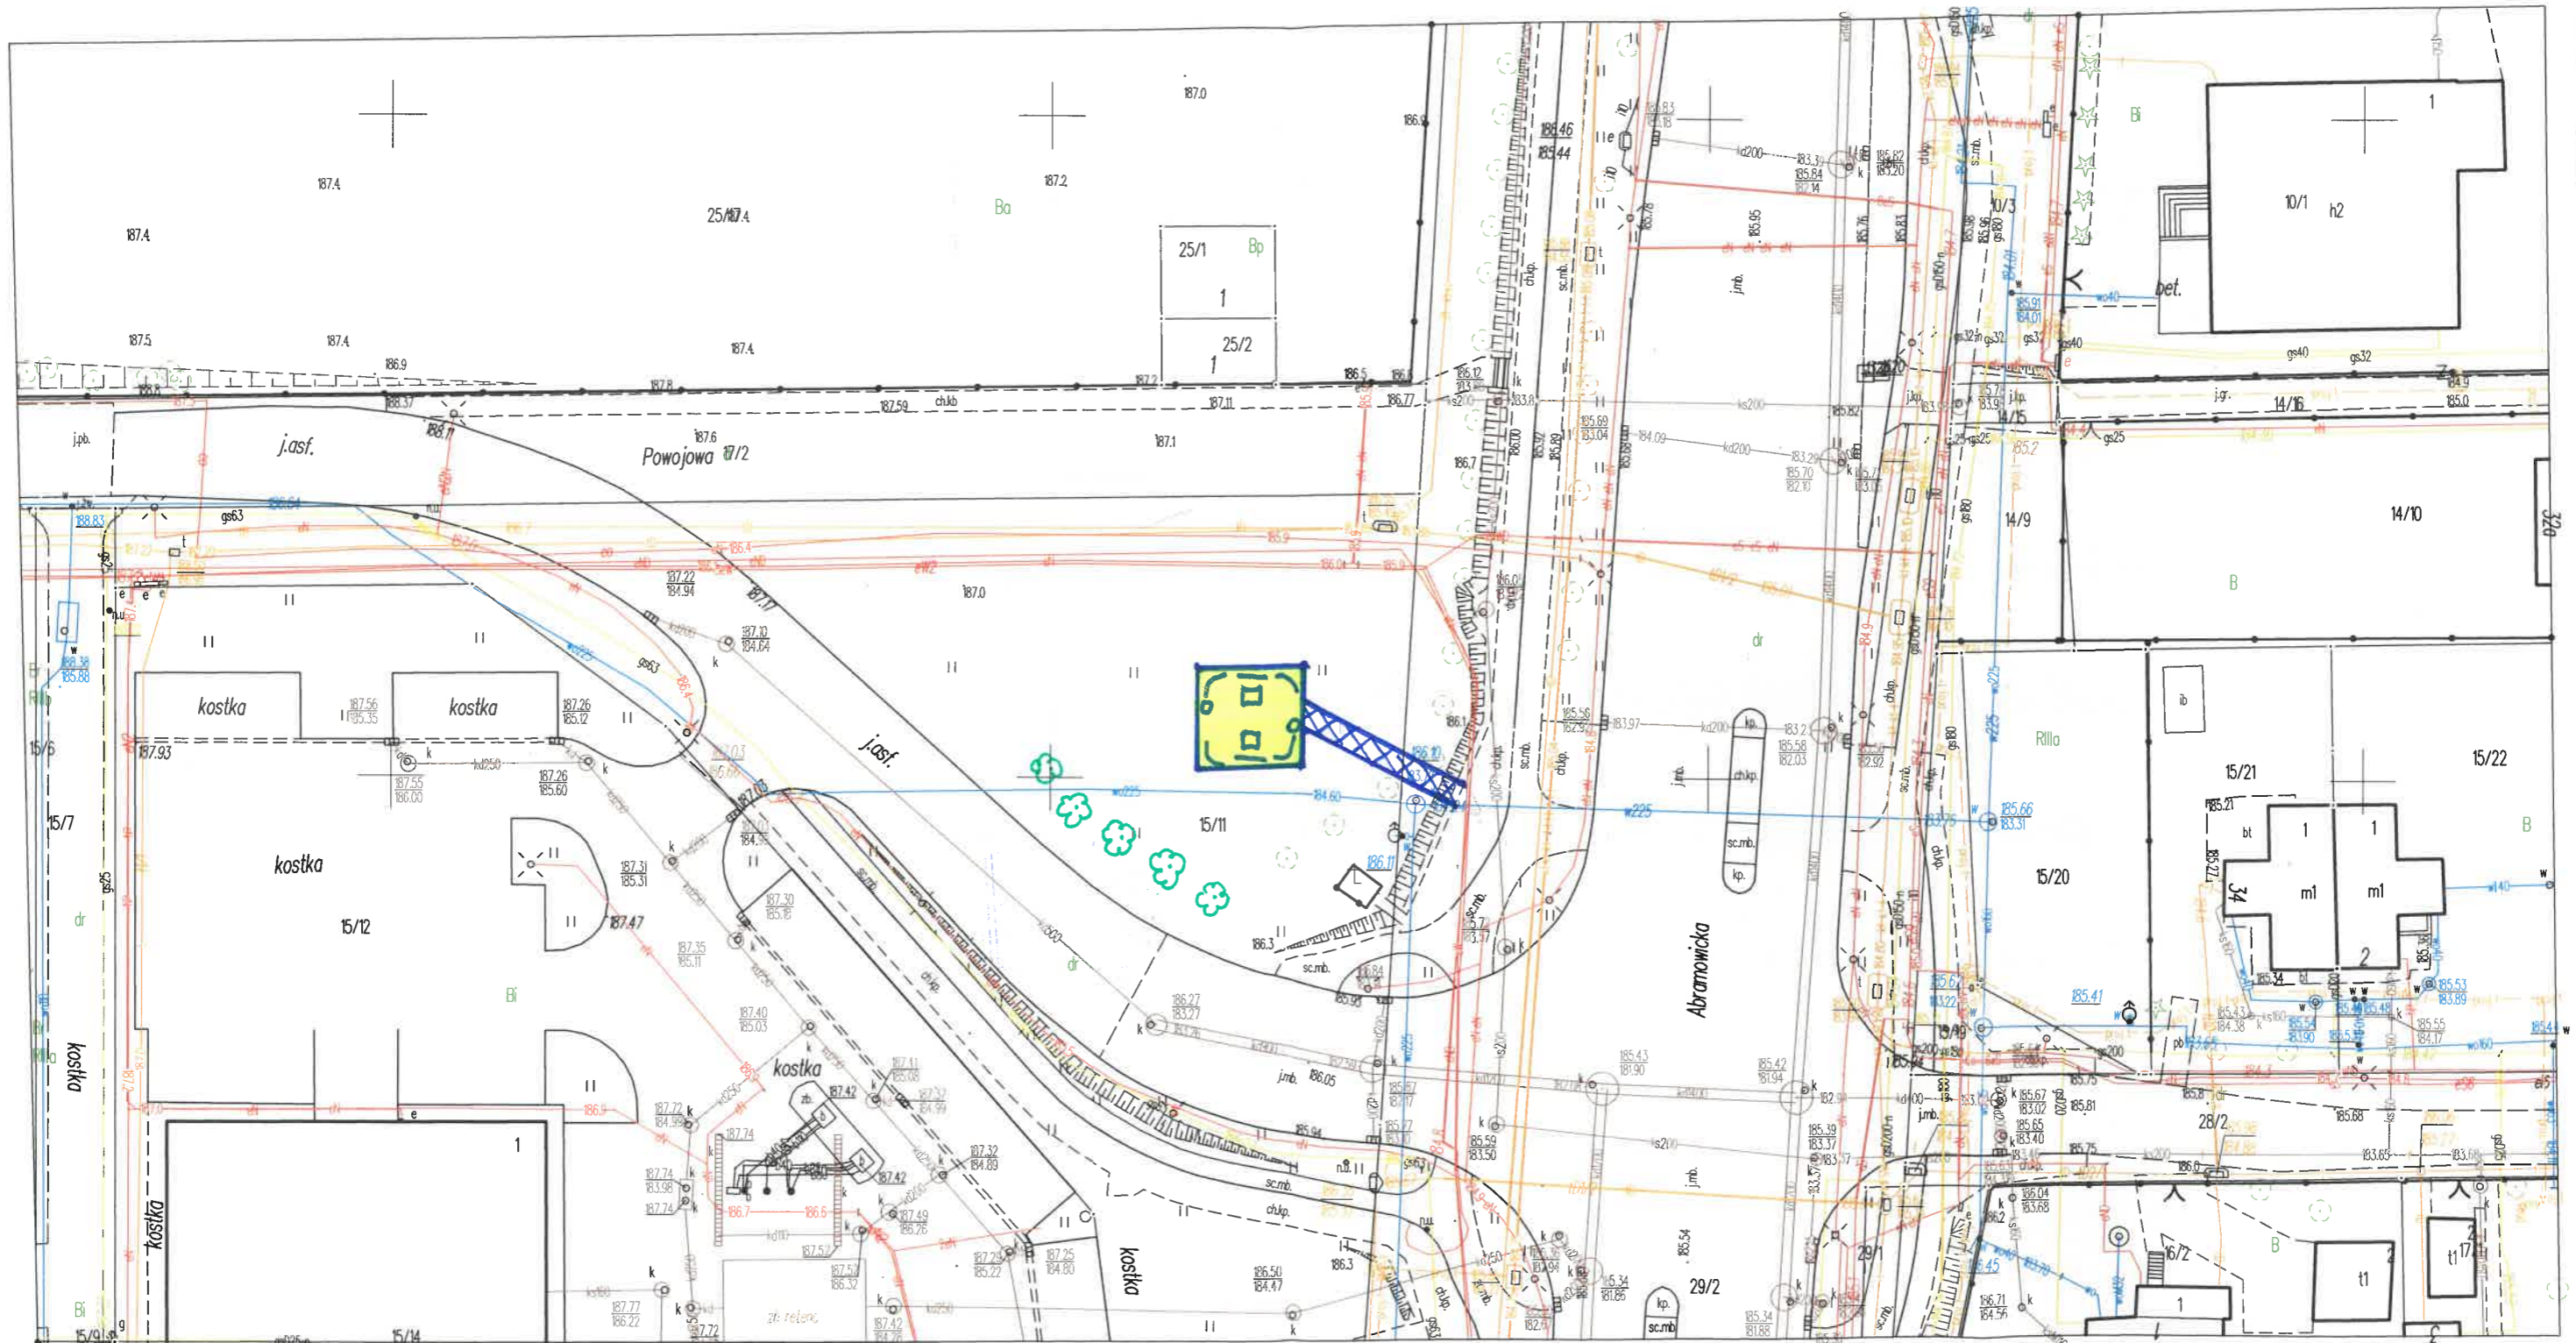

MAPA ZASADNICZA W POSTACI RASTROWEJ SKALA 1:500

Układ odniesienia: PL-ETRF89, układ wsp. płaskich: PL-2000 strefa 8 (24°), układ wys.: PL-EVRF2007-NH

 - chłodnik
 - skwer

 - Tarka półokrągła bez oparcia
 - Tarka prosta z oparciem
 - śmietnik
 - stół
 - drzewo liściaste