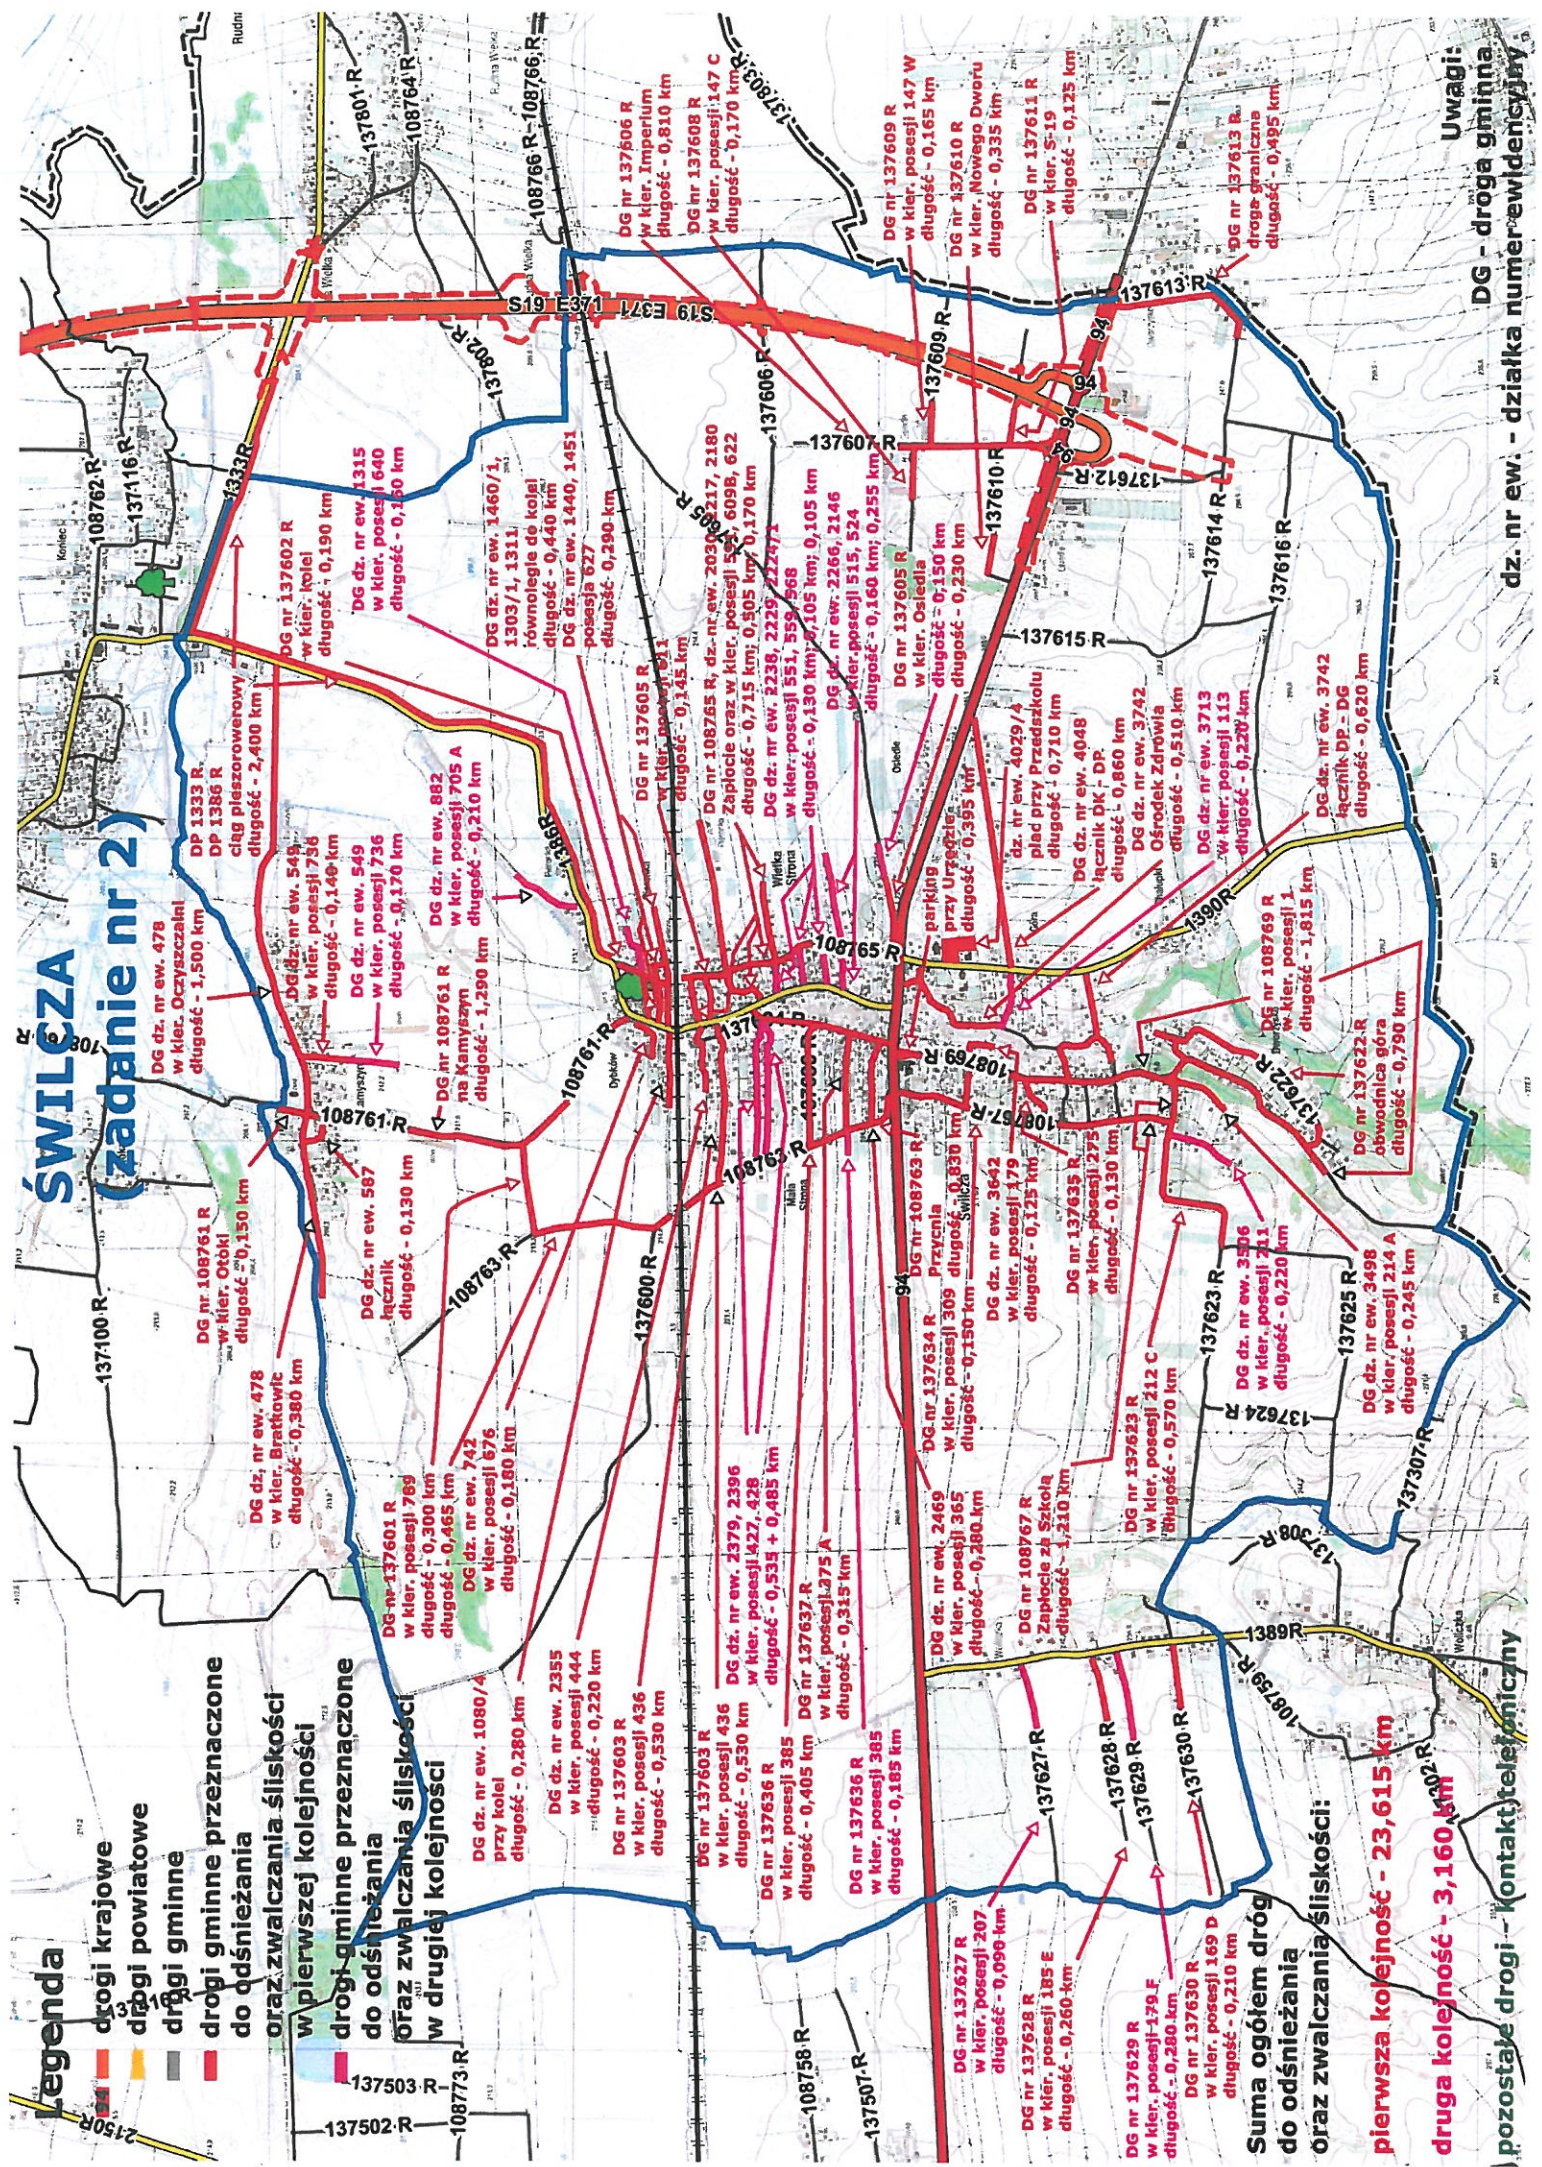

Legenda

- drogi krajowe
- drogi powiatowe
- drogi gminne
- drogi gminne przeznaczone do odśnieżania
- drogi gminne przeznaczone do odśnieżania oraz zwalczania śliskości w pierwszej kolejności
- drogi gminne przeznaczone do odśnieżania oraz zwalczania śliskości w drugiej kolejności

ŚWILECZA (zadanie nr 2)

Suma ogółem dróg do odśnieżania oraz zwalczania śliskości:

pierwsza kolejność - 23,615 km
druga kolejność - 3,160 km

pozostałe drogi - kontakt telefoniczny

Uwagi:
DG - droga gminna
dz. nr ew. - działka numer ewidencyjny

Suma ogółem dróg do odśnieżania oraz zwalczania śliskości
pierwsza kolejność - 1,245 km
druga kolejność - 1,240 km
pozostałe drogi - kontakt telefoniczny

Uwagi:
DG - droga gminna
dz. nr ew. - działka numer ewidencyjny

WOLICZKA (zadanie nr 2)

Legenda

droga powiatowa

drogi gminne

drogi gminne przeznaczone
do odśnieżania

oraz zwalczania śliskości
w pierwszej kolejności

drogi gminne przeznaczone
do odśnieżania

oraz zwalczania śliskości
w drugiej kolejności