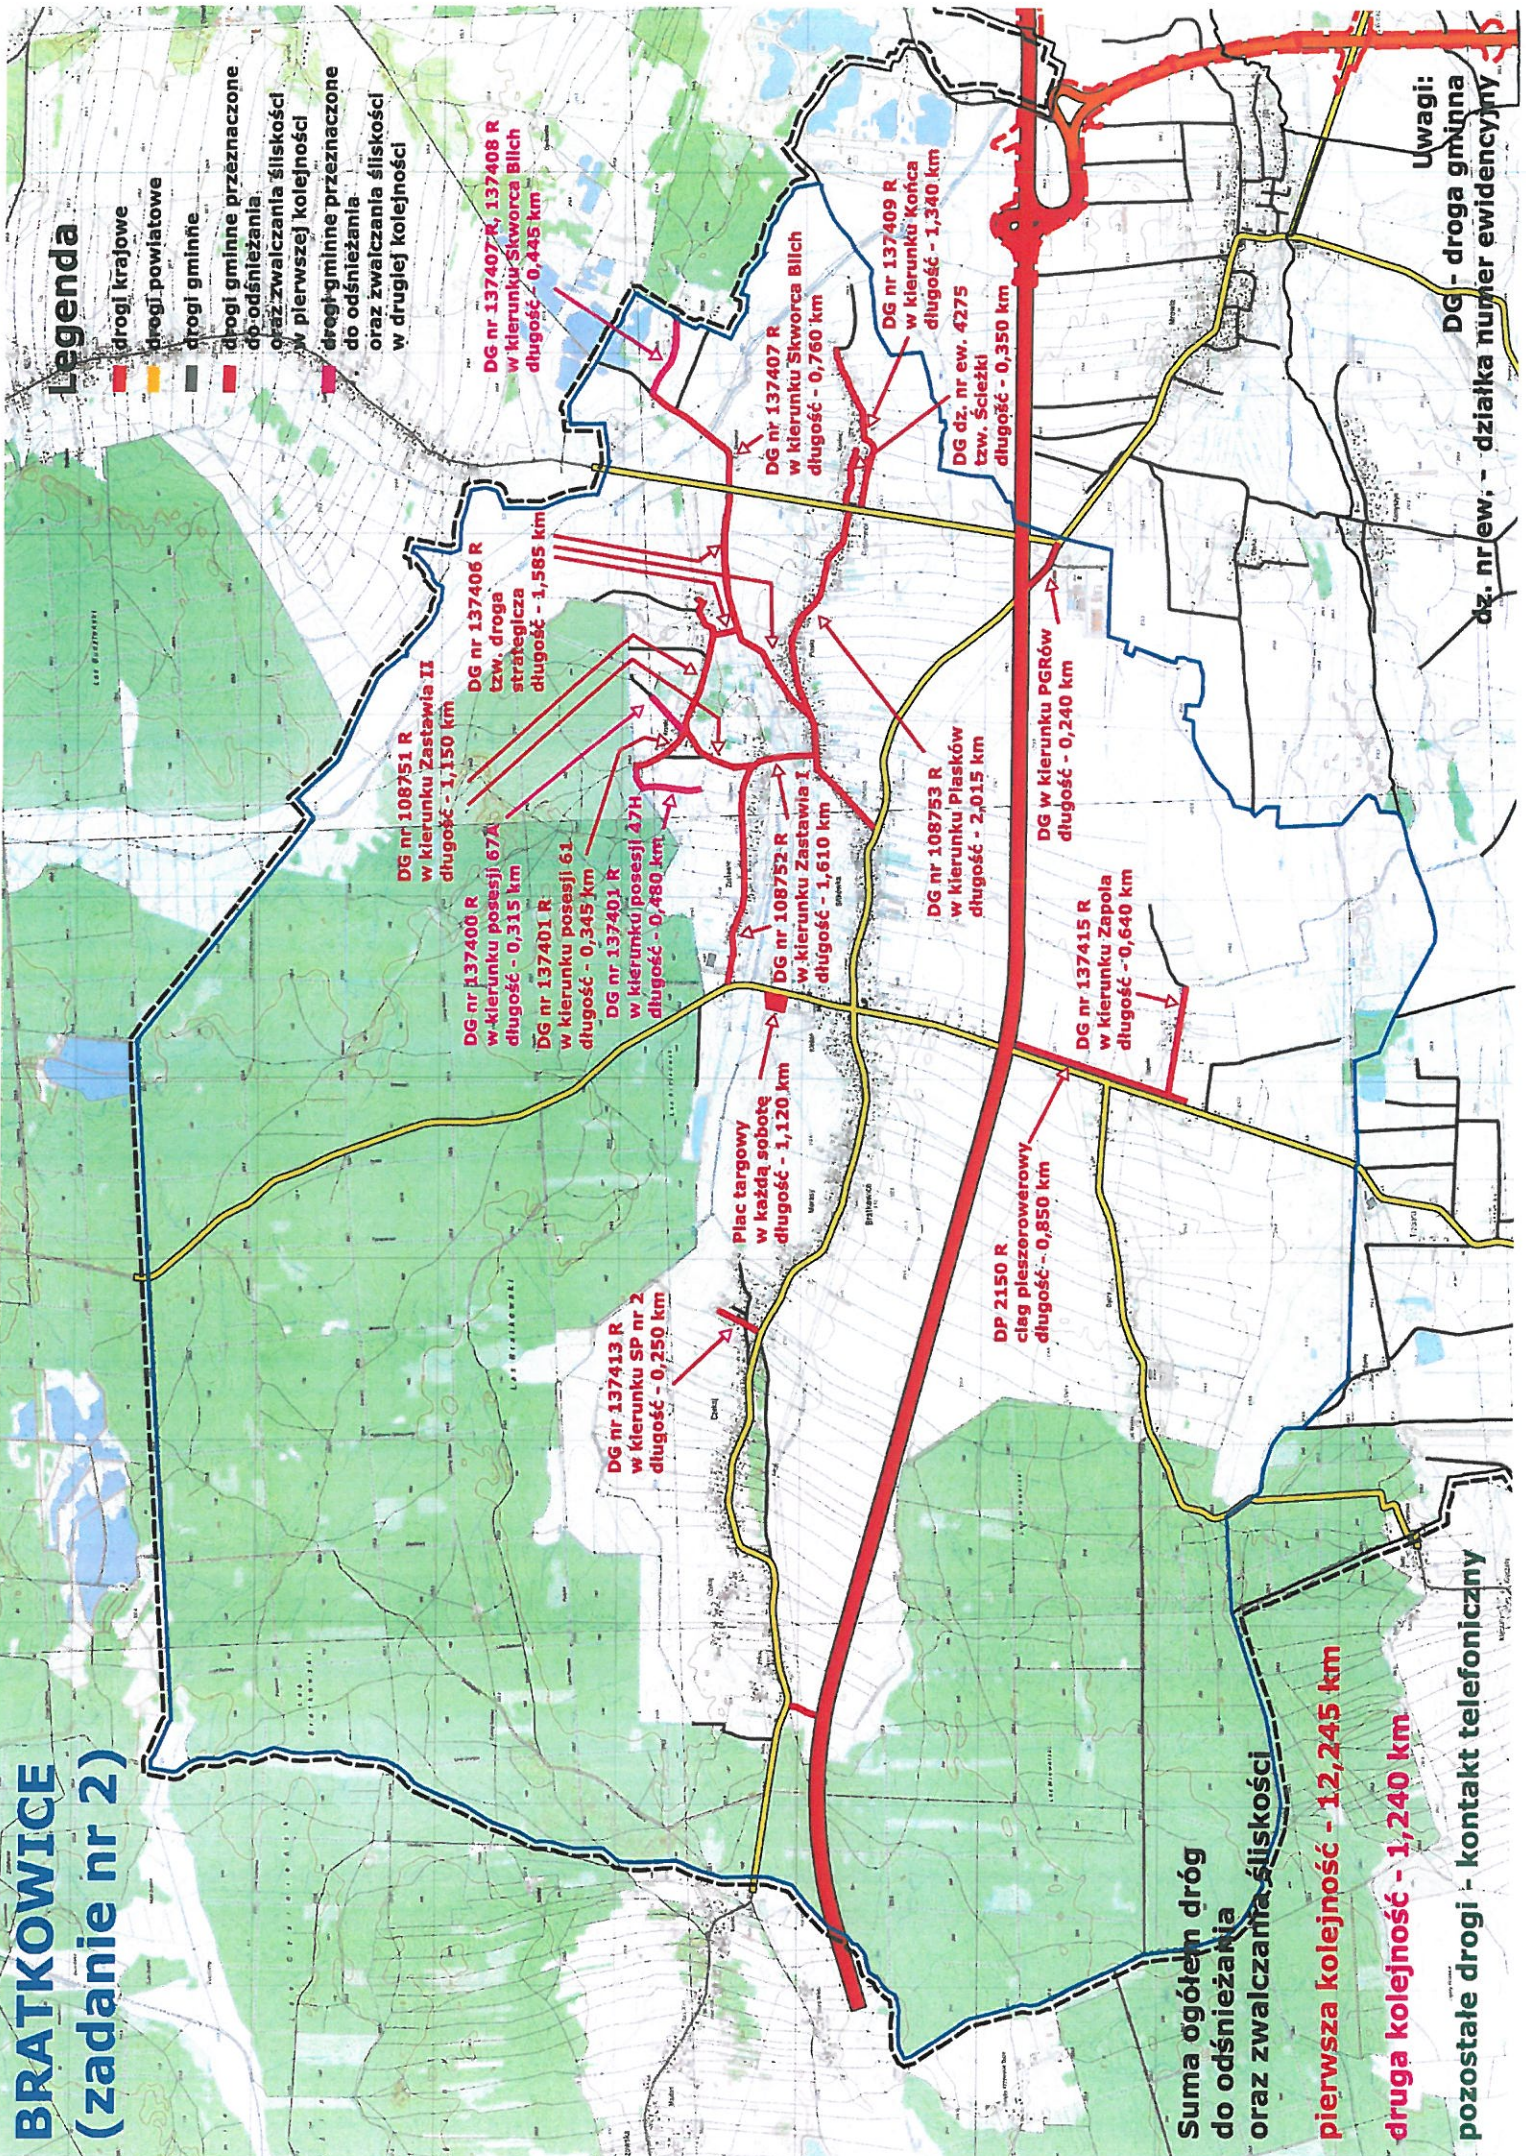

ŚWILECZA (zadanie nr 2)

Suma ogółem dróg do odśnieżania oraz zwalczania śliskości:

pierwsza kolejność - 23,615 km
druga kolejność - 3,160 km

pozostałe drogi - kontakt telefoniczny

Uwagi:
DG - droga gminna
dz. nr ew. - działka numer ewidencyjny

Suma ogółem dróg do odśnieżania oraz zwalczania śliskości
pierwsza kolejność - 1,245 km
druga kolejność - 1,240 km
pozostałe drogi - kontakt telefoniczny

Uwagi:
DG - droga gminna
dz. nr ew. - działka numer ewidencyjny

WOLICZKA (zadanie nr 2)

Legenda

droga powiatowa

drogi gminne

drogi gminne przeznaczone
do odśnieżania

oraz zwalczania śliskości
w pierwszej kolejności

drogi gminne przeznaczone
do odśnieżania

oraz zwalczania śliskości
w drugiej kolejności

DG nr. 137307 R
w kier. Stadionu
długość - 0,155 km

DG dz. nr ew. 240/2
Sosi.Woliczka
długość - 0,840 km

DG dz. nr ew. 562/3
plac-przy Kościele
długość - 0,333 km

DG nr. 137306 R
obóręb Koszobła
długość - 0,350 km