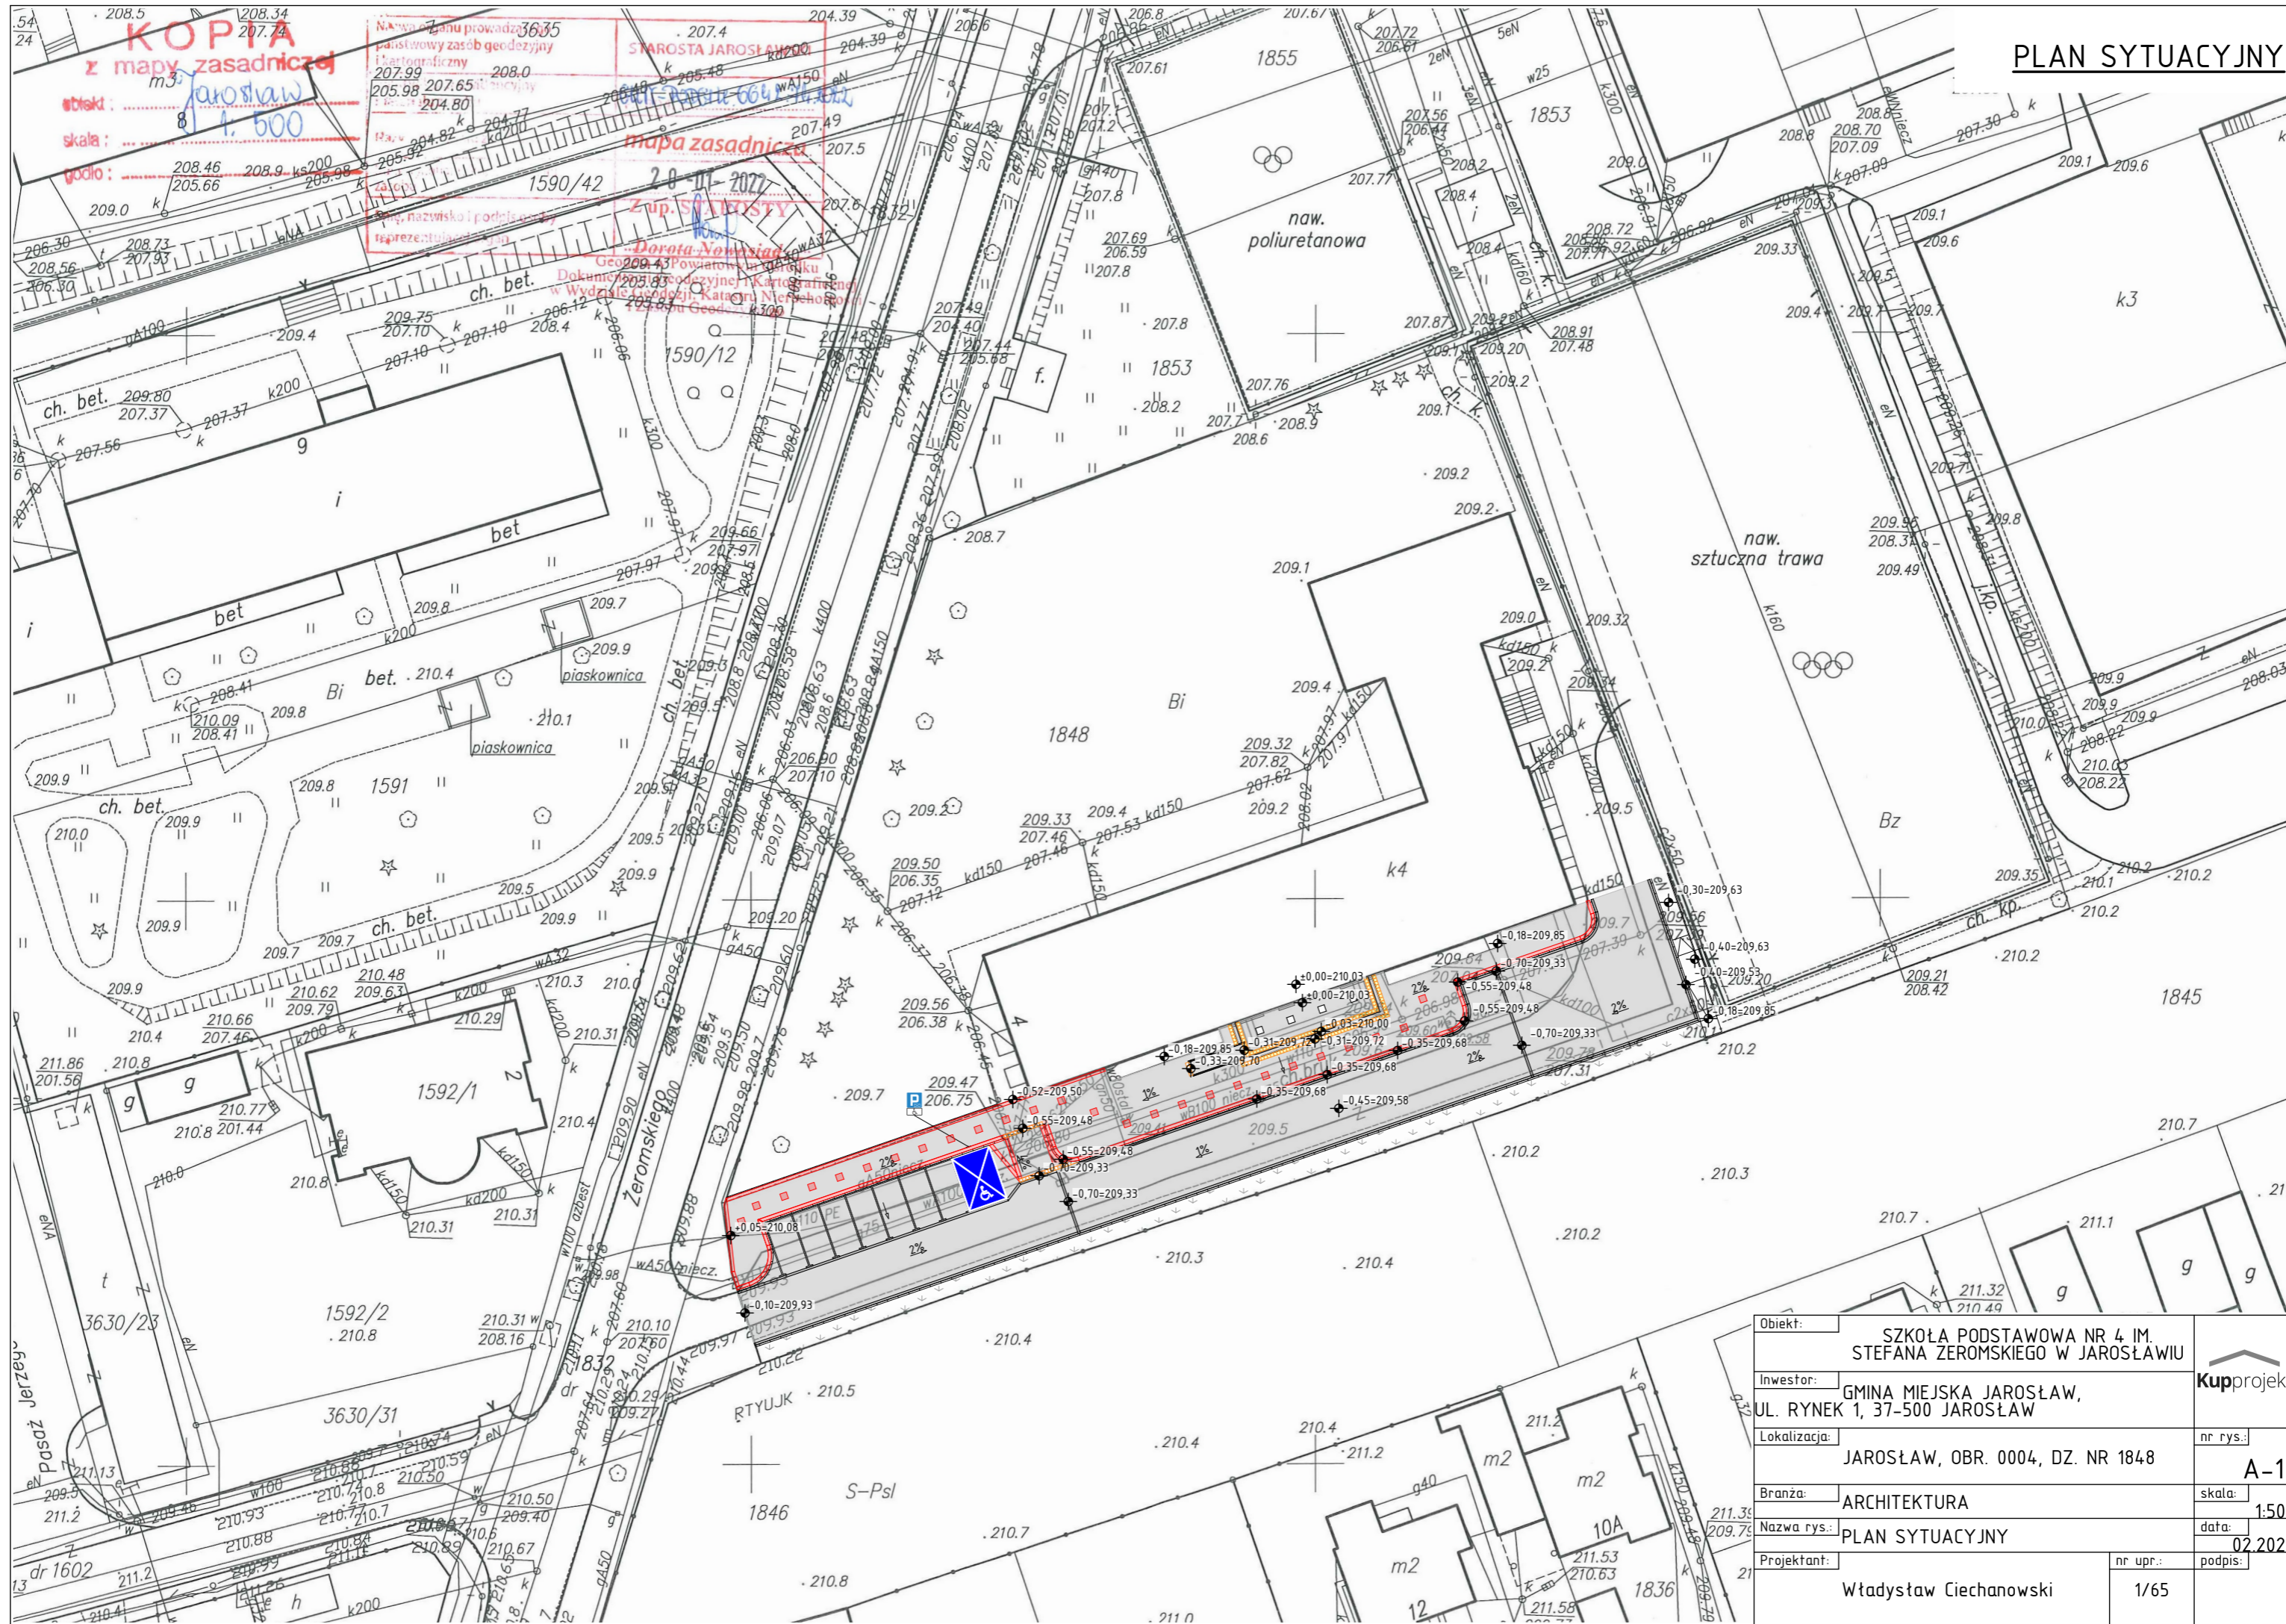

PLAN SYTUACYJNY

Obiekt:	SZKOŁA PODSTAWOWA NR 4 IM. STEFANA ŻEROMSKIEGO W JAROSŁAWIU	 Kupprojekt
Inwestor:	GMINA MIEJSKA JAROSŁAW, UL. RYNEK 1, 37-500 JAROSŁAW	
Lokalizacja:	JAROSŁAW, OBR. 0004, DZ. NR 1848	
Branża:	ARCHITEKTURA	
Nazwa rys.:	PLAN SYTUACYJNY	
Projektant:	Włodysław Ciechanowski	nr rys.: A-1
		nr upr.: 1/65
		skala: 1:500
		data: 02.2022
		podpis: