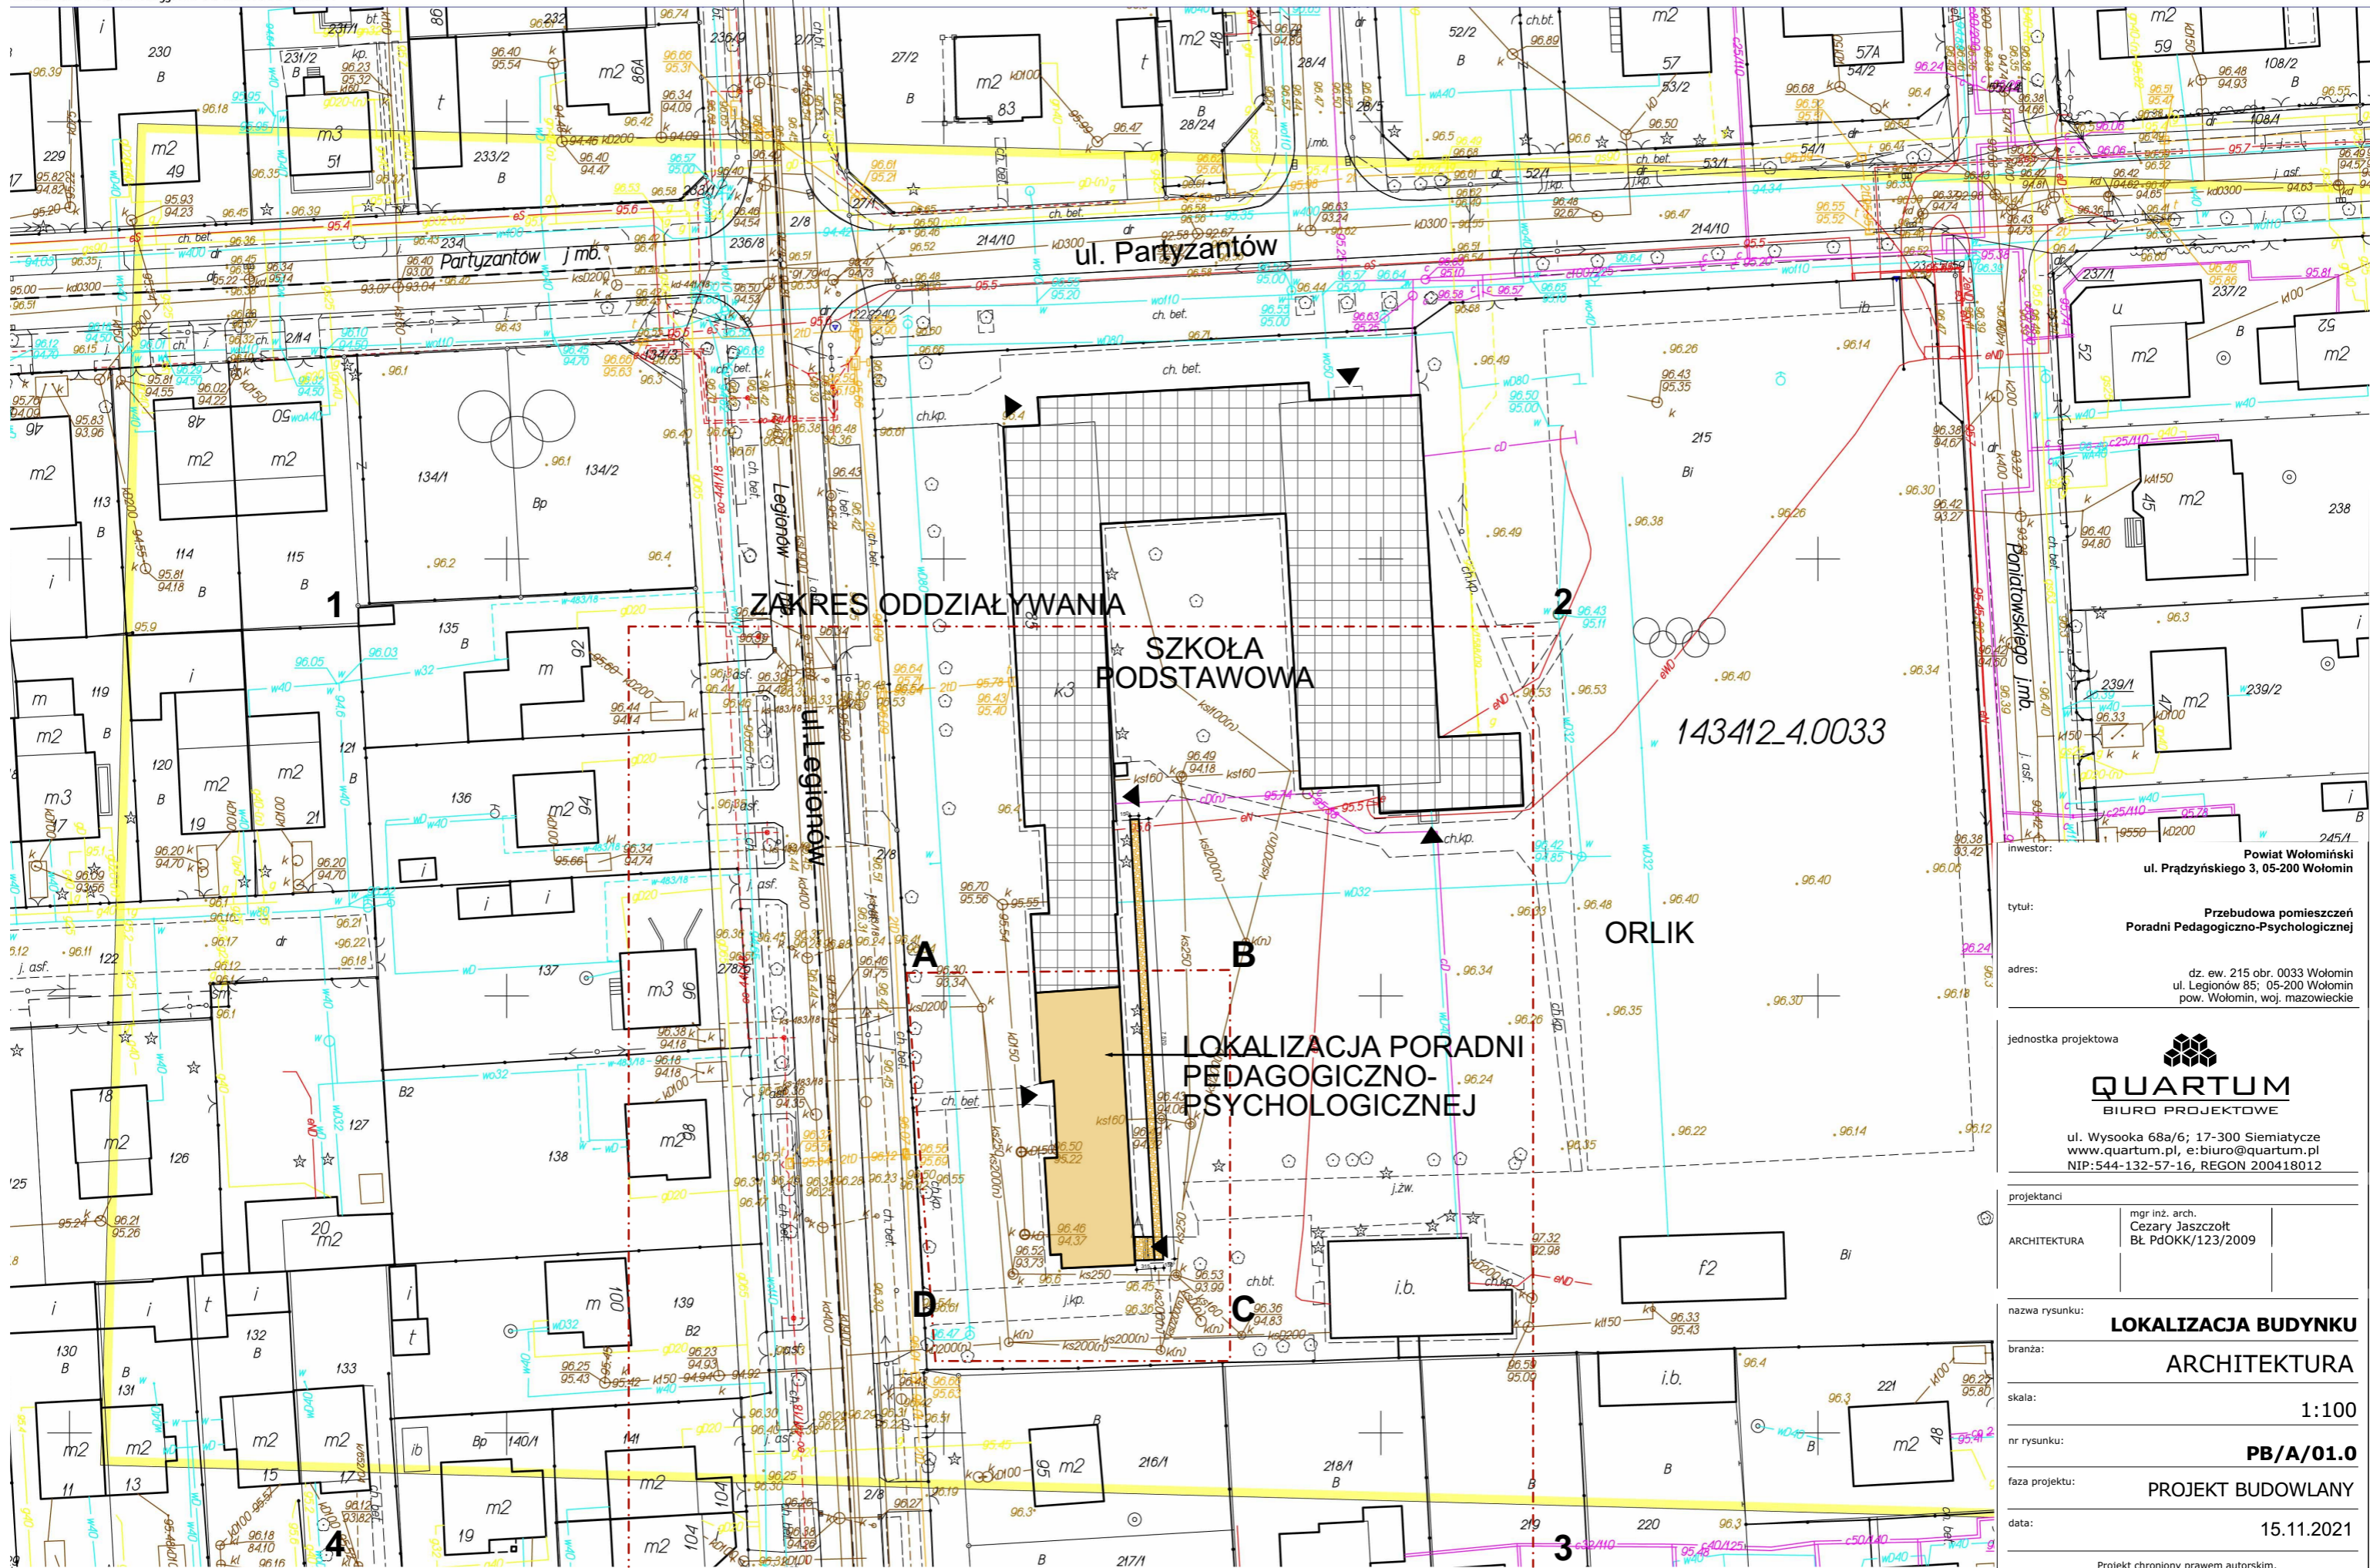

LOKALIZACJA PORADNI P-P skala 1:1000

inwestor: Powiat Wołomiński
ul. Prądzińskiego 3, 05-200 Wołomin

tytuł: Przebudowa pomieszczeń
Poradni Pedagogiczno-Psychologicznej

adres: dz. ew. 215 obr. 0033 Wołomin
ul. Legionów 85; 05-200 Wołomin
pow. Wołomin, woj. mazowieckie

ARCHITEKTURA

nazwa rysunku: **LOKALIZACJA BUDYNKU**

branża: **ARCHITEKTURA**

skala: **1:100**

nr rysunku: **PB/A/01.0**

faza projektu: **PROJEKT BUDOWLANY**

data: **15.11.2021**