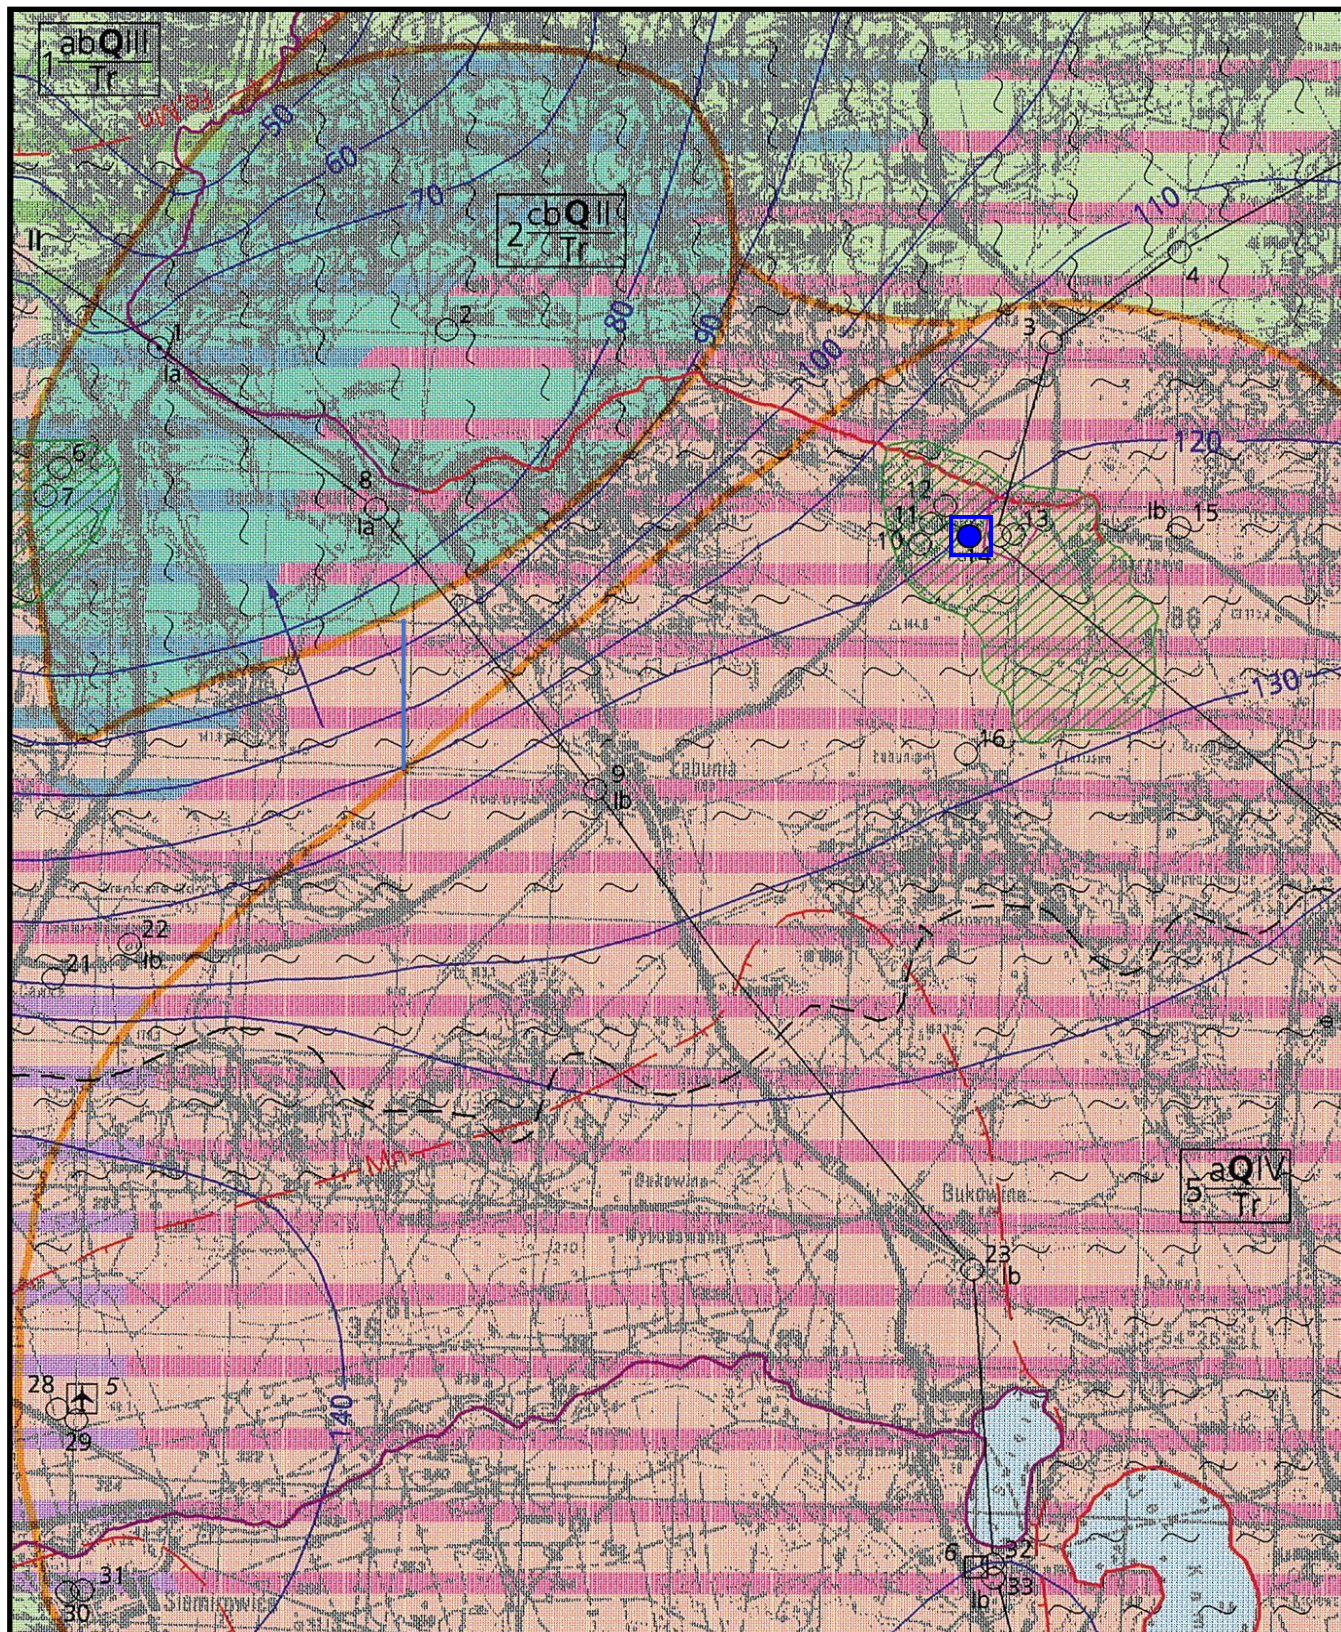

Wycinek Mapy Hydrogeologicznej Polski w skali 1:50 000  
Arkusz Sierakowice (0024)

Objaśnienia:

■ - ujęcie „Okalice”