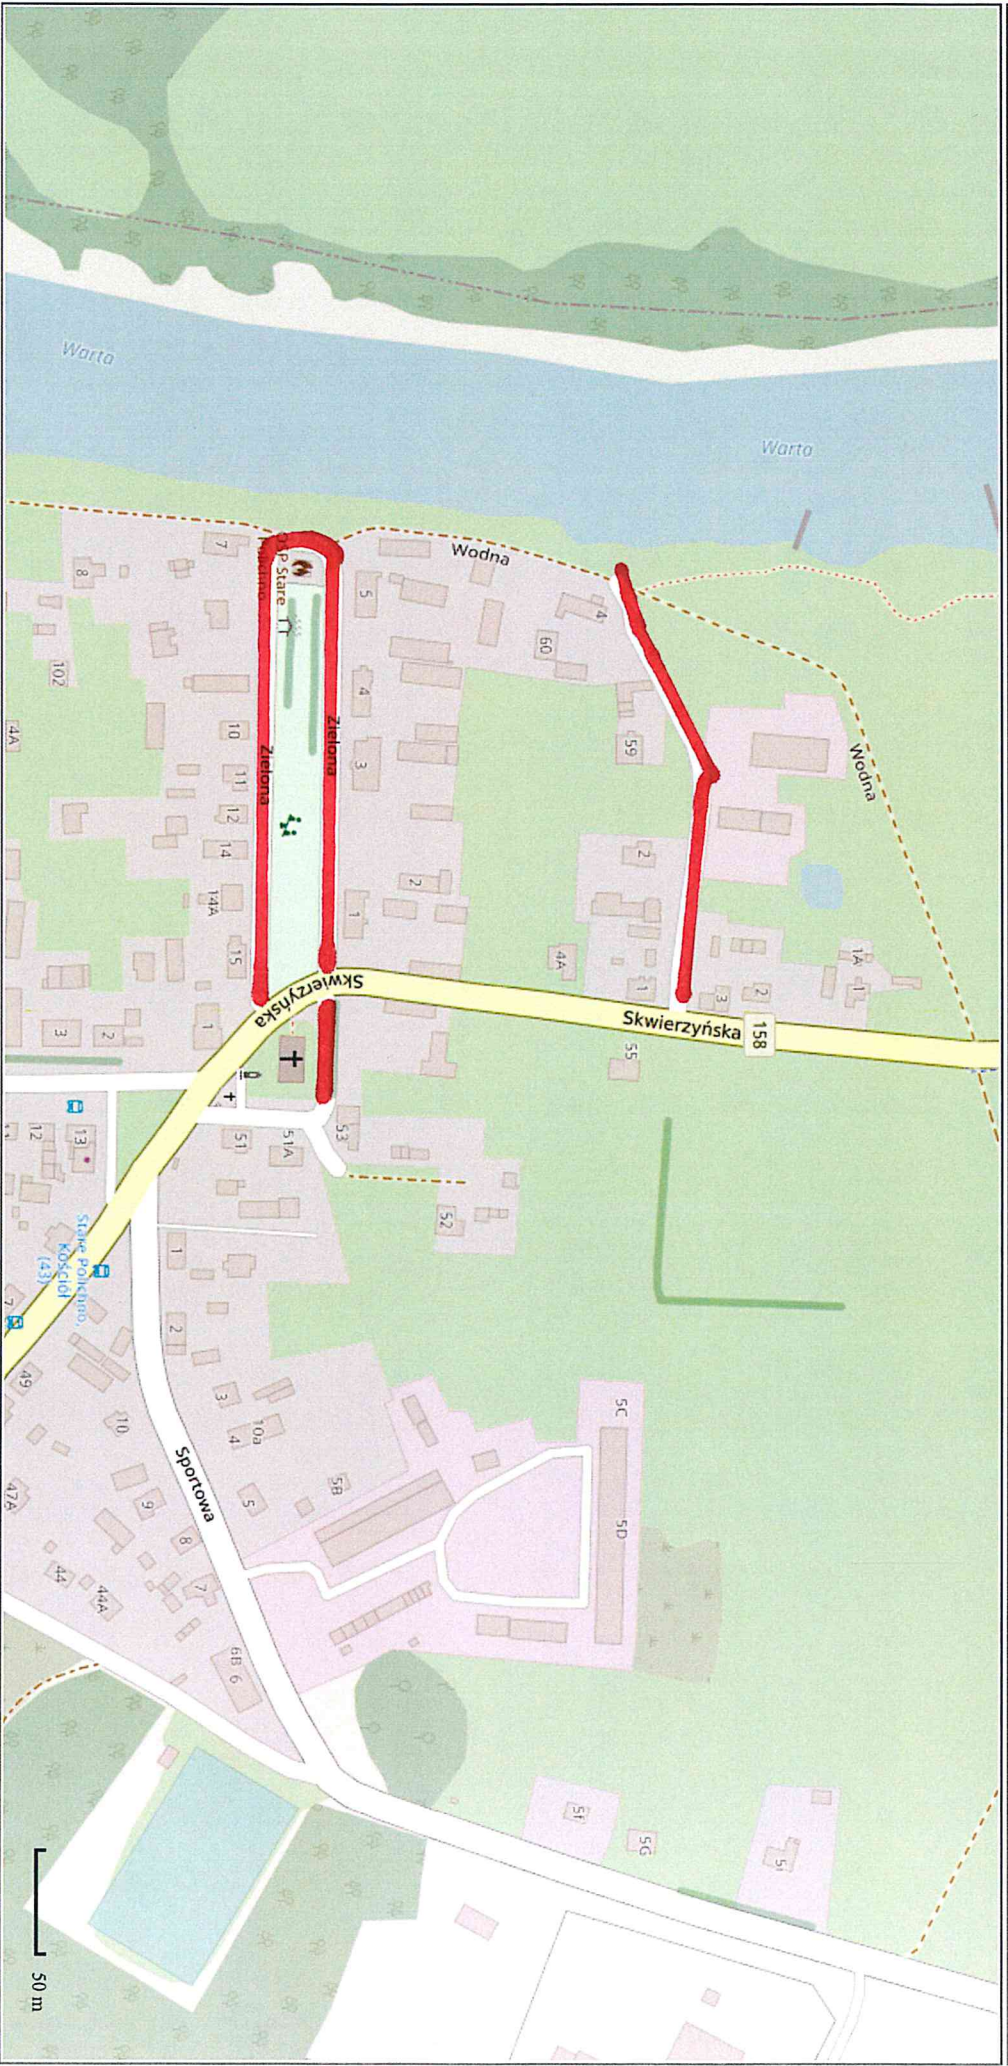

Zobrazenie No 6

Mapa

Sporządzono dnia: 3.3.2022 r.

Wydruk ma charakter poglądowy i nie jest dokumentem

CISŁIĆ ZAMUJENIA II
OBWÓD STARSZ POLICHO - 207. A

Заказник № 6

Mapa

Sporządzono dnia: 3.3.2022 r.
Wydruk ma charakter poglądowy i nie jest dokumentem

Mapa

Sporządzono dnia: 7.3.2022 r.
Wydruk ma charakter poglądowy i nie jest dokumentem

Ча́сти зорной ENH II
Область СВЯТЫХ РУКОНОВ - 207. 1

Mapa

Sporządzono dnia: 7.3.2022 r.
Wydruk ma charakter poglądowy i nie jest dokumentem

CEŚĆ ZAWÓJENIA II
OSIADŁOŚĆ STARSZAJA – 2018. E

Zobaczanie № 6

Mapa

Sporządzono dnia: 7.3.2022 r.
Wydruk ma charakter poglądowy i nie jest dokumentem

Część zamieszkała II
obszar strefy Polichno - Zof.

zobrazenie No 6

Mapa

Sporządzono dnia: 7.3.2022 r.
Wydruk ma charakter poglądowy i nie jest dokumentem

CEŚĆ ZAMÓWIENIA II

OBROT ŚWIĘTE POLICHNO - 202. 6