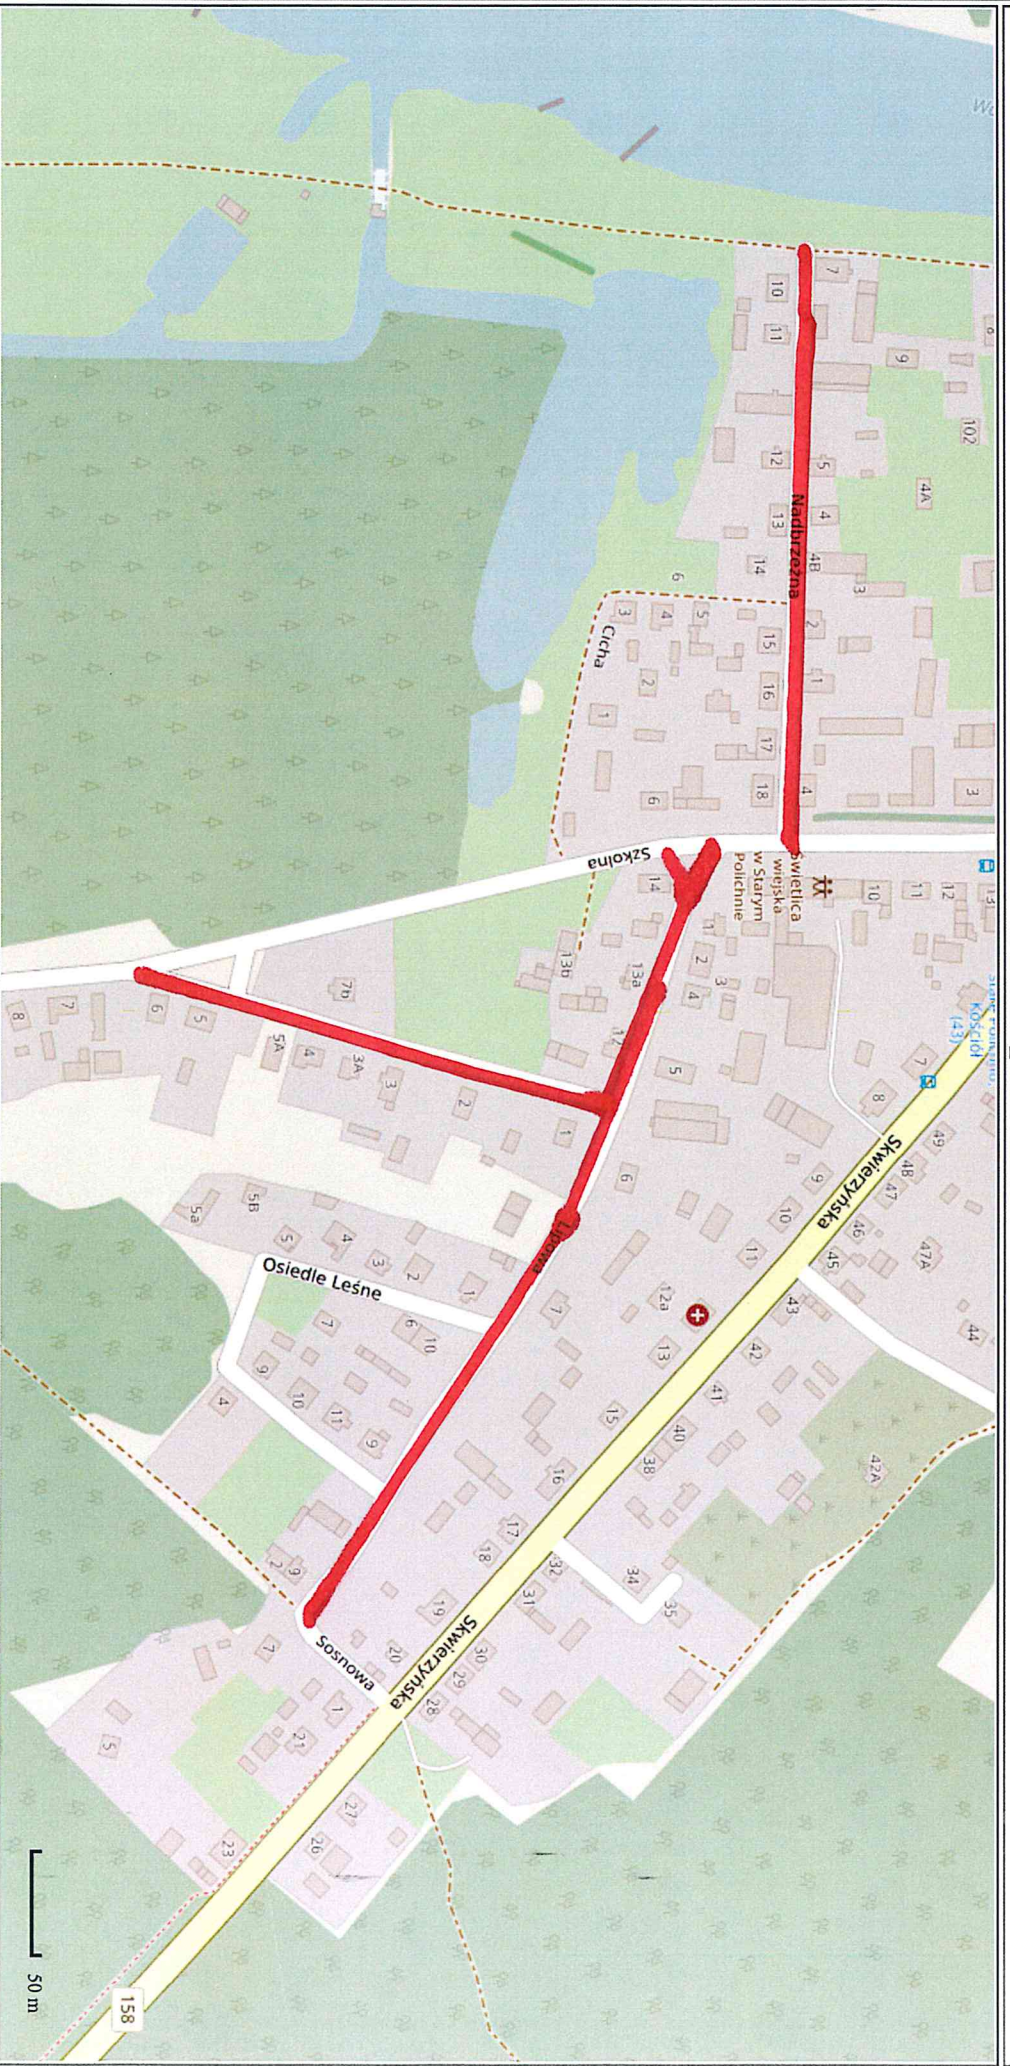

ЦЗСЧ УПРОВАДЖЕННЯ II

ОБЛАСТ СІМІОН ПУХІНО - 202. Б

2024 год № 6

Mapa

Sporządzono dnia: 3.3.2022 r.
Wydruk ma charakter poglądowy i nie jest dokumentem

Слѣсїе замѣслена II
Област Старе Полочно - 2024. С

Załącznik nr 6

Mapa

Sporządzono dnia: 7.3.2022 r.
Wydruk ma charakter poglądowy i nie jest dokumentem

Ча́сти зорной ENH II
Область СВЯТЫХ РУКОНОВ - 207. 1

Mapa

Sporządzono dnia: 7.3.2022 r.
Wydruk ma charakter poglądowy i nie jest dokumentem

CEŚĆ ZAWÓJENIA II
OSIADŁOŚĆ STARSZAJA – 2018. E

Zobaczanie № 6

Mapa

Sporządzono dnia: 7.3.2022 r.
Wydruk ma charakter poglądowy i nie jest dokumentem

Część zamieszkała II
obszar strefy Polichno - Zof.

zobrazenie No 6

Mapa

Sporządzono dnia: 7.3.2022 r.
Wydruk ma charakter poglądowy i nie jest dokumentem

CEŚĆ ZAMÓWIENIA II

OBROT ŚWIĘTE POLICHNO - 202. 6