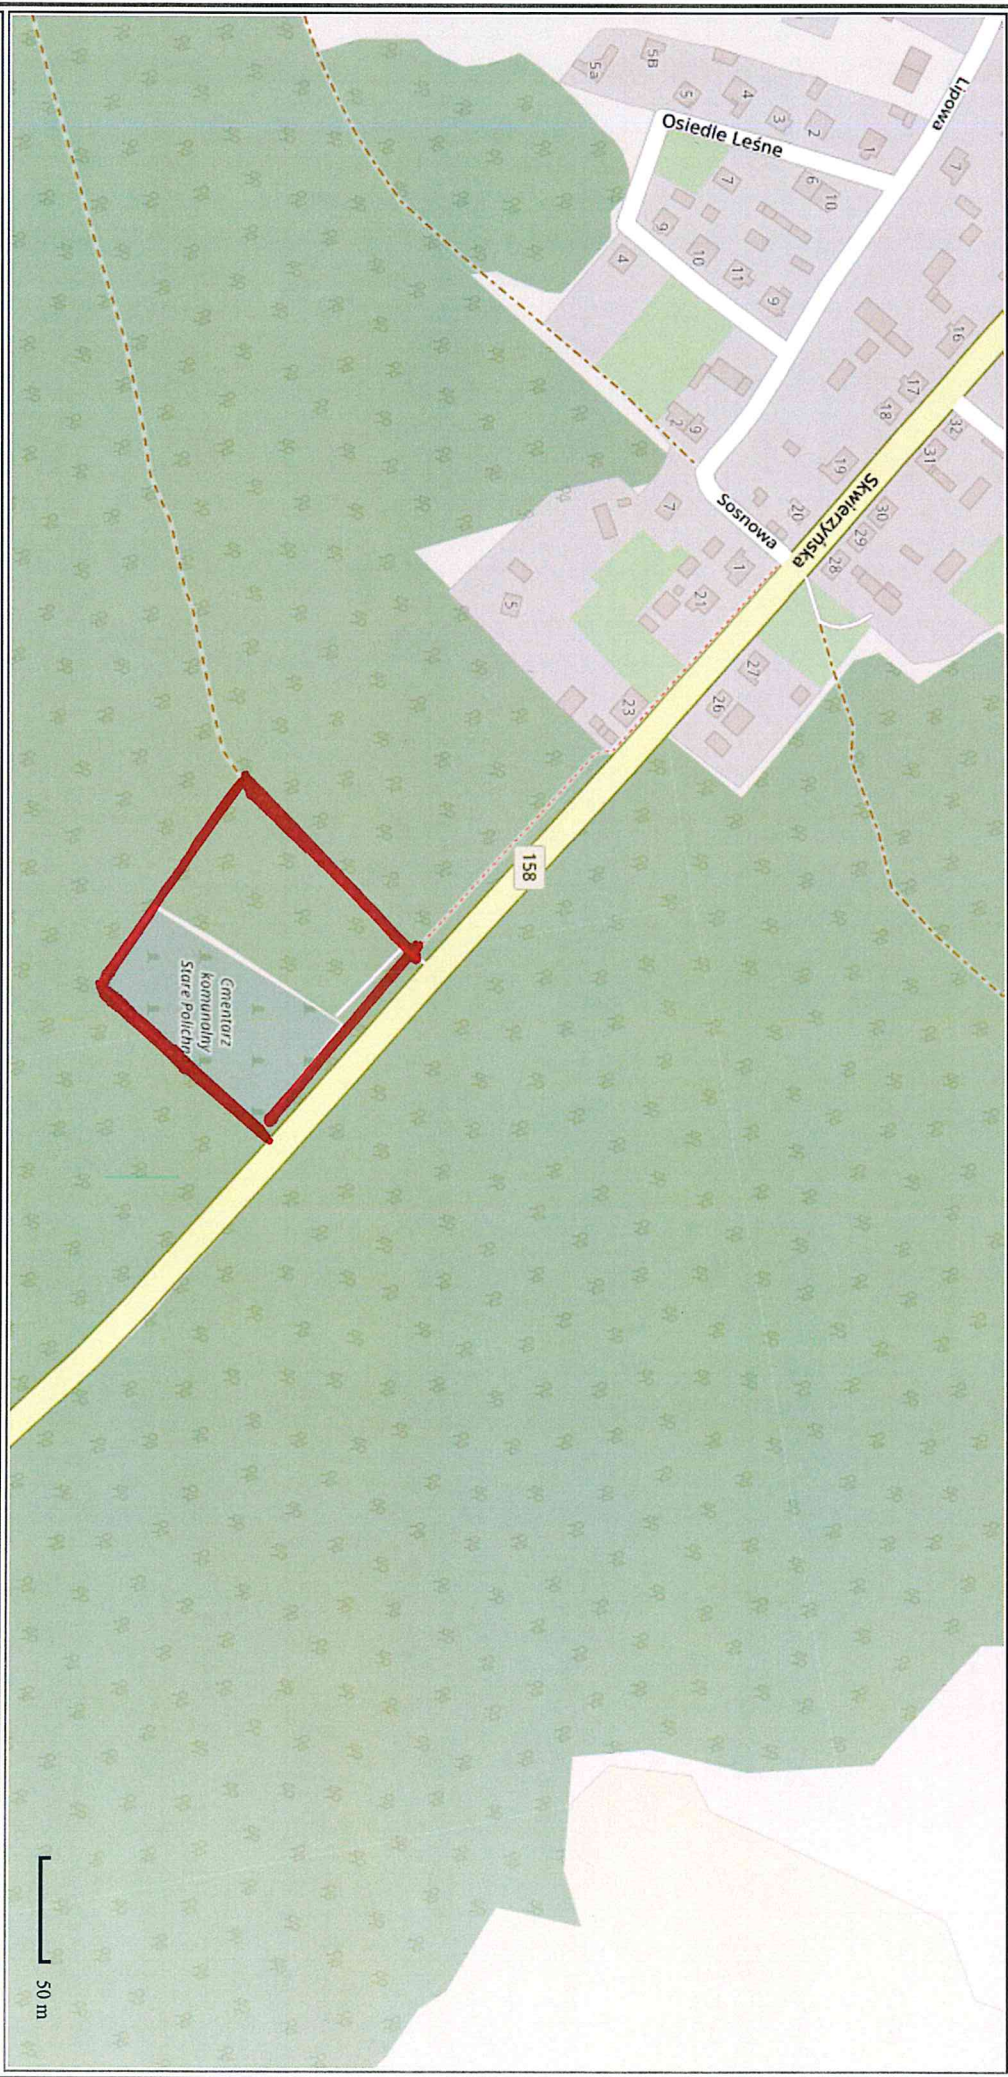

Zobrazenie No 6

Mapa

Sporządzono dnia: 3.3.2022 r.

Wydruk ma charakter poglądowy i nie jest dokumentem

CISŁIĆ ZAMUJENIA II
OBWÓD STARSZ POLICHO - 207. A

Заказник № 6

Mapa

Sporządzono dnia: 3.3.2022 r.
Wydruk ma charakter poglądowy i nie jest dokumentem

ЦЗСЧ УПРОВАДЖЕННЯ II

ОБЛАСТ СІМІОН ПУХІНО - 202. Б

2024 год № 6

Mapa

Sporządzono dnia: 3.3.2022 r.
Wydruk ma charakter poglądowy i nie jest dokumentem

Слѣсїе замѣслена II
Област Старе Полочно - 2024. С

Załącznik nr 6

Mapa

Sporządzono dnia: 7.3.2022 r.
Wydruk ma charakter poglądowy i nie jest dokumentem

Ча́сти зорной ENH II
Область СВЯТЫХ РУКОНОВ - 207. 1

Mapa

Sporządzono dnia: 7.3.2022 r.
Wydruk ma charakter poglądowy i nie jest dokumentem

Mapa

Sporządzono dnia: 7.3.2022 r.
Wydruk ma charakter poglądowy i nie jest dokumentem

CEŚĆ ZAMÓWIENIA II

OBROT ŚWIĘTE POLICHNO - 202. 6