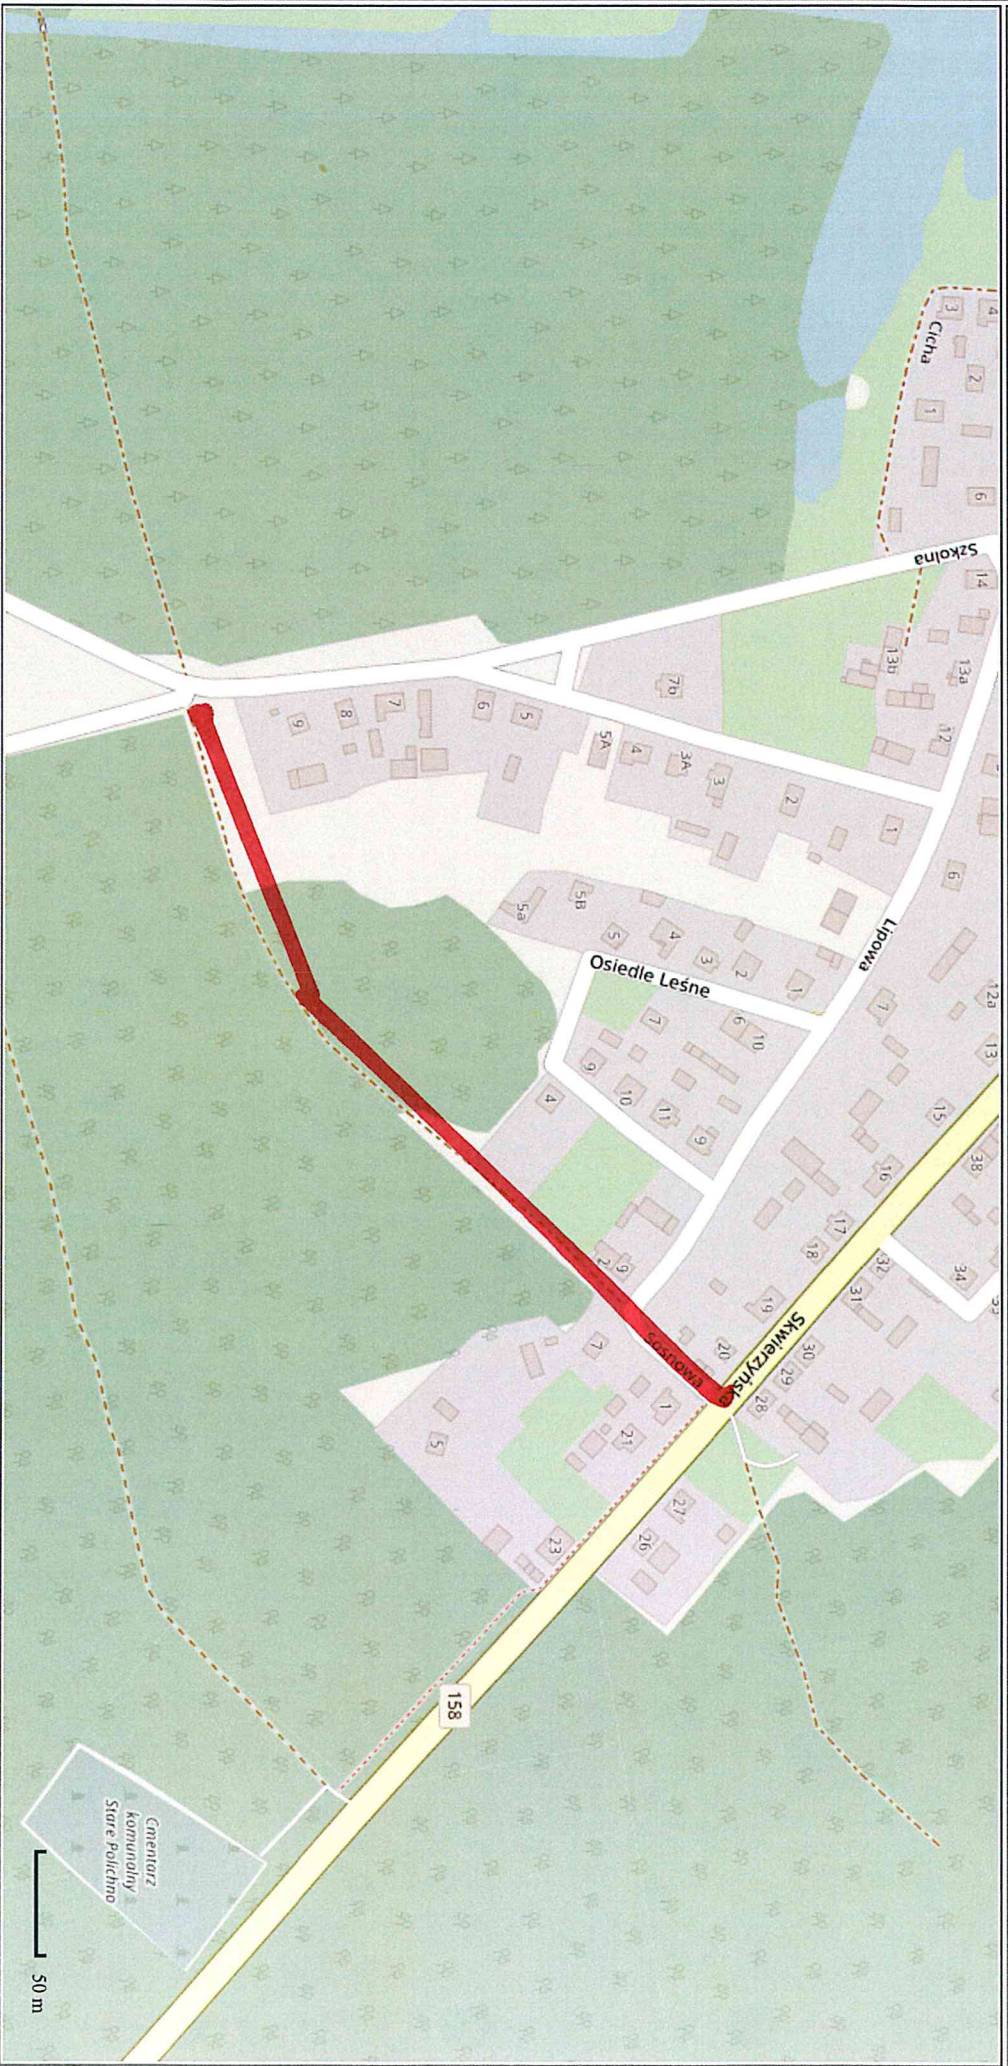

Zobrazenie No 6

Mapa

Sporządzono dnia: 3.3.2022 r.

Wydruk ma charakter poglądowy i nie jest dokumentem

CISŁIĆ ZAMUJENIA II
OBWÓD STARSZ POLICHO - 207. A

Заказник № 6

Mapa

Sporządzono dnia: 3.3.2022 r.
Wydruk ma charakter poglądowy i nie jest dokumentem

Mapa

Sporządzono dnia: 7.3.2022 r.
Wydruk ma charakter poglądowy i nie jest dokumentem

Ча́сти зорной ENH II
Область СВЯТЫХ РУКОНОВ - 207. 1

Mapa

Sporządzono dnia: 7.3.2022 r.
Wydruk ma charakter poglądowy i nie jest dokumentem

CEŚĆ ZAWÓJENIA II
OSIADŁOŚĆ STARSZAJA – 2018. E

Zobaczanie № 6

Mapa

Sporządzono dnia: 7.3.2022 r.
Wydruk ma charakter poglądowy i nie jest dokumentem

Część zamieszkała II
obszar strefy Polichno - Zof.

zobrazenie No 6

Mapa

Sporządzono dnia: 7.3.2022 r.
Wydruk ma charakter poglądowy i nie jest dokumentem

CEŚĆ ZAMÓWIENIA II

OBROT ŚWIĘTE POLICHNO - 202. 6