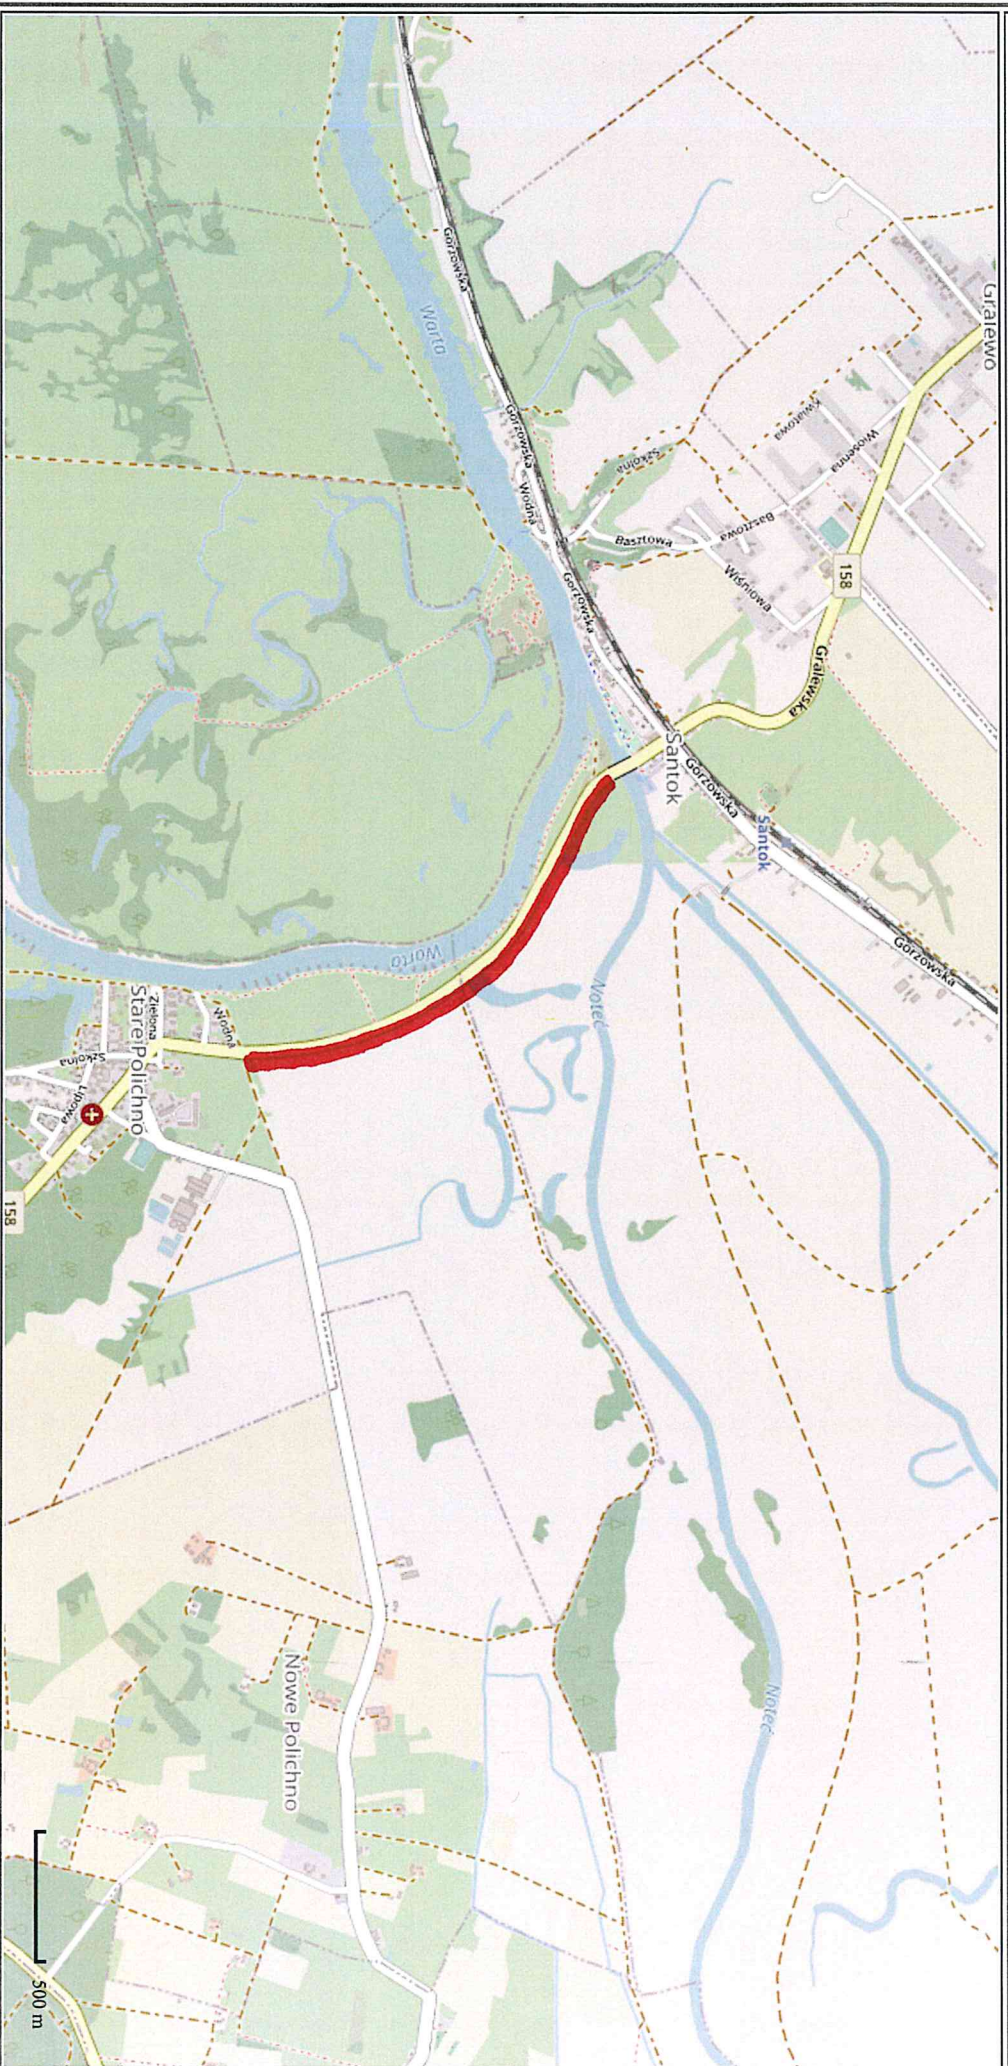

Zobrazenie No 6

Mapa

Sporządzono dnia: 3.3.2022 r.

Wydruk ma charakter poglądowy i nie jest dokumentem

CISŁIĆ ZAMUJENIA II
OBWÓD STARSZ POLICHO - 207. A

Заказник № 6

Mapa

Sporządzono dnia: 3.3.2022 r.
Wydruk ma charakter poglądowy i nie jest dokumentem

Mapa

Sporządzono dnia: 7.3.2022 r.
Wydruk ma charakter poglądowy i nie jest dokumentem

Ча́сти зорной ENH II
Область СВЯТЫХ РУКОНОВ - 207. 1

Mapa

Sporządzono dnia: 7.3.2022 r.
Wydruk ma charakter poglądowy i nie jest dokumentem

CEŚĆ ZAWÓJENIA II
OSIADŁOŚĆ STARSZAJA – 2018. E

Zobaczanie № 6

Mapa

Sporządzono dnia: 7.3.2022 r.
Wydruk ma charakter poglądowy i nie jest dokumentem

Część zamieszkała II
obszar strefy Polichno - Zof.

zobrazenie No 6

Mapa

Sporządzono dnia: 7.3.2022 r.
Wydruk ma charakter poglądowy i nie jest dokumentem

CEŚĆ ZAMÓWIENIA II

OBROT ŚWIĘTE POLICHNO - 202. 6