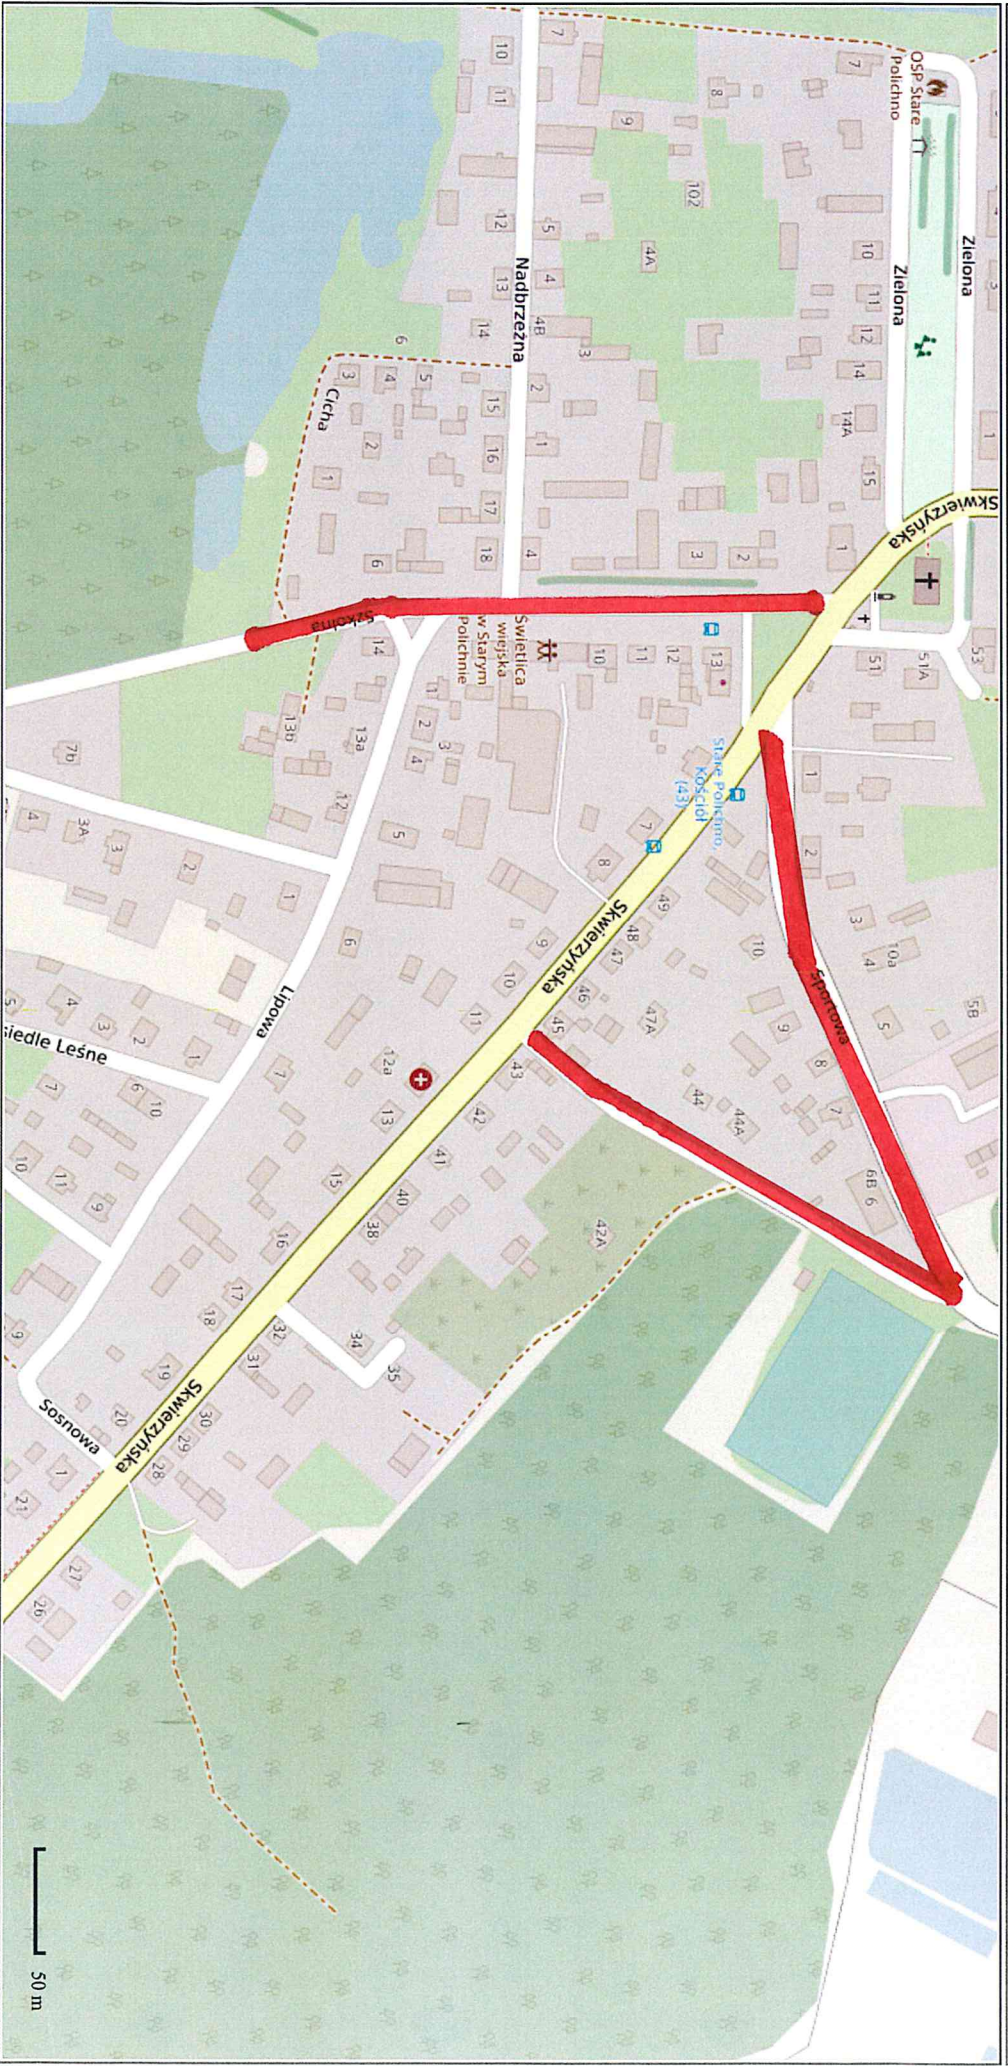

Zobrazenie No 6

Mapa

Sporządzono dnia: 3.3.2022 r.

Wydruk ma charakter poglądowy i nie jest dokumentem

CISŁIĆ ZAMUJENIA II
OBWÓD STARSZ POLICHO - 207. A

Заказник № 6

Mapa

Sporządzono dnia: 3.3.2022 r.
Wydruk ma charakter poglądowy i nie jest dokumentem

Mapa

Sporządzono dnia: 7.3.2022 r.
Wydruk ma charakter poglądowy i nie jest dokumentem

Ча́сти зорной ENH II
Область СВЯТЫХ РУКОНОВ - 207. 1

Mapa

Sporządzono dnia: 7.3.2022 r.
Wydruk ma charakter poglądowy i nie jest dokumentem

CEŚĆ ZAWÓJENIA II
OSIADŁOŚĆ STARSZAJA – 2018. E

Zobaczanie № 6

Mapa

Sporządzono dnia: 7.3.2022 r.
Wydruk ma charakter poglądowy i nie jest dokumentem

Część zamieszkała II
obszar strefy Polichno - Zof.

zobrazenie No 6

Mapa

Sporządzono dnia: 7.3.2022 r.
Wydruk ma charakter poglądowy i nie jest dokumentem

CEŚĆ ZAMÓWIENIA II

OBROT ŚWIĘTE POLICHNO - 202. 6