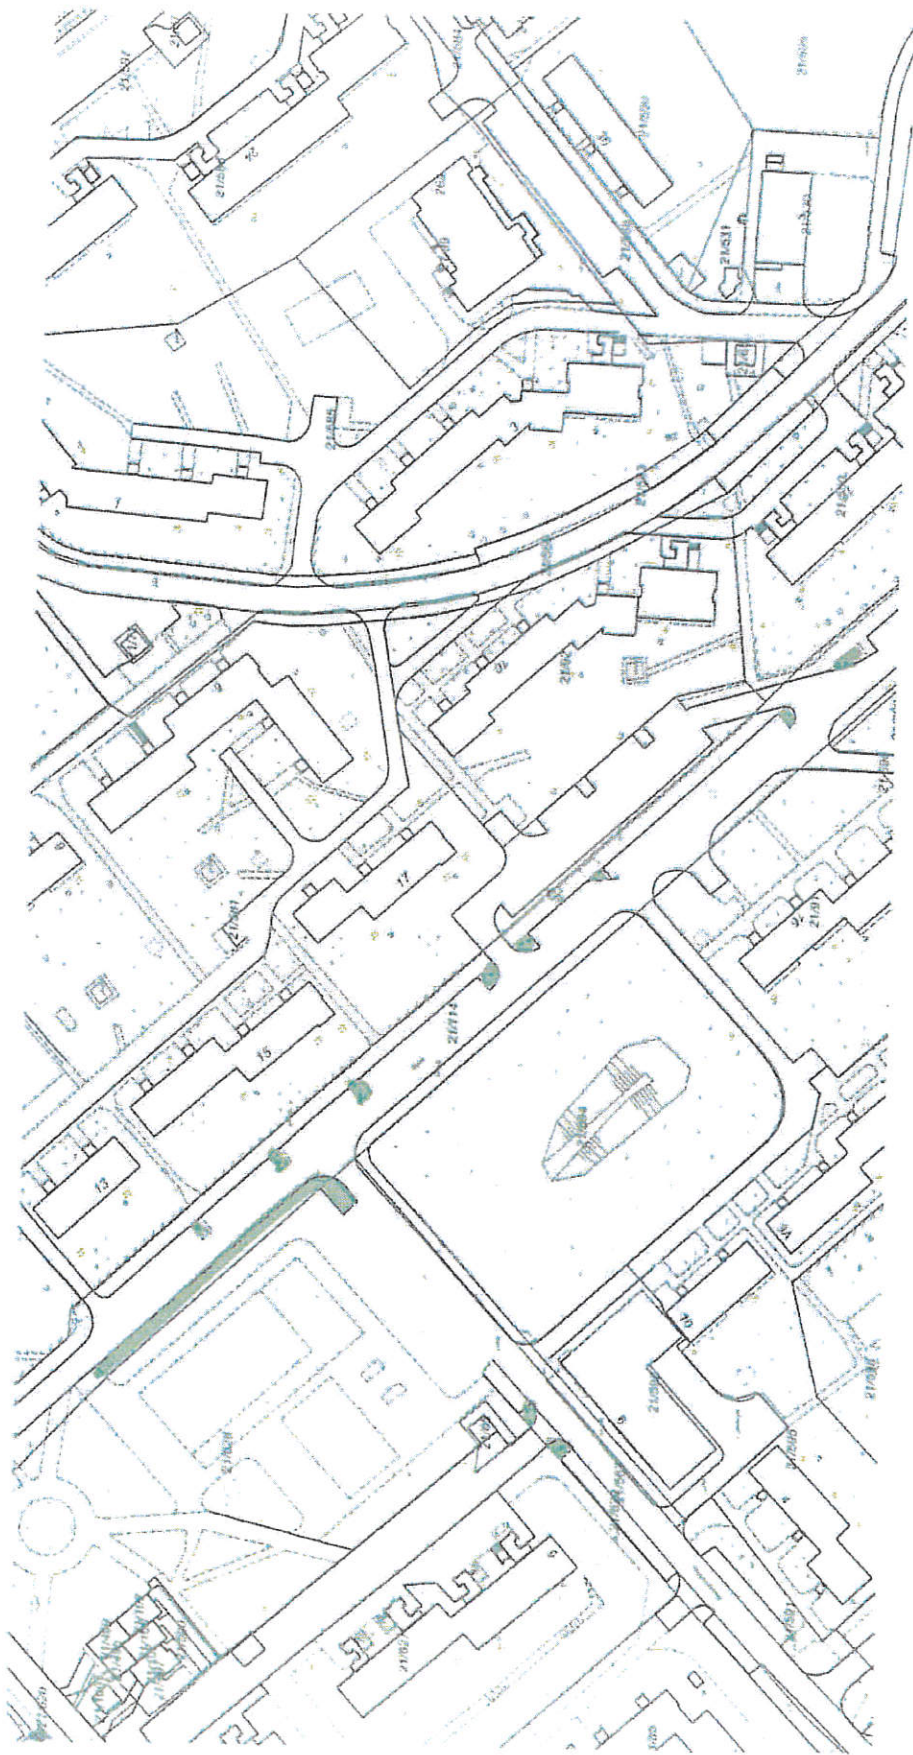

Urząd Miejski w Grudziądzu
Wydział Środowiska 46
Referat Zieleni Miejskiej
Lokalizacja: ul. Ikara

URZĄD MIEJSKI
Kampanijewo 1
84-200 Grudziądz
tel. 51 73 50 00