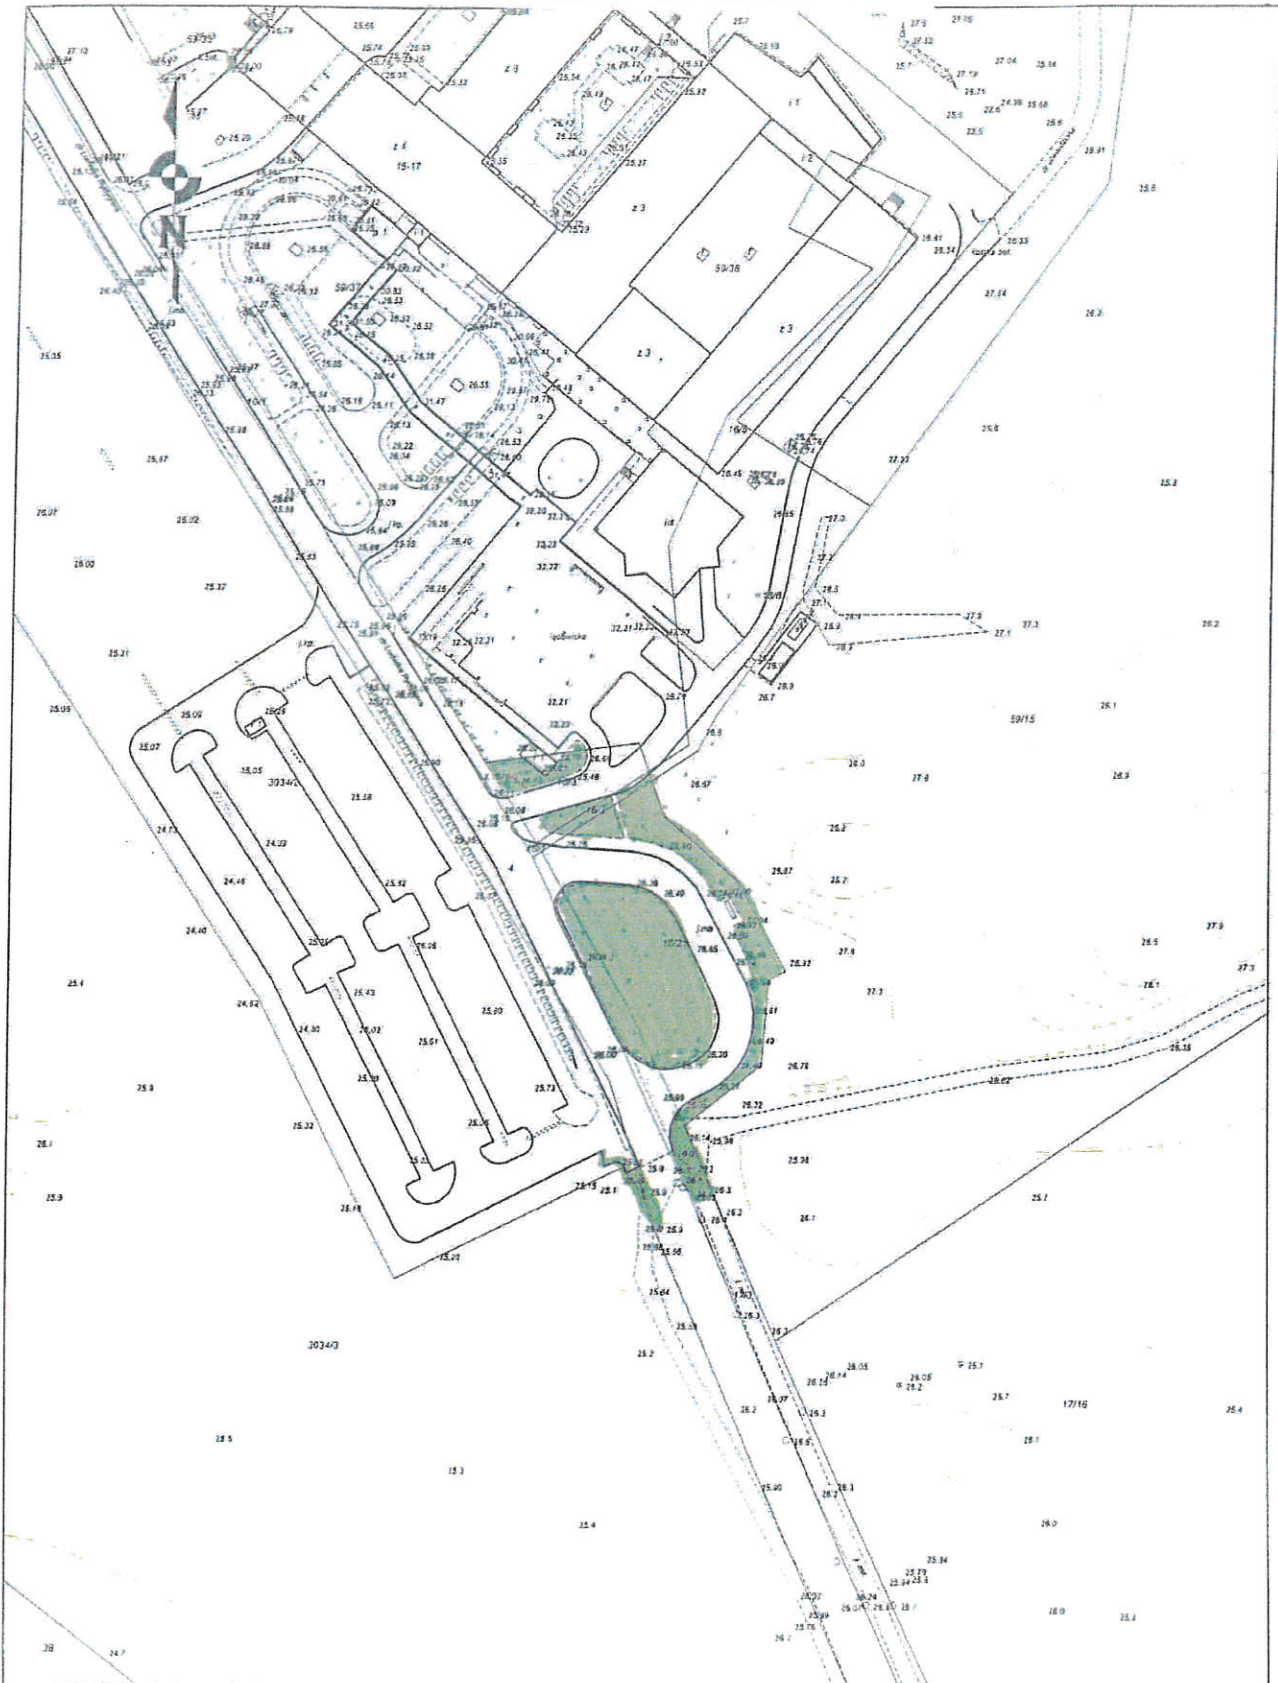

Urząd Miejski w Grudziądzu
Wydział Środowiska
Referat Zieleni Miejskiej
Lokalizacja: ul. Rydgiera

70

URZĄD MIEJSKI
w Grudziądzu
Wydział Środowiska
ul. gen. Sieroskiego 39-30 Grudziądz