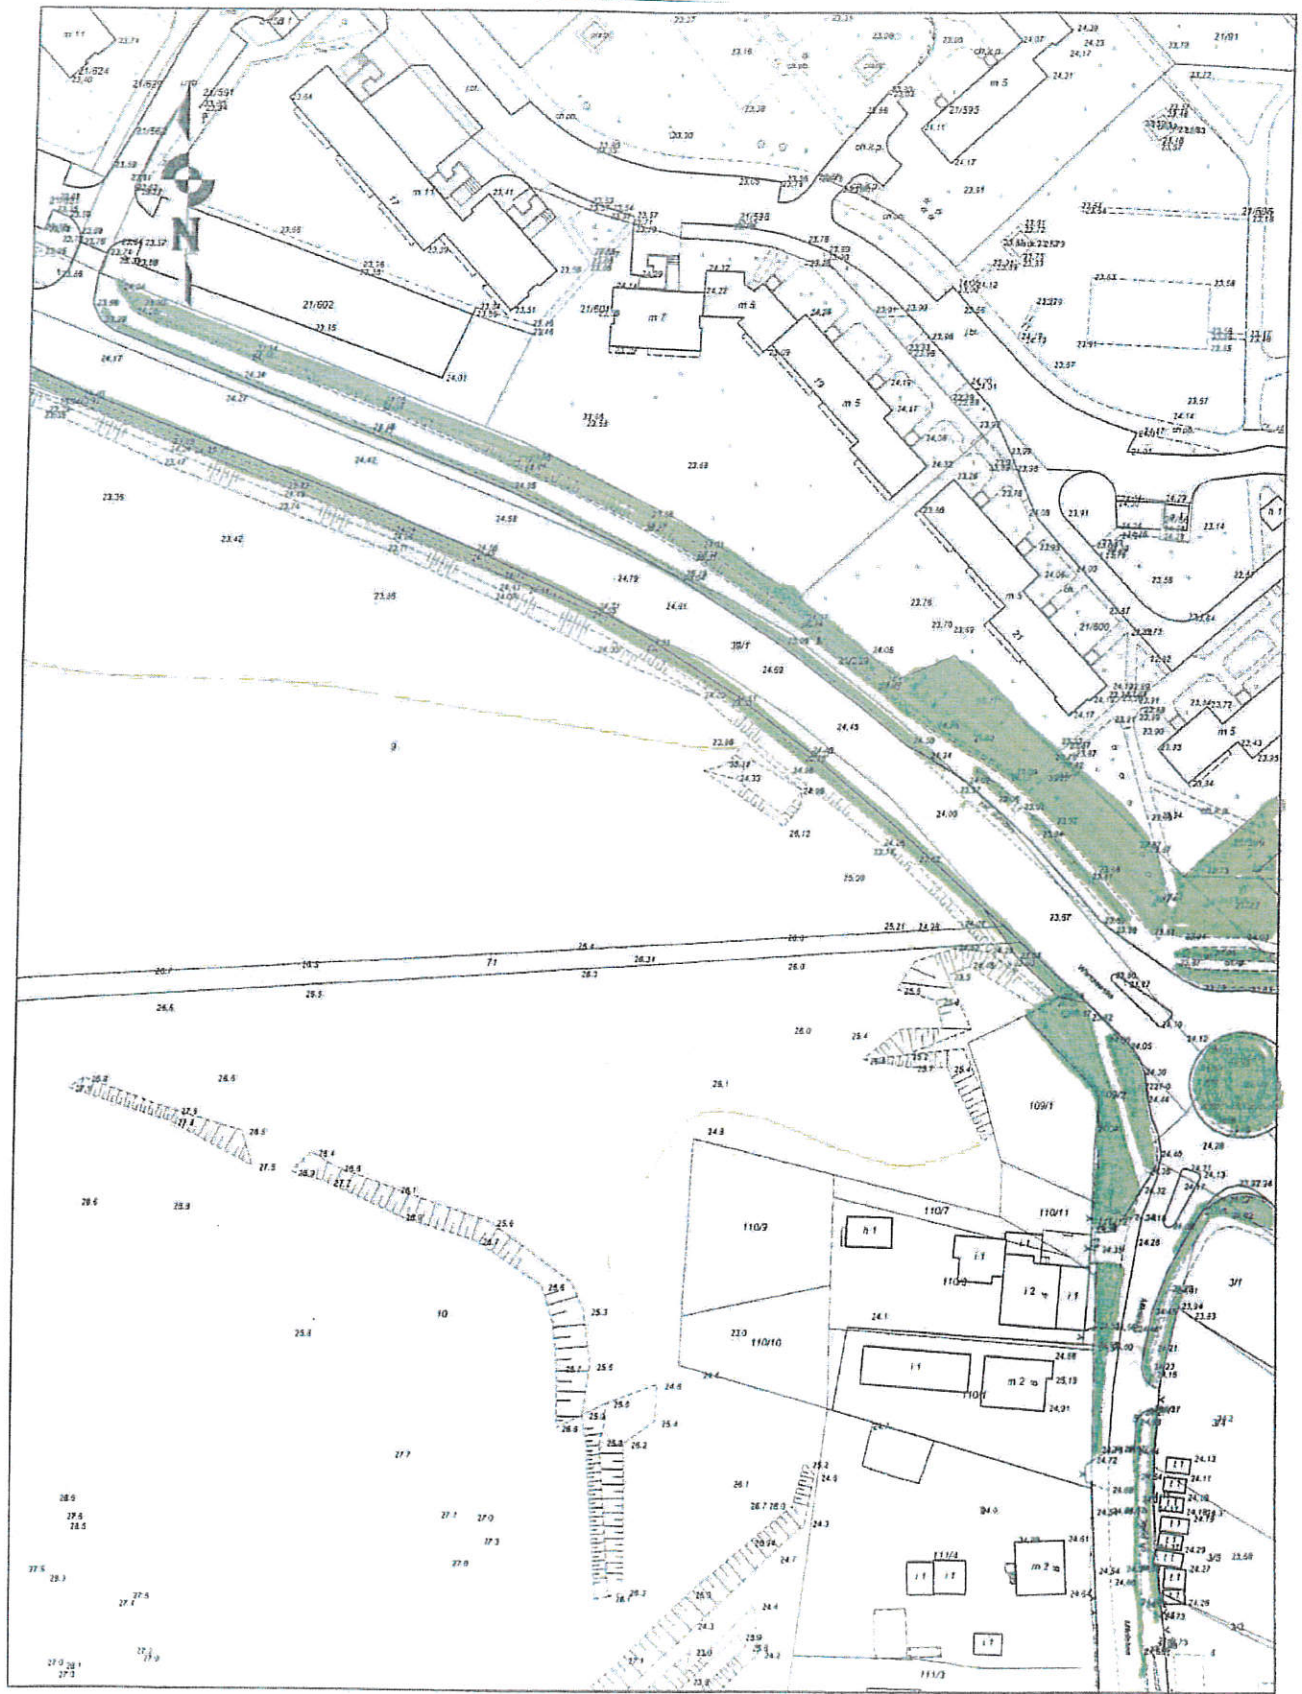

Urząd Miejski w Grudziądzu
Wydział Środowiska
Referat Zieleni Miejskiej
Lokalizacja: ul. Warszawska

39

URZĄD MIEJSKI
w Grudziądzu
Wydział Środowiska
ul. Świerckiego 42-50 86-300 Grudziądz