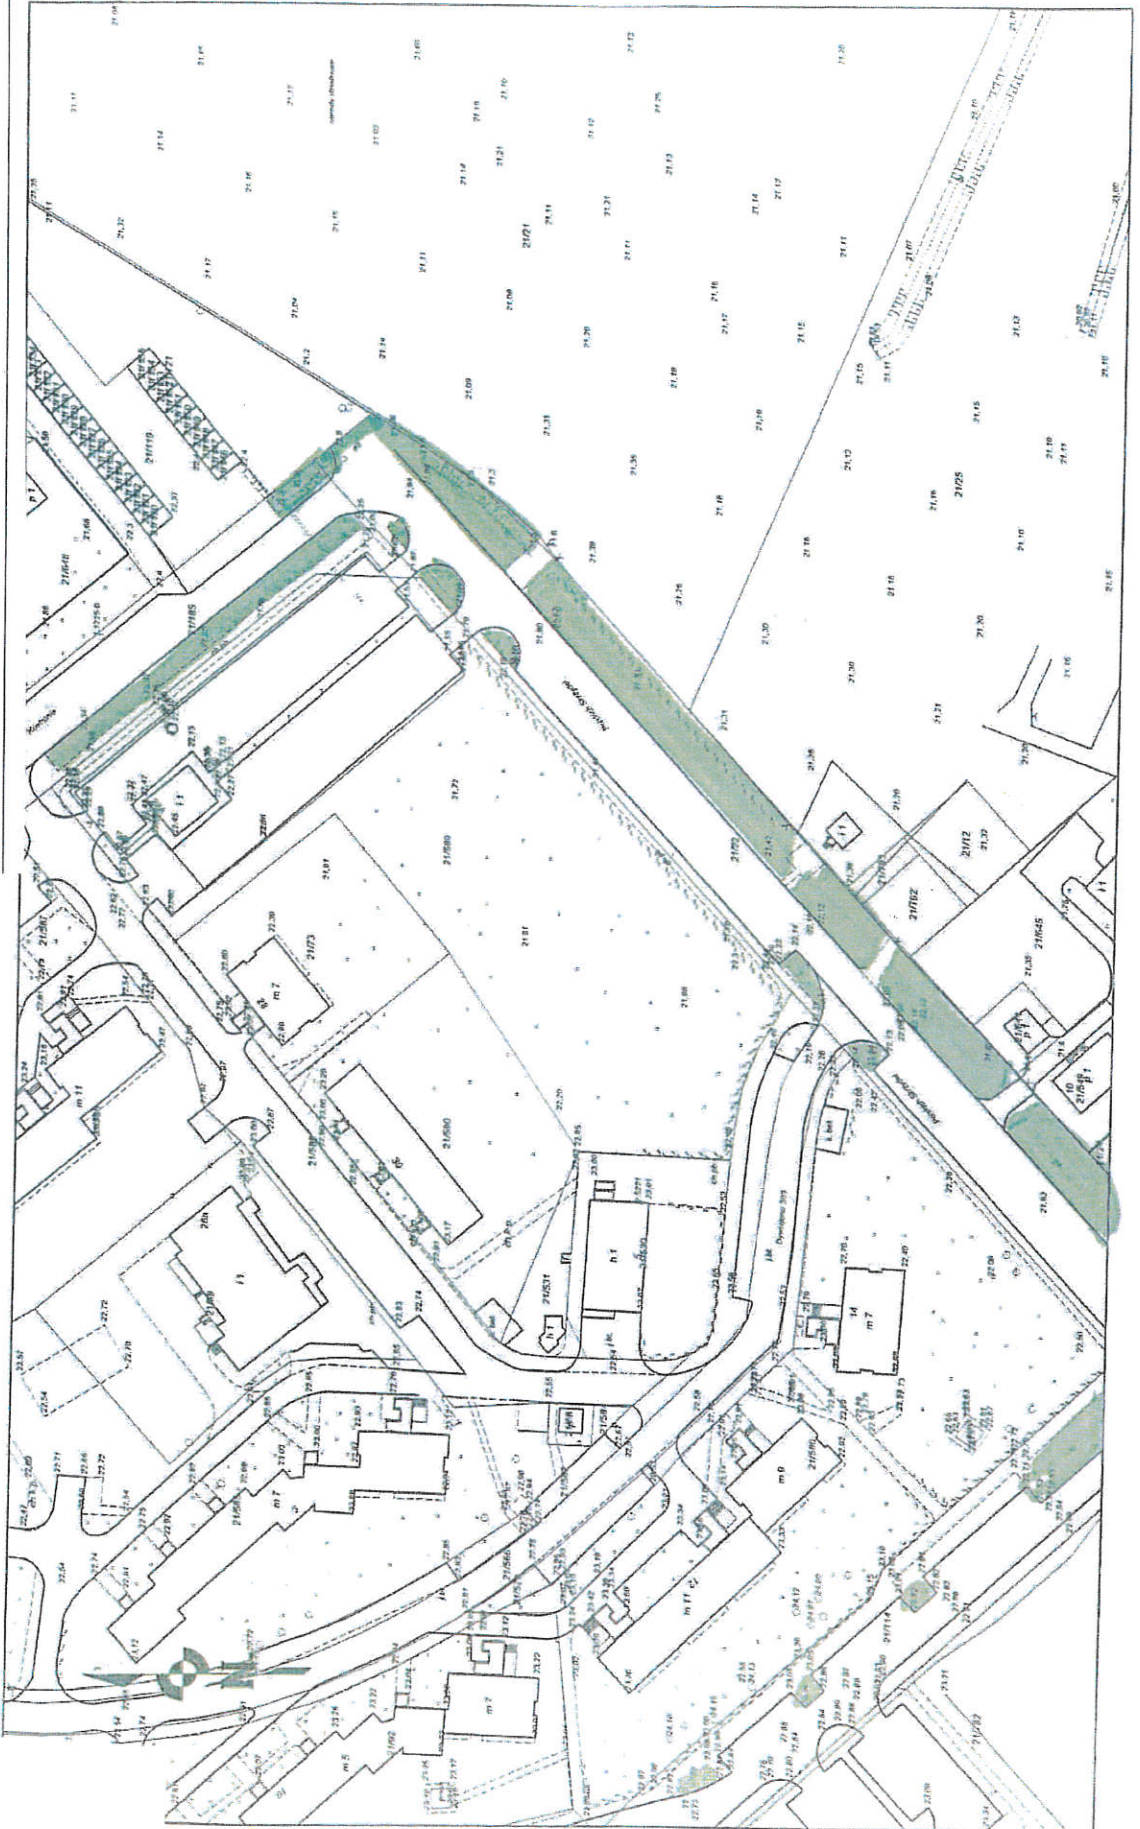

Urząd Miejski w Grudziądzu
Wydział Środowiska
Referat Zieleni Miejskiej
Lokalizacja: ul. Polickich Skrzydeł

4/1

URZĄD MIEJSKI
w Grudziądzu
Wydział Środowiska
ul. gen. Szwedkiewicza 39-36, 85-300 Grudziądz