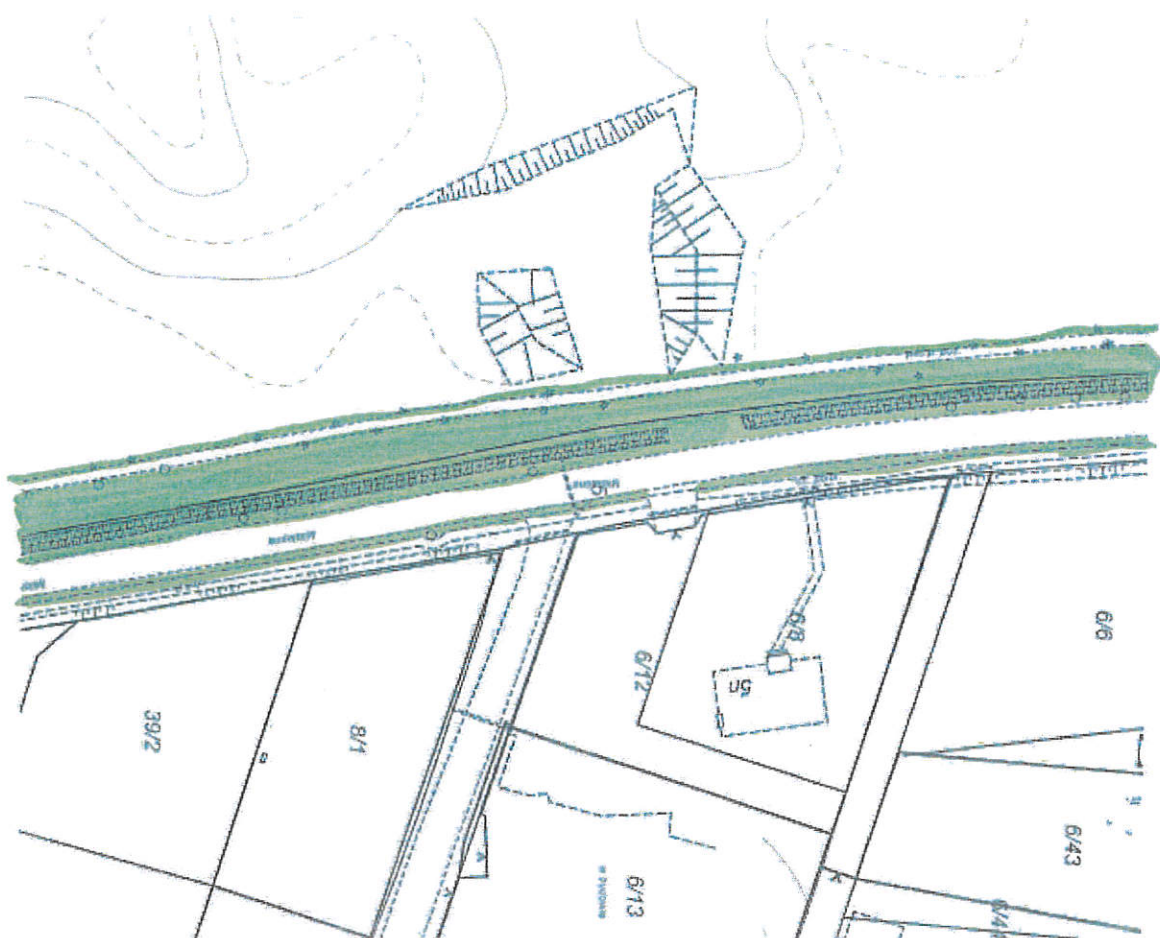

Urząd Miejski w Grudziądzu
Wydział Środowiska
Referat Zieleni Miejskiej
Lokalizacja: ul. Mitoleśna

URZĄD MIEJSKI
w Grudziądzu
Wydział Środowiska
ul. gen. Słomskego 27-28, 86-200 Grudziądz