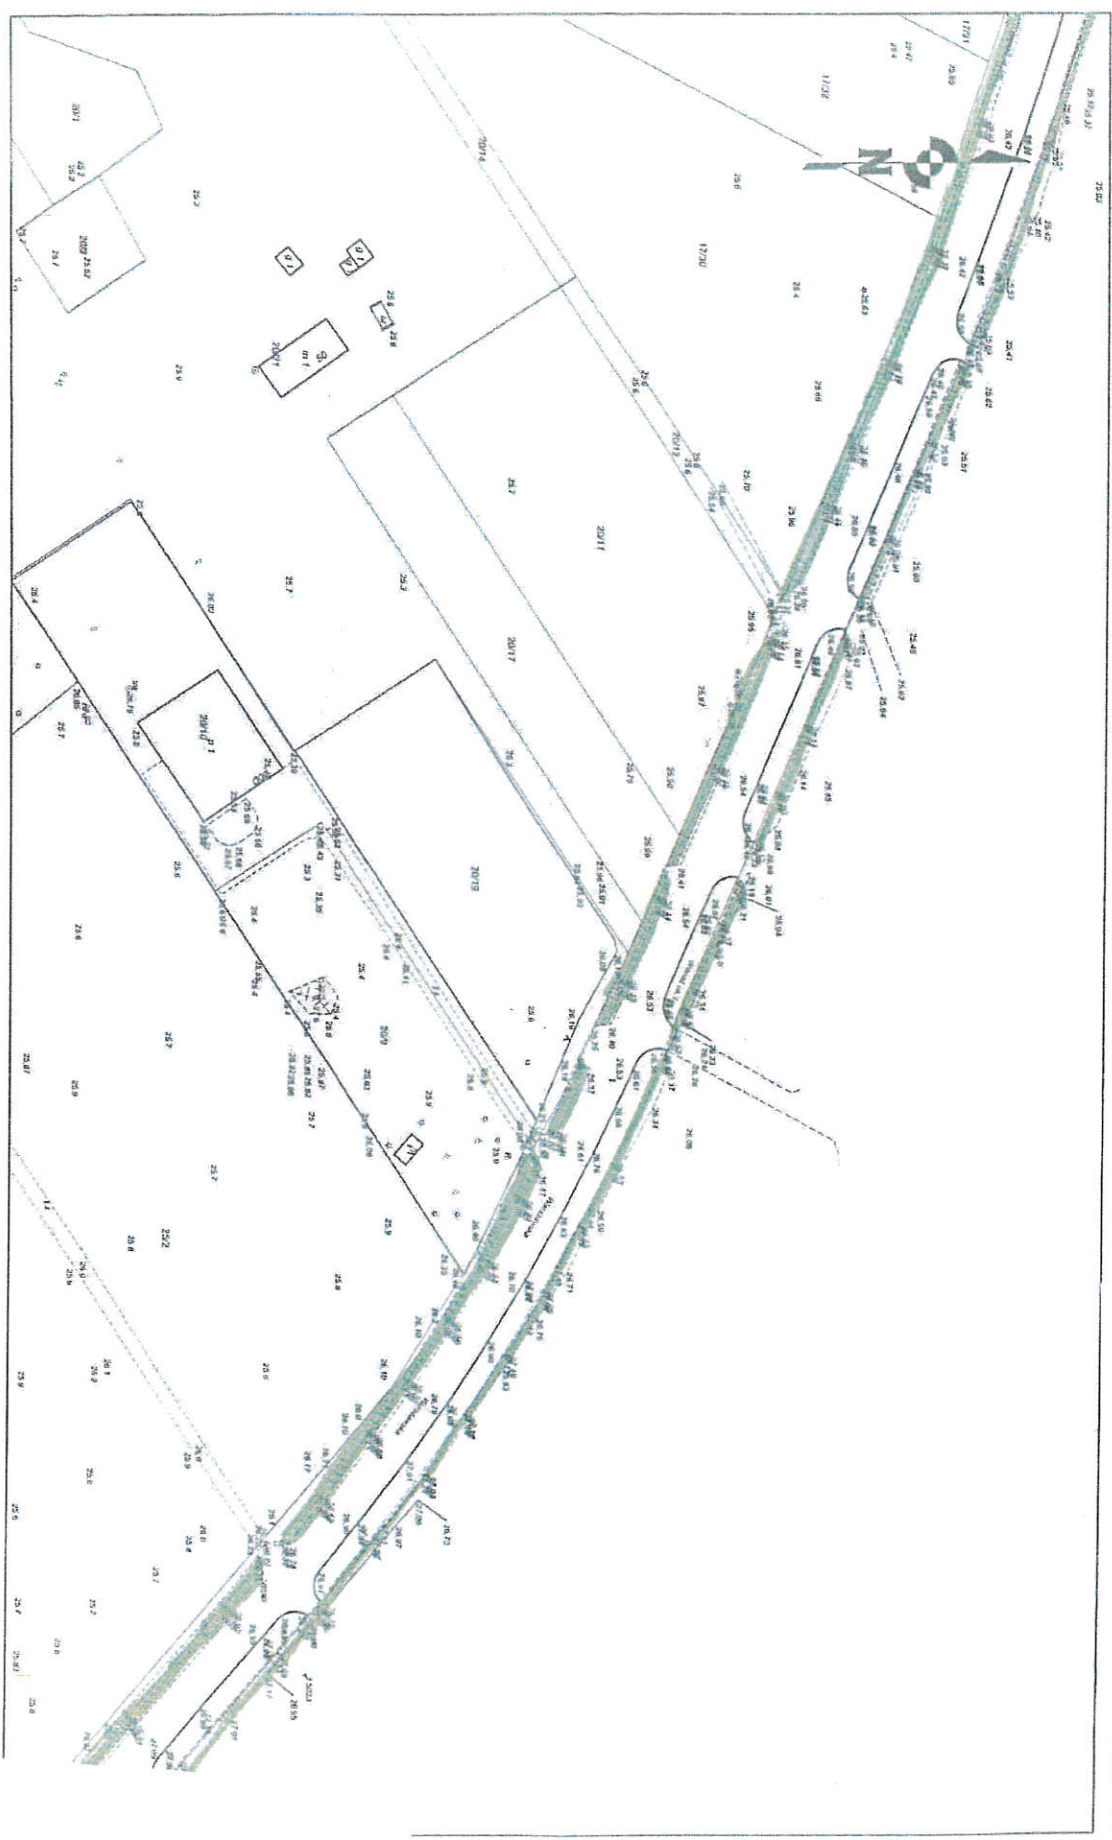

Urząd Miejski w Grudziądzu
Wydział Środowiska
Referat Zieleni Miejskiej
Lokalizacja: ul. Warszawska 59
URZĄD MIEJSKI
WYDZIAŁ ŚRODOWISKA
ul. gen. Sierakowskiego 32-32c, 86-300 Grudziądz