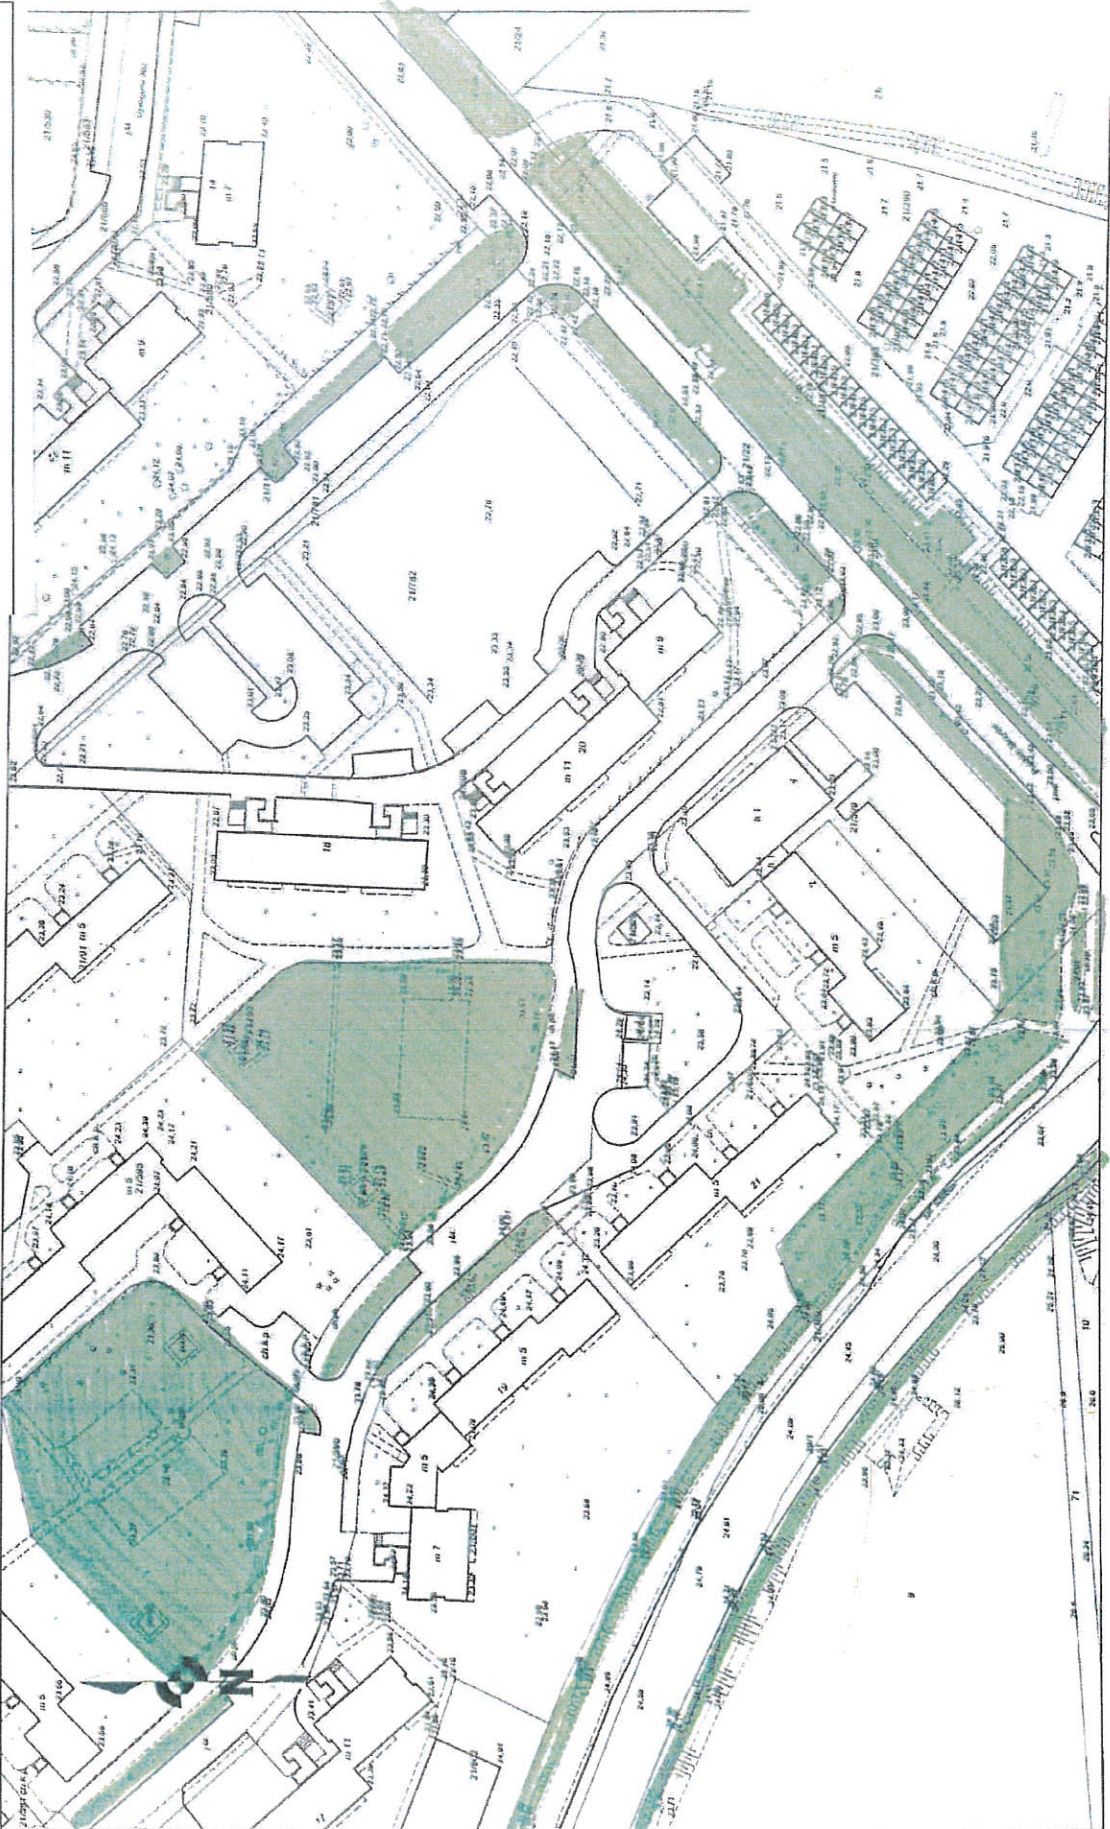

Urząd Miejski w Grudziądzu
Wydział Środowiska
Referat Zieleni Miejskiej
Lokalizacja: ul. Poliskich Skrzydeł

42

URZĄD MIEJSKI
w Grudziądzu
Wydział Środowiska
ul. gen. Romka 42/46, 42-200 Grudziądz