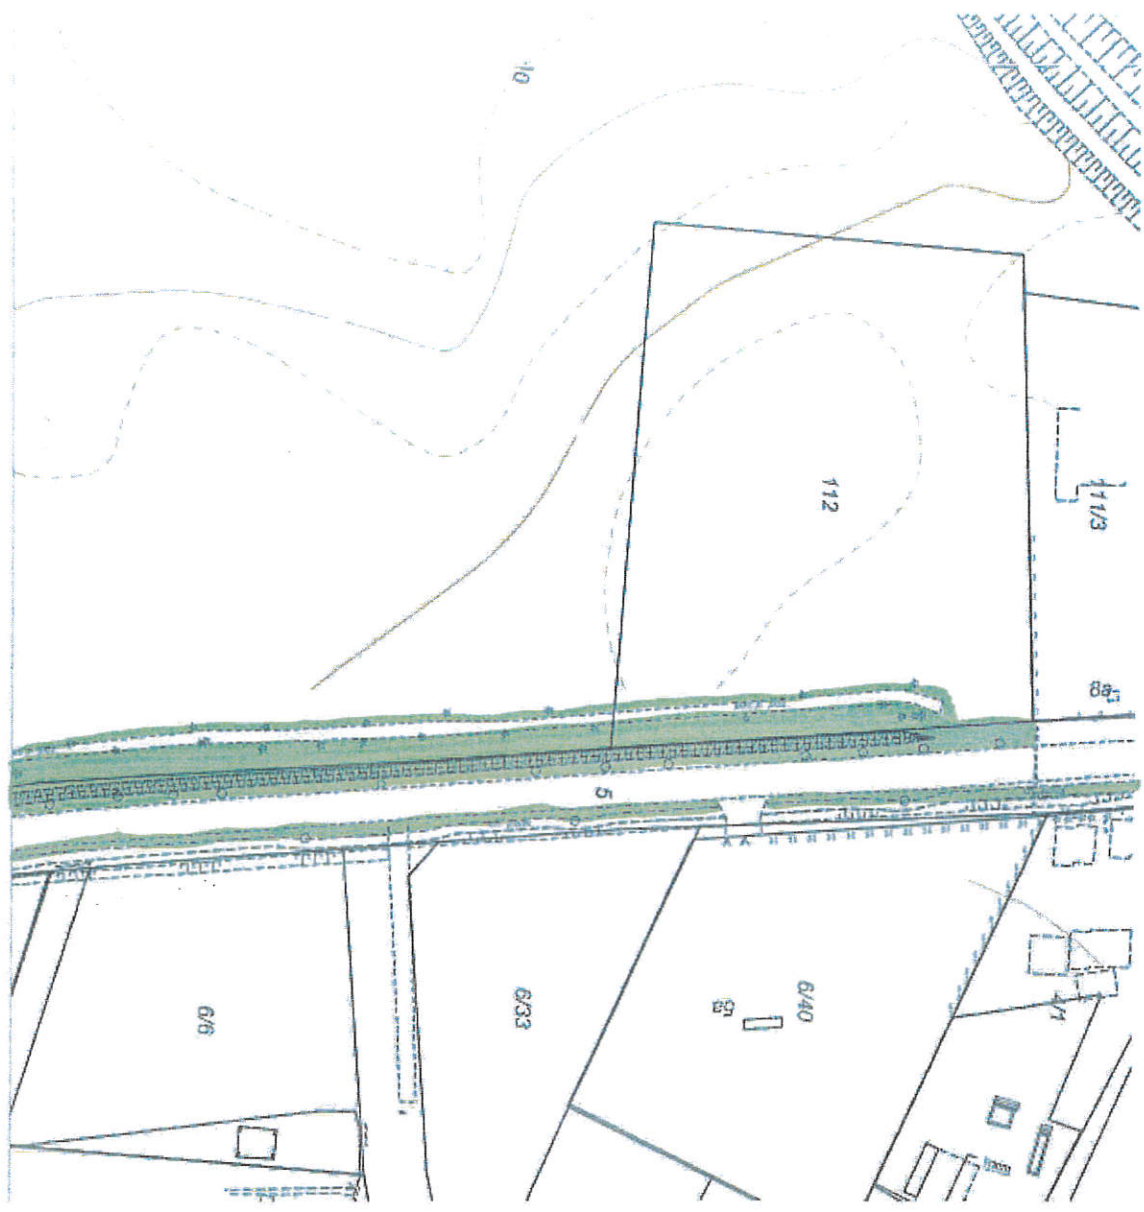

Urząd Miejski w Grudziądzu
Wydział Środowiska
Referat Zieleni Miejskiej
Lokalizacja: ul. Mitoleśna

43

URZĄD MIEJSKI
w Grudziądzu
Wydział Środowiska

gen. Słowackiego 27-36, 86-100 Grudziądz