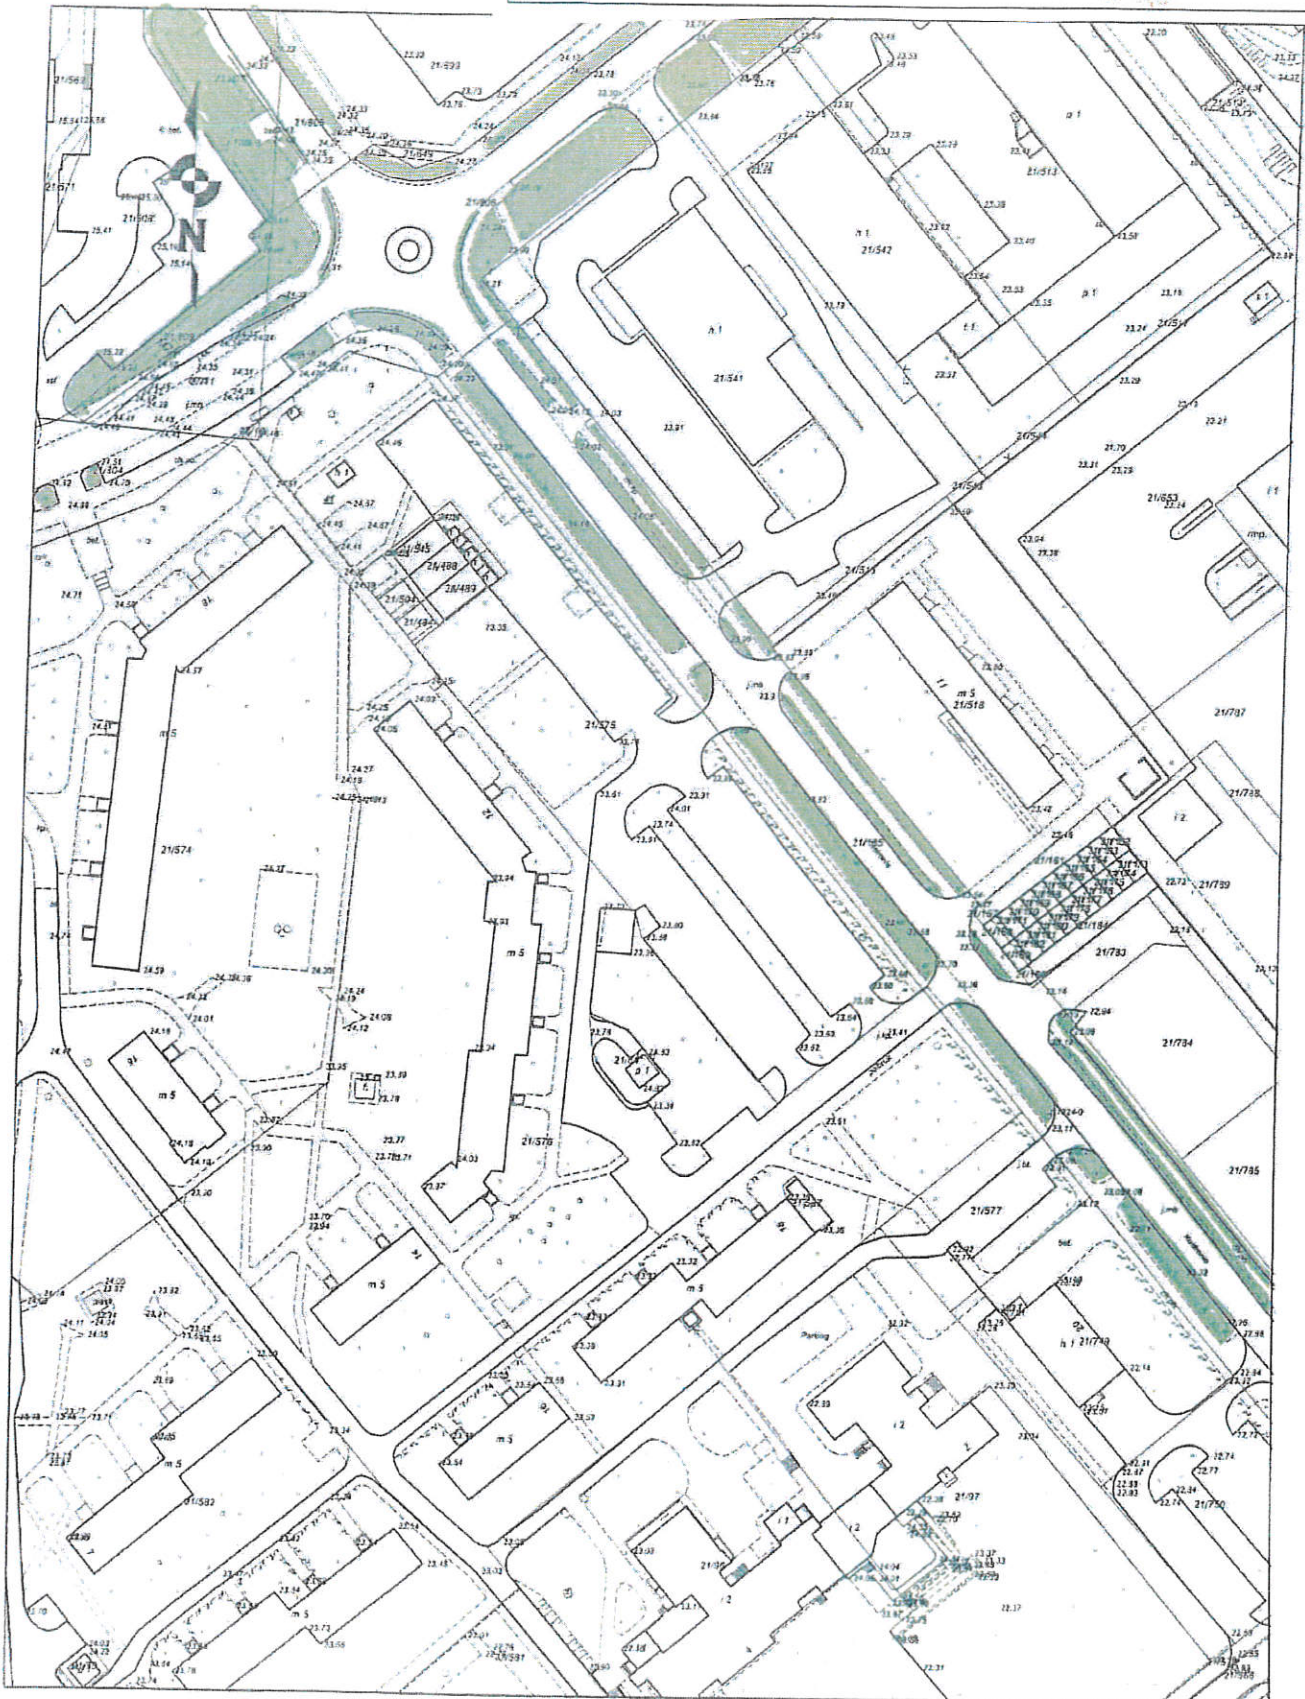

Urząd Miejski w Grudziądzu
Wydział Środowiska
Referat Zieleni Miejskiej
Lokalizacja: ul. Kustronia

45

URZĄD MIEJSKI
w Grudziądzu
Wydział Środowiska
ul. gen. Siergiejewa 37-39, 45-47, 49