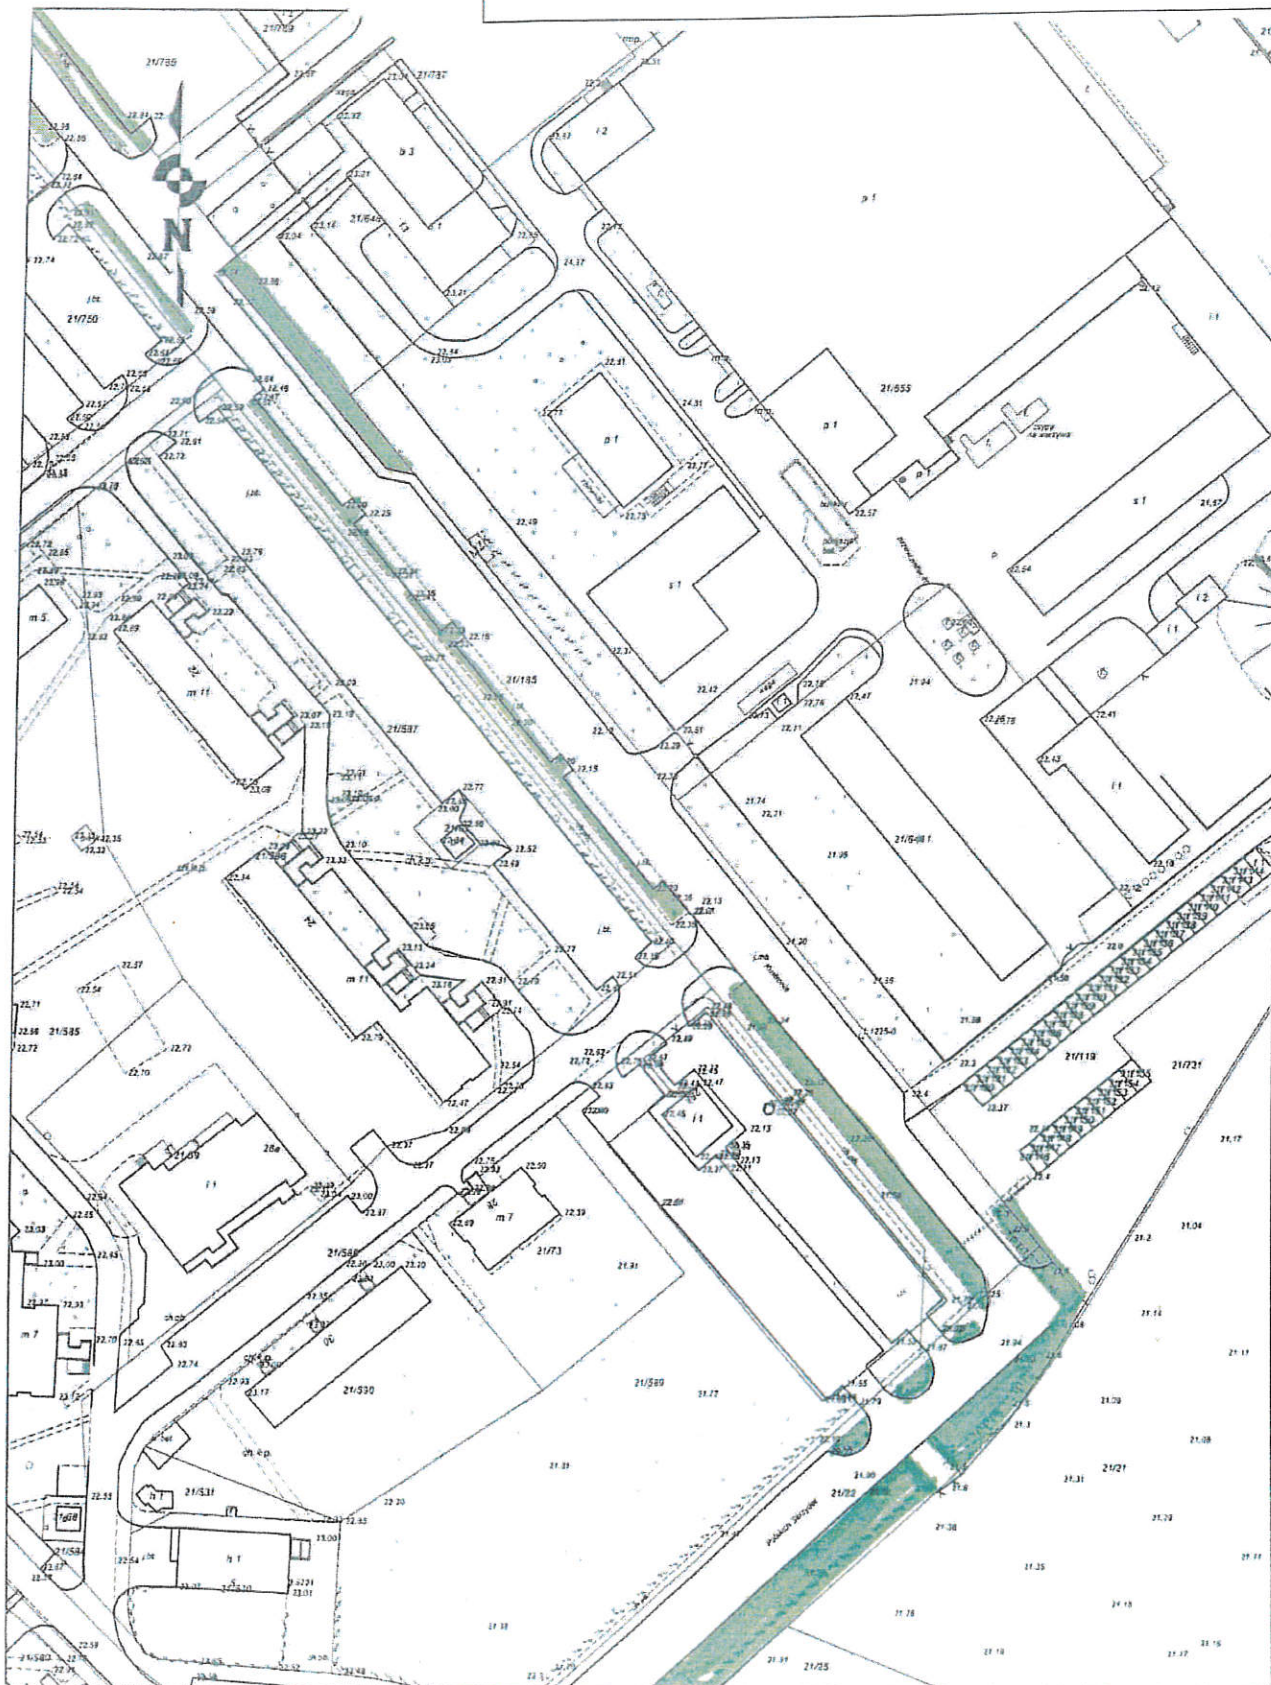

Urząd Miejski w Grudziądzu
Wydział Środowiska
Referat Zieleni Miejskiej
Lokalizacja: ul. Kustronia

44

URZĄD MIEJSKI
w Grudziądzu
Wydział Środowiska
ul. gen. Sławskiego 12-16 85-300 Grudziądz