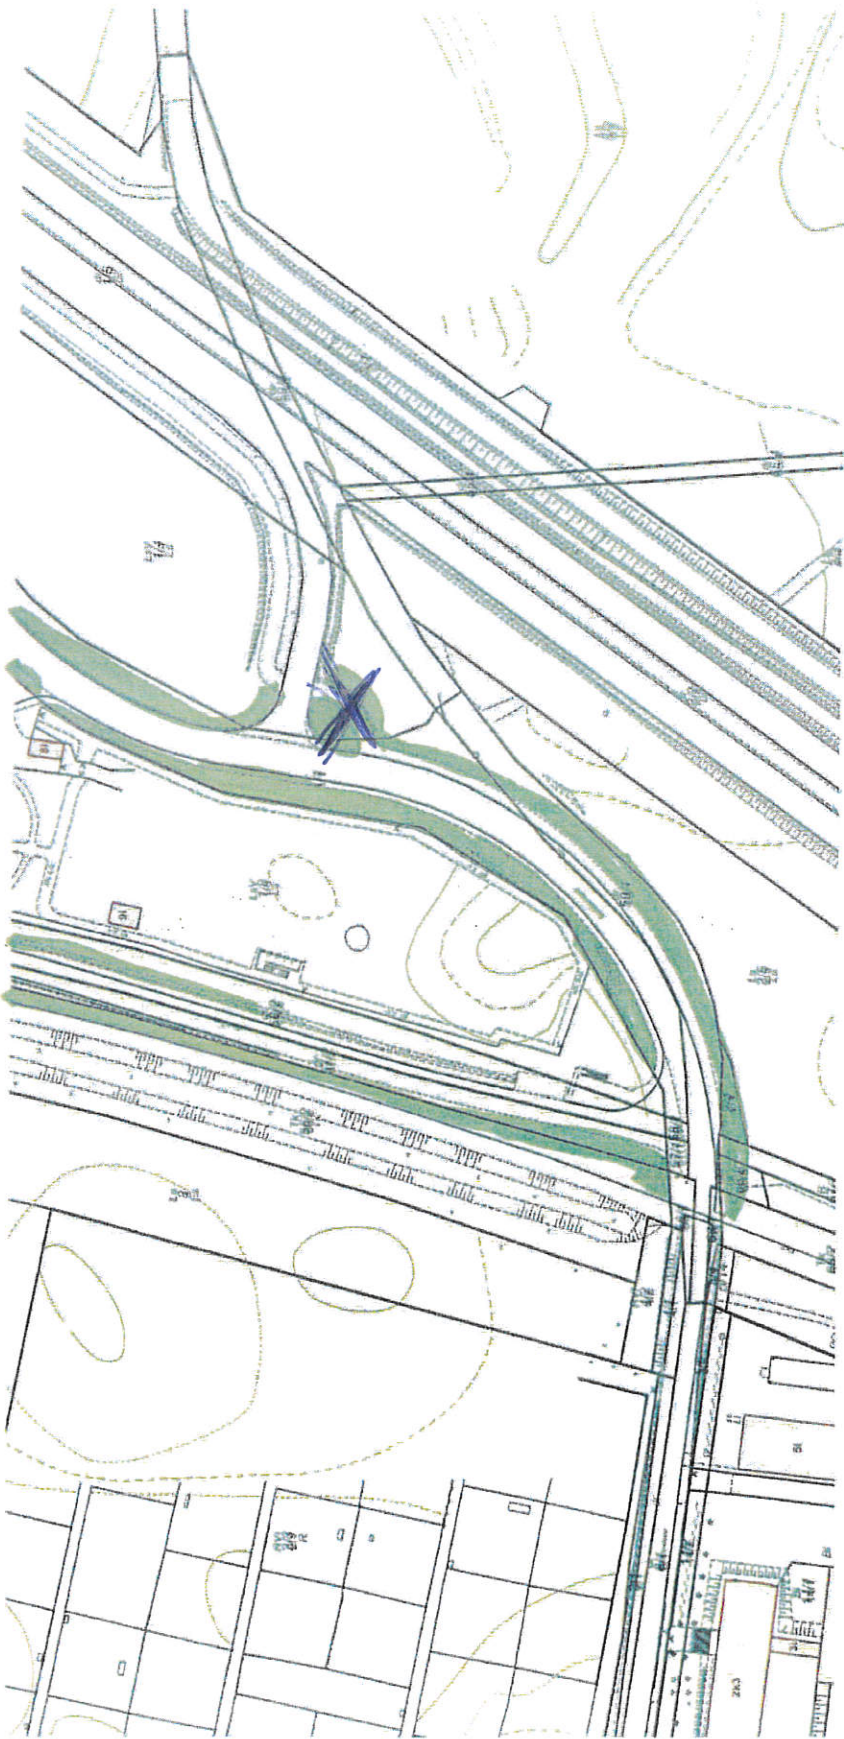

Urząd Miejski w Grudziądzu
Wydział Środowiska
Referat Zieleni Miejskiej
Lokalizacja: ul. Solidarności

3A

URZĄD MIEJSKI
ul. 1 Maja 100
84-200 Grudziądz
tel. 956 300 200