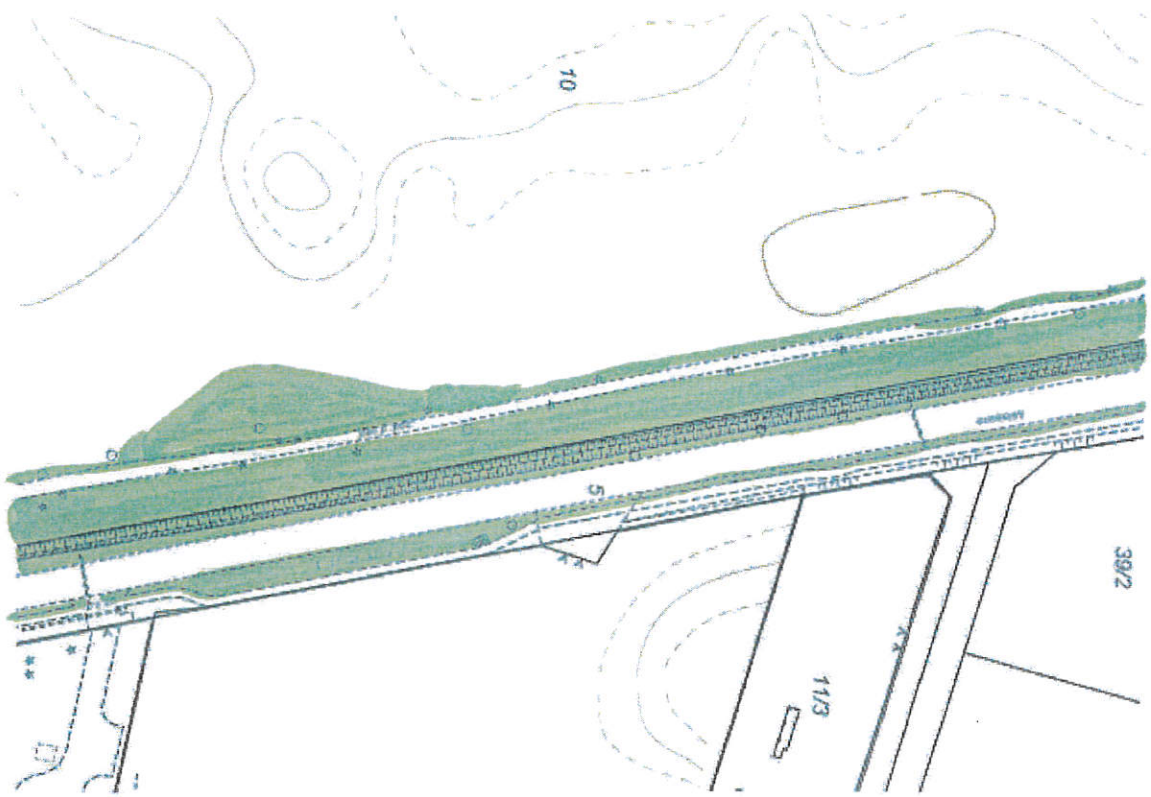

Urząd Miejski w Grudziądzu
Wydział Środowiska
Referat Zieleni Miejskiej
Lokalizacja: ul. Miłoleśna

45.

URZĄD MIEJSKI
W GRUDZIĄDZU
Wydział Środowiska

ul. gen. Słuszkiewicza 32-36, 86-200 Grudziądz