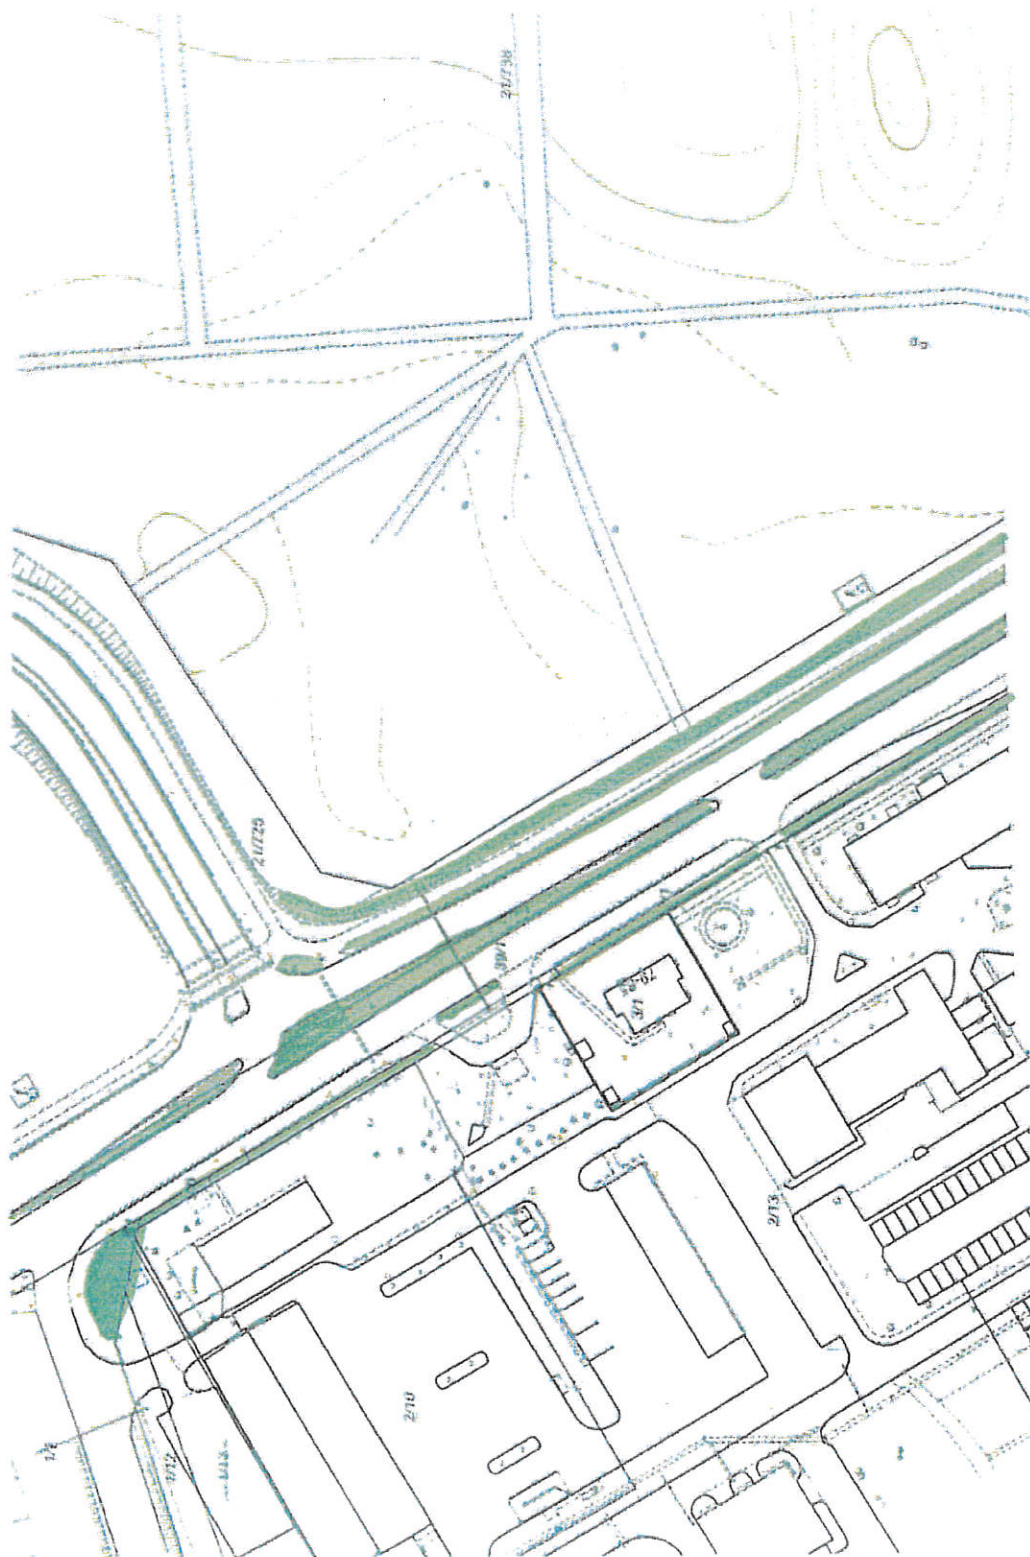

Urząd Miejski w Grudziądzu
Wydział Środowiska
Referat Zieleni Miejskiej
Lokalizacja: ul. Hallera

URZĄD MIEJSKI
w Grudziądzu
Wydział Środowiska
ul. gen. Sikorskiego 37-39 46-300 Grudziądz

35