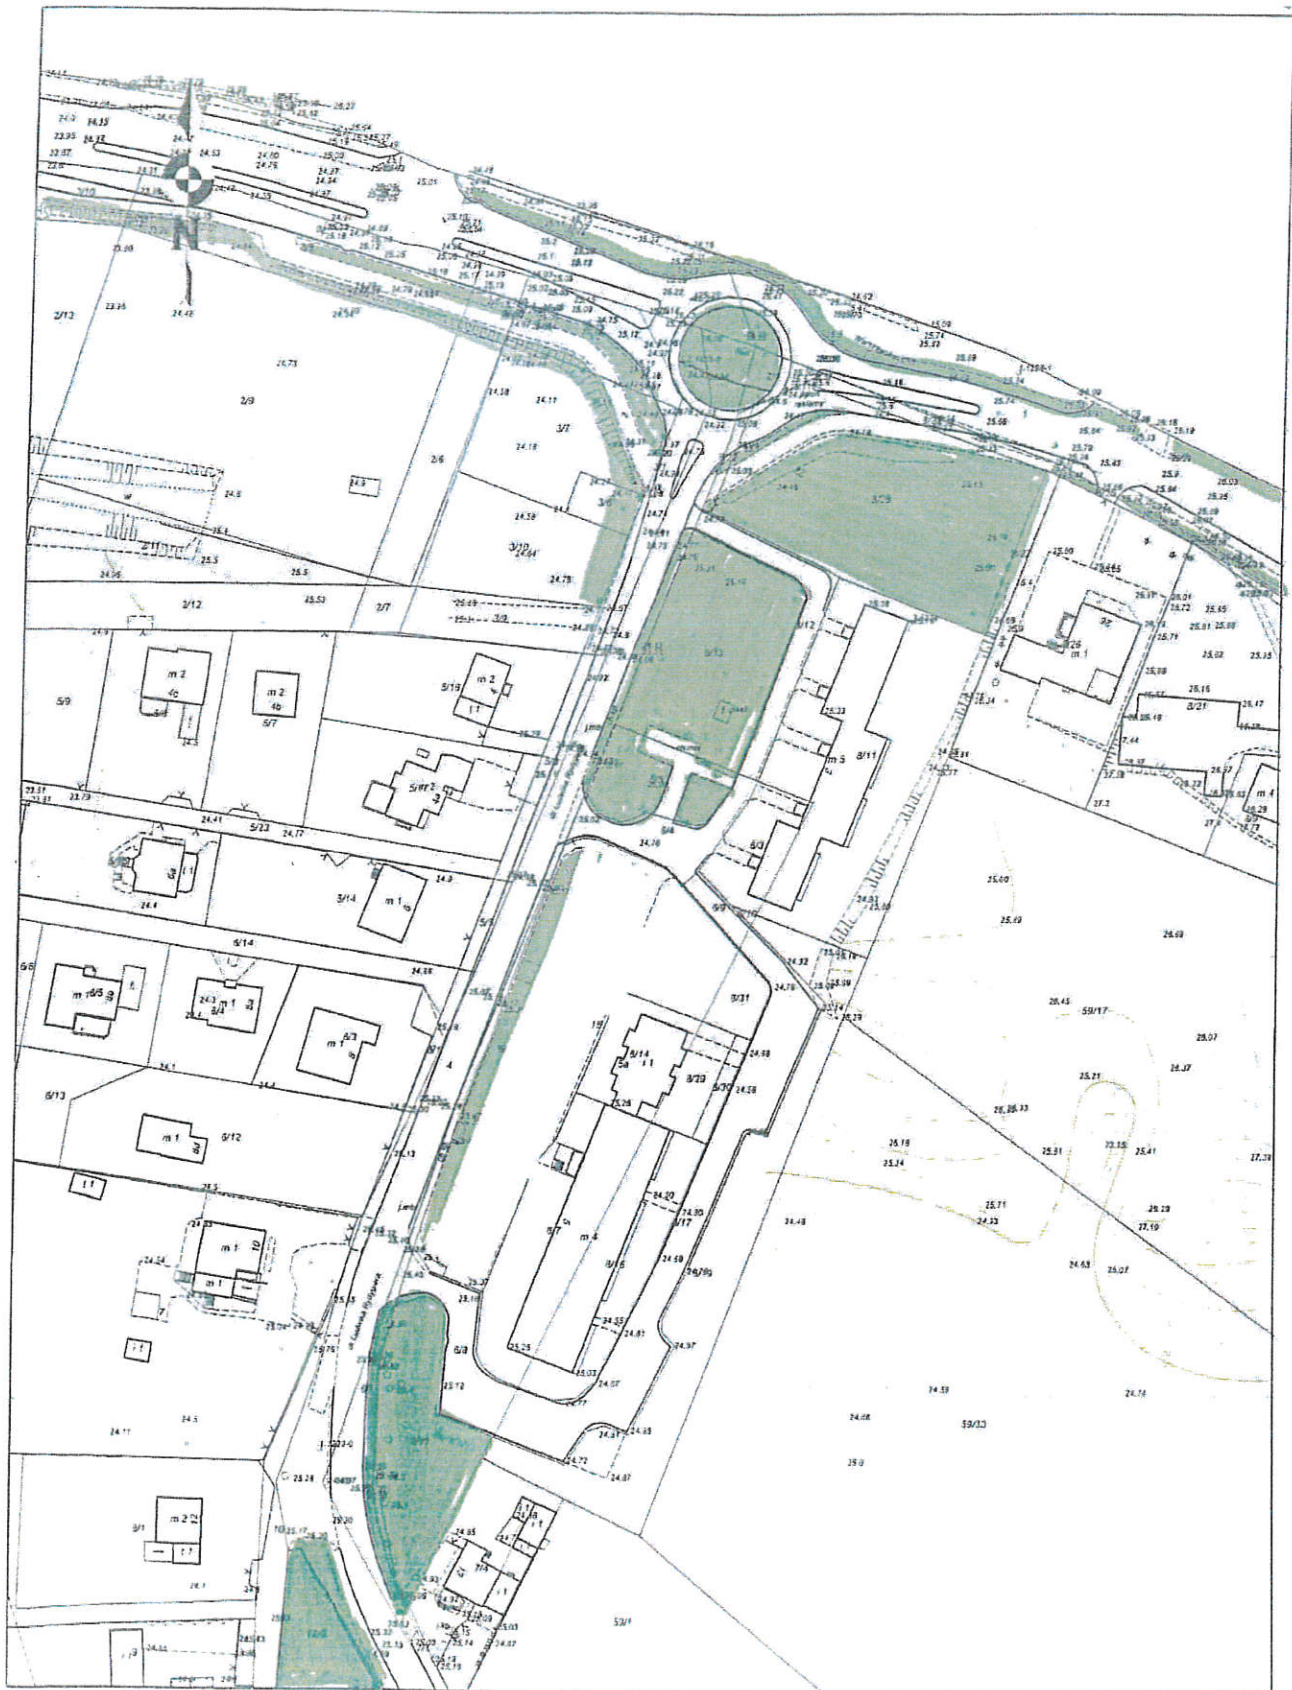

Urząd Miejski w Grudziądzu
Wydział Środowiska
Referat Zieleni Miejskiej
Lokalizacja: ul. Rydgiera

69

URZĄD MIEJSKI
w Grudziądzu
Wydział Środowiska
ul. gen. Sikorskiego 33-35 45-200 Grudziądz