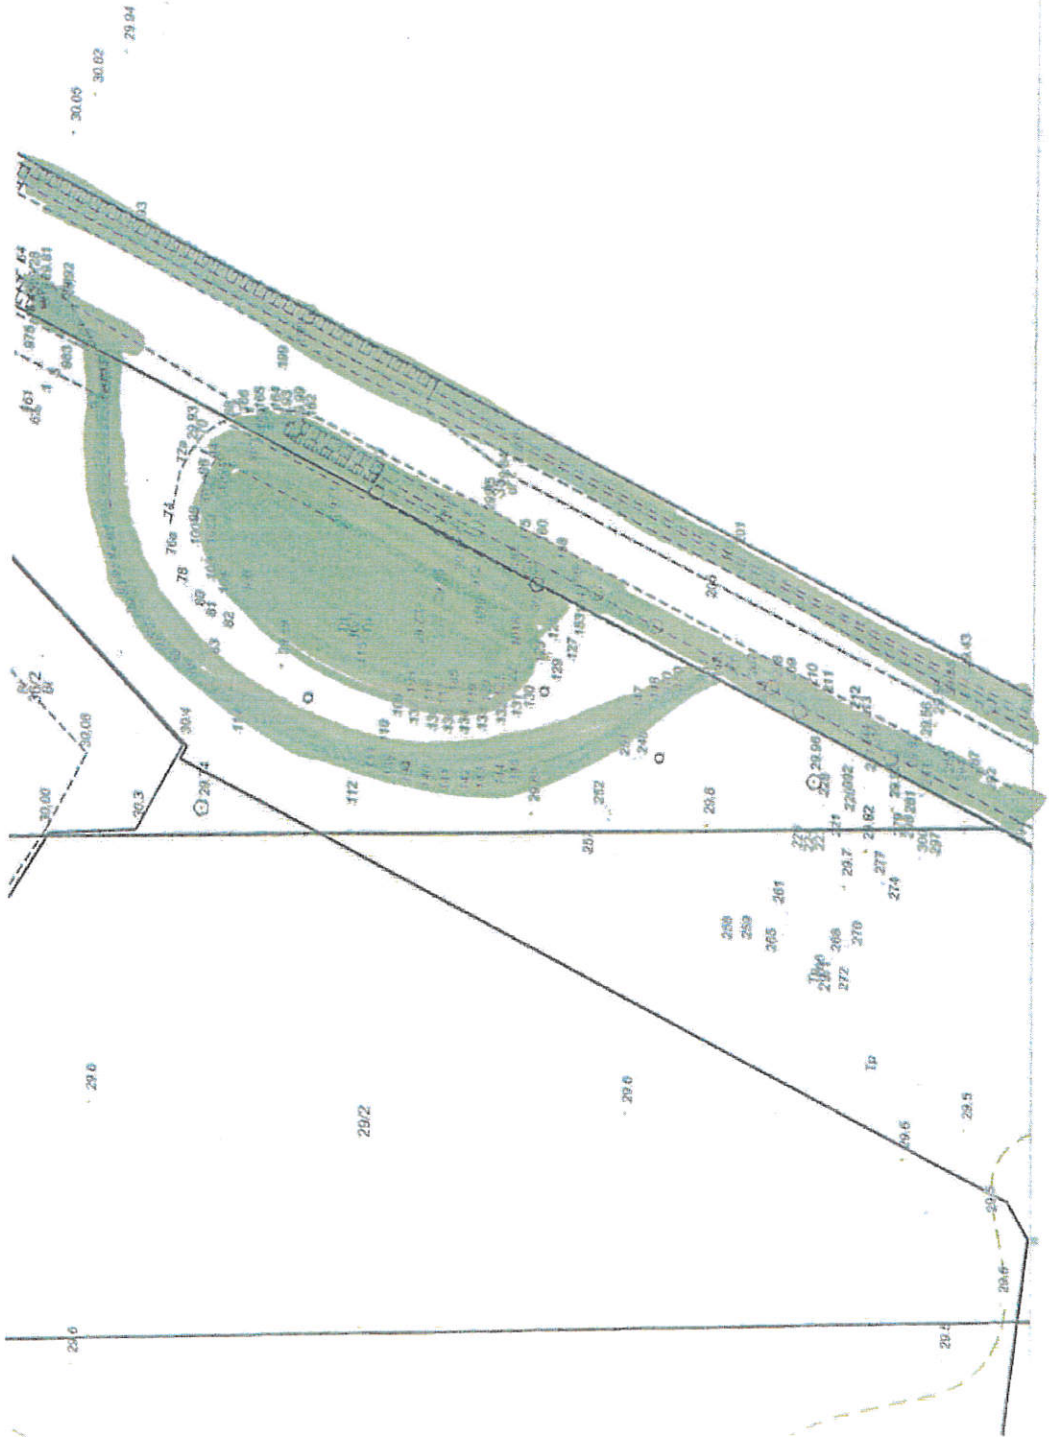

Urząd Miejski w Grudziądzu
Wydział Środowiska
Referat Zieleni Miejskiej 64
Lokalizacja: ul. Jaskólcza

URZĄD MIEJSKI
Wydział Środowiska
ul. gen. Sikorskiego 64, 88-301 Grudziądz