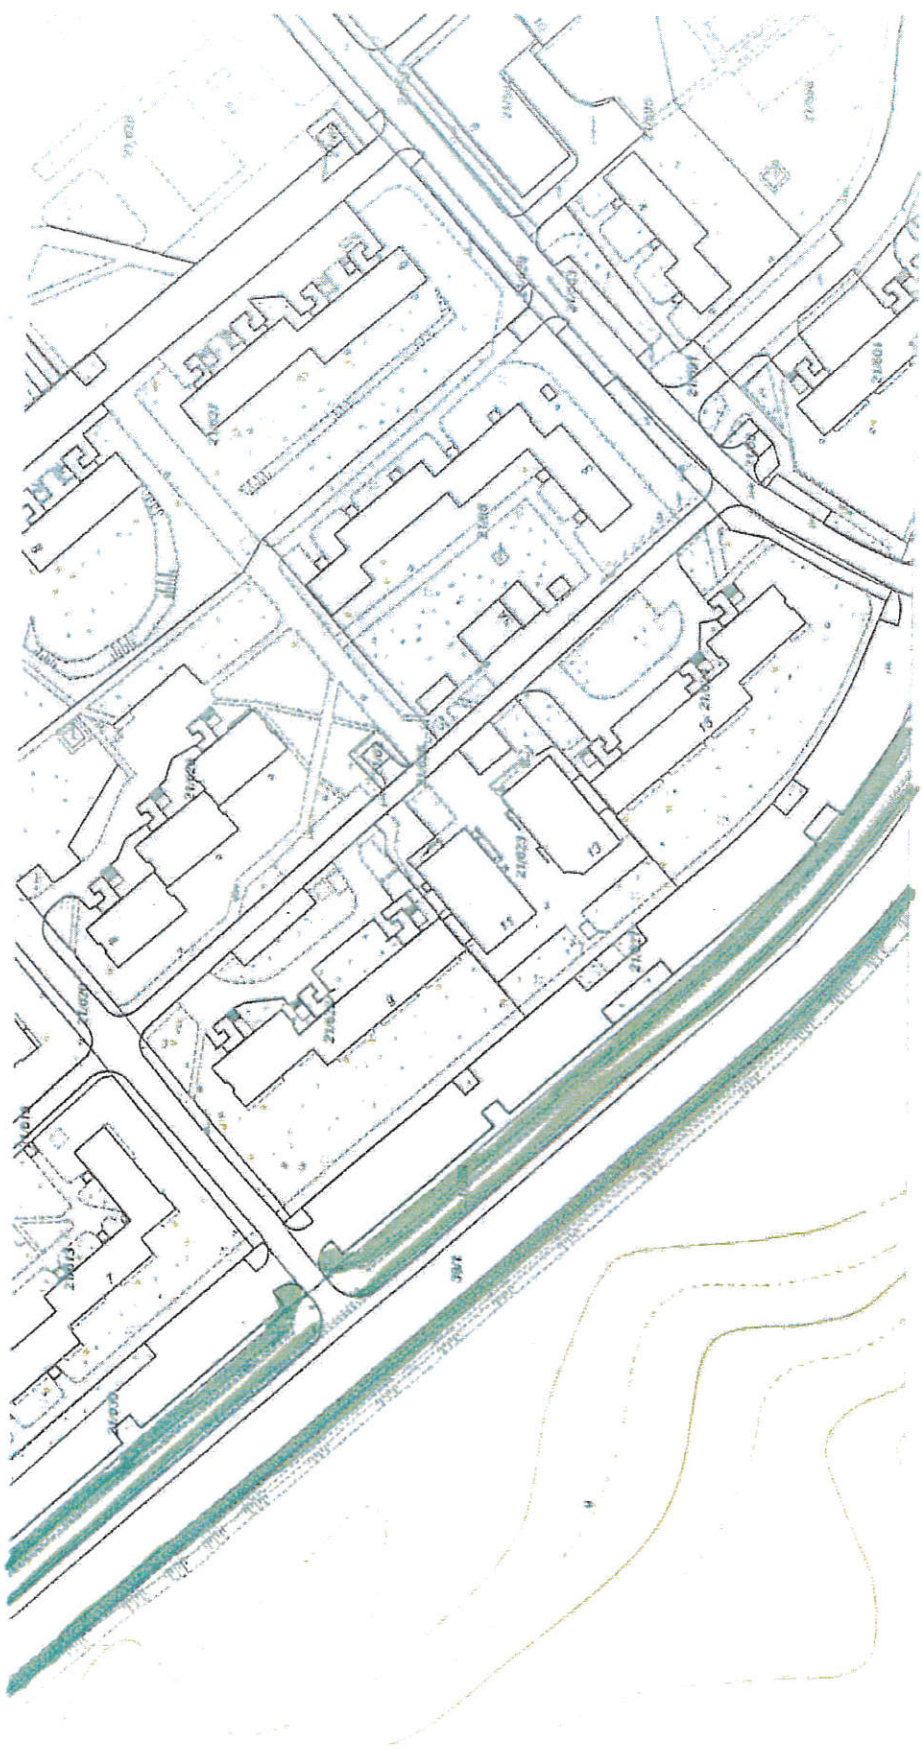

Urząd Miejski w Grudziądzu
Wydział Środowiska
Referat Zieleni Miejskiej
Lokalizacja: ul. Warszawska

38 URZĄD MIEJSKI

w Grudziądzu

Wydział Środowiska

ul. gen. Sieroszewicza 32-34a tel. 100 070 50 00