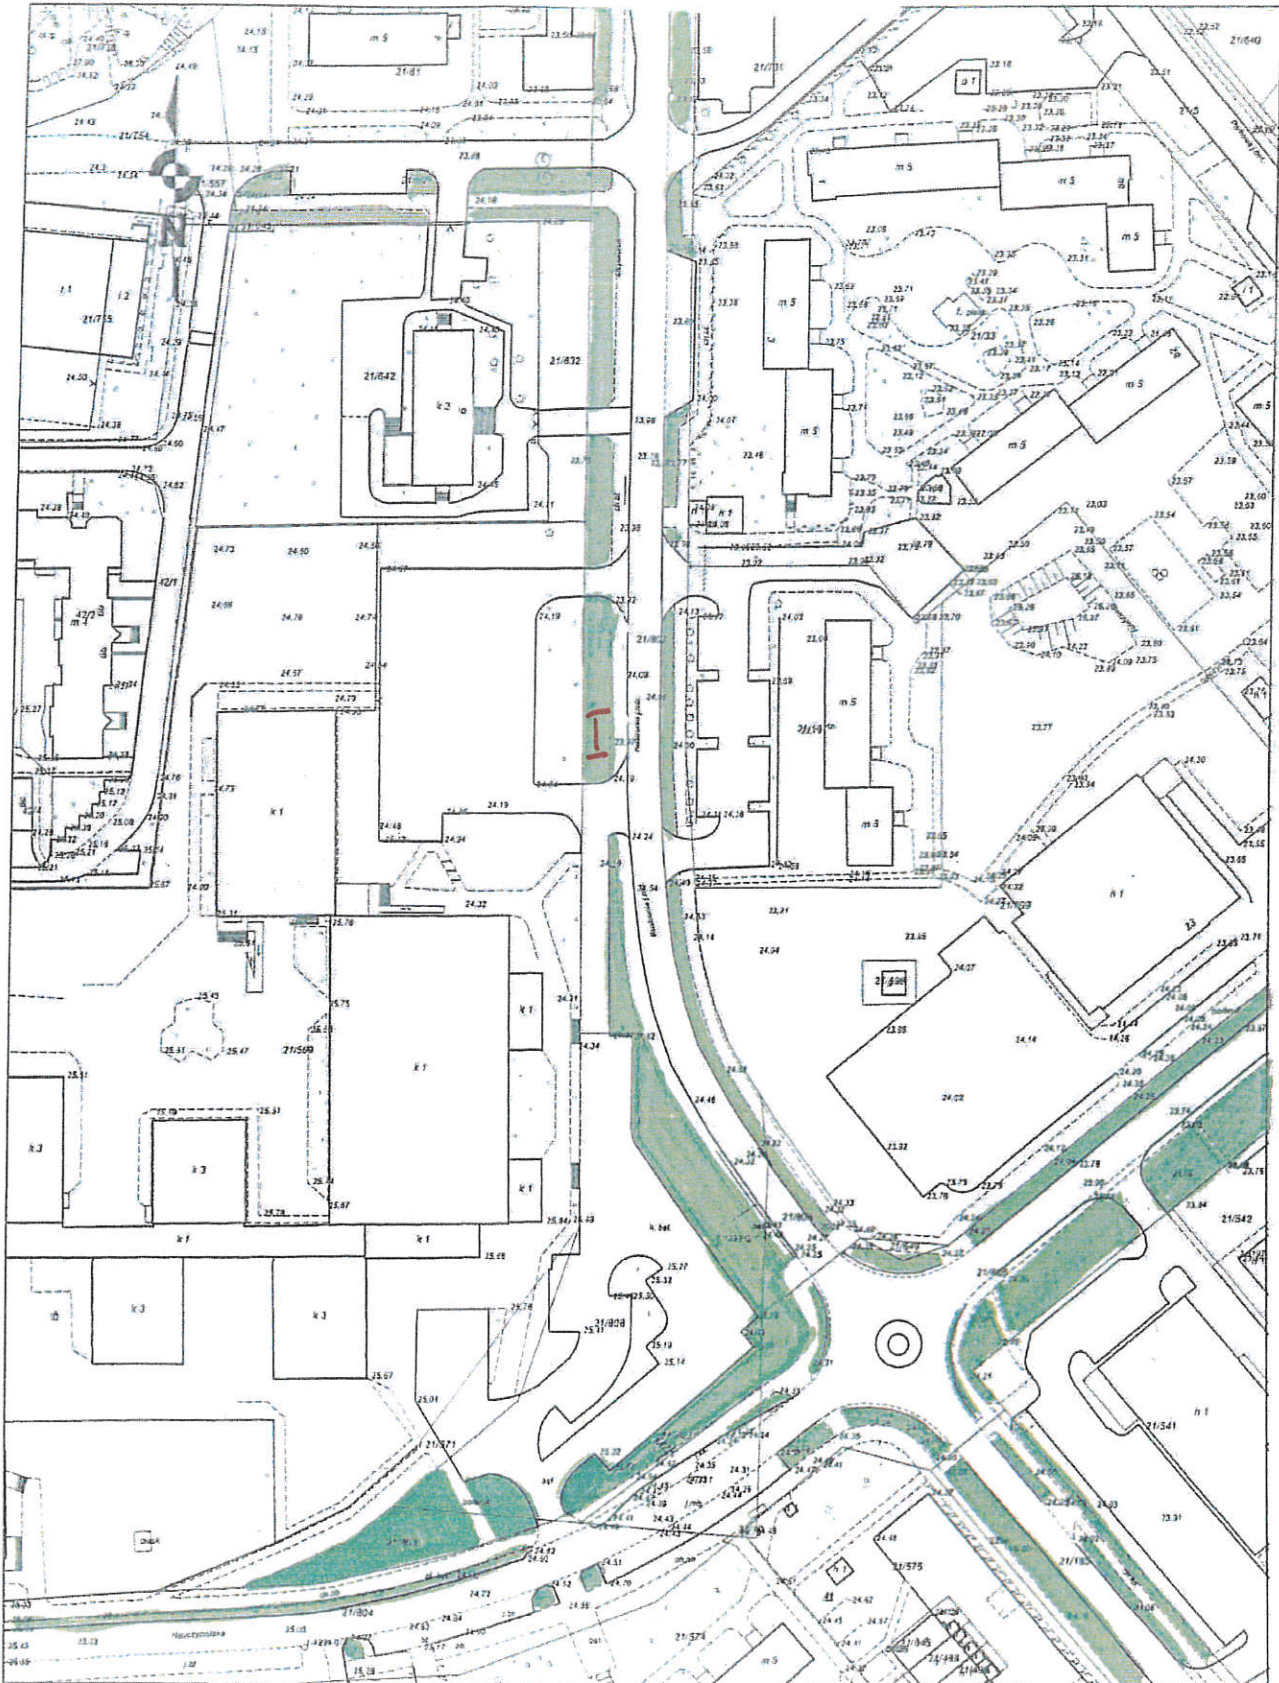

Urząd Miejski w Grudziądzu
Wydział Środowiska
Referat Zieleni Miejskiej
Lokalizacja: ul. Kustronia

51

URZĄD MIEJSKI
Grudziądz
Wydział Środowiska
ul. gen. Sikorskiego 17/36, 64-300 Grudziądz

H - lawka