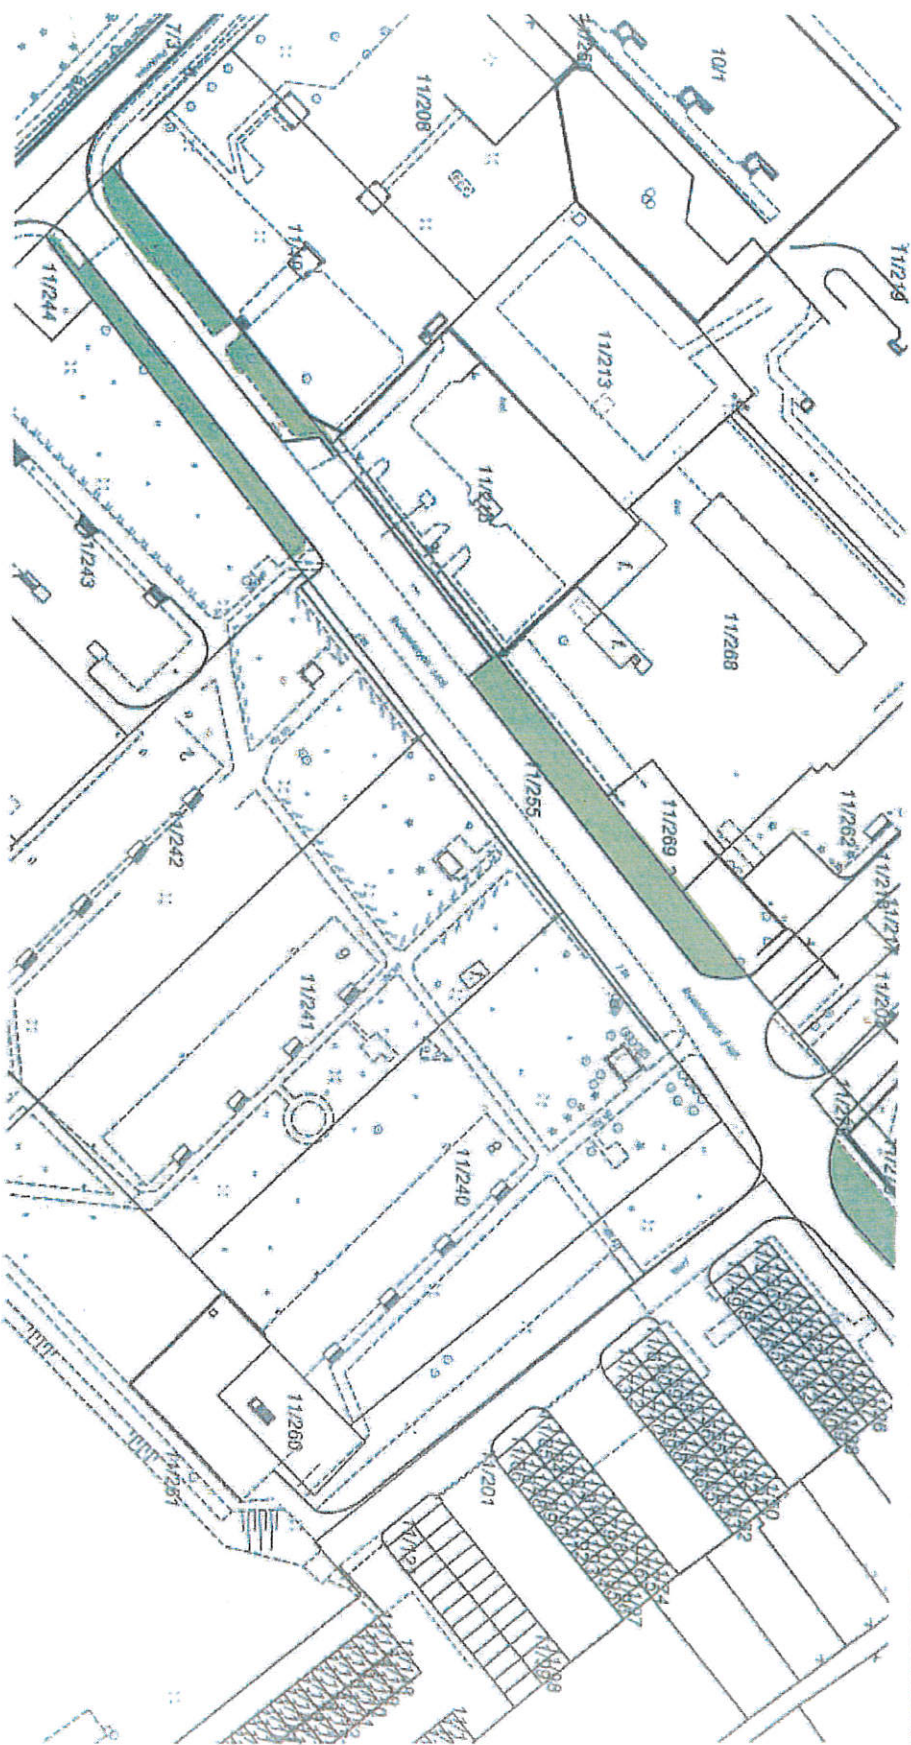

Urząd Miejski w Grudziądzu
Wydział Środowiska
Referat Zieleni Miejskiej
Lokalizacja: ul. Budowlanych

71

URZĄD MIEJSKI
w Grudziądzu
Wydział Środowiska

ul. gen. Słowackiego 32-38, 88-300 Grudziądz