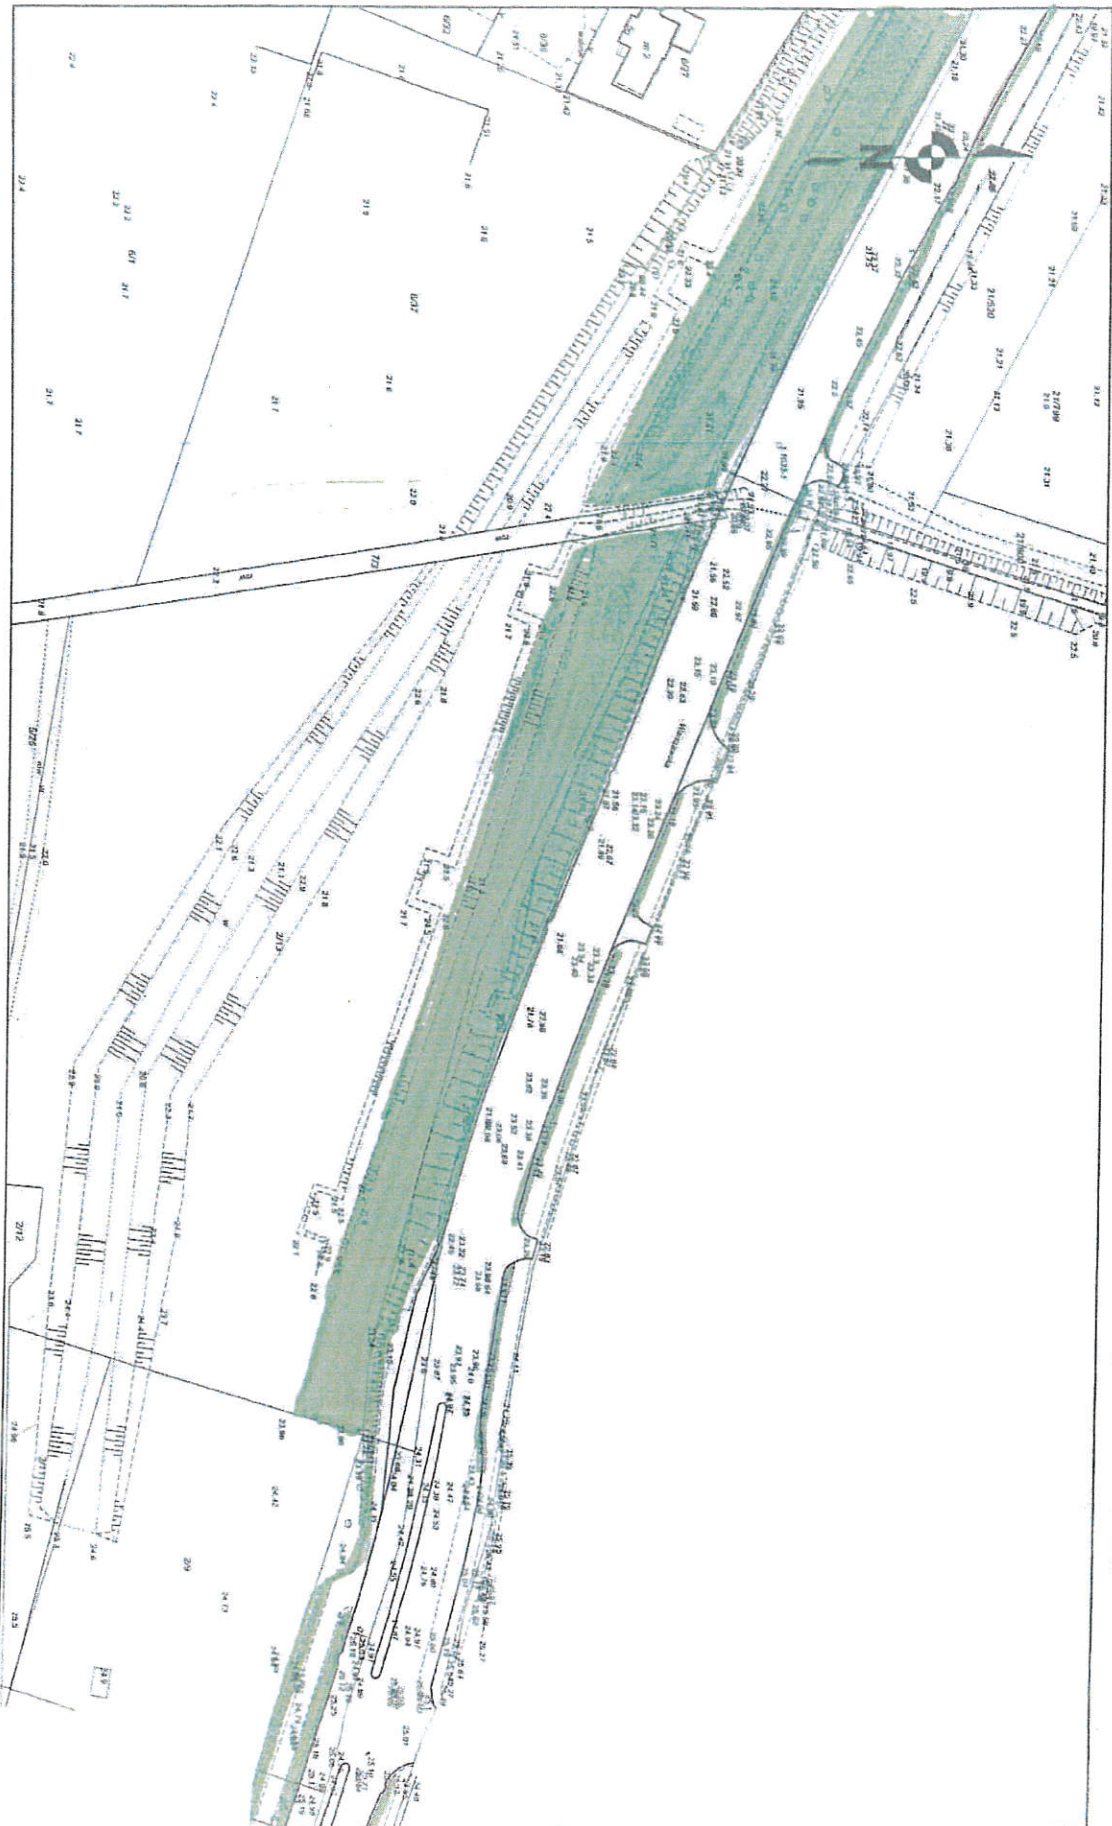

Urząd Miejski w Grudziądzu
Wydział Środowiska
Referat Zieleni Miejskiej
Lokalizacja: ul. Warszawska

56

URZĄD MIEJSKI
w Grudziądzu
Wydział Środowiska
ul. gen. Sikorskiego 32-36, 88-300 Grudziądz