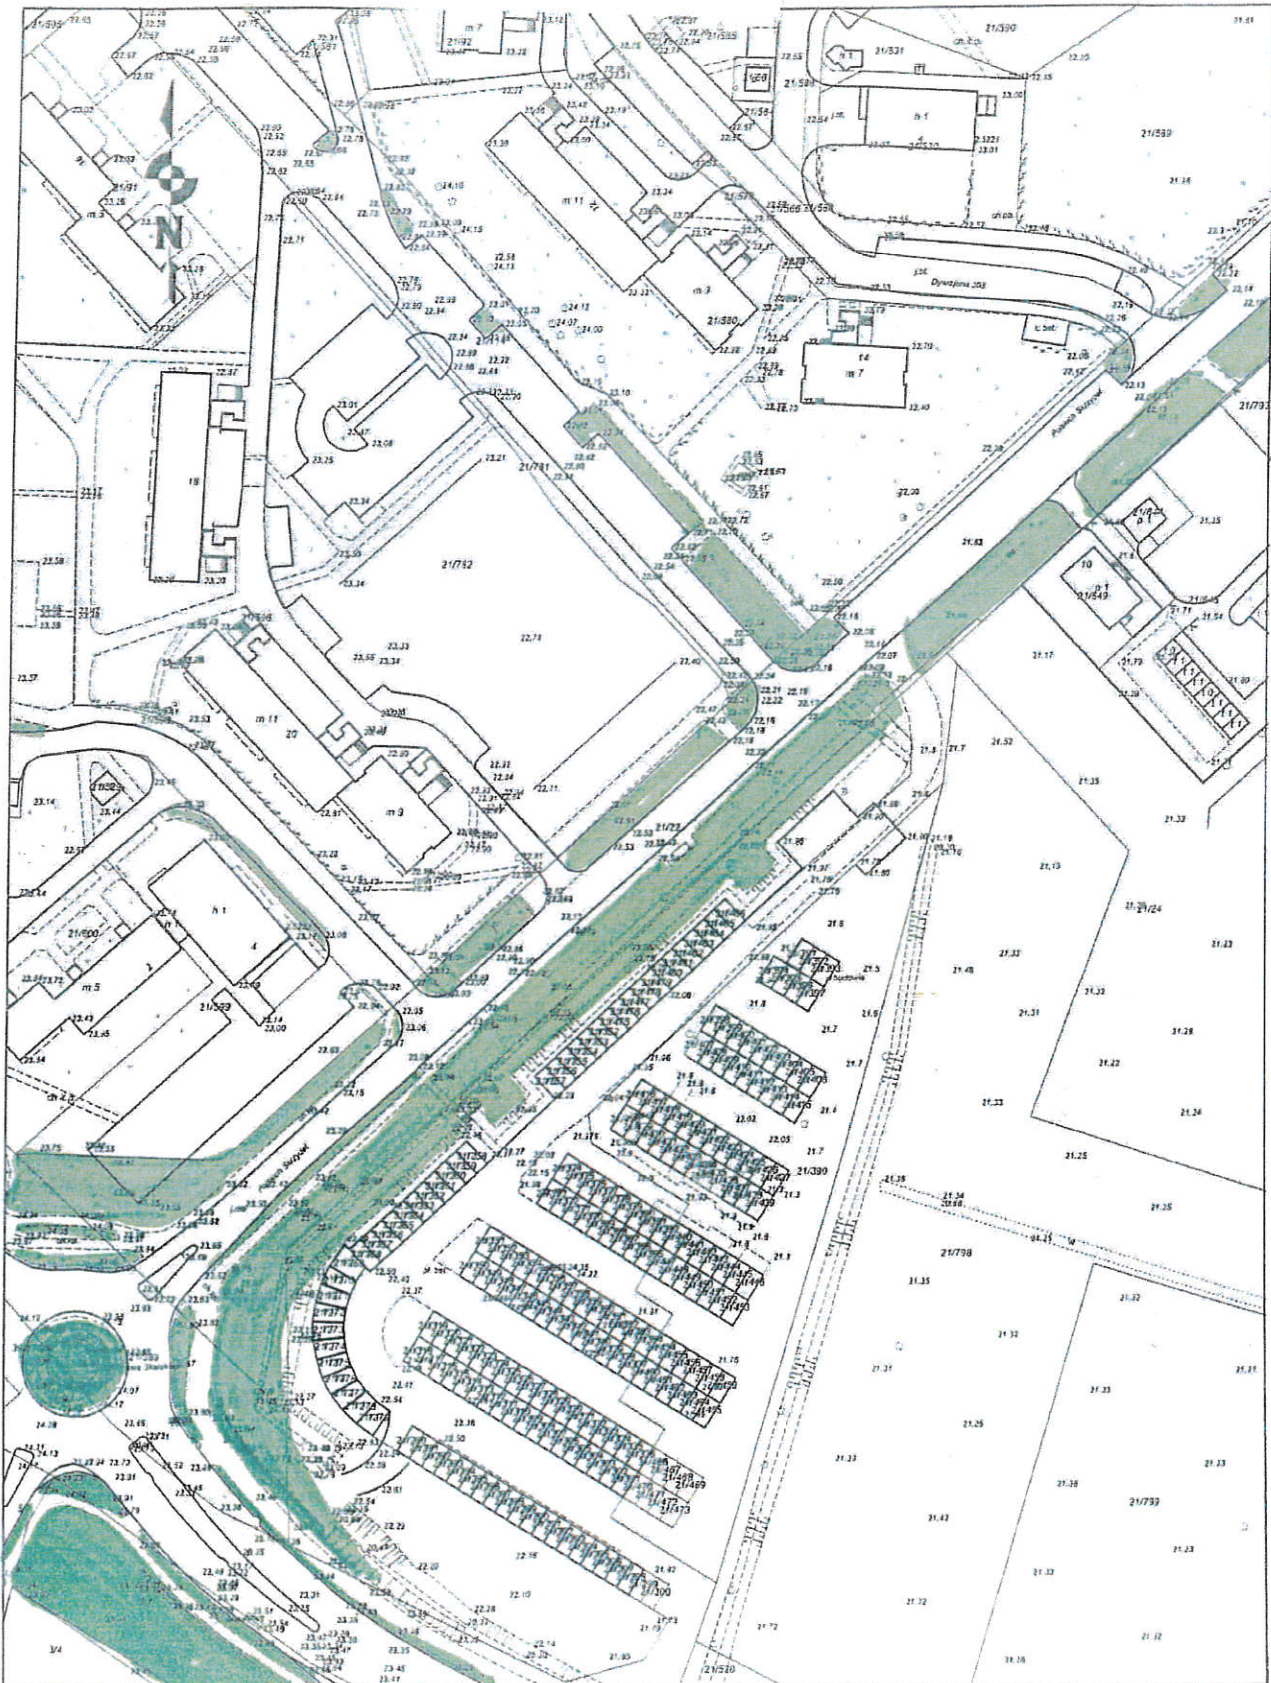

Urząd Miejski w Grudziądzu
Wydział Środowiska
Referat Zieleni Miejskiej
Lokalizacja: ul. Poilskich Skrzydeł

40

URZĄD MIEJSKI
ul. gen. Sikorskiego 32-36, 66-300 Grudziądz