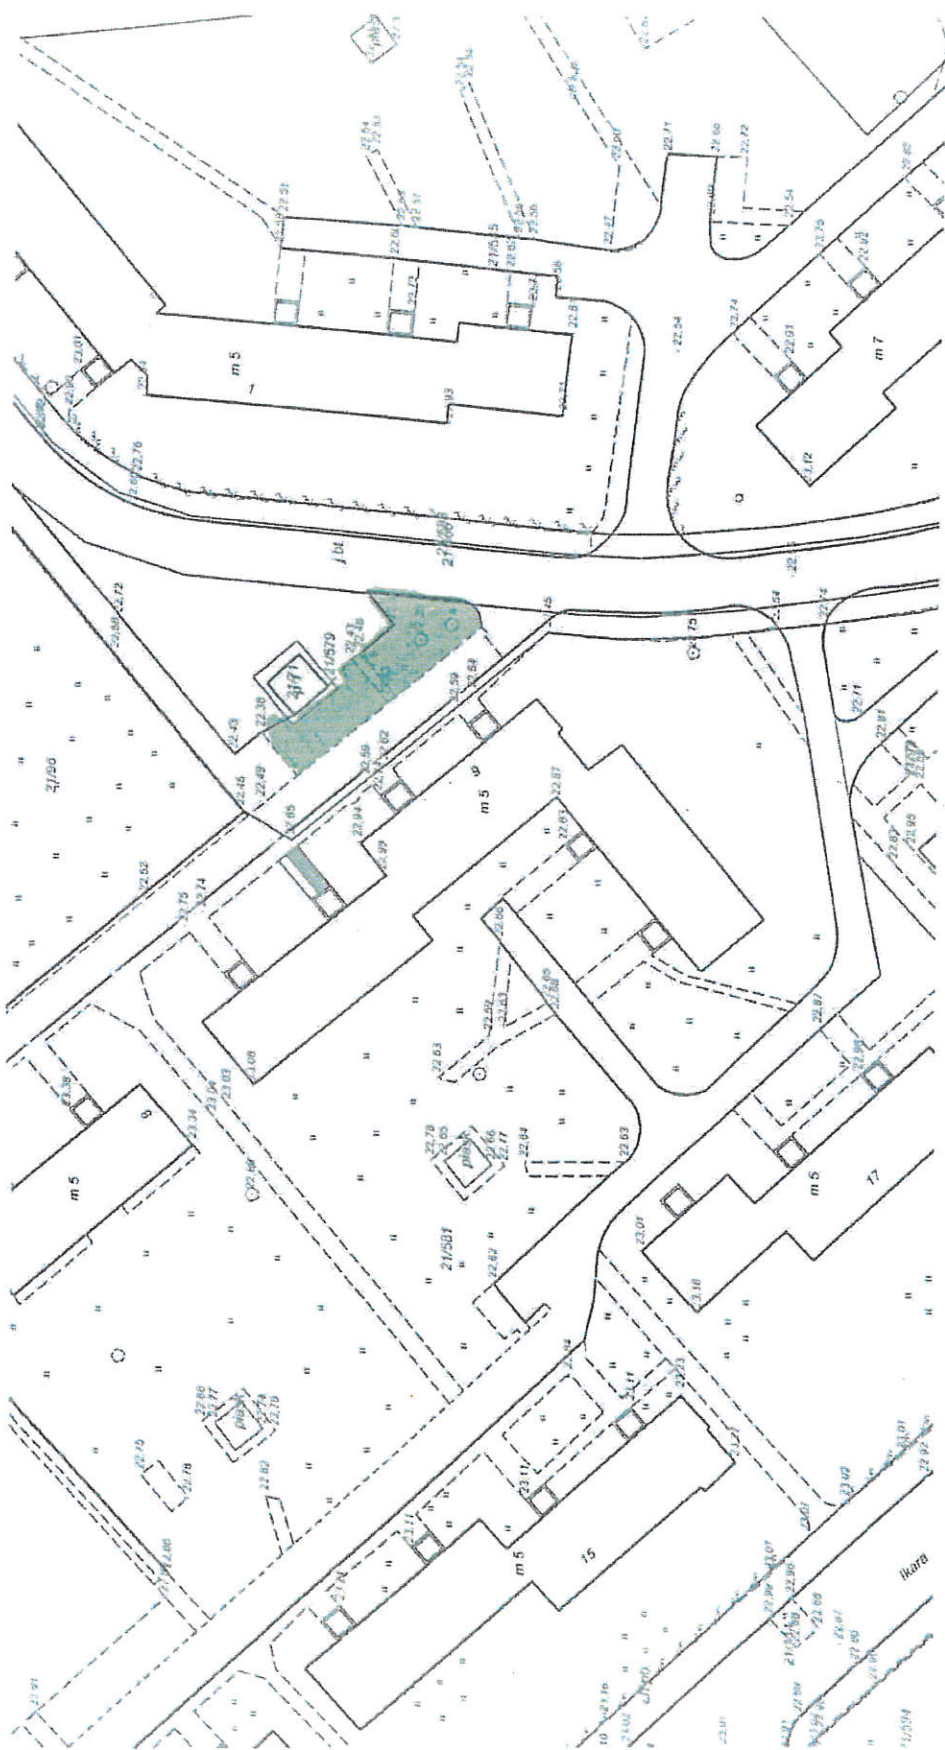

URZĄD MIEJSKI
w Grudziądzu
Wydział Środowiska
ul. gen. Sikorskiego 303A 86-300 Grudziądz

Urząd Miejski w Grudziądzu
Wydział Środowiska
Referat Zieleni Miejskiej
Lokalizacja: ul. Dywizjonu 303

43