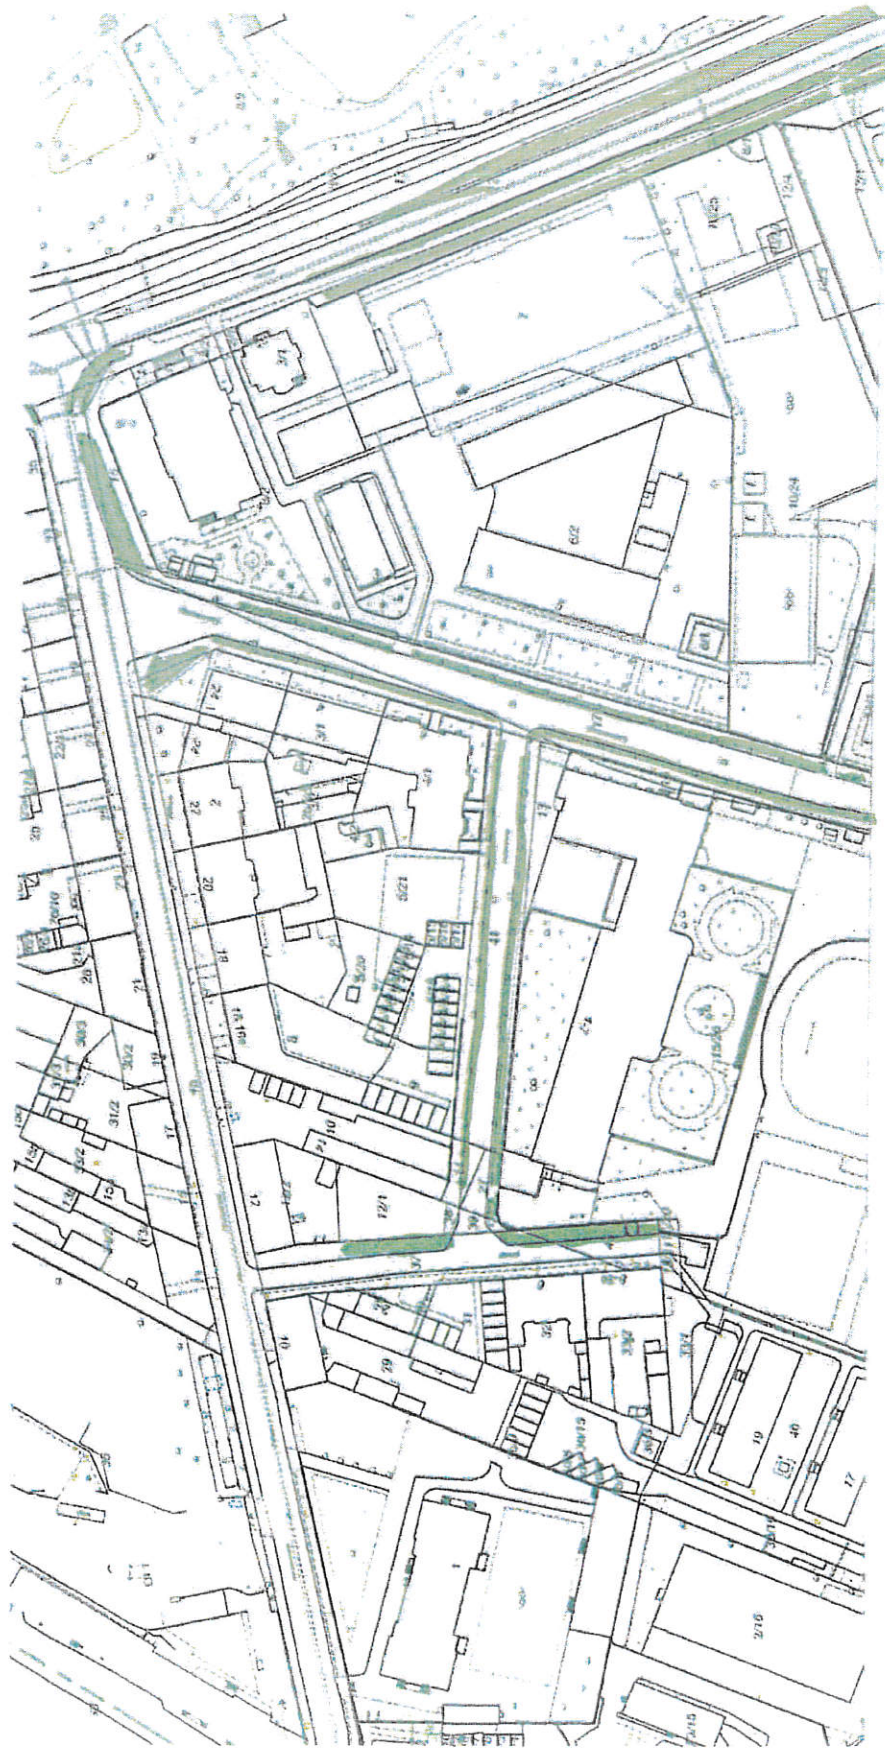

Urząd Miejski w Grudziądzu
Wydział Środowiska
Referat Zieleni Miejskiej
Lokalizacja: Narutowicza/ Czarnieckiego

15

U R Z A D M I E J S K I
w Grudziądzu
Wydział Środowiska
ul. gen. Siergiejewa 22-24 86-800 Grudziądz.