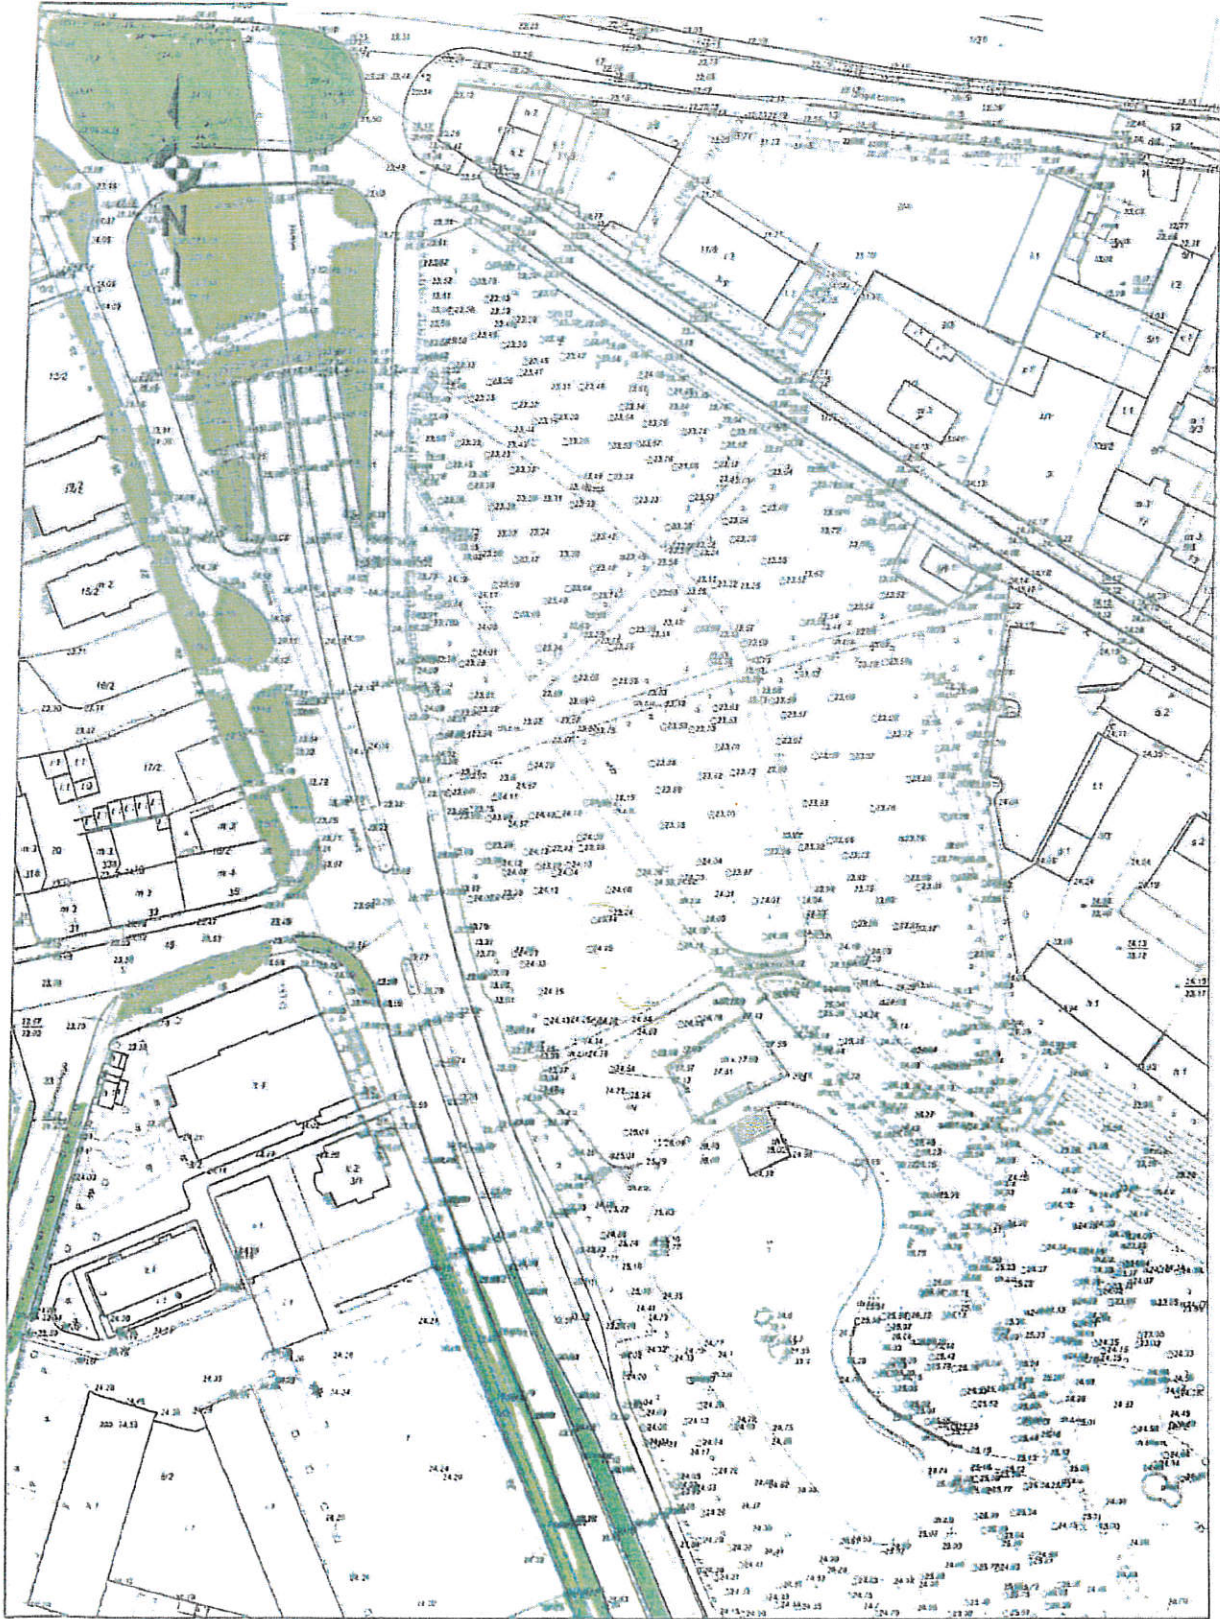

Urząd Miejski w Grudziądzu
Wydział Środowiska
Referat Zieleni Miejskiej
Lokalizacja: Park Miejsko -Leśny

URZĄD MIEJSKI
w Grudziądzu
Wydział Środowiska
ul. Sienkiewicza 19, 86-300 Grudziądz

3