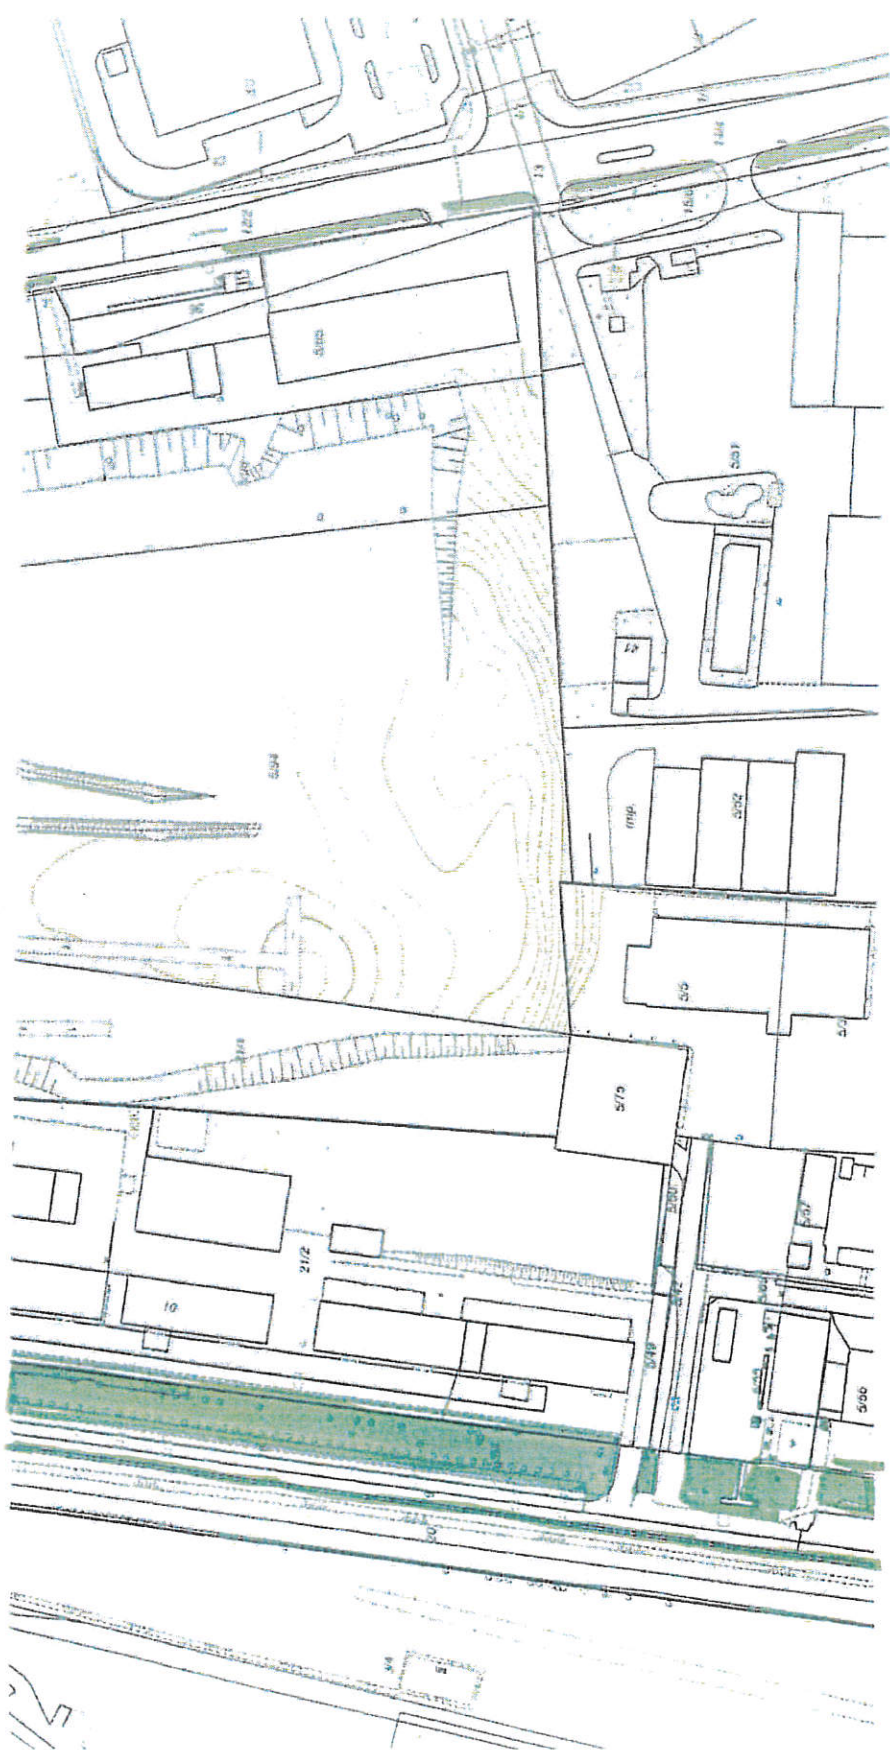

1 1 2 2 3 3 4 4 5 5 6 6 7 7 8 8 9 9

Urząd Miejski w Grudziądzu
Wydział Środowiska **28**
Referat Zieleni Miejskiej
Lokalizacja: ul. Nad Torcem / ul. Konarskiego

Wzrost: 500-550
ul. gen. Sikorskiego 32-36, 88-800 Grudziądz