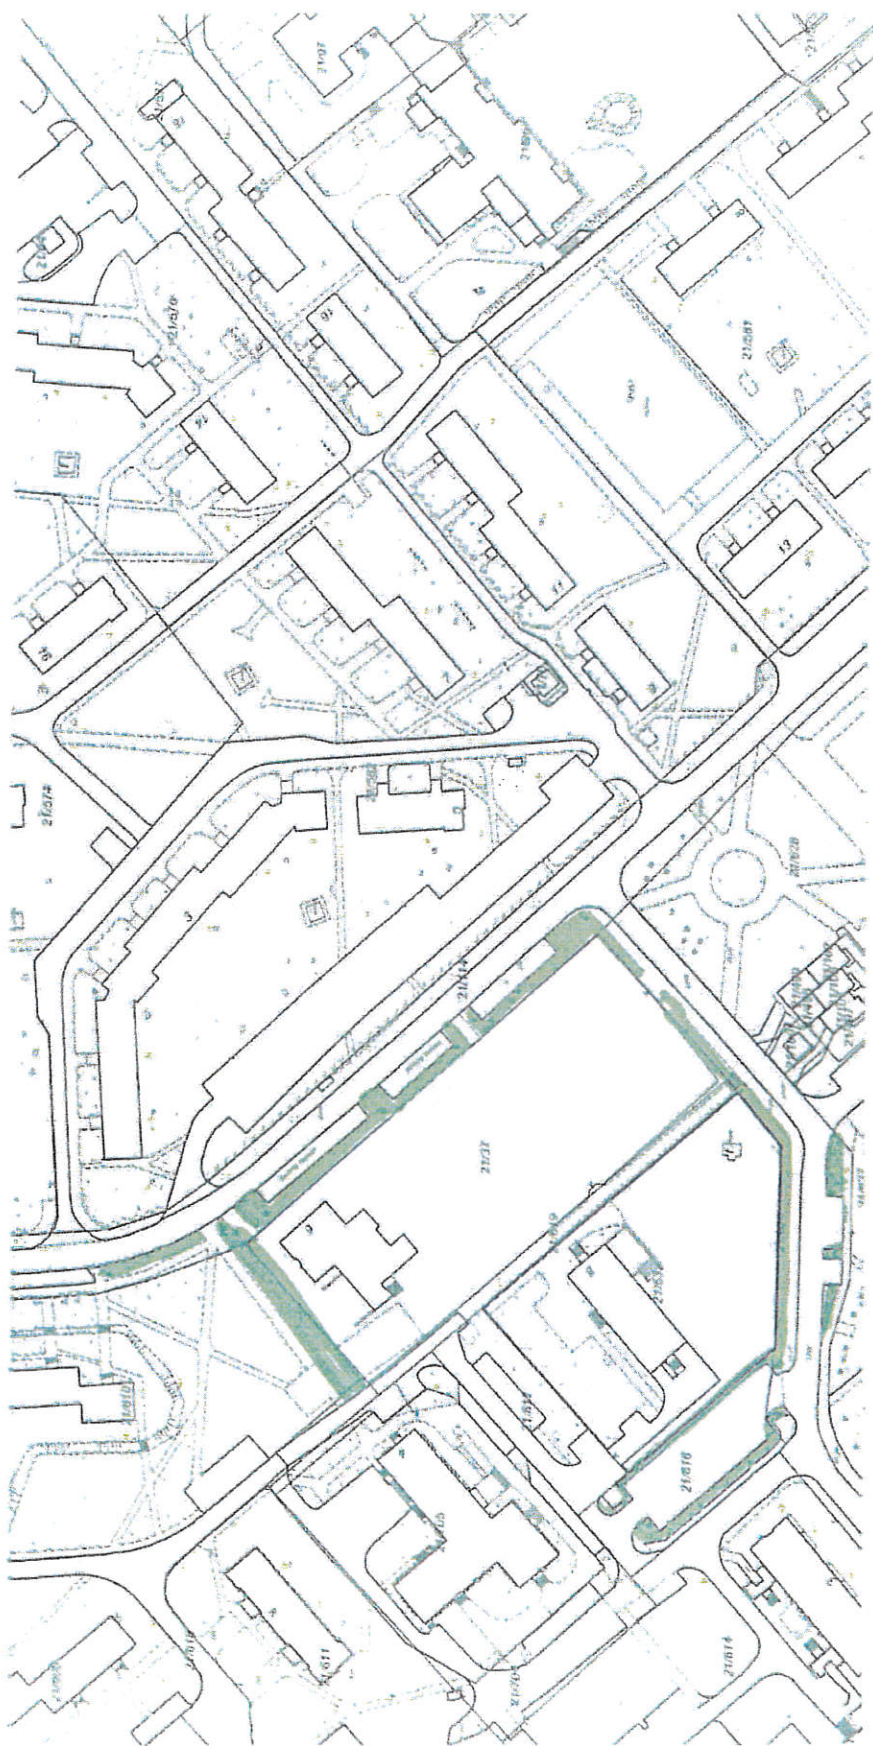

Urząd Miejski w Grudziądzu
Wydział Środowiska
Referat Zieleni Miejskiej
Lokalizacja: ul. Ikara

47

J H Z A L W E J S K I
22-0000
miasto
ul. gen. Słomczyńskiego 12, 30
8-2000 Grudziądz