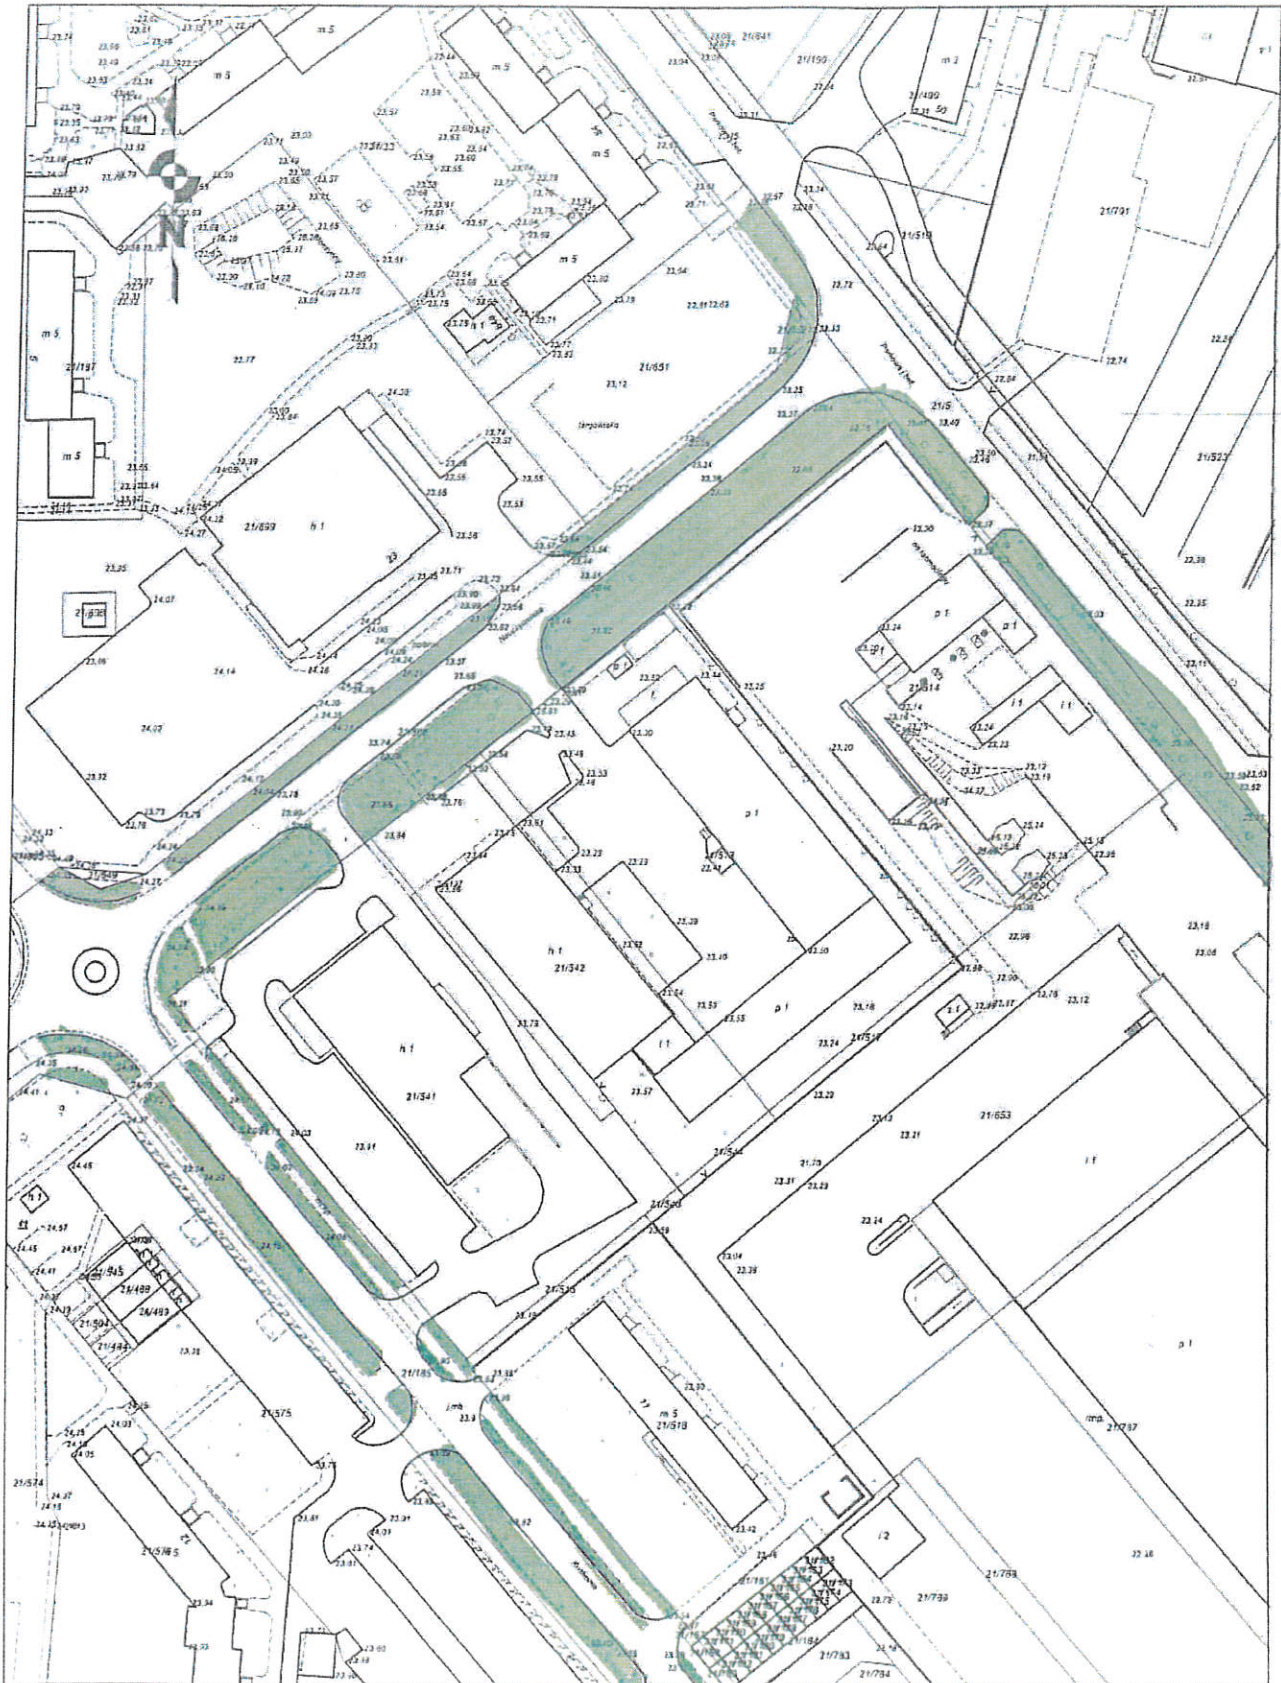

Urząd Miejski w Grudziądzu
Wydział Środowiska
Referat Zieleni Miejskiej
Lokalizacja: ul. Nauczycielska

50

URZĄD MIEJSKI
w Grudziądzu
Wydział Środowiska
ul. gen. Dąbrowskiego 17-18, 46-200 Grudziądz