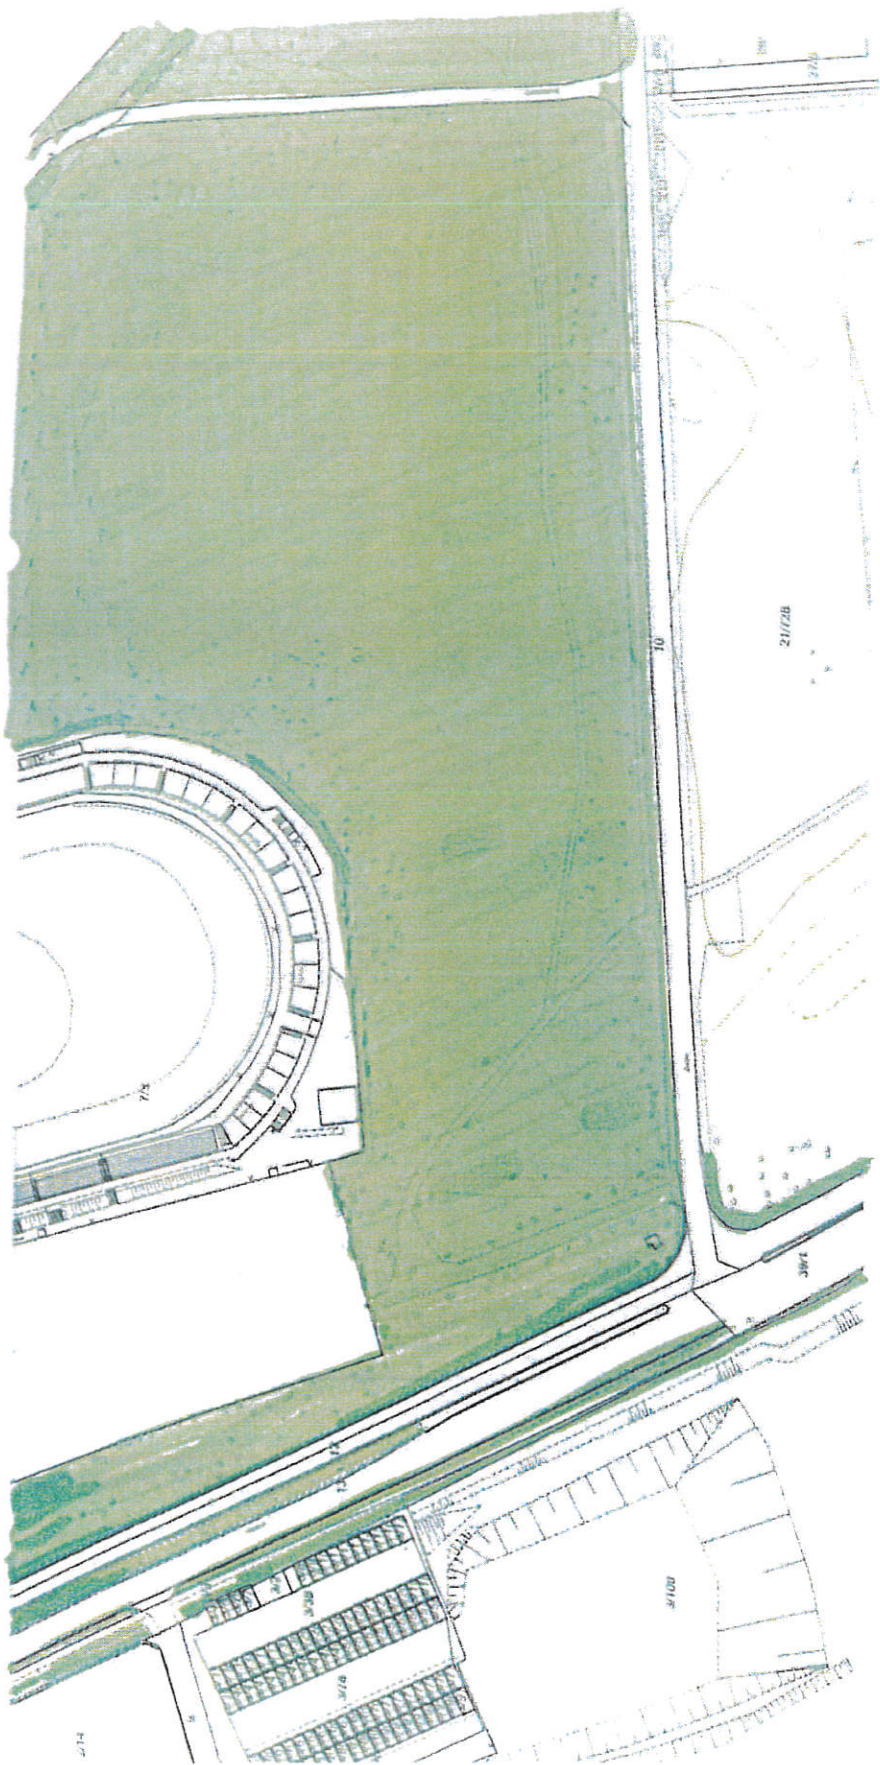

Urząd Miejski w Grudziądzu
Wydział Środowiska
Referat Zieleni Miejskiej
Lokalizacja: Park Miejski

8

JARZĄD MIEJSKI
w Grudziądzu
Wydział Środowiska
ul. gen. Sikorskiego 32-36, 86-300 Grudziądz