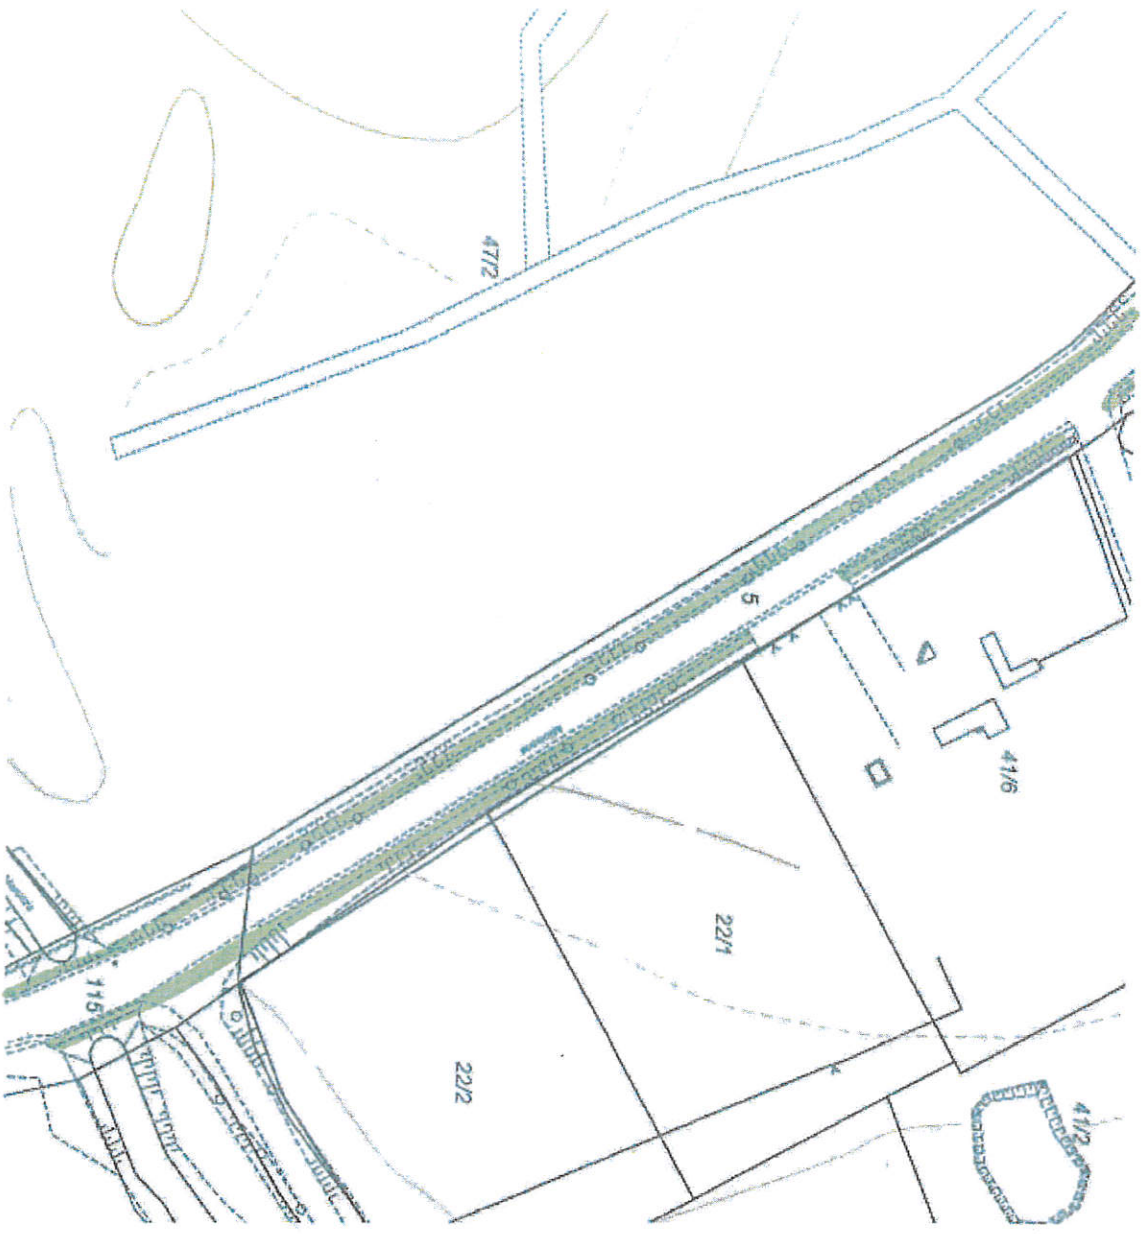

Urząd Miejski w Grudziądzu
Wydział Środowiska
Referat Zieleni Miejskiej **86**
Lokalizacja: ul. Miłoleśna

URZĄD MIEJSKI
WYDZIAŁ ŚRODOWISKA
ul. gen. Sikorskiego 37 38 86-300