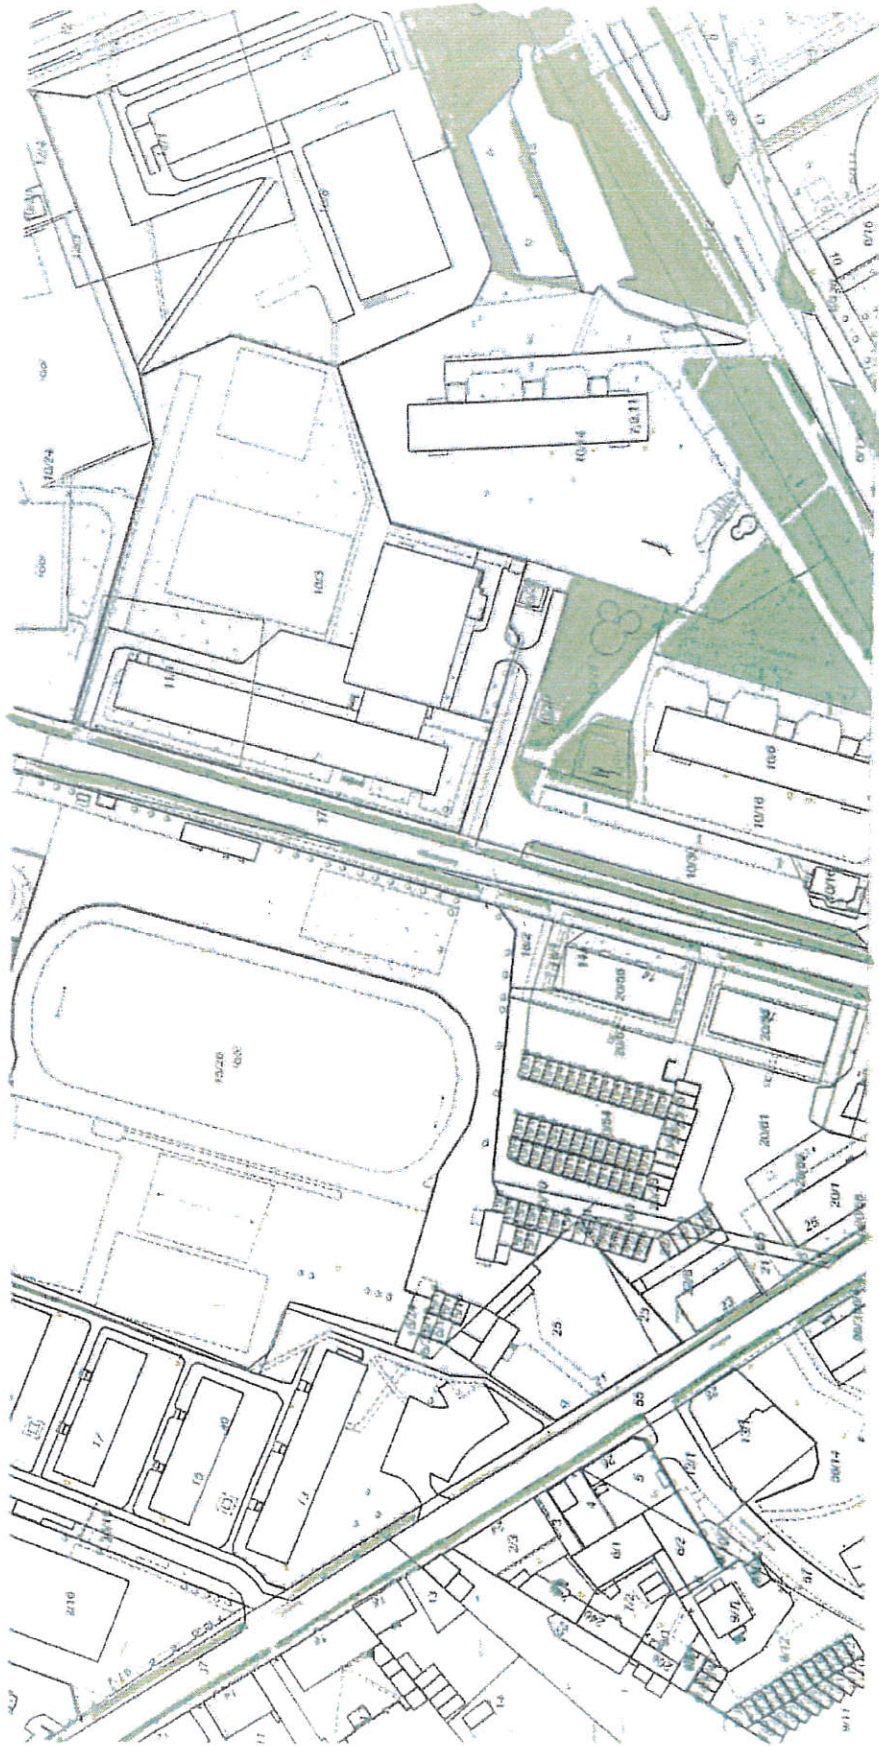

Urząd Miejski w Grudziądzu
Wydział Środowiska

Referat Zieleni Miejskiej

16

Lokalizacja: ul. Czarnieckiego/Chopina

URZĄD MIEJSKI

w GRUDZIĄDZU

Wydział Środowiska

ul. gen. Słobódzkiego 13, 87-100 Grudziądz