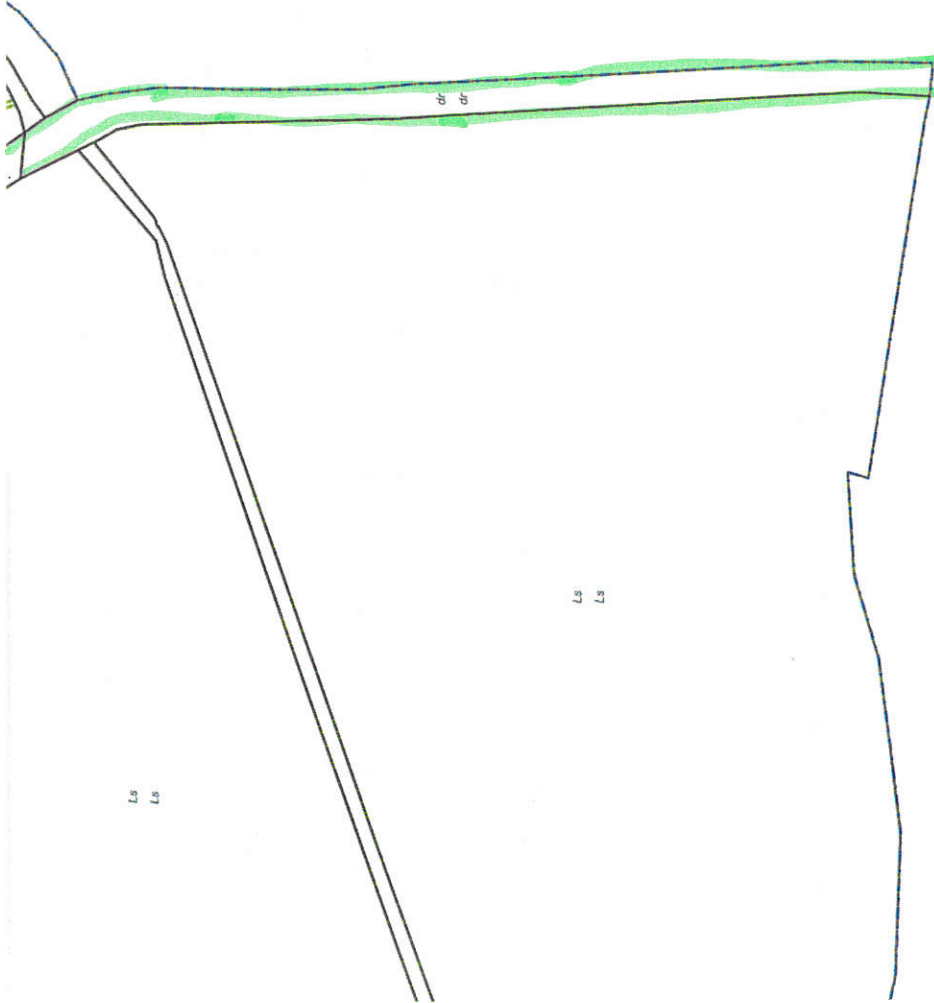

Urząd Miejski w Grudziądzu
Wydział Środowiska
Referat Zieleni Miejskiej
Lokalizacja: ul. Miłoleśna

86a