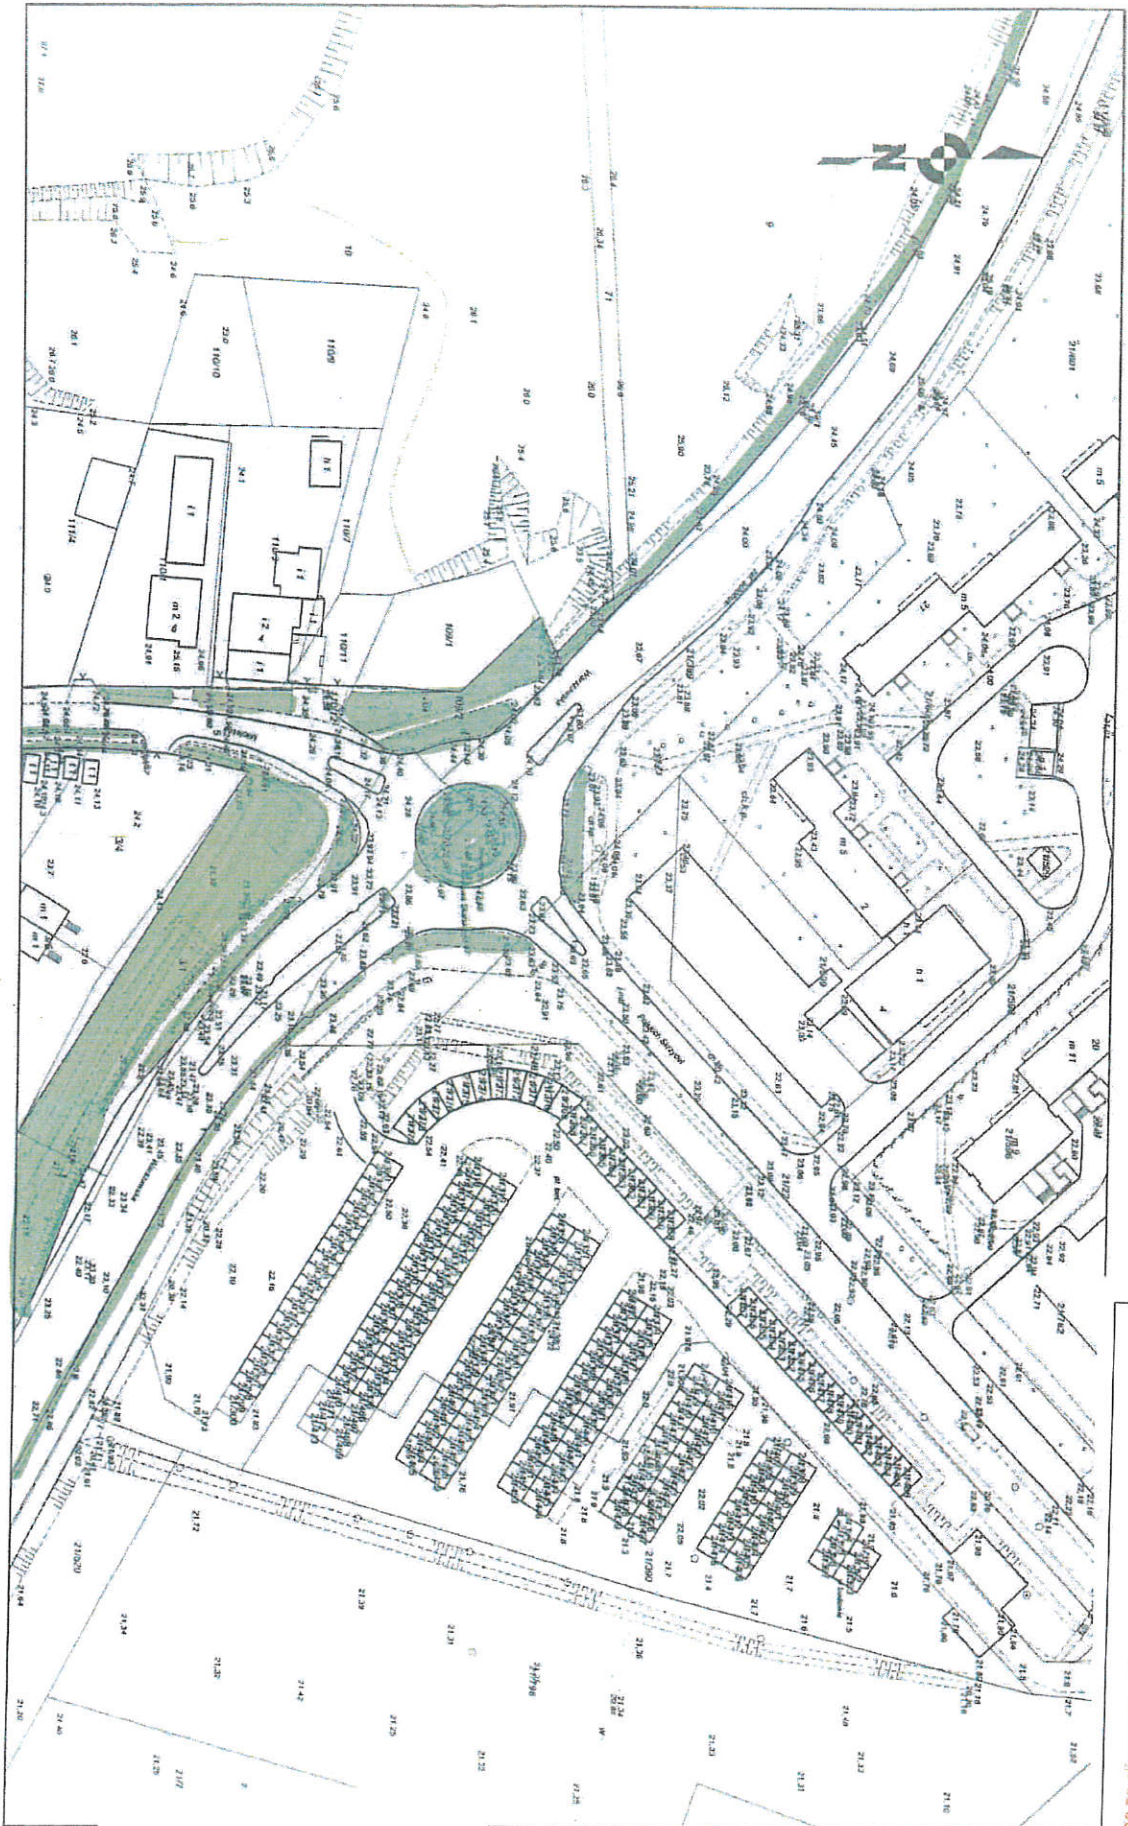

Urząd Miejski w Grudziądzu
Wydział Środowiska
Referat Zieleni Miejskiej 54
Lokalizacja: ul. Warszawska

URZĄD MIEJSKI
w Grudziądzu
Wydział Środowiska
ul. gen. Słoneckiego 32-36, 86-200 Grd