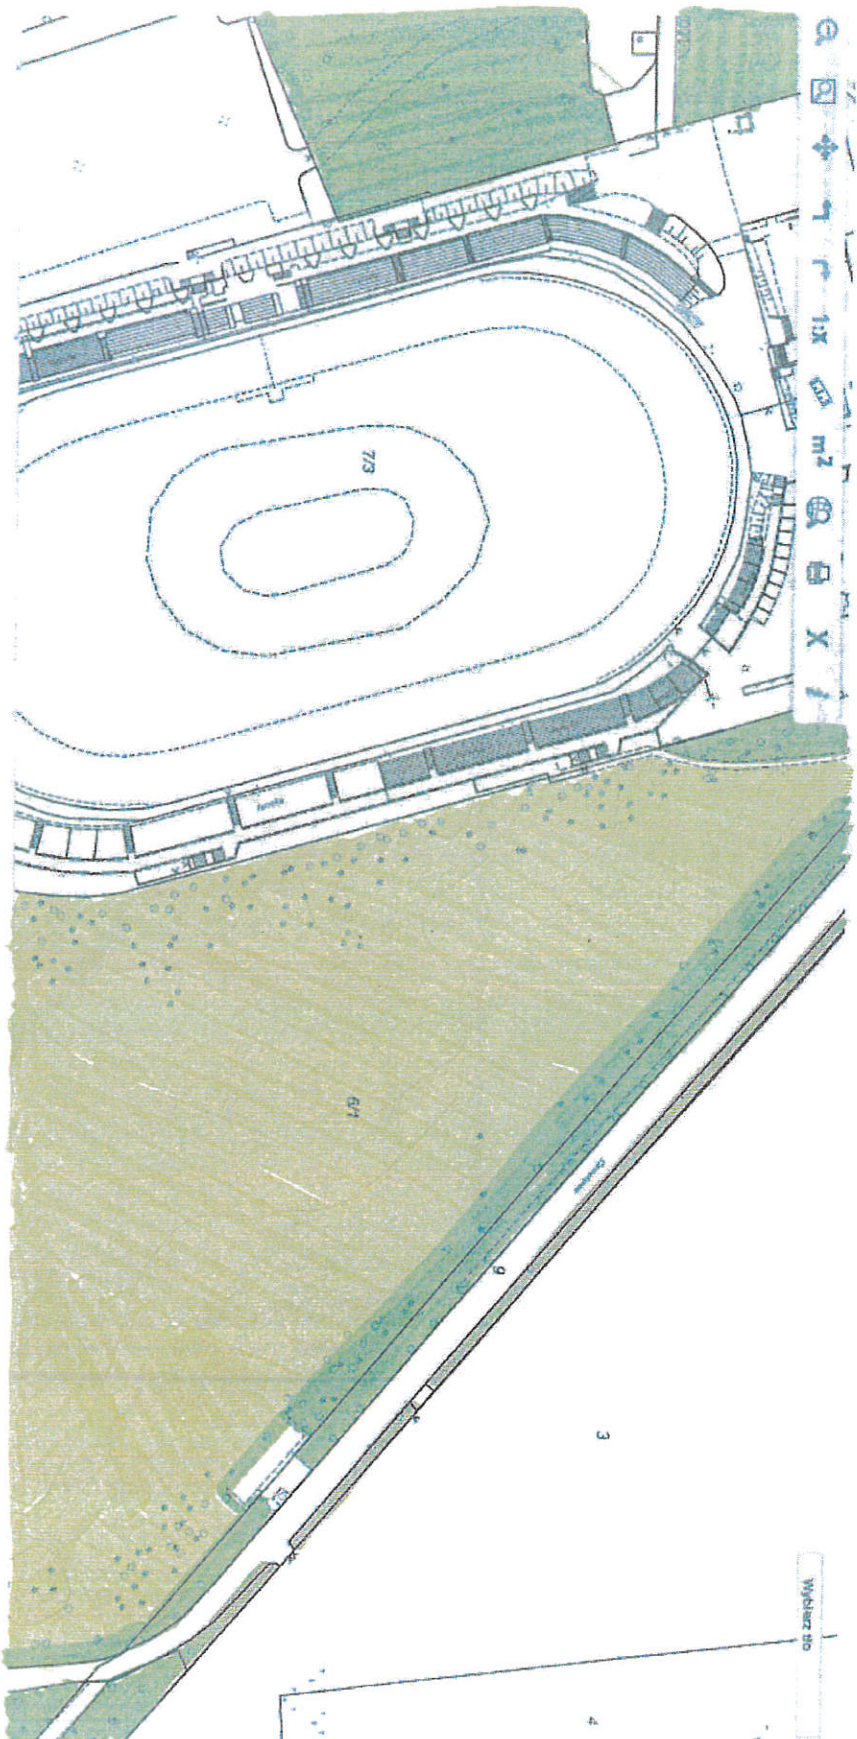

Urząd Miejski w Grudziądzu
Wydział Środowiska
Referat Zieleni Miejskiej
Lokalizacja: ul. Park Miejski
Teren bez koszenia i grabienia liści

87

URZĄD MIEJSKI
w Grudziądzu
Wydział Środowiska
ul. gen. Szwedkiewicza 37-38i 46-300 Grudziądz