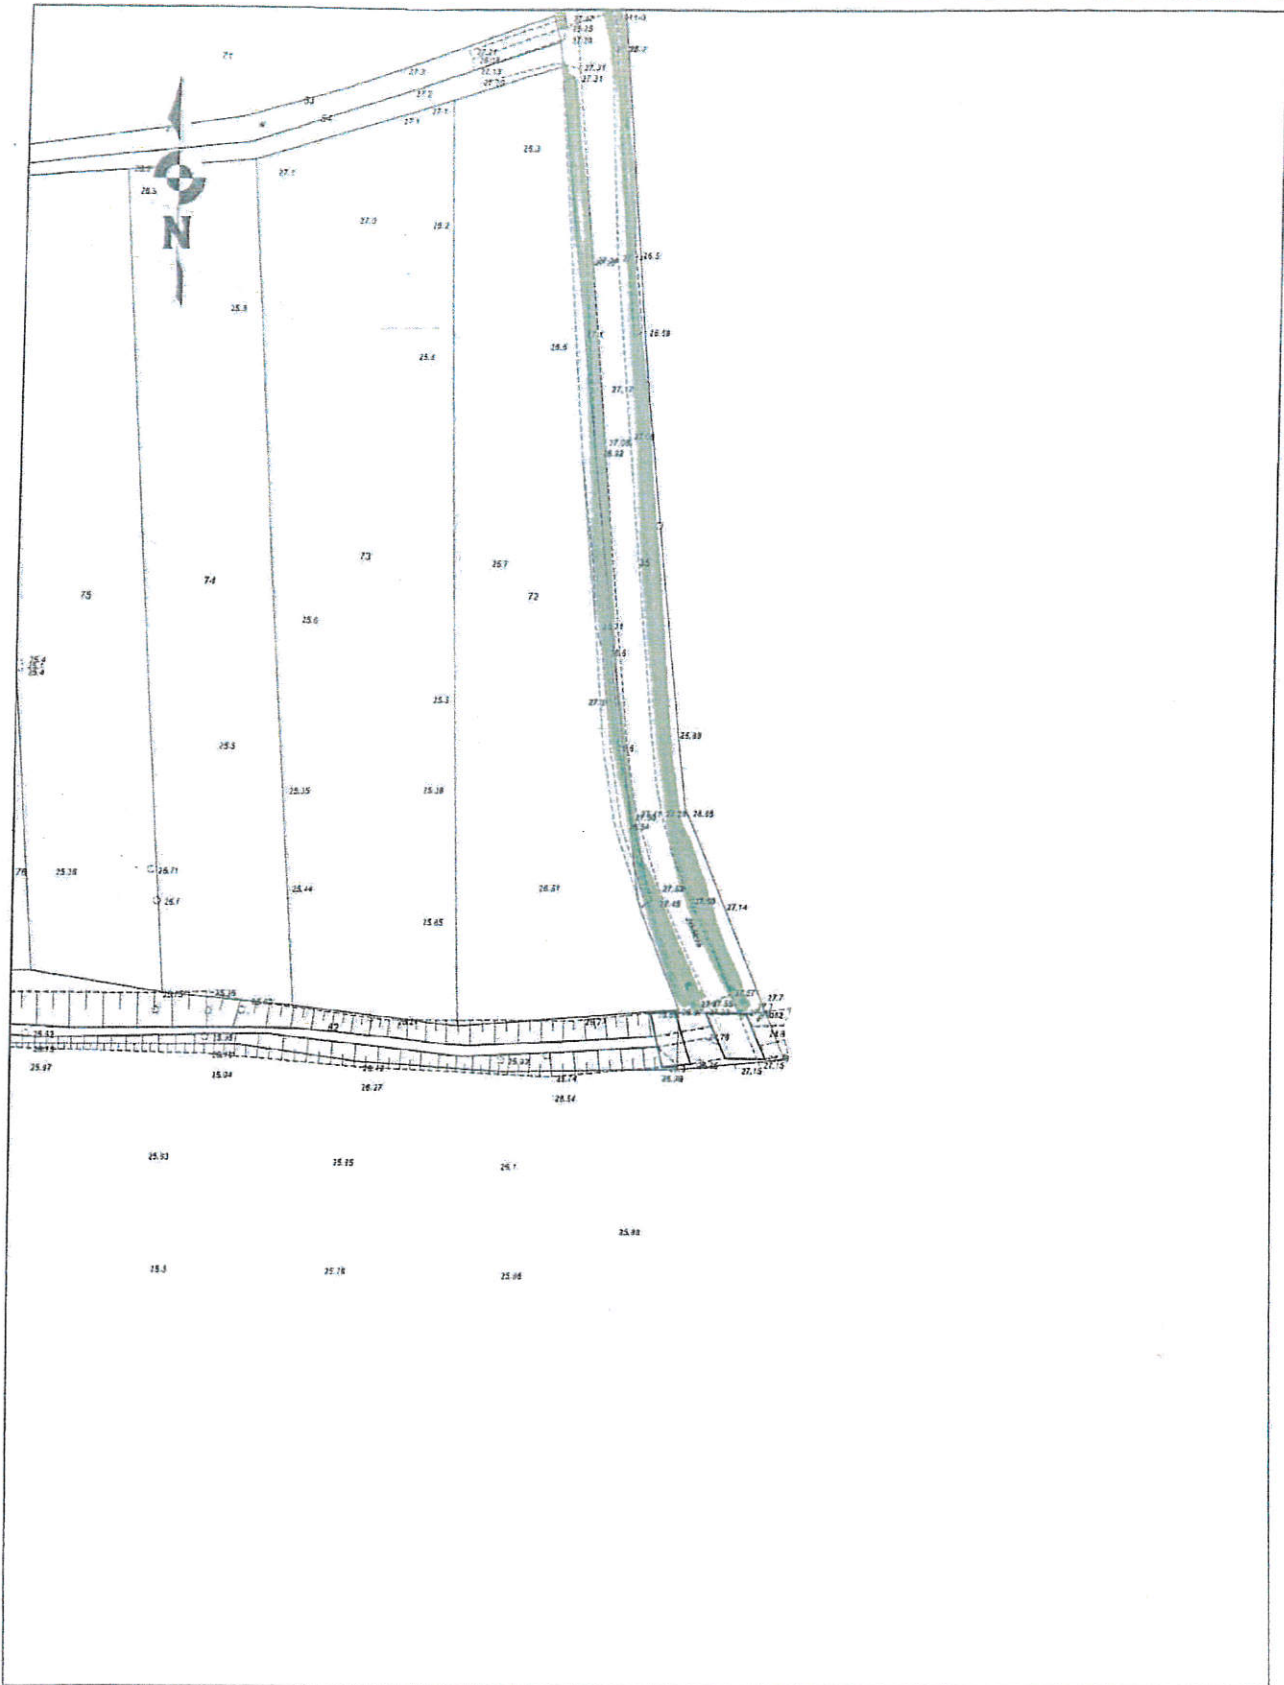

Urząd Miejski w Grudziądzu
Wydział Środowiska
Referat Zieleni Miejskiej
Lokalizacja: ul. Jaskółcza

68

URZĄD MIEJSKI
w Grudziądzu
Wydział Środowiska
ul. gen. Sikorskiego 37-36, 56-300 Grudziądz