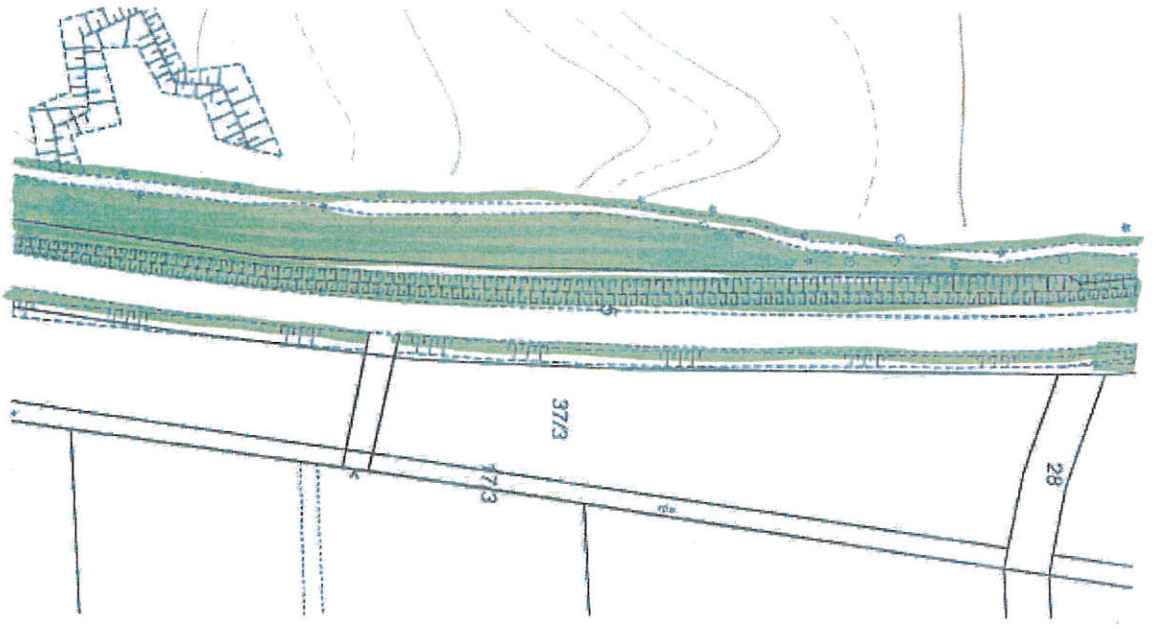

Urząd Miejski w Grudziądzu
Wydział Środowiska
Referat Zieleni Miejskiej

76

URZĄD MIEJSKI
w Grudziądzu
Wydział Środowiska
ul. gen. Sikorskiego 22-38, 85-200 Grudziądz

Lokalizacja: ul. Mitoleśna