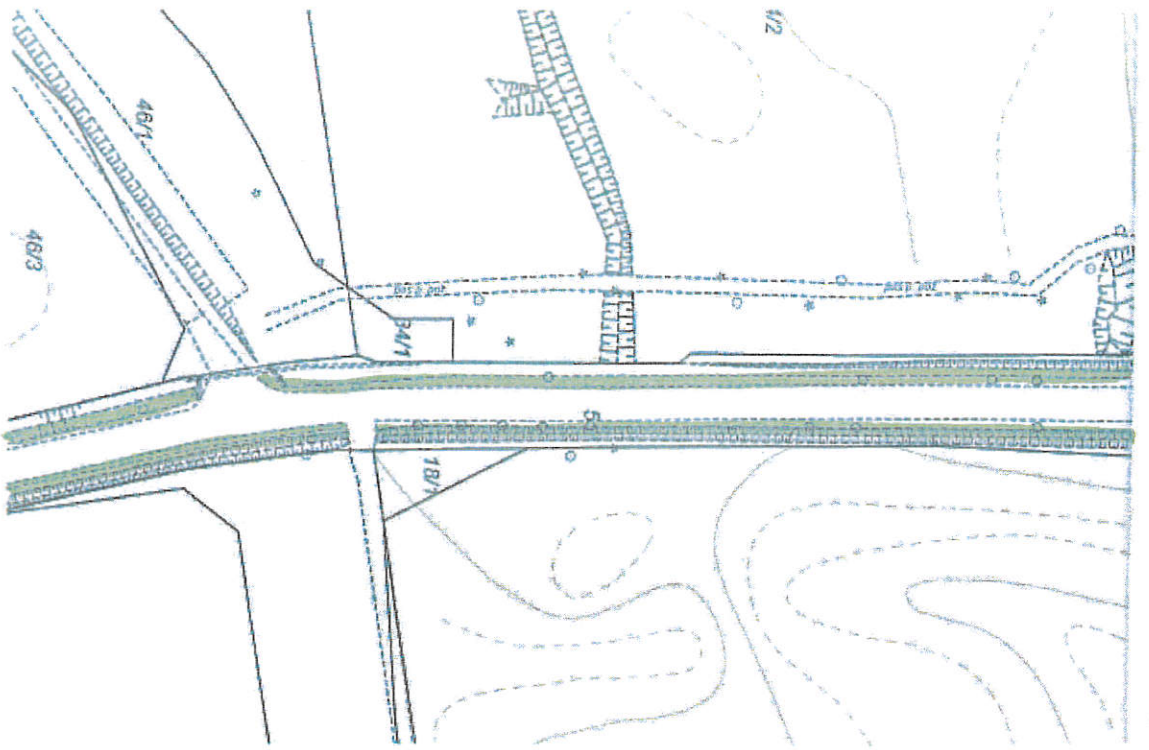

Urząd Miejski w Grudziądzu
Wydział Środowiska
Referat Zieleni Miejskiej **85**
Lokalizacja: ul. Mitoleśna
ul. gen. Sikorskiego 32-36 86-200 Grd