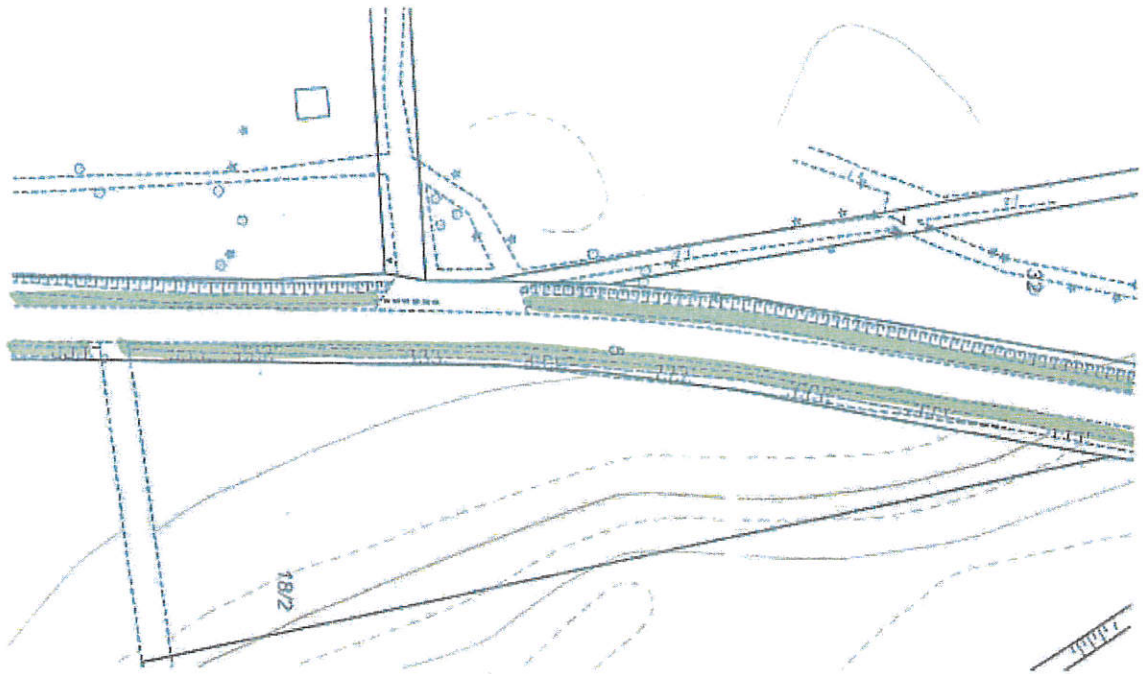

Urząd Miejski w Grudziądzu
Wydział Środowiska
Referat Zieleni Miejskiej

84

Lokalizacja: ul. Miłoleśna

URZĄD MIEJSKI
w Grudziądzu
Wydział Środowiska
Referat Zieleni Miejskiej
ul. gen. Sikorskiego 22, 87-100 Grudziądz