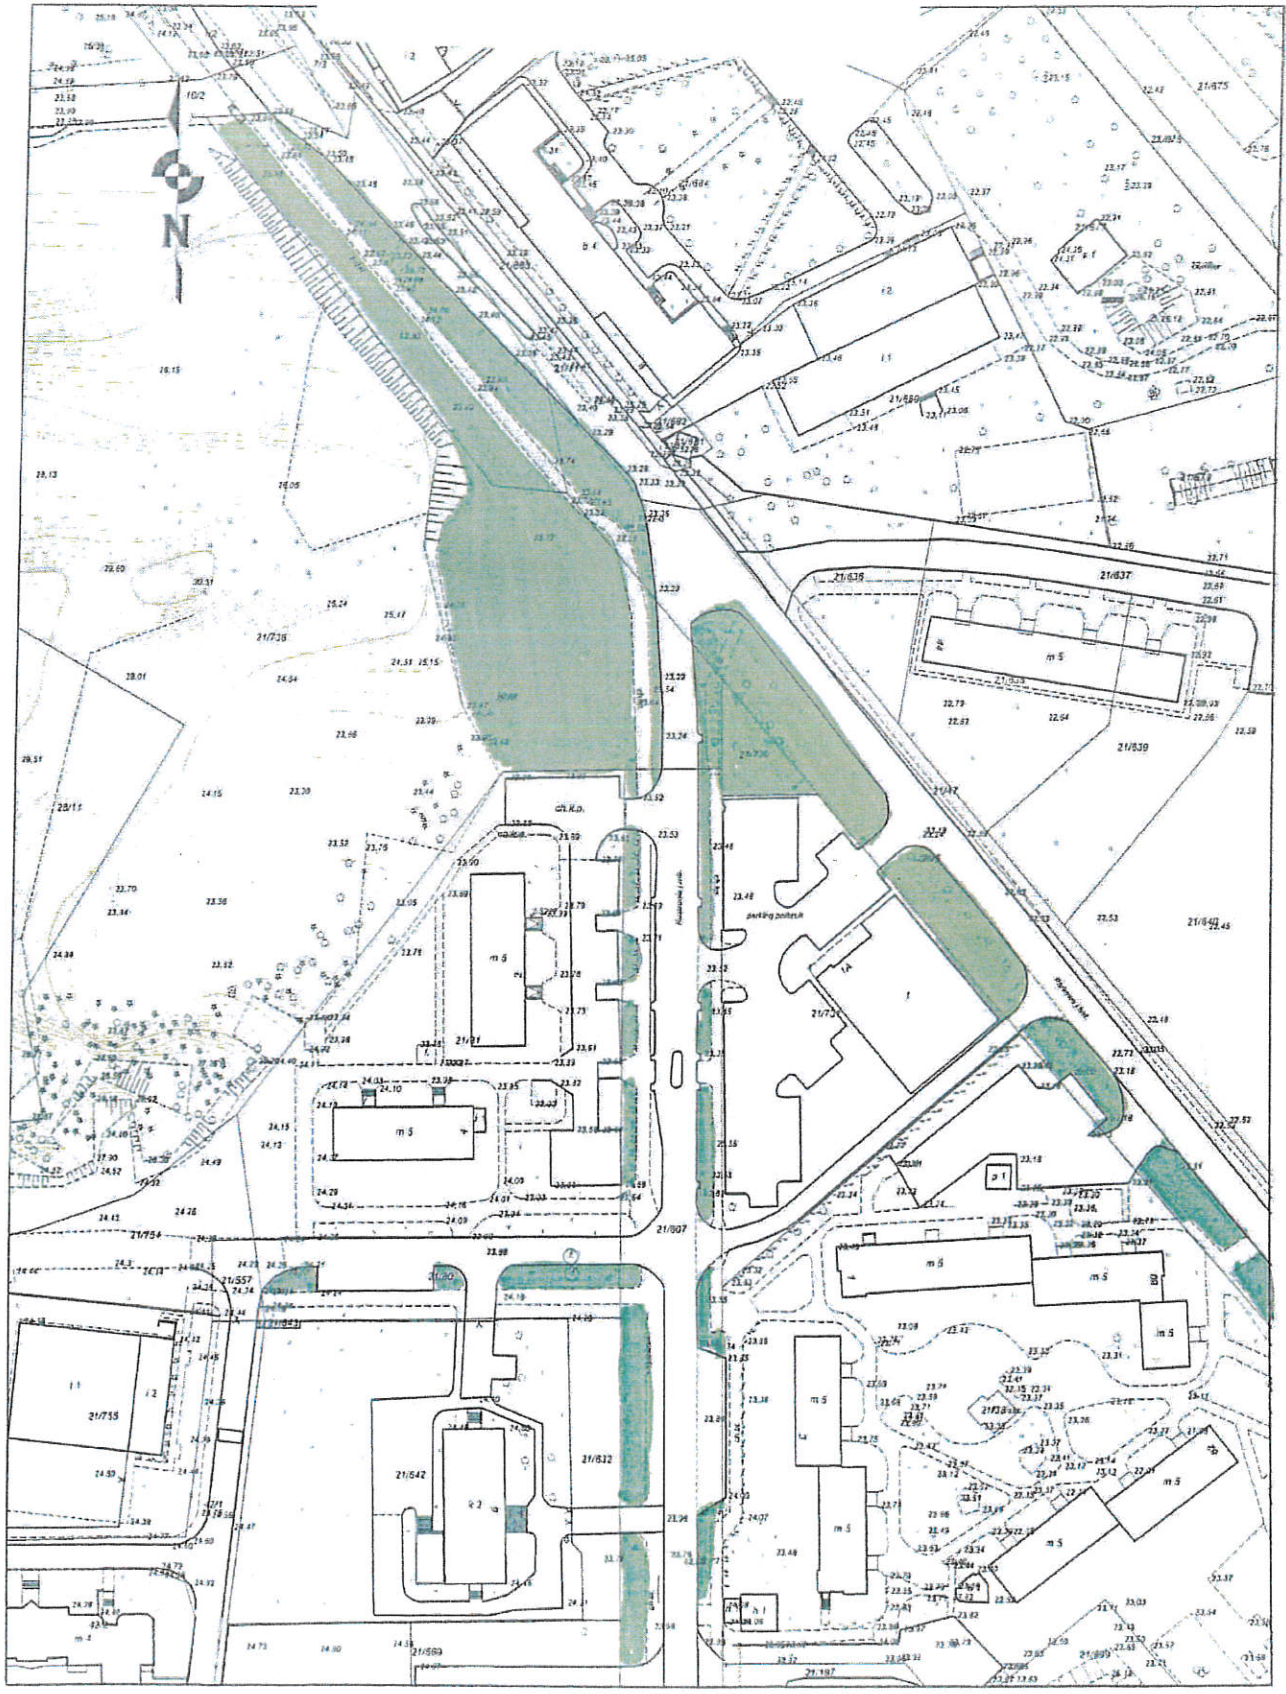

Urząd Miejski w Grudziądzu
Wydział Środowiska
Referat Zieleni Miejskiej
Lokalizacja: ul. Parkowa / ul. Kustronia

52

URZĄD MIEJSKI
w Grudziądzu
Wydział Środowiska
ul. Wolność 23-25 85-100