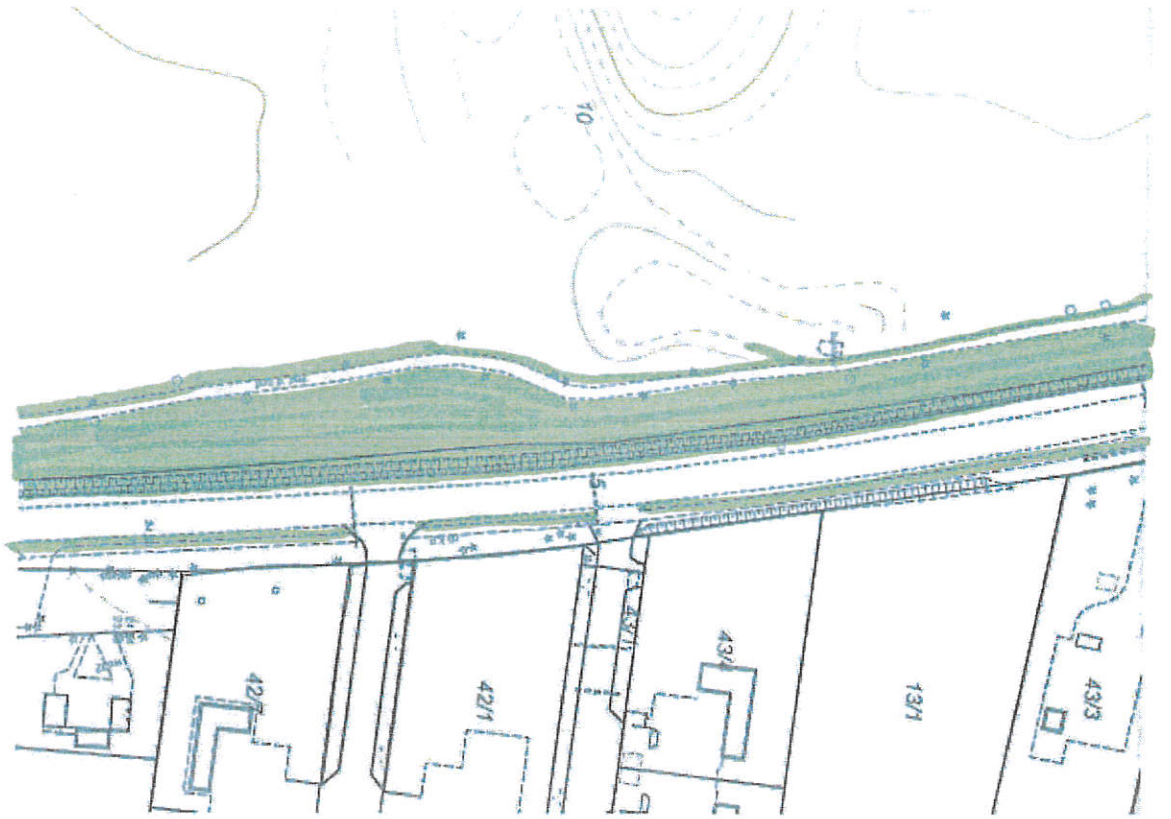

Urząd Miejski w Grudziądzu
Wydział Środowiska
Referat Zieleni Miejskiej
Lokalizacja: ul. Miłoleśna

URZĄD MIEJSKI
19
w Grudziądzu
Wydział Środowiska
ul. gen. Słowińskiego 29/32 47-500 Grudziądz