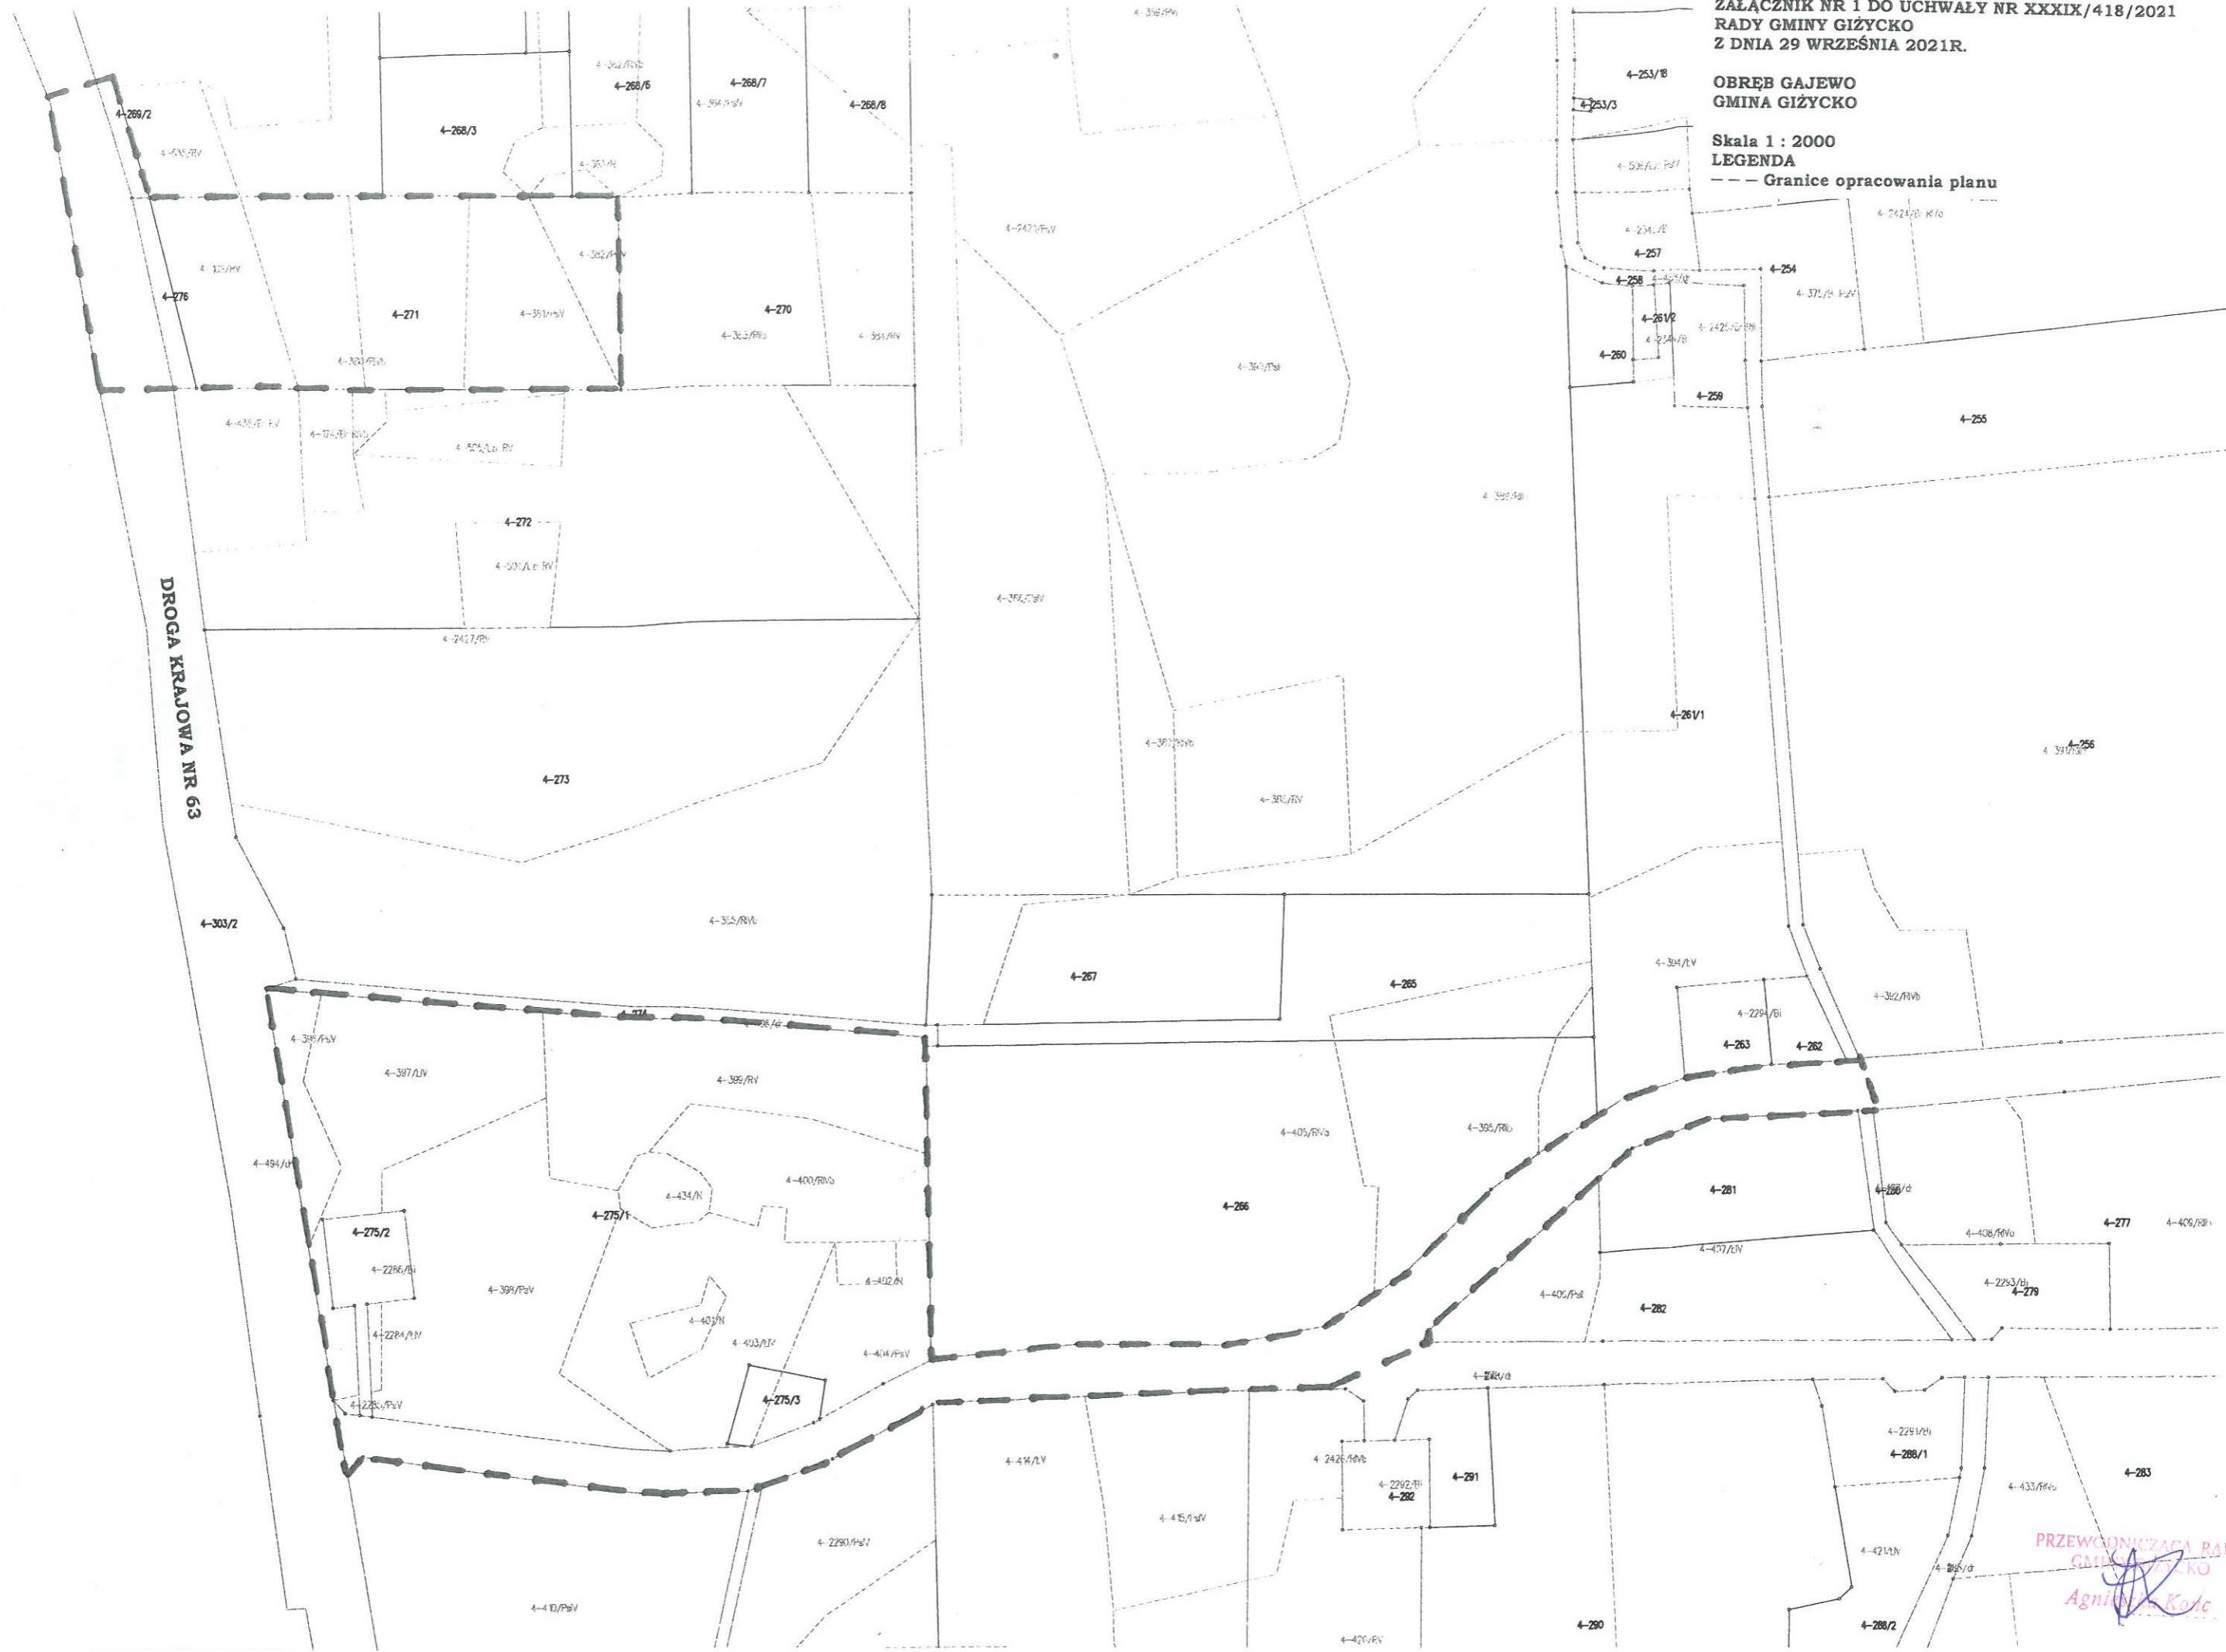

ZALĄCZNIK NR 1 DO UCHWAŁY NR XXXIX/418/2021
RADY GMINY GIŻYCKO
Z DNIA 29 WRZEŚNIA 2021R.

OBRĘB GAJEWO
GMINA GIŻYCKO

Skala 1 : 2000

LEGENDA

--- Granice opracowania planu

DROGA KRAJOWA NR 63

PRZEWODNICZĄCA RADY
GMINY GIŻYCKO
Agnieszka Kołt

5- ZALĄCZNIK NR 2 DO UCHWAŁY NR XXXIX/418/2021
RADY GMINY GIZYCZO
Z DNIA 29 WRZEŚNIA 2021R.

OBREB SULIMY
GMINA GIZYCZO

Skala 1 : 2000

LEGENDA

--- Granice opracowania planu