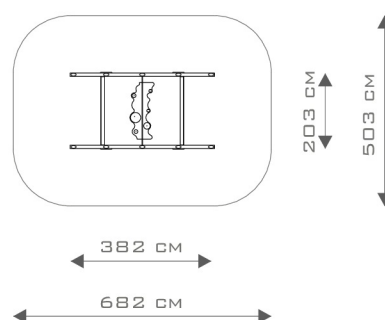

Piaskownica zamykana

SKALA 1:200

OPIS PRODUKTU

Wymiary: 203 x 382 cm
Strefa bezpieczeństwa: 503 x 682 cm
Wysokość całkowita: 30 cm
Wysokość swobodnego upadku: 30 cm
Dostępność części zapasowych: TAK
Produkt zgodny z PN-EN 1176-1:2009: TAK
Przedział wiekowy: 1 - 7