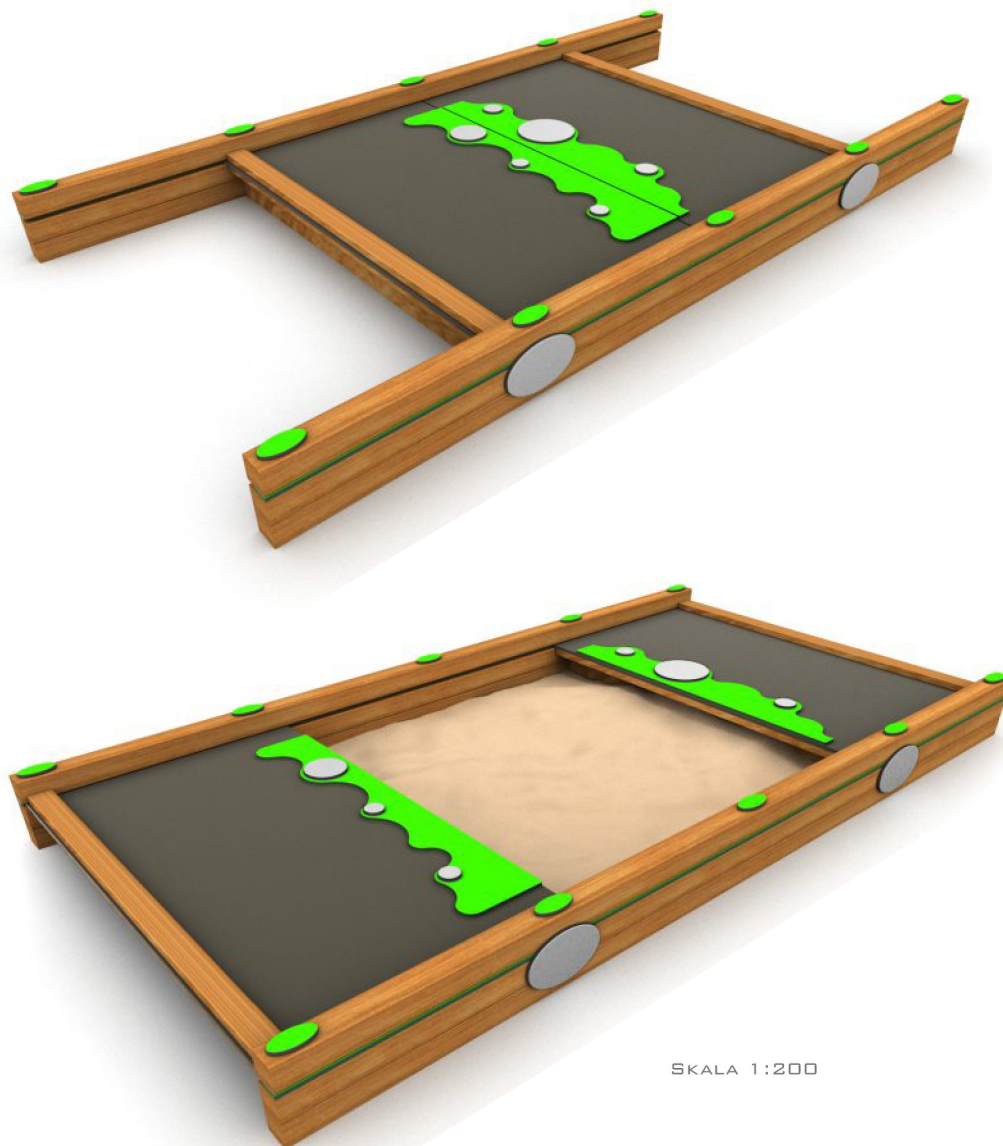

Piaskownica zamykana

SKALA 1:200

OPIS PRODUKTU

Wymiary: 203 x 382 cm
Strefa bezpieczeństwa: 503 x 682 cm
Wysokość całkowita: 30 cm
Wysokość swobodnego upadku: 30 cm
Dostępność części zapasowych: TAK
Produkt zgodny z PN-EN 1176-1:2009: TAK
Przedział wiekowy: 1 - 7