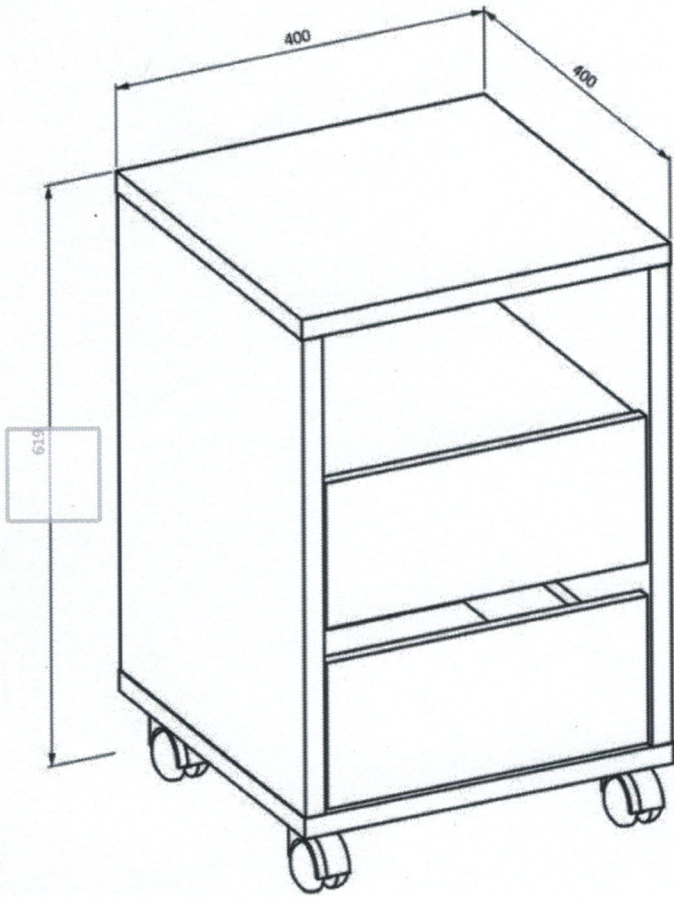

Biurko szt 1

kontenerok szt. 1

**Stół (szt. 1) jako dostawka do biurka, o wymiarach:**

Wys. 76 cm

Szer. 70 cm

Dł. 140 cm

Kolor do uzgodnienia, nogi drewniane, blat musi być wykonany z płyty wiórowej obustronnie melaminowanej o grubości min. 35 mm, krawędzie zabezpieczone ABS o grubości 2mm w kolorach płyty,

110

BIURKO

80

STĀL