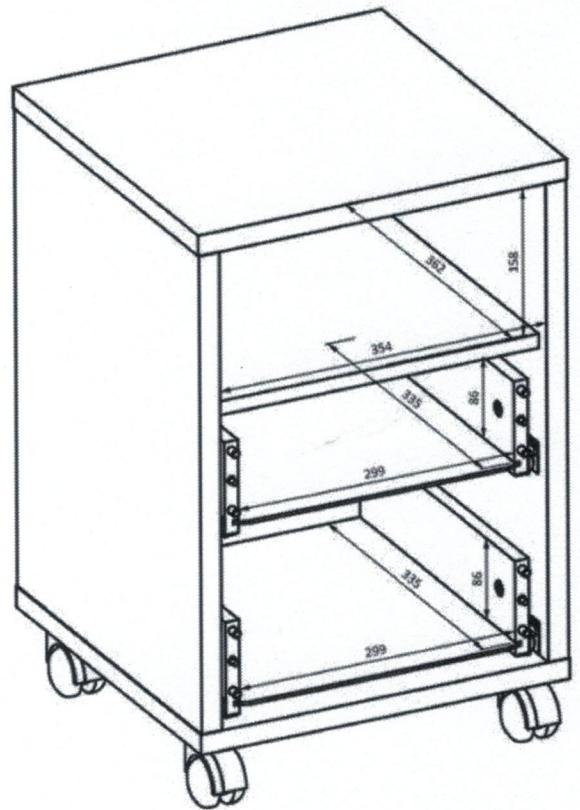

Biurko szt 1

kontenerok szt. 1

**Stół (szt. 1) jako dostawka do biurka, o wymiarach:**

Wys. 76 cm

Szer. 70 cm

Dł. 140 cm

Kolor do uzgodnienia, nogi drewniane, blat musi być wykonany z płyty wiórowej obustronnie melaminowanej o grubości min. 35 mm, krawędzie zabezpieczone ABS o grubości 2mm w kolorach płyty,

110

BIURKO

80

STĀL