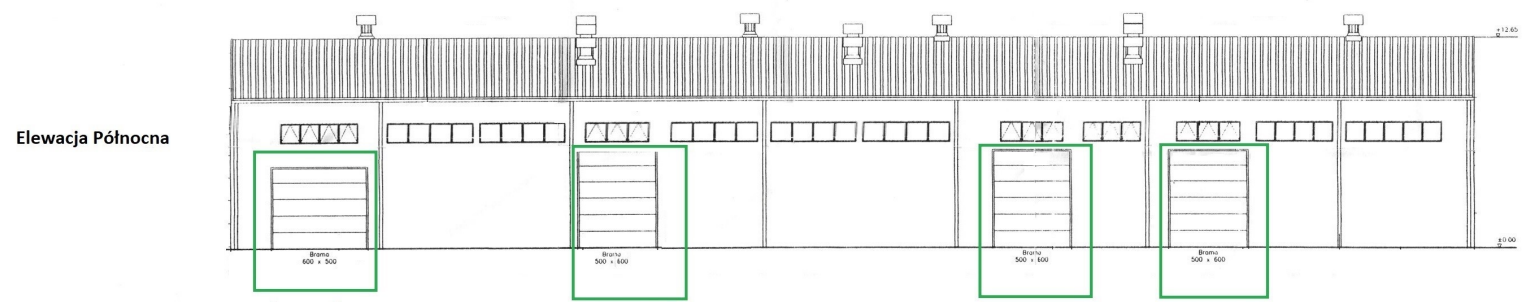

Brama nr 1
400 x 500
TYLKO dołożenie kurtyny szybkiej, bez wymiany bramy

Brama nr 5
600 x 500
TYLKO dołożenie kurtyny szybkiej, bez wymiany bramy

Brama nr 4
500 x 600

Brama nr 3
500 x 600

Brama nr 2
500 x 600

Brama nr 7
600 x 500

Brama nr 6
400 x 500

nr bramy na schemacie	wymiary bramy (cm)	brama	kurtyna szybkiej	naświetla w bramie	naświetla w kurtynie szybkiej	kolor bramy/kurtyny
1	400 x 500	-	TAK	-	TAK	- /pomarańczowy
2	500 x 600	TAK	TAK	TAK	TAK	biały/pomarańczowy
3	500 x 600	TAK	TAK	TAK	TAK	biały/pomarańczowy
4	500 x 600	TAK	TAK	TAK	TAK	biały/pomarańczowy
5	600 x 500	-	TAK	-	TAK	- /pomarańczowy
6	400 x 500	TAK	TAK	TAK	TAK	biały/pomarańczowy
7	600 x 500	TAK	TAK	TAK	TAK	biały/pomarańczowy