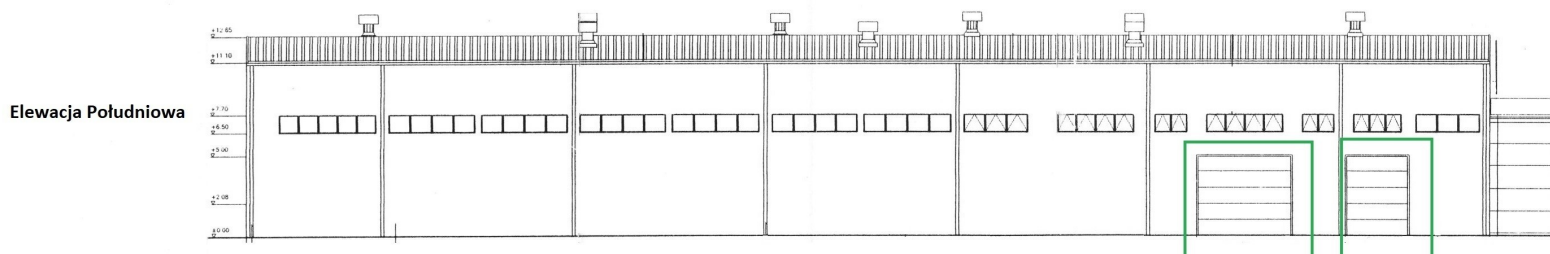

Brama nr 1
400 x 500
TYLKO dołożenie kurtyny szybkiej, bez wymiany bramy

Brama nr 5
600 x 500
TYLKO dołożenie kurtyny szybkiej, bez wymiany bramy

Brama nr 4
500 x 600

Brama nr 3
500 x 600

Brama nr 2
500 x 600

Brama nr 7
600 x 500

Brama nr 6
400 x 500

nr bramy na schemacie	wymiary bramy (cm)	brama	kurtyna szybkiej	naświetla w bramie	naświetla w kurtynie szybkiej	kolor bramy/kurtyny
1	400 x 500	-	TAK	-	TAK	- /pomarańczowy
2	500 x 600	TAK	TAK	TAK	TAK	biały/pomarańczowy
3	500 x 600	TAK	TAK	TAK	TAK	biały/pomarańczowy
4	500 x 600	TAK	TAK	TAK	TAK	biały/pomarańczowy
5	600 x 500	-	TAK	-	TAK	- /pomarańczowy
6	400 x 500	TAK	TAK	TAK	TAK	biały/pomarańczowy
7	600 x 500	TAK	TAK	TAK	TAK	biały/pomarańczowy