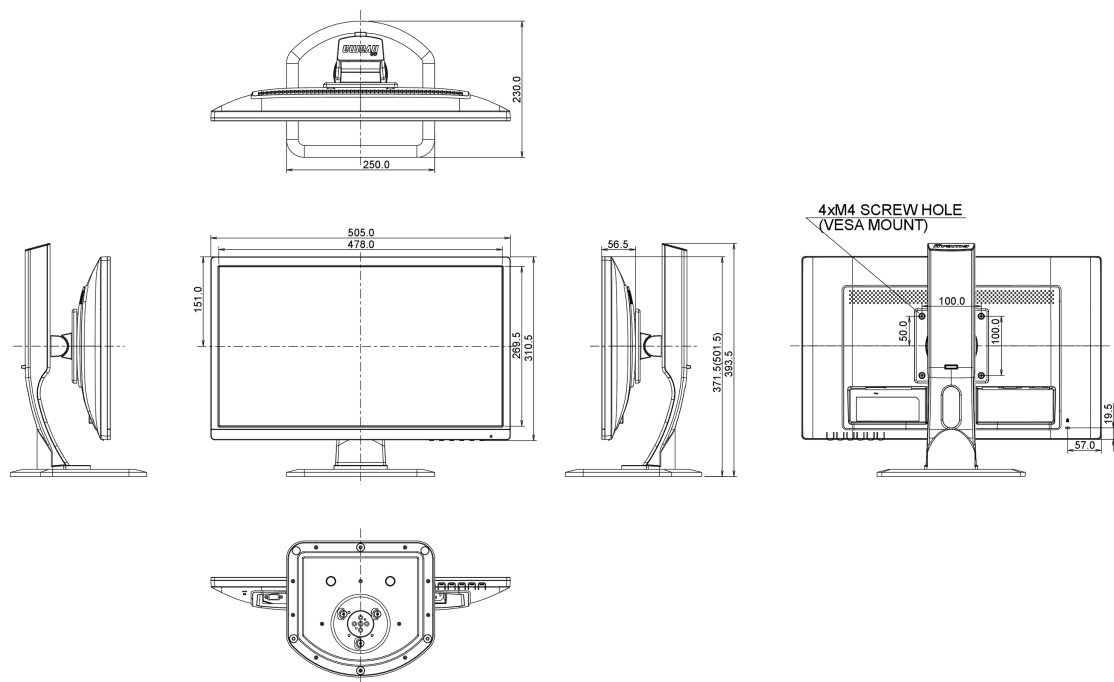

## 08 WYMIARY / WAGA

Wymiary produktu szer. x wys. x gł. 505 x 371.5 (501.5) x 230mm

Waga (bez pudła)

4.8kg

Wszystkie znaki towarowe zastrzeżone. Pomyłki i wprowadzanie zmian zastrzeżone. Specyfikacje produktów mogą ulec zmianie bez wcześniejszego zawiadomienia. Wszystkie monitory LCD iiyama są zgodne z normą ISO-9241-307:2008 określającą liczbę i rodzaj defektów matrycy.