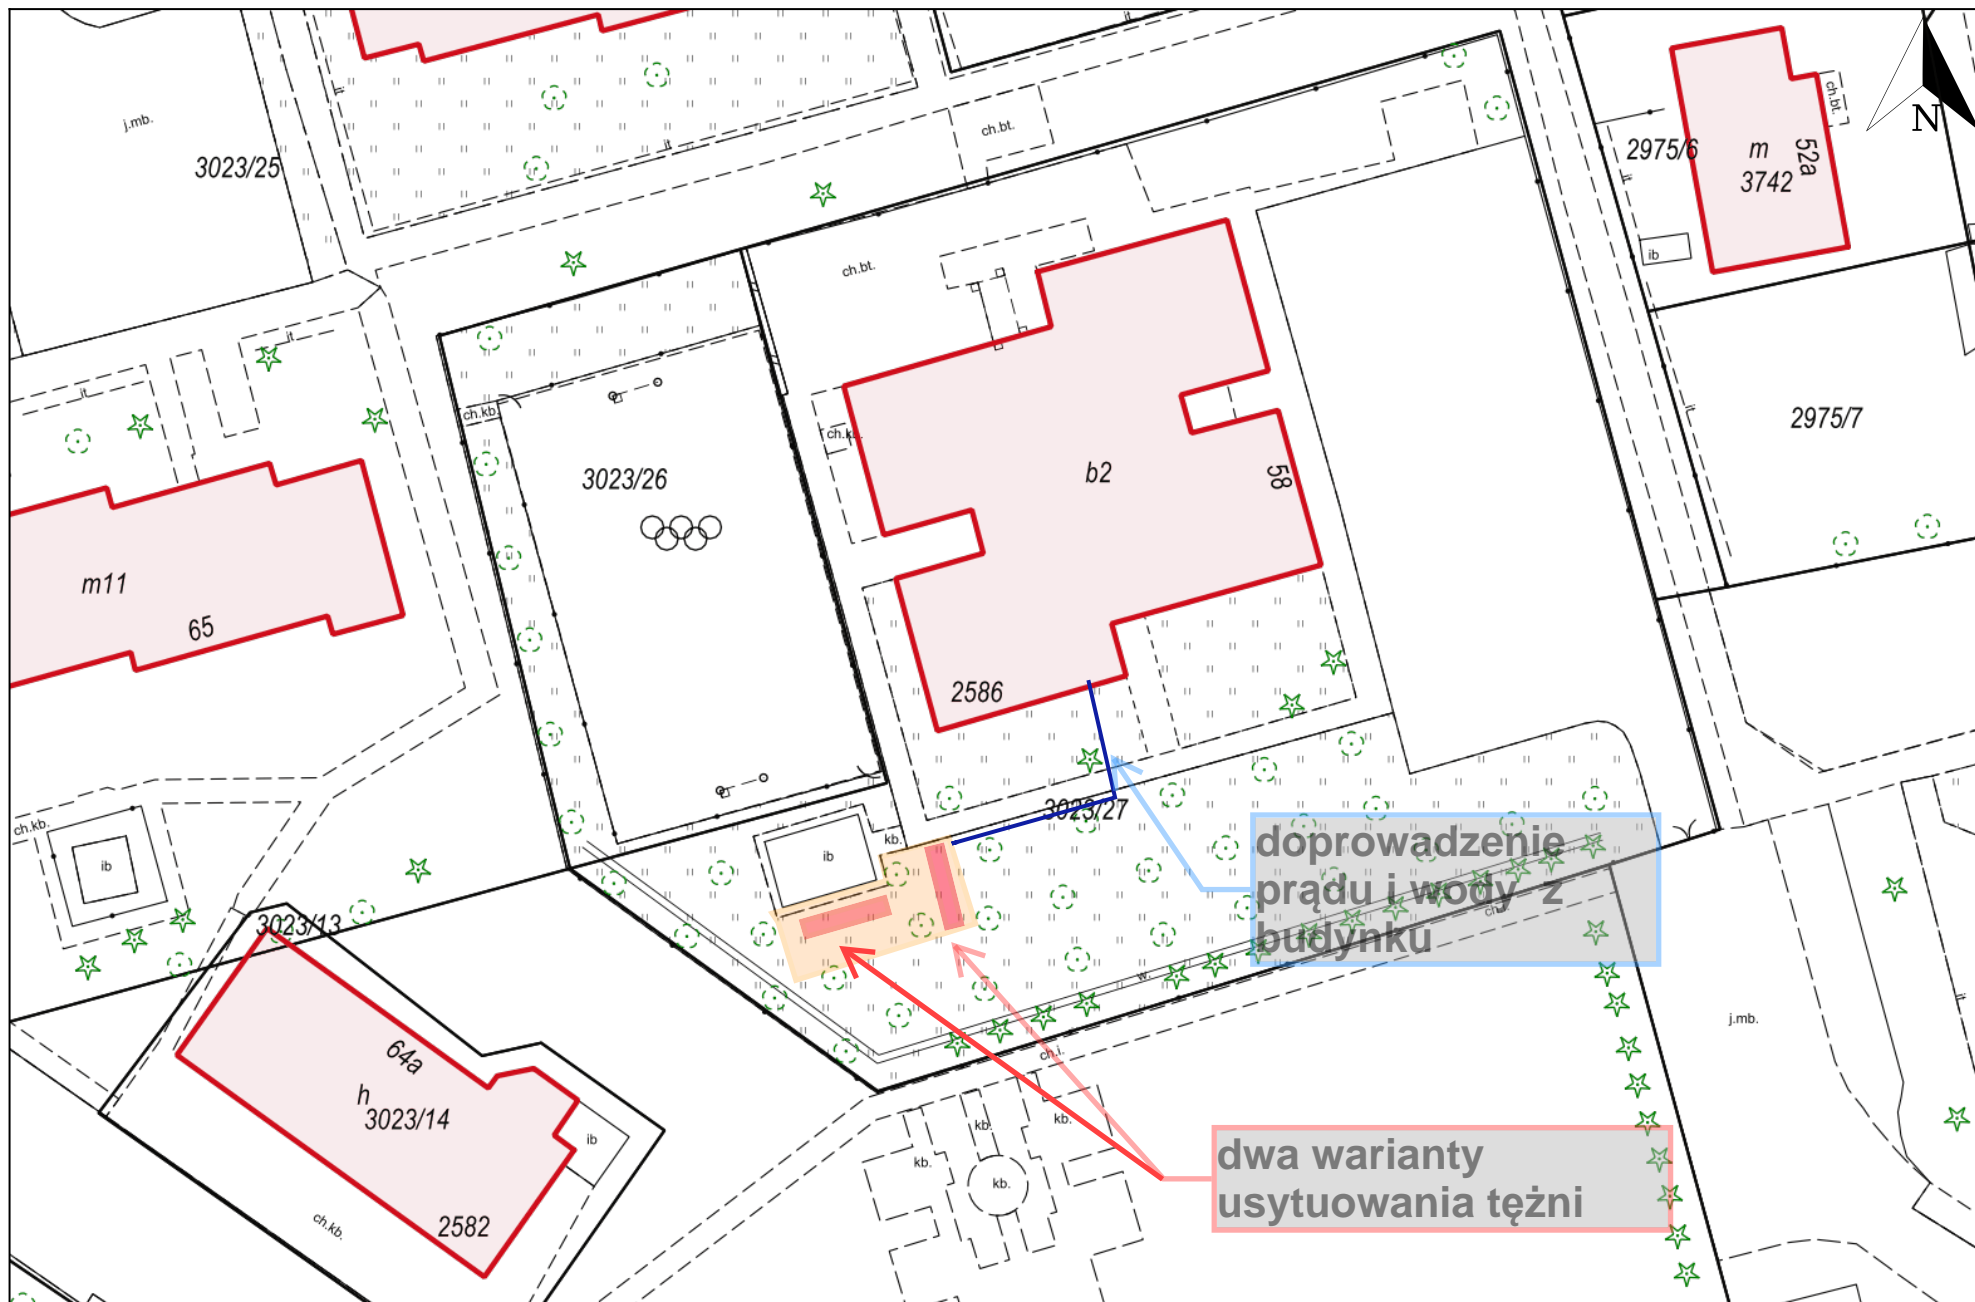

Wydruk mapy z systemu WebEWID

Wydruk w skali 1:500

Wydruk z systemu WebEWID

Sporządził: tylko podgląd

Udostępniane informacje nie są dokumentami w postępowaniach administracyjnych i innych. Materiały zawierające informacje z powiatowego zasobu geodezyjnego i kartograficznego (w tym dane z operatu ewidencji gruntów i budynków Urzędu Miasta Krosna) należy zamawiać w Wydziale Geodezji. Dokumenty zawierające inne informacje przetwarzane w Wewnętrznym Portalu Mapowym należy zamawiać w wydziałach merytorycznych, odpowiedzialnych za aktualizację tych danych.