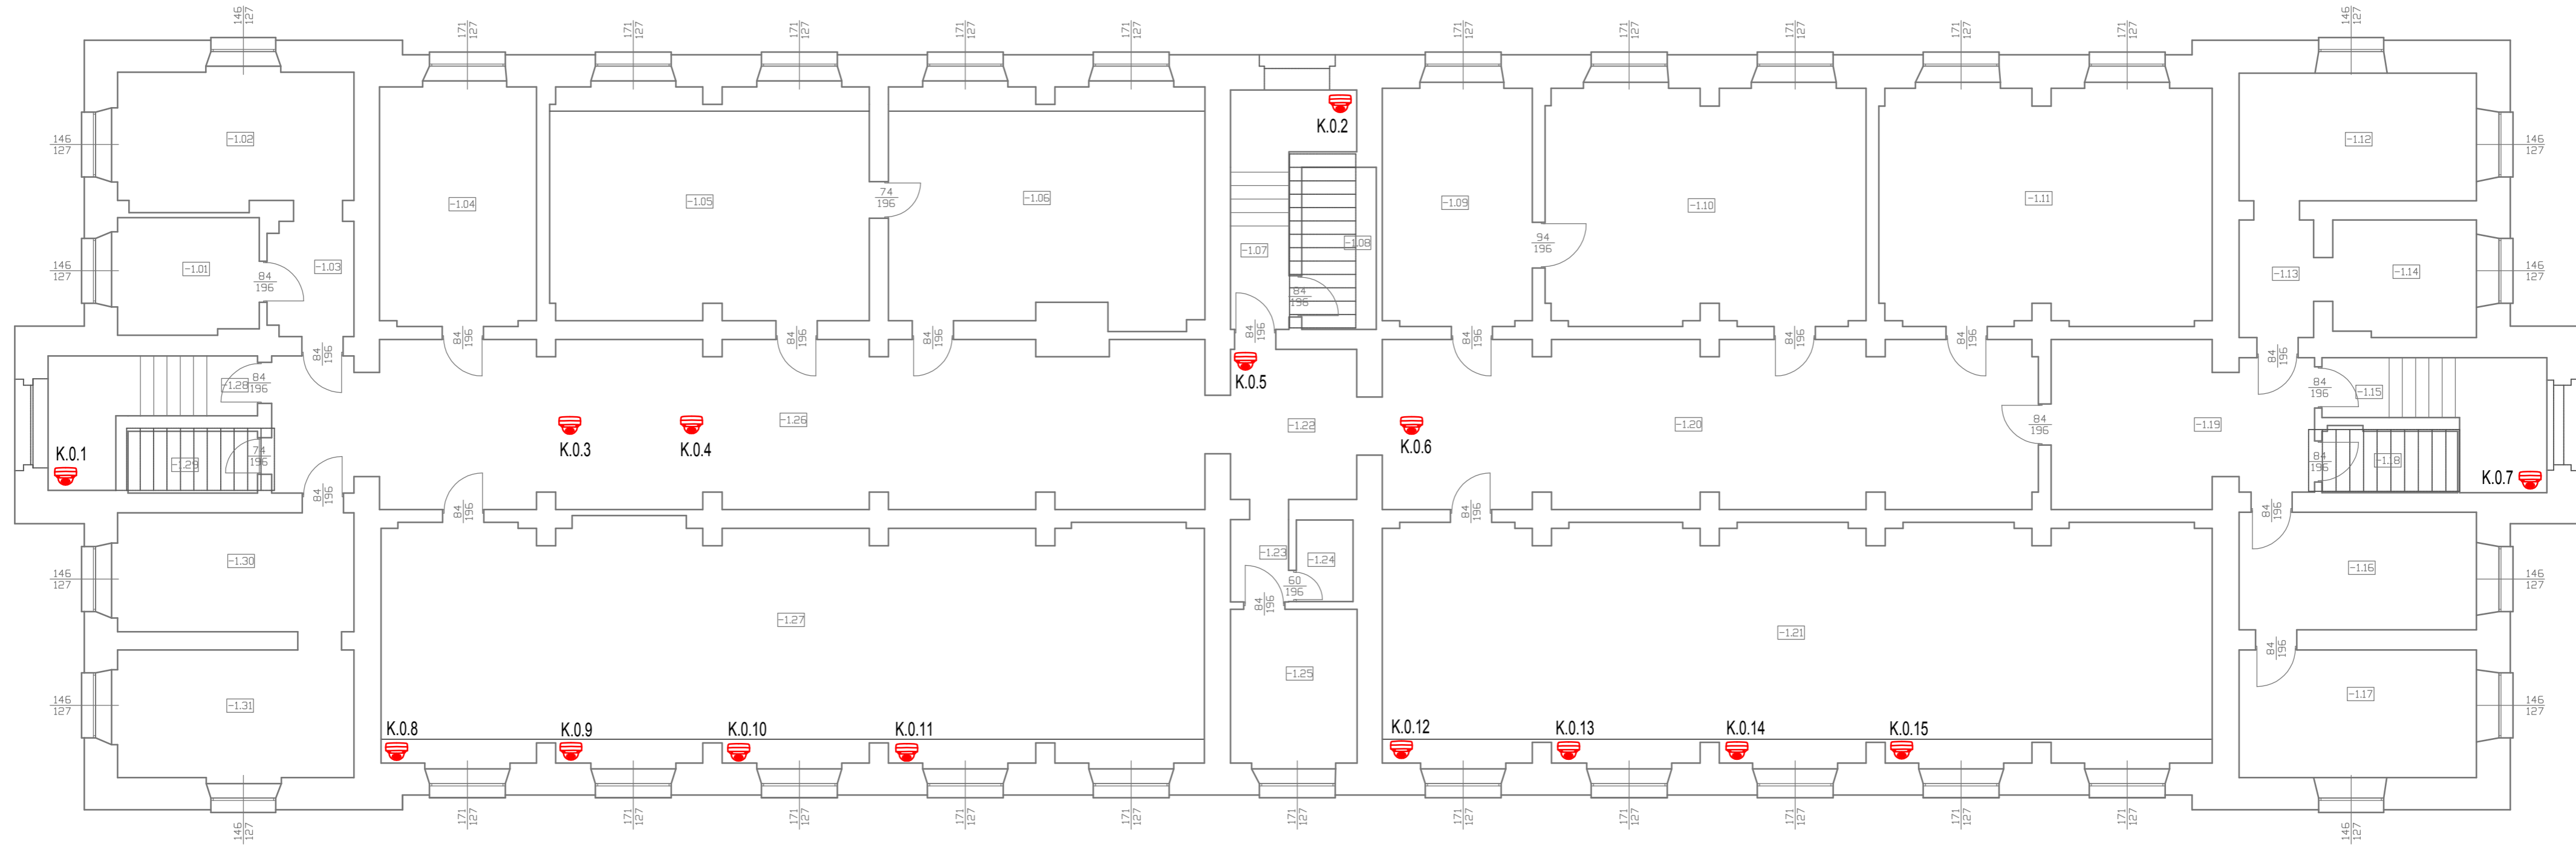

RZUT PIWNICY

SKALA 1:100

LEGENDA INSTALACJI MONITORINGU CCTV:

-  Kamera kopułkowa IP, IP65
-  Kamera kopułkowa IP, IP65, specjalna
-  Zestaw komputerowy typu AiO z monitorem 27" FHD IPS oraz peryferiami: klawiaturą, myszą
-  Zestaw komputerowy z 3 monitorami 42.5" FHD 24/7 oraz peryferiami
-  Punkt dystrybucyjny w szafie Rack 19" dedykowany instalacji CCTV
-  Rozdzielnia elektryczna