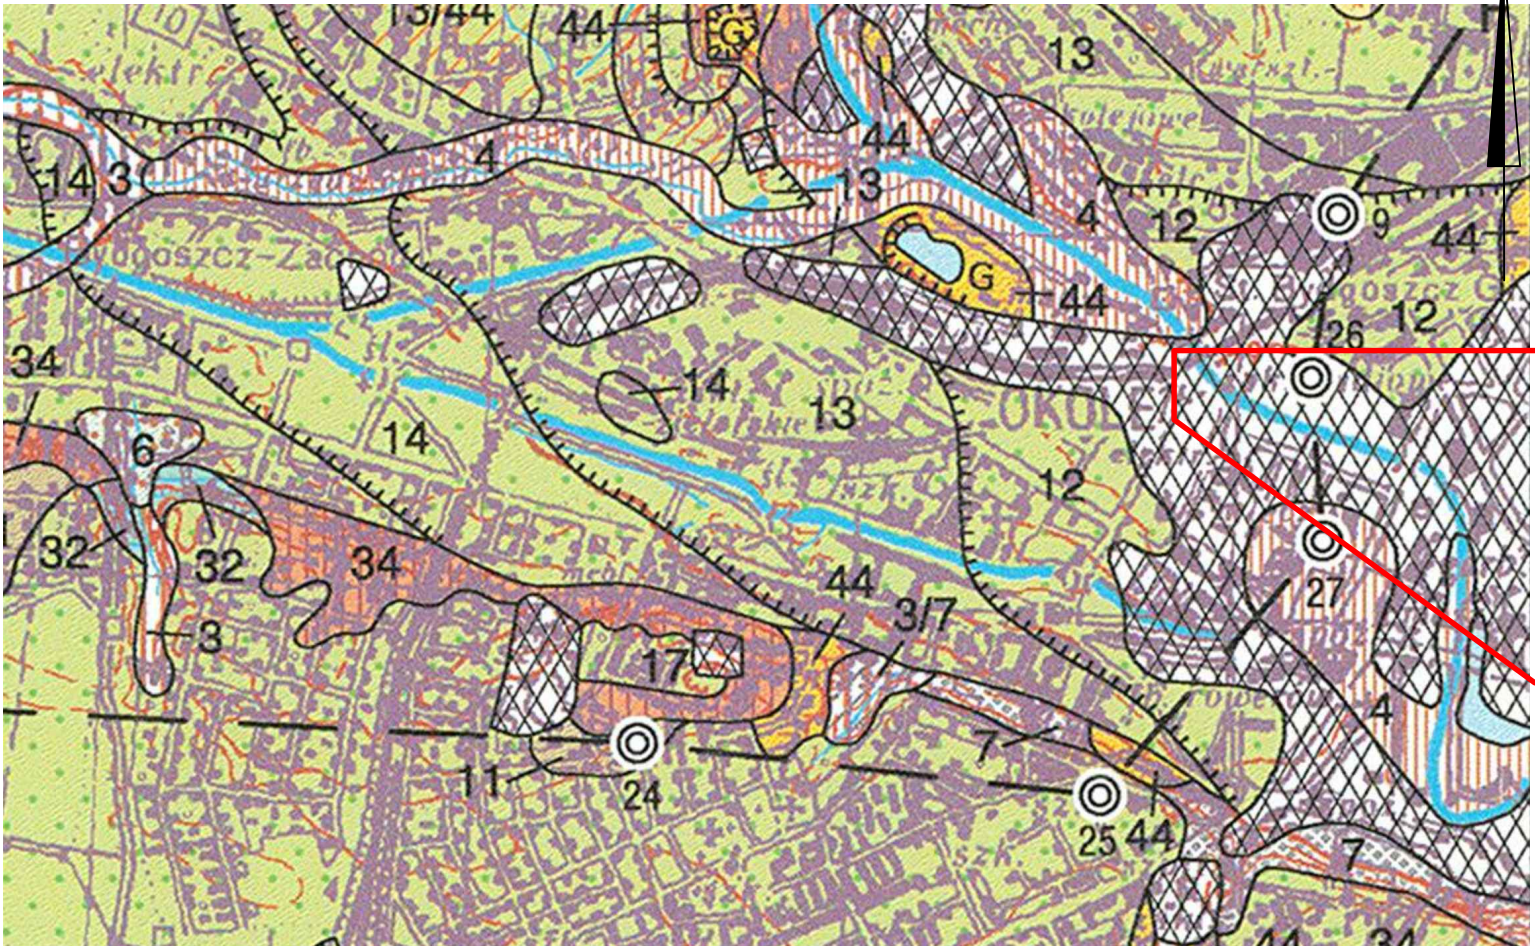

# SZCZEGÓŁOWA MAPA GEOLOGICZNA POLSKI

Arkusz Bydgoszcz Zachód, Skala 1:50 000  
(oryginał mapy powiększony do skali 1:10 000)

## Objaśnienia:

<b>Temat:</b> Geotechniczne warunki posadowienia		<b>Nr pracy:</b> 2957/2017
<b>Zamawiający:</b> Energoekspert Sp. z o.o. ul. Karłowicza 11A; 40-145 Katowice		<b>Nr opracowania:</b> 01
<b>Treść rysunku:</b> Szczegółowa mapa geologiczna Polski. Skala 1:50 000.		<b>Opracował:</b> mgr: Paulina Wesołowska
<b>Data:</b>		marzec 2017