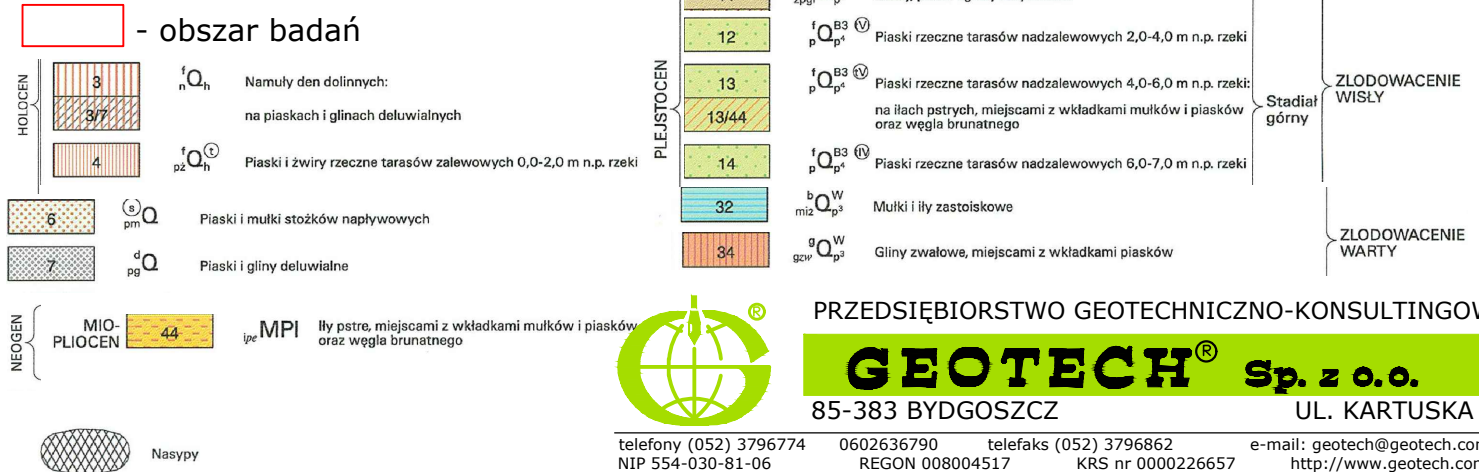

# SZCZEGÓŁOWA MAPA GEOLOGICZNA POLSKI

Arkusz Bydgoszcz Zachód, Skala 1:50 000  
(oryginał mapy powiększony do skali 1:10 000)

## Objaśnienia:

<b>Temat:</b> Geotechniczne warunki posadowienia		<b>Nr pracy:</b> 2957/2017
<b>Zamawiający:</b> Energoekspert Sp. z o.o. ul. Karłowicza 11A; 40-145 Katowice		<b>Nr opracowania:</b> 01
<b>Treść rysunku:</b> Szczegółowa mapa geologiczna Polski. Skala 1:50 000.		<b>Opracował:</b> mgr: Paulina Wesołowska
<b>Data:</b>		marzec 2017