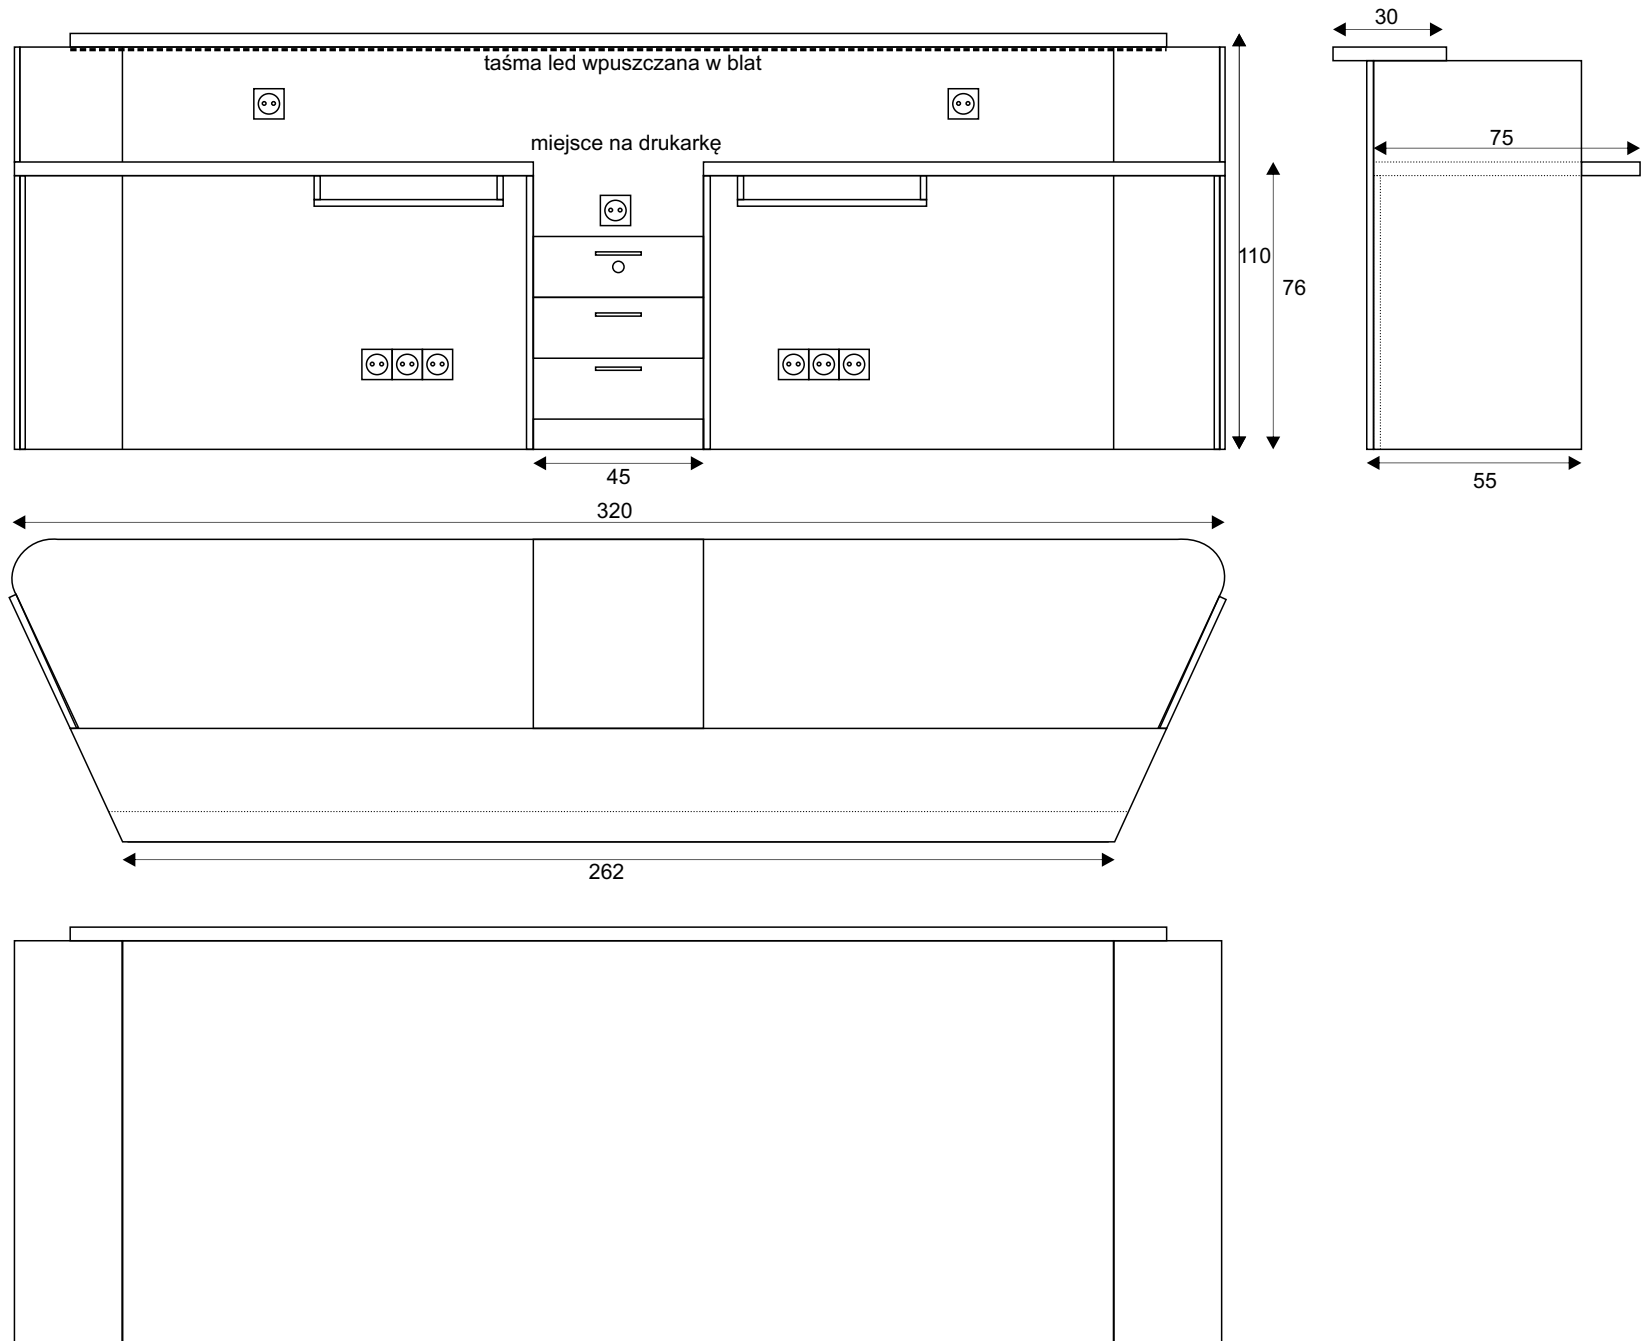

11. Sala Dializ
pulpit pielęgniarski

11. Sala Dializ

szafki wiszące 170x70x35

blat roboczy z umywalką, szafką i szufladami 170x90x60

szafka na segregatory 40x210x40

11. Sala Dializ
komoda z szufladami 200x114x60

12. Sala Dializ
14. Dializy Ostre
biurko 120x76x60