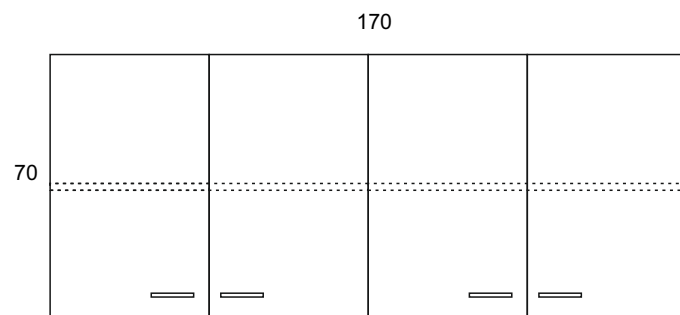

11. Sala Dializ
pulpit pielęgniarski

11. Sala Dializ

szafki wiszące 170x70x35

blat roboczy z umywalką, szafką i szufladami 170x90x60

szafka na segregatory 40x210x40

11. Sala Dializ
komoda z szufladami 200x114x60

12. Sala Dializ
14. Dializy Ostre
biurko 120x76x60