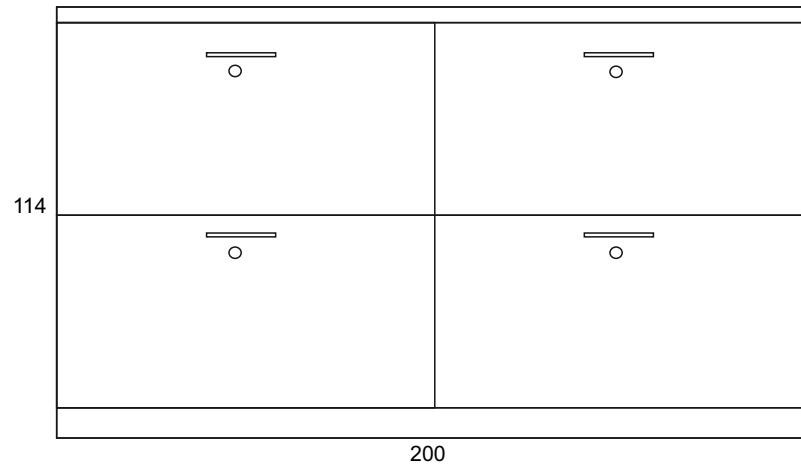

11. Sala Dializ
pulpit pielęgniarski

11. Sala Dializ

szafki wiszące 170x70x35

blat roboczy z umywalką, szafką i szufladami 170x90x60

szafka na segregatory 40x210x40

11. Sala Dializ
komoda z szufladami 200x114x60

12. Sala Dializ
14. Dializy Ostre
biurko 120x76x60