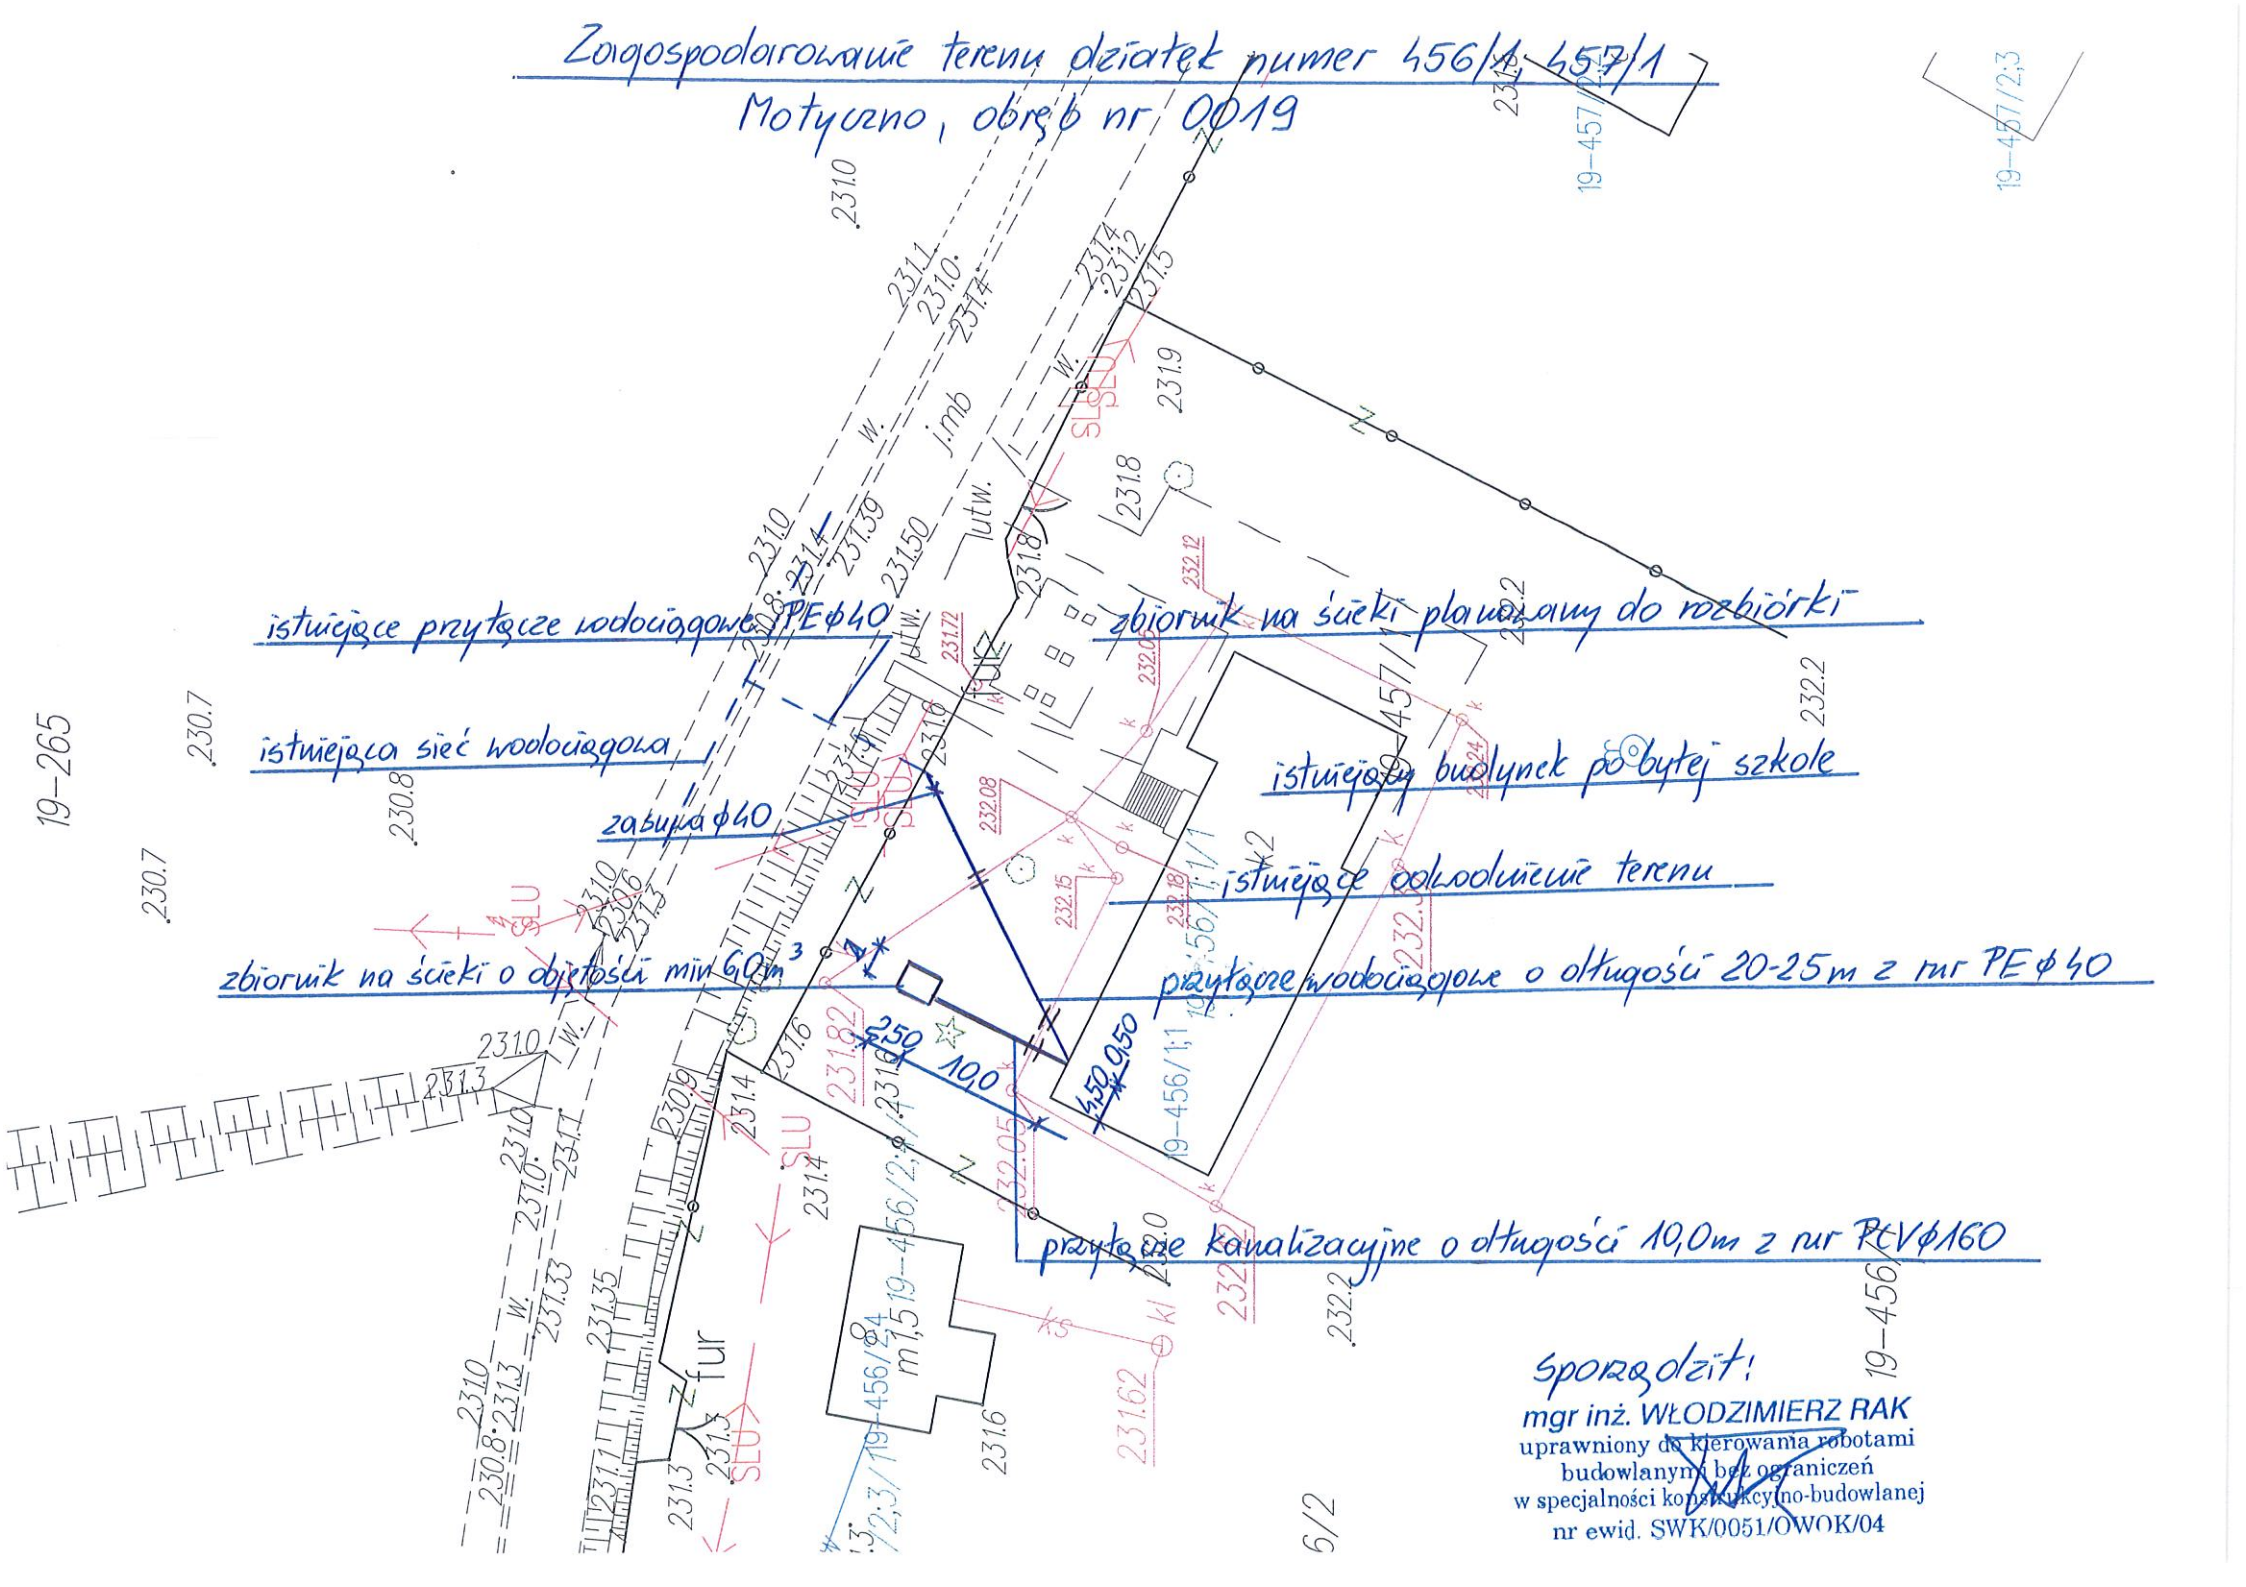

Zołospodziórwanie terenu działek numer 456/1, 457/1
 Motyczno, obszar nr 0019

19-265

19-457/2,3

19-457/2,3

sporządził:
 mgr inż. WŁODZIMIERZ RAK
 uprawniony do kierowania robotami
 budowlanymi bez ograniczeń
 w specjalności konstrukcyjno-budowlanej
 nr ewid. SWK/0051/OWOK/04