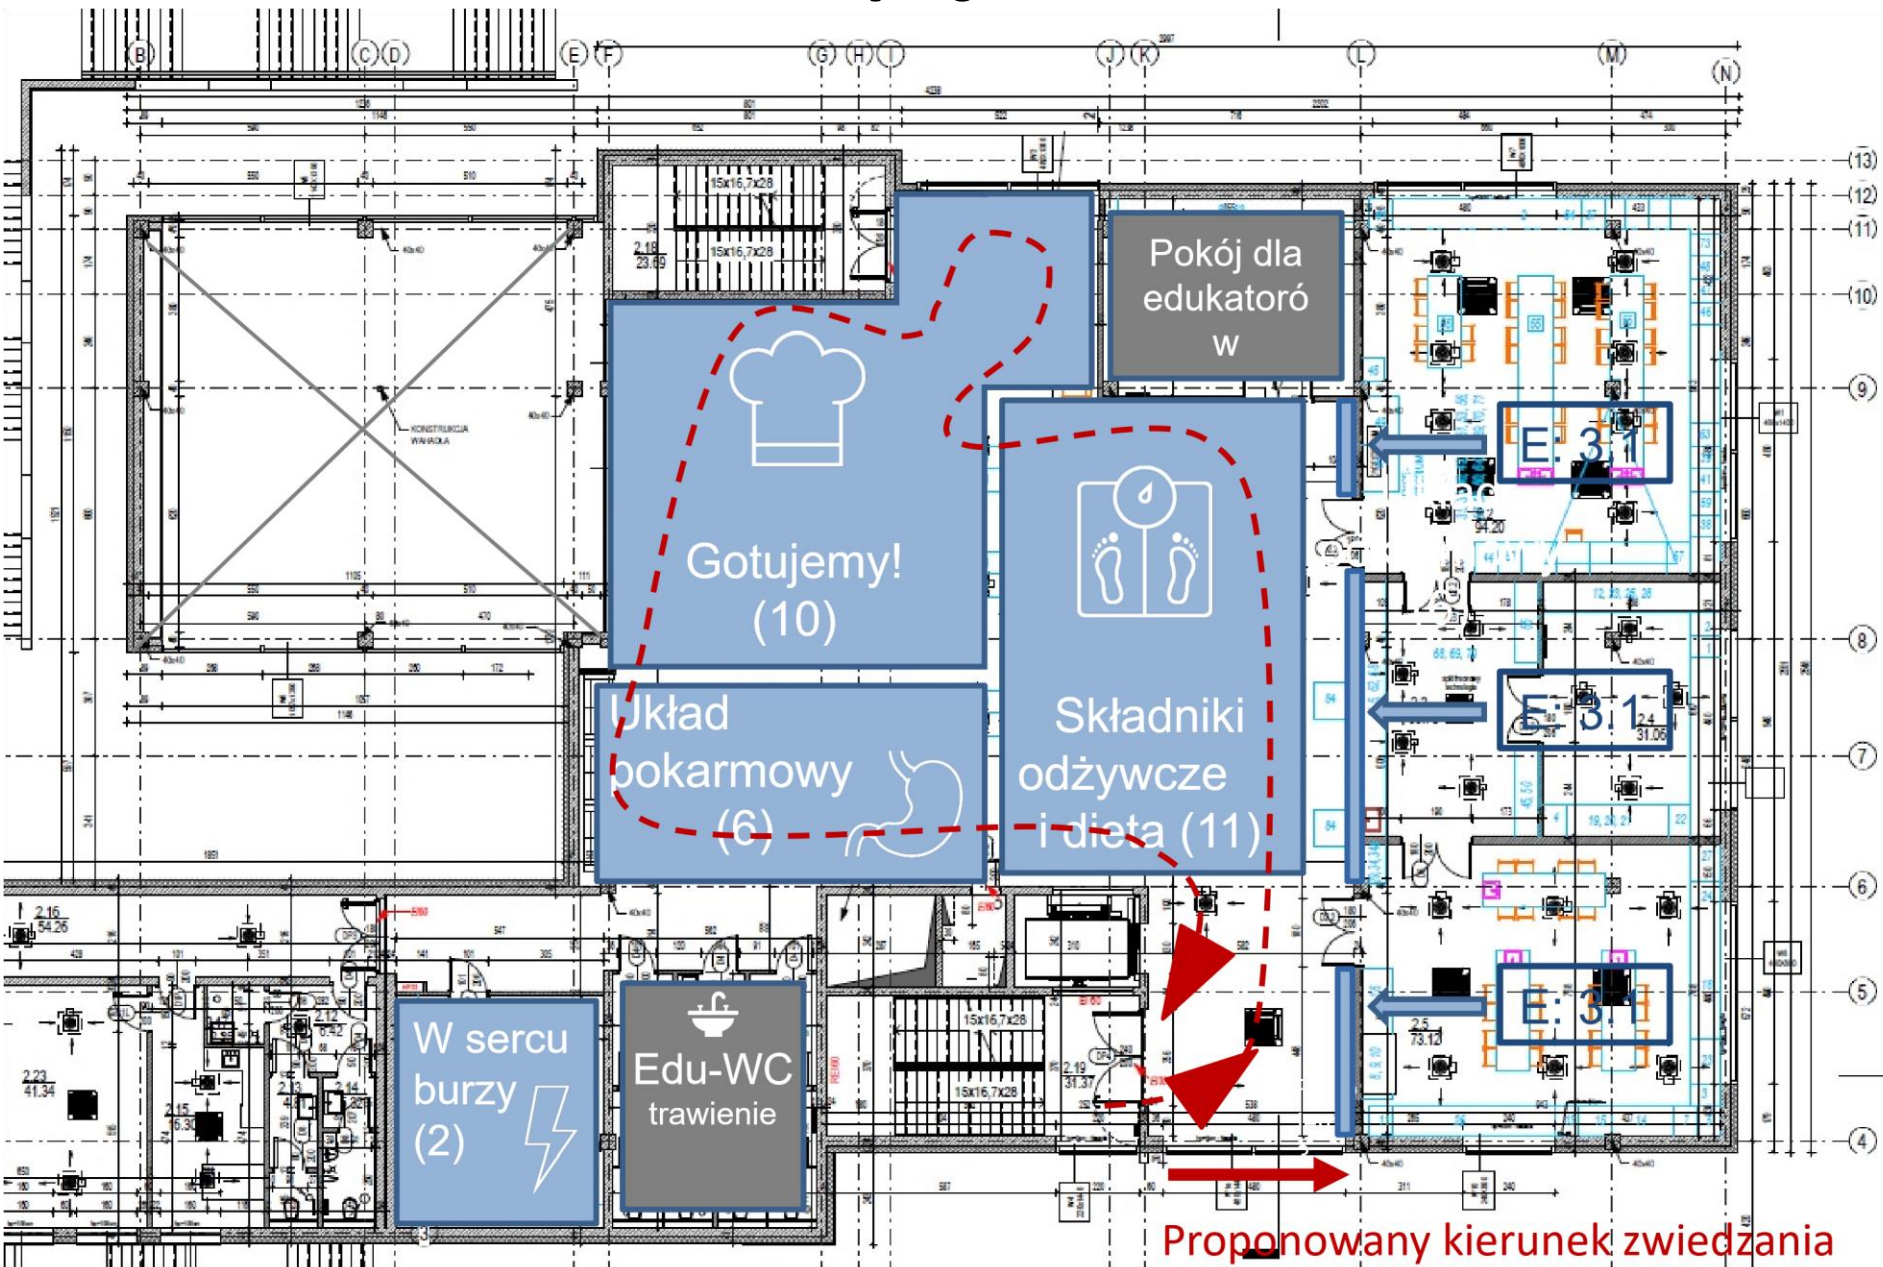

**Floorplan i ścieżka zwiedzania
Wystaw Centrum Popularyzacji Nauki
i Innowacji „Kortosfera” w Olsztynie**

**2 grudnia 2020 r.
parter**

Proponowany kierunek zwiedzania

Wejście główne

ISTNIEJĄCE WEJŚCIE DO BUFETU

1 piętro

2 piętro

3 piętro

Proponowany kierunek zwiedzania

4 piętro