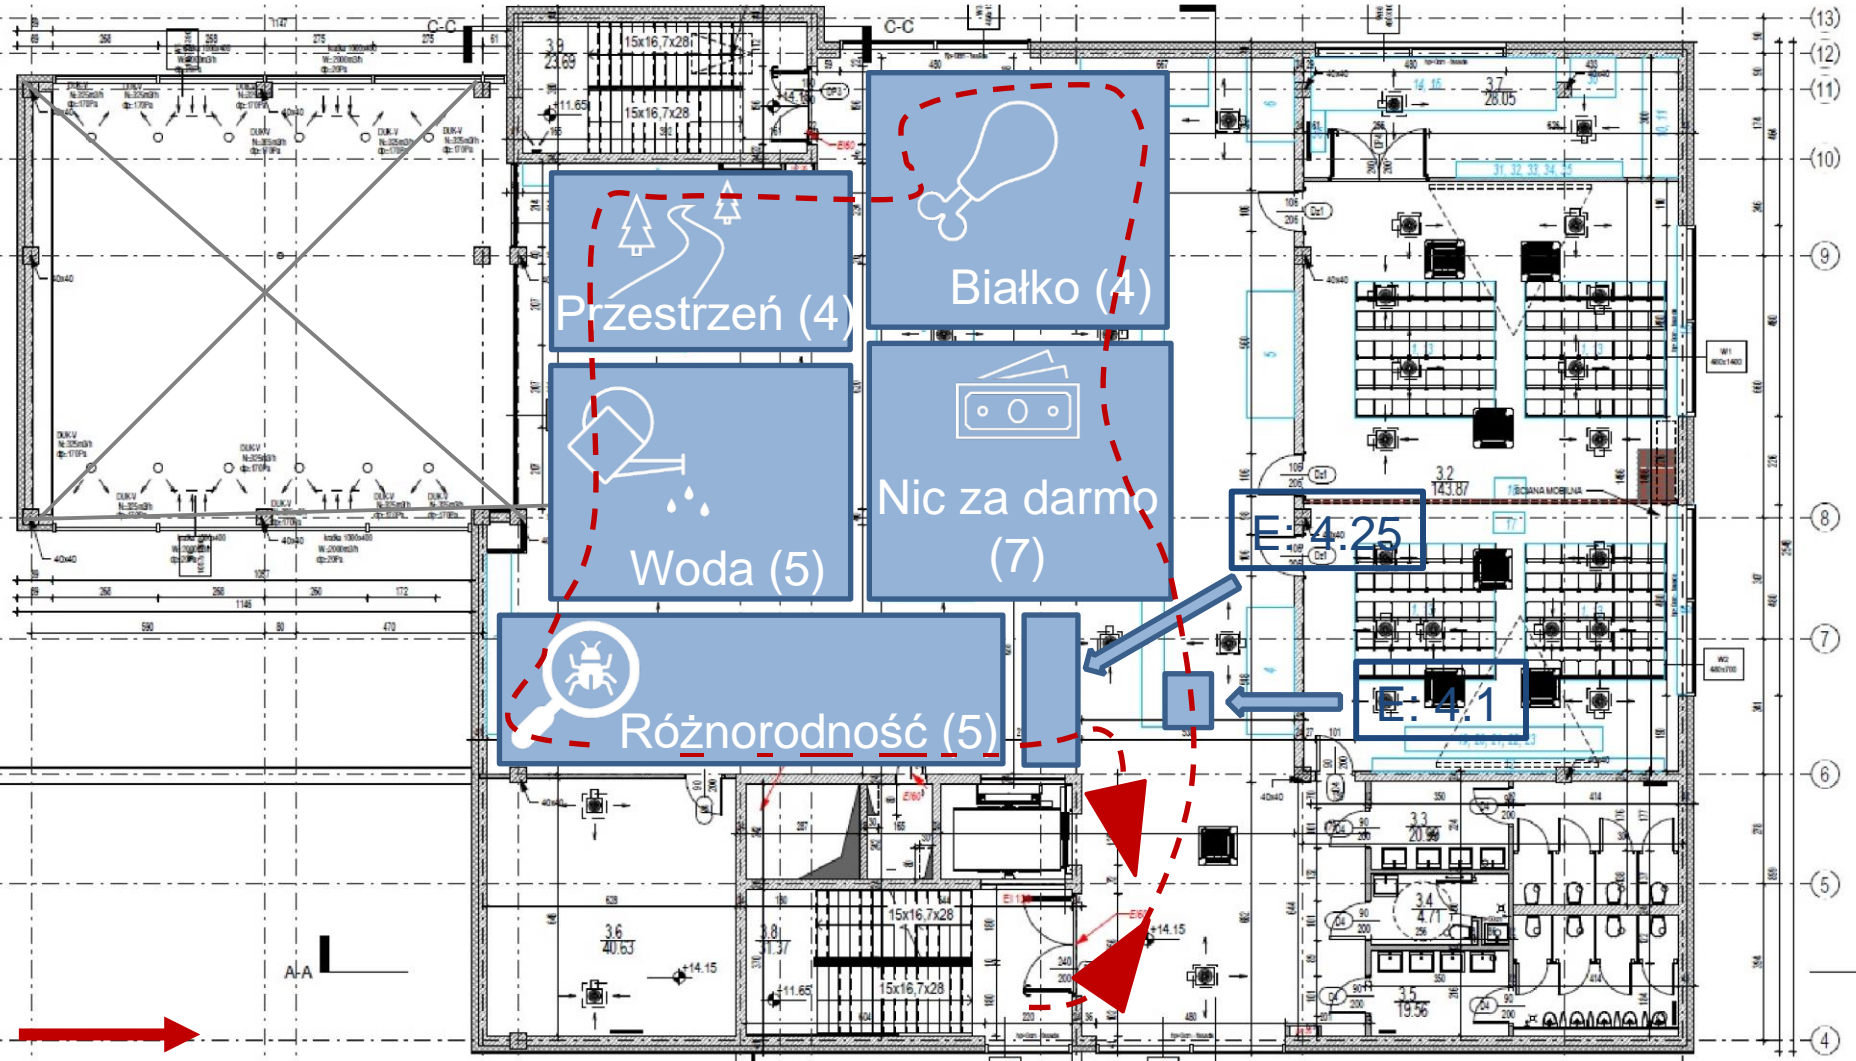

**Floorplan i ścieżka zwiedzania
Wystaw Centrum Popularyzacji Nauki
i Innowacji „Kortosfera” w Olsztynie**

**2 grudnia 2020 r.
parter**

Proponowany kierunek zwiedzania

Wejście główne

ISTNIEJĄCE WEJŚCIE DO BUFETU

1 piętro

2 piętro

3 piętro

Proponowany kierunek zwiedzania

4 piętro