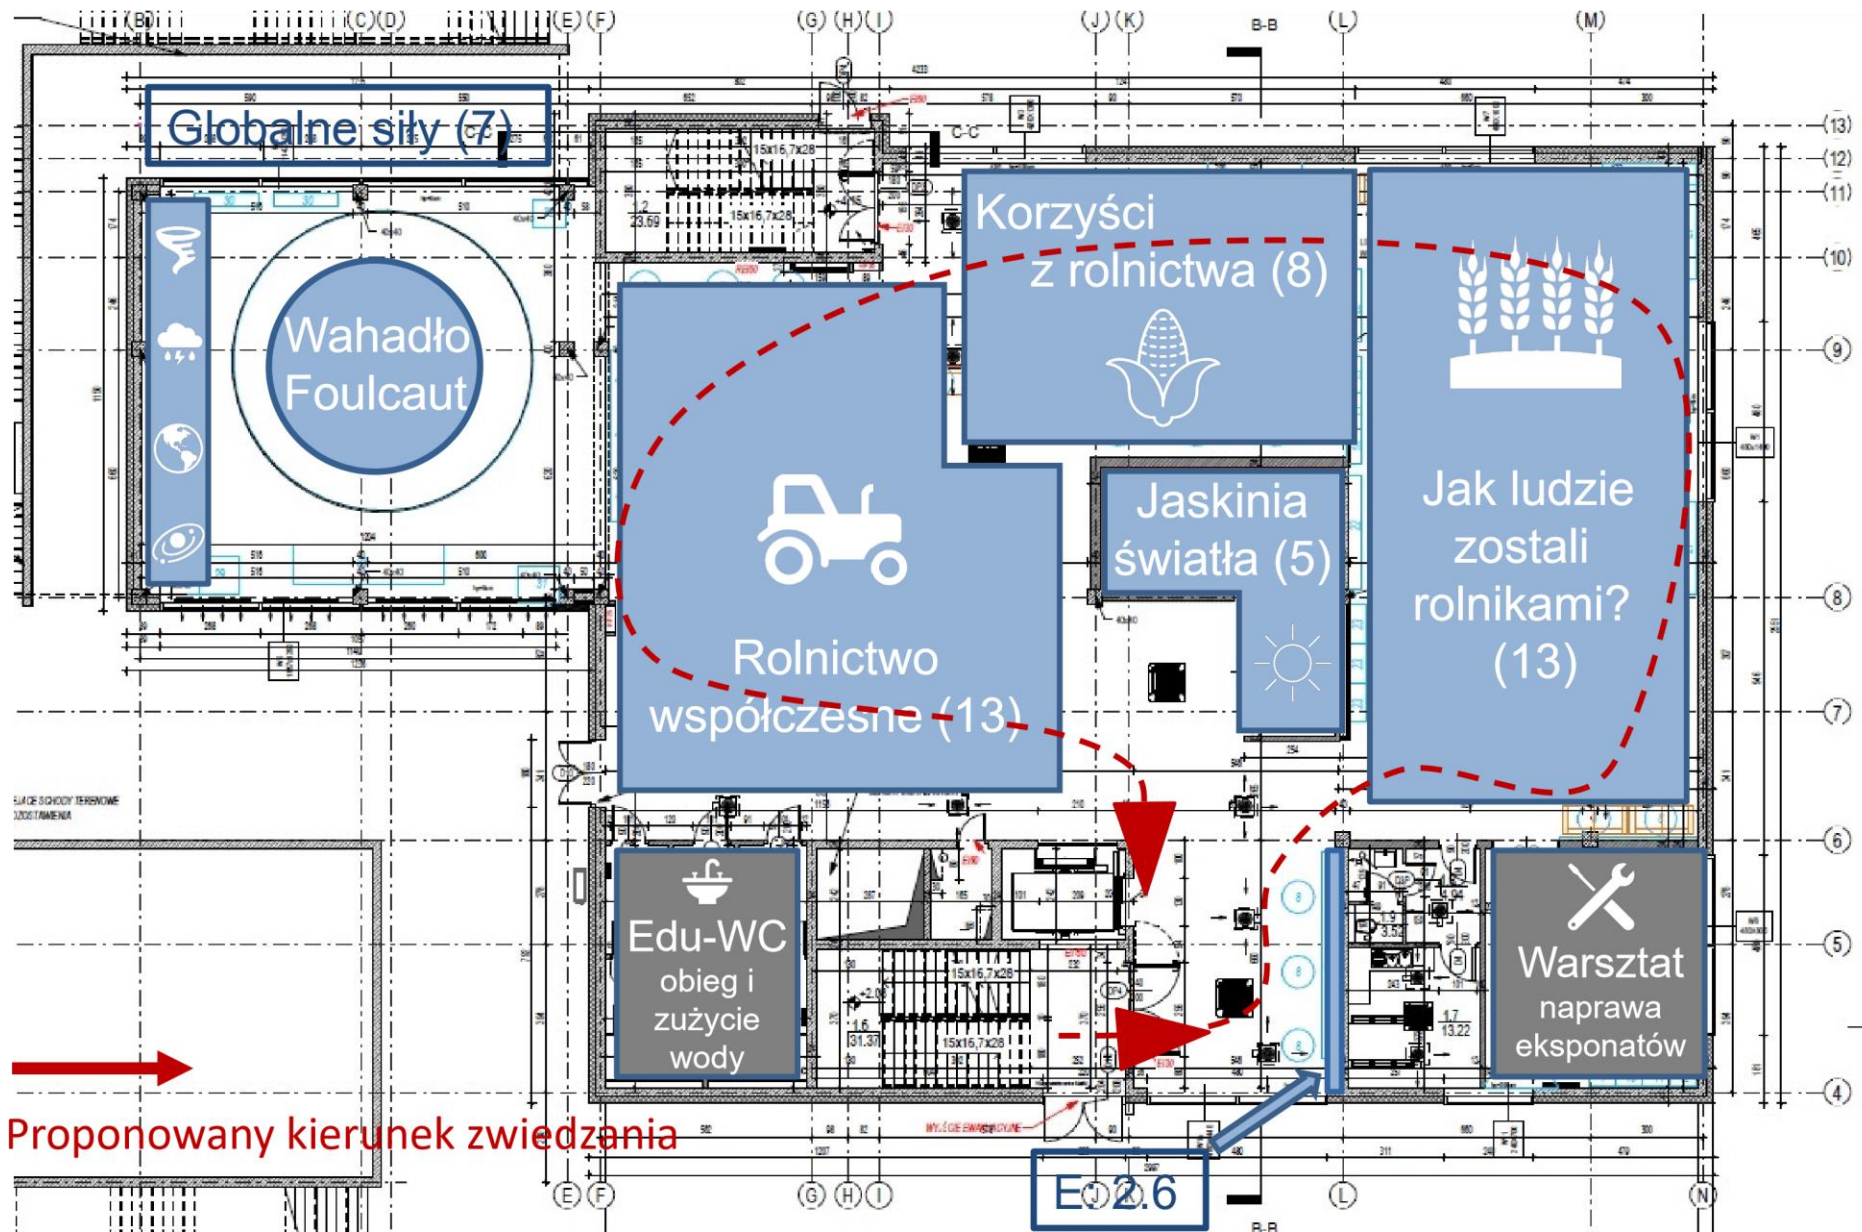

**Floorplan i ścieżka zwiedzania
Wystaw Centrum Popularyzacji Nauki
i Innowacji „Kortosfera” w Olsztynie**

**2 grudnia 2020 r.
parter**

Proponowany kierunek zwiedzania

Wejście główne

ISTNIEJĄCE WEJŚCIE DO BUFETU

1 piętro

2 piętro

3 piętro

Proponowany kierunek zwiedzania

4 piętro