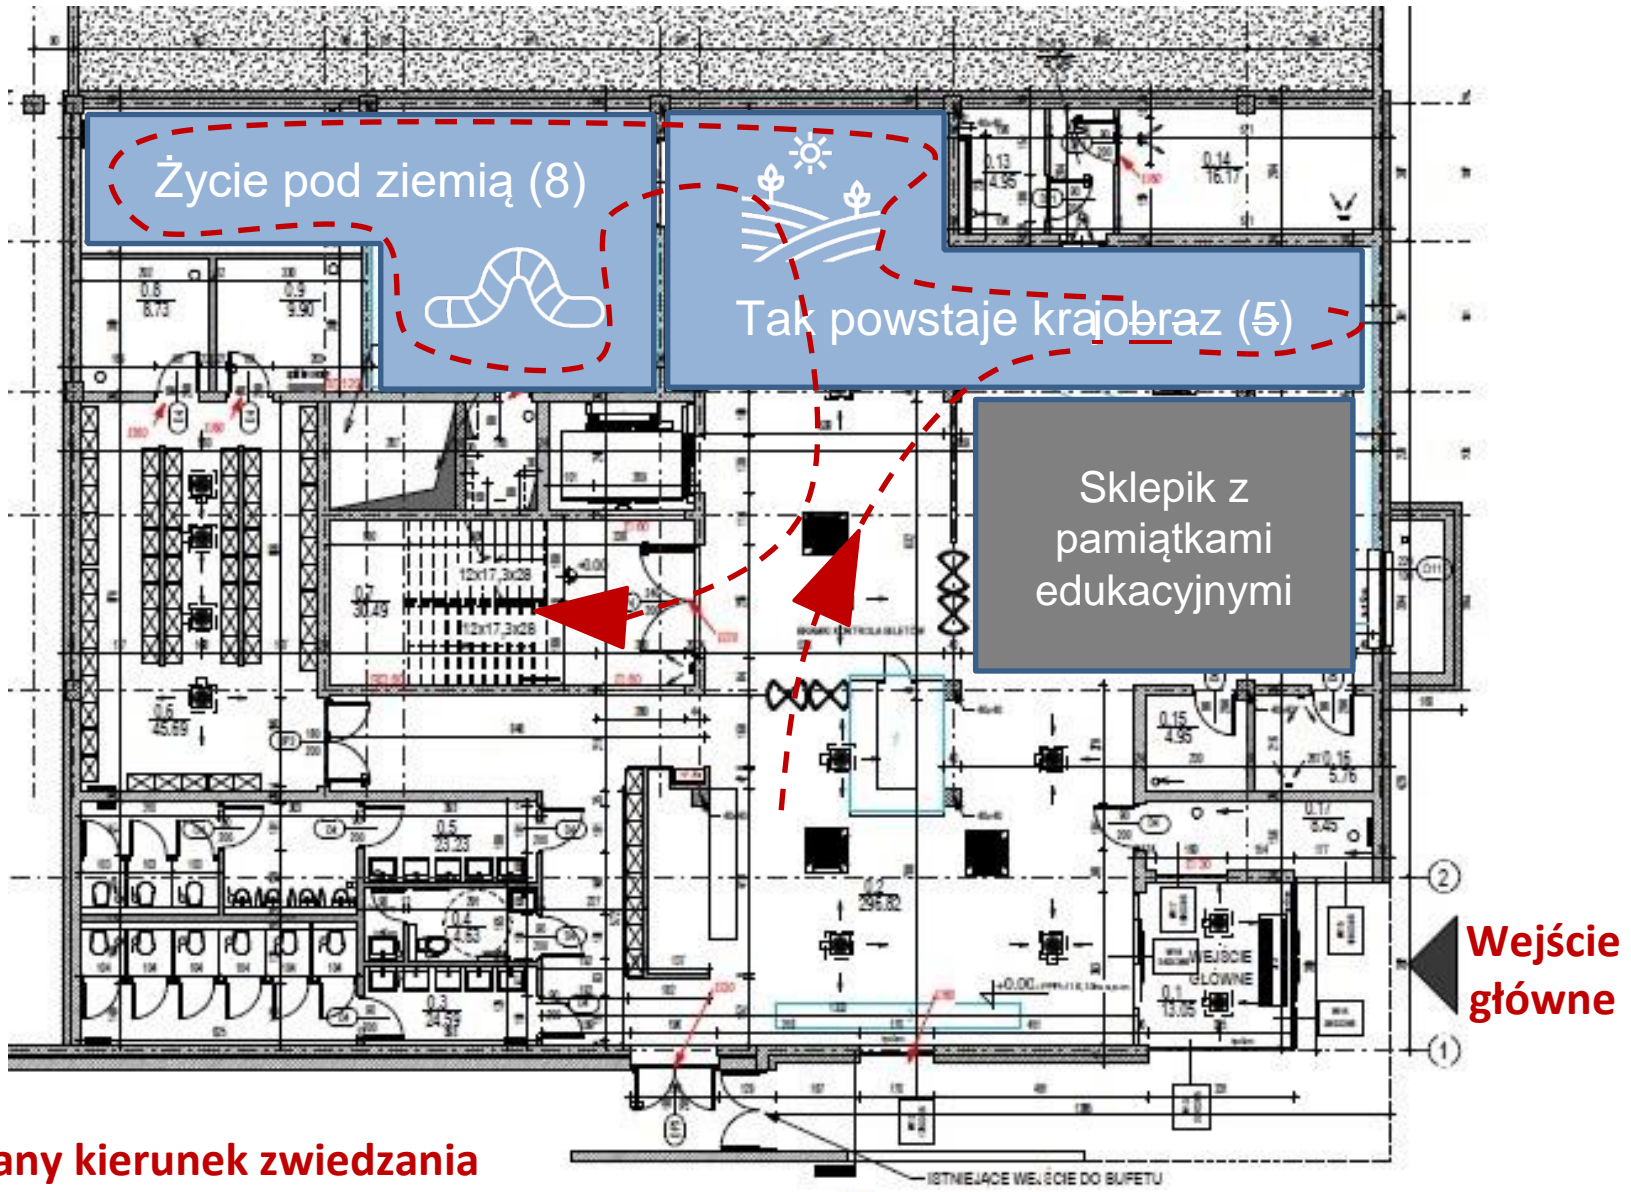

**Floorplan i ścieżka zwiedzania
Wystaw Centrum Popularyzacji Nauki
i Innowacji „Kortosfera” w Olsztynie**

**2 grudnia 2020 r.
parter**

Proponowany kierunek zwiedzania

Wejście główne

ISTNIEJĄCE WEJŚCIE DO BUFETU

1 piętro

2 piętro

3 piętro

Proponowany kierunek zwiedzania

4 piętro