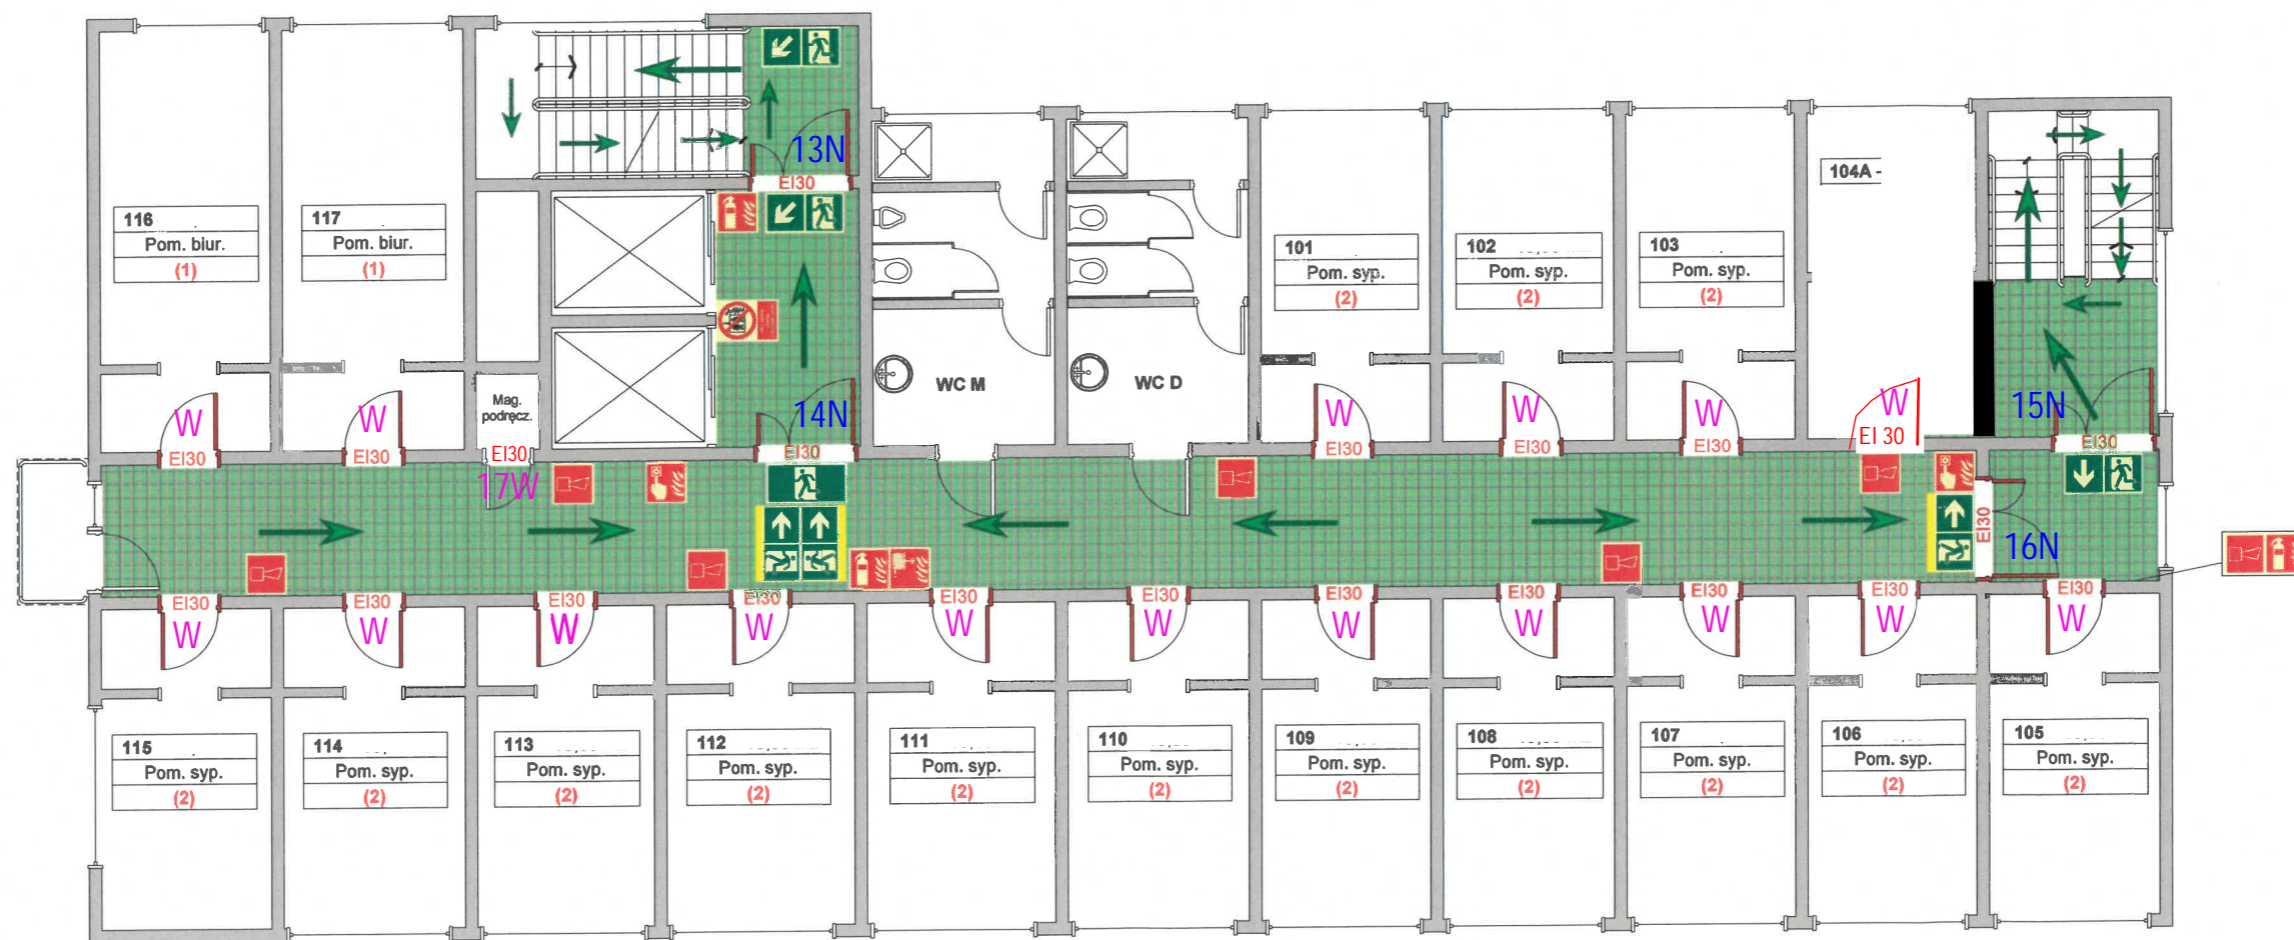

„Regulacja, konserwacja i naprawa stolarki drzwiowej p.poż. w budynkach 354 i 355”

LEGENDA:  
N-naprawa  
W-wymiana

Obiekt:	Akademia Marynarki Wojennej 81-127 Gdynia, ul. Śmidowicza 69	
Nazwa rys.	Rzut parteru	Rys. nr: 03 Data: wrzesień 2016 r.

LEGENDA:  
N-naprawa  
W-wymiana

Obiekt:	Akademia Marynarki Wojennej 81-127 Gdynia, ul. Śmidowicza 69	
Nazwa rys.	Rzut I piętra	Rys. nr: 04 Data: wrzesień 2016 r.

LEGENDA:  
 N-naprawa  
 W-wymiana

Obiekt:	Akademia Marynarki Wojennej 81-127 Gdynia, ul. Śmidowicza 69	
Nazwa rys.	Rzut II piętra	Rys. nr: 05 Data: wrzesień 2016 r.