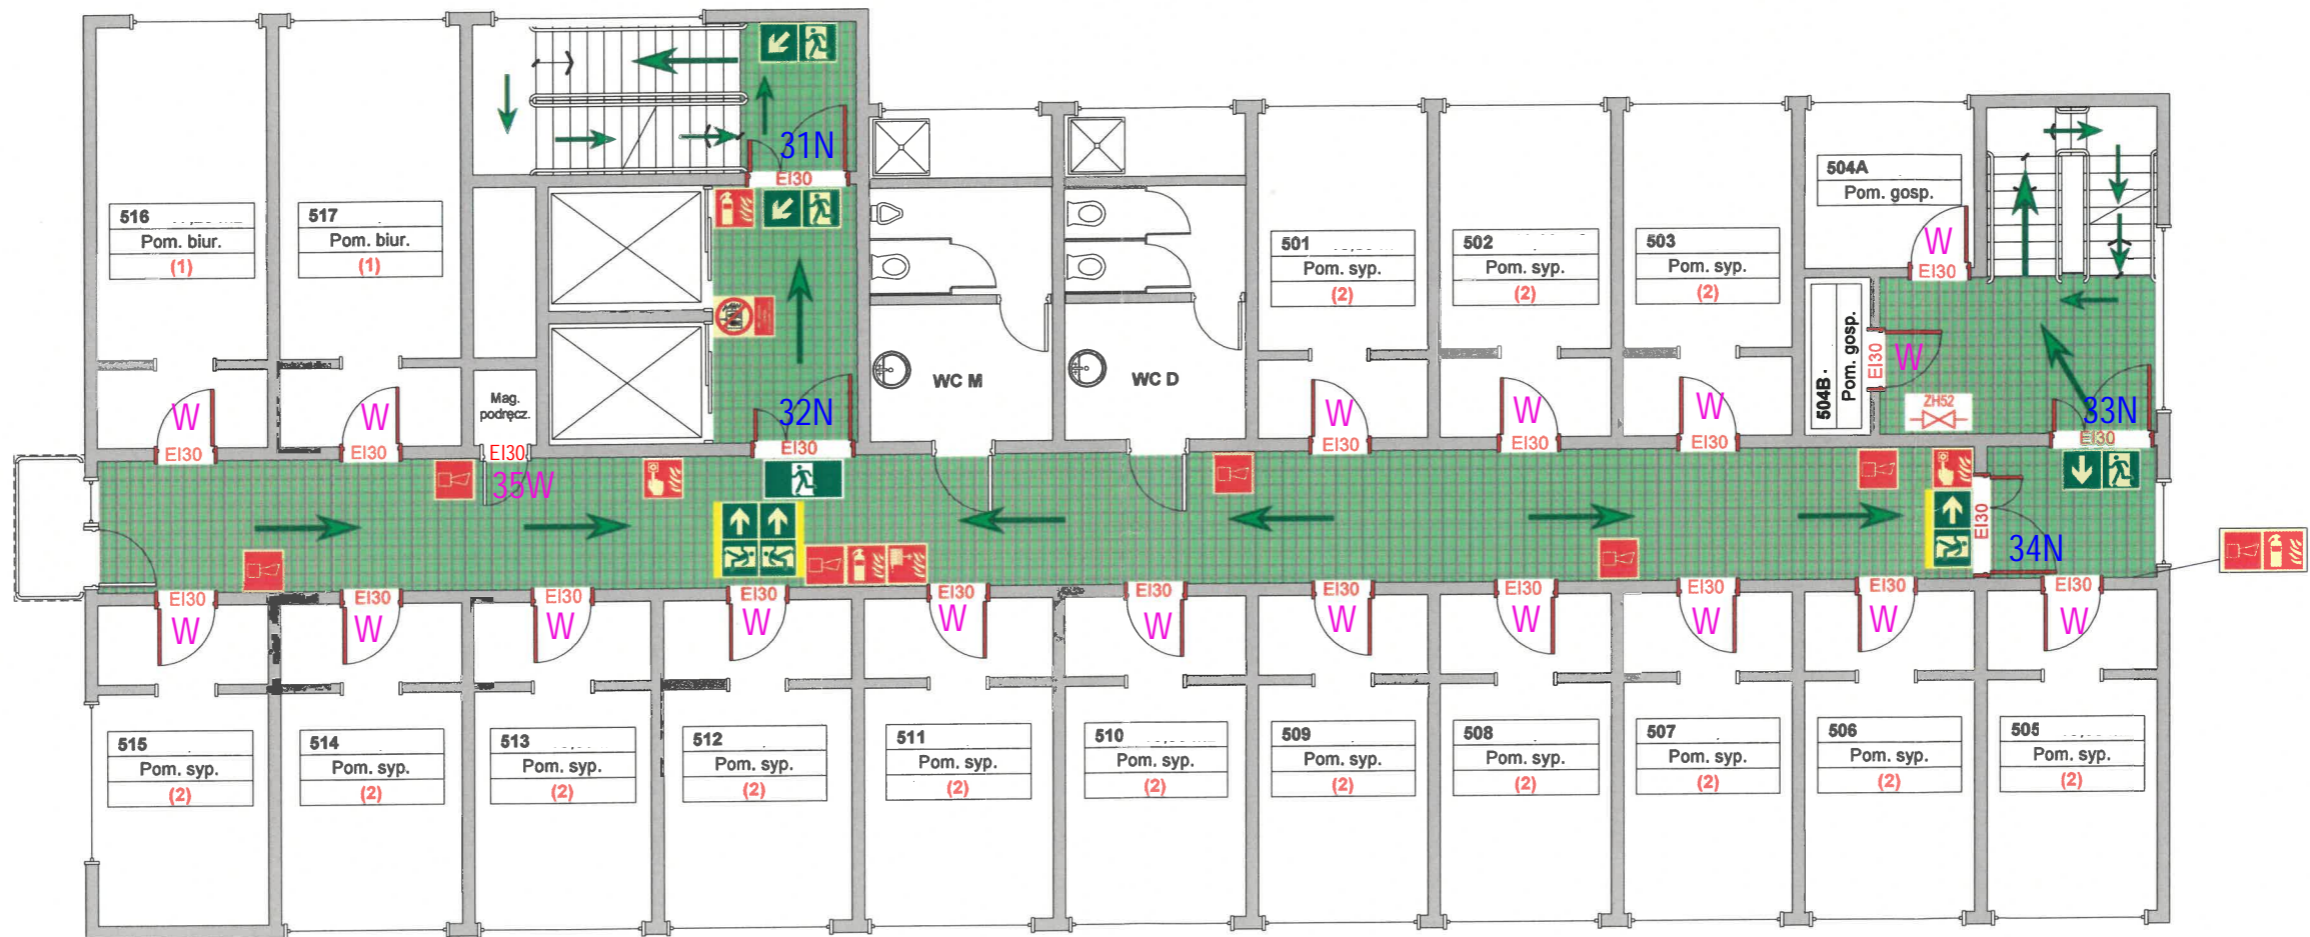

LEGENDA:
N-naprawa
W-wymiana

Obiekt:	Akademia Marynarki Wojennej 81-127 Gdynia, ul. Śmidowicza 69	
Nazwa rys.	Rzut V piętra	Rys. nr: 08 Data: wrzesień 2016 r.