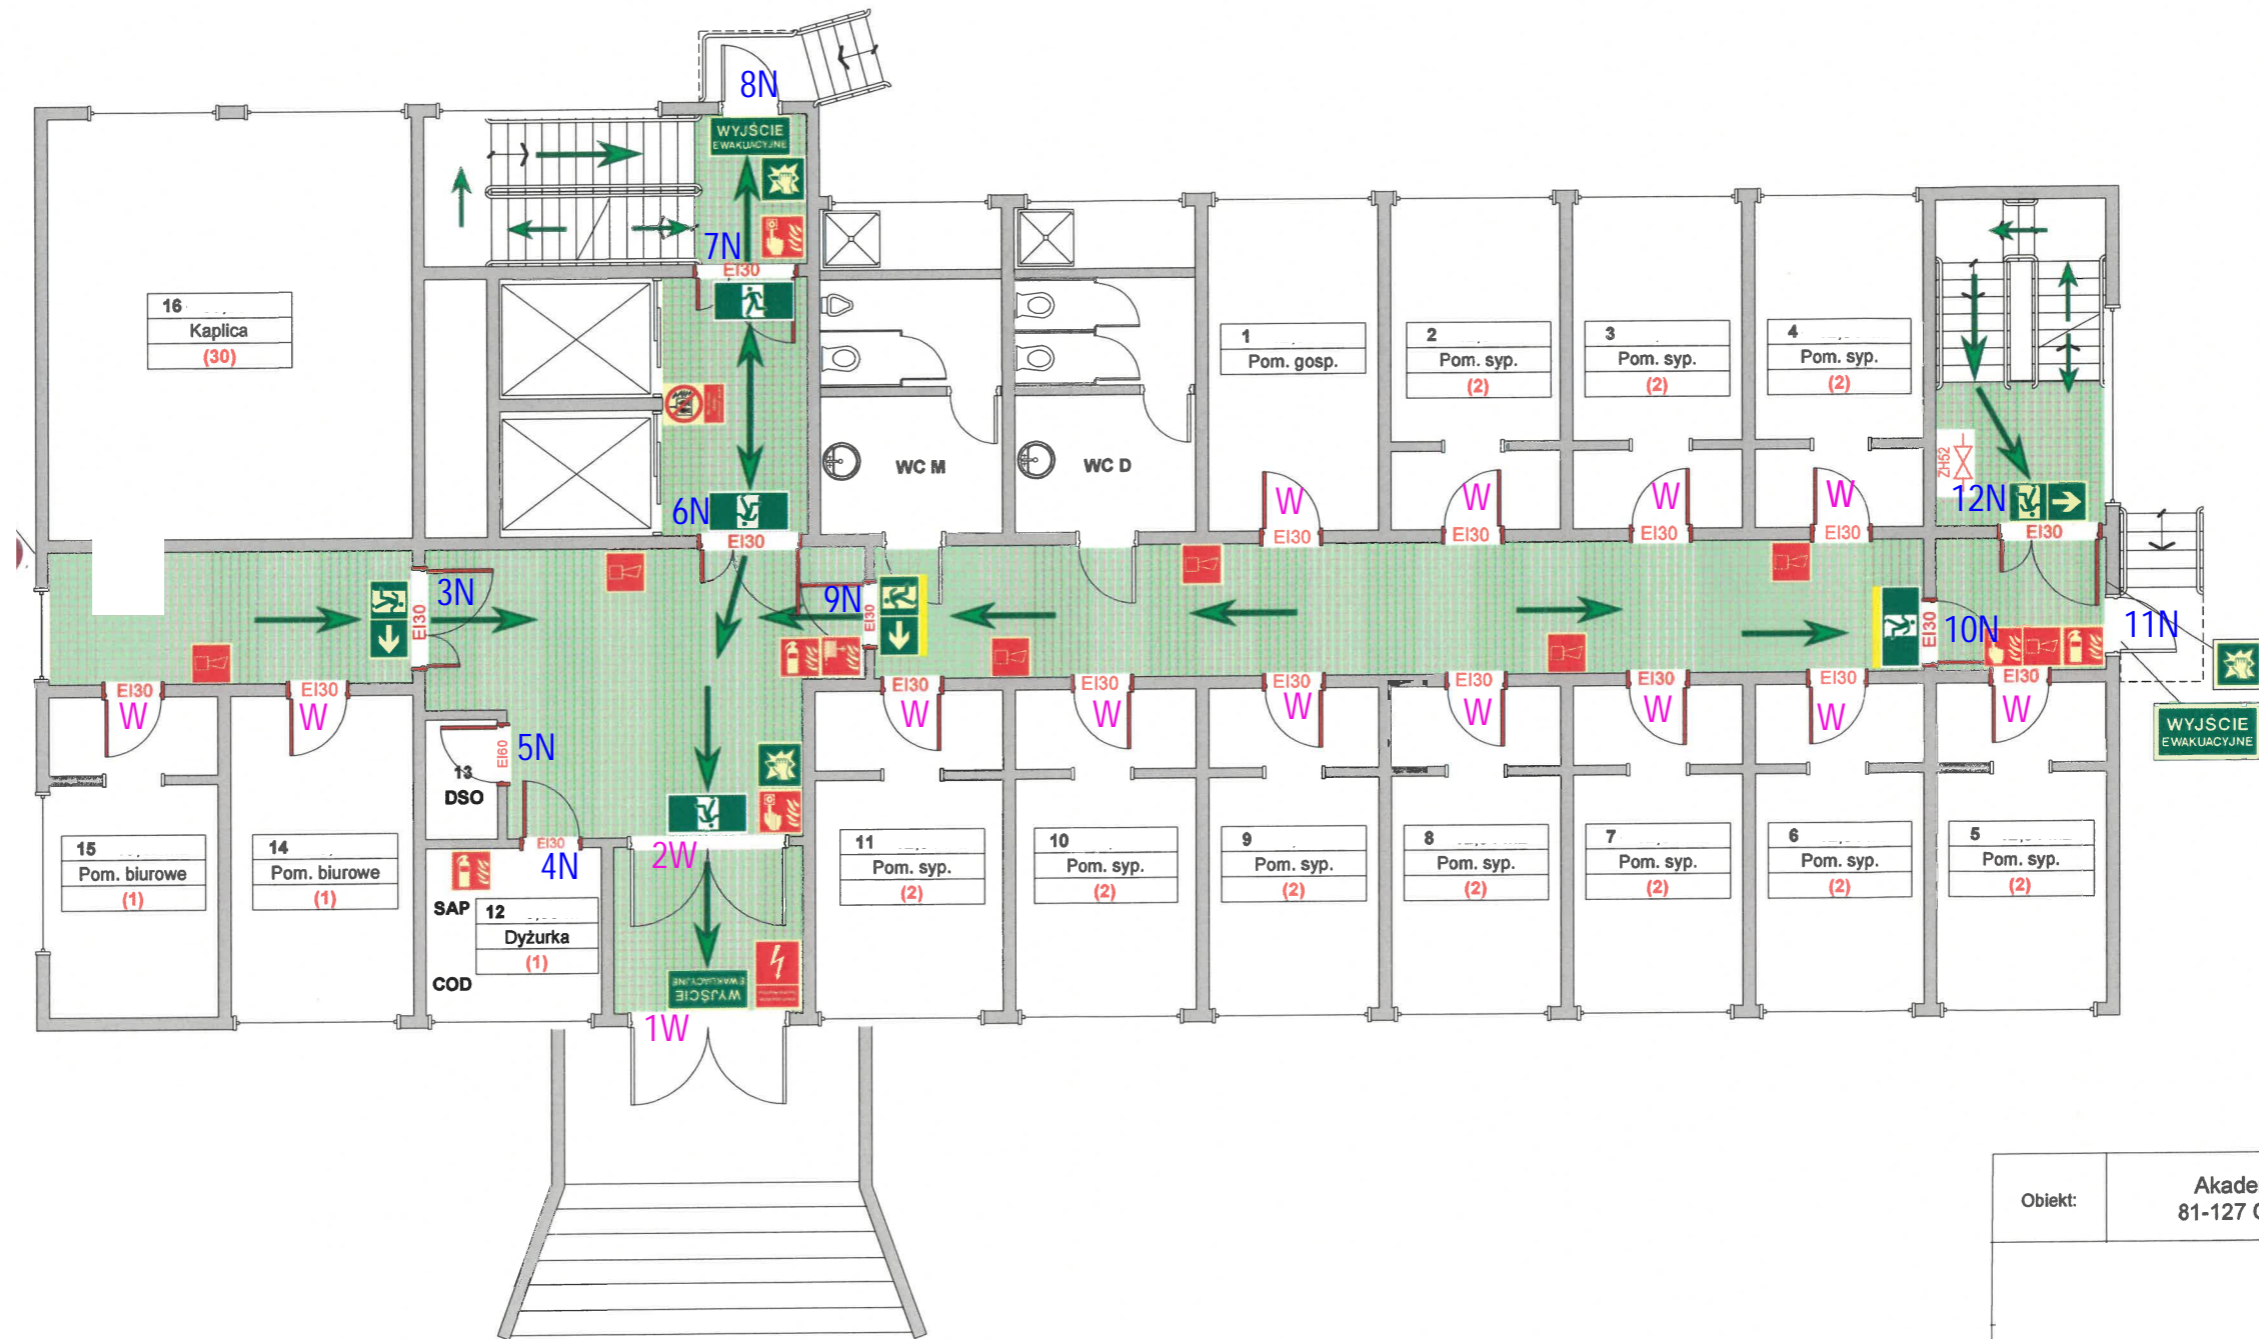

„Regulacja, konserwacja i naprawa stolarki drzwiowej p.poż. w budynkach 354 i 355”

LEGENDA:  
N-naprawa  
W-wymiana

Obiekt:	Akademia Marynarki Wojennej 81-127 Gdynia, ul. Śmidowicza 69	
Nazwa rys.	Rzut parteru	Rys. nr: 03 Data: wrzesień 2016 r.

LEGENDA:  
N-naprawa  
W-wymiana

Obiekt:	Akademia Marynarki Wojennej 81-127 Gdynia, ul. Śmidowicza 69	
Nazwa rys.	Rzut I piętra	Rys. nr: 04 Data: wrzesień 2016 r.

LEGENDA:  
 N-naprawa  
 W-wymiana

Obiekt:	Akademia Marynarki Wojennej 81-127 Gdynia, ul. Śmidowicza 69	
Nazwa rys.	Rzut II piętra	Rys. nr: 05 Data: wrzesień 2016 r.