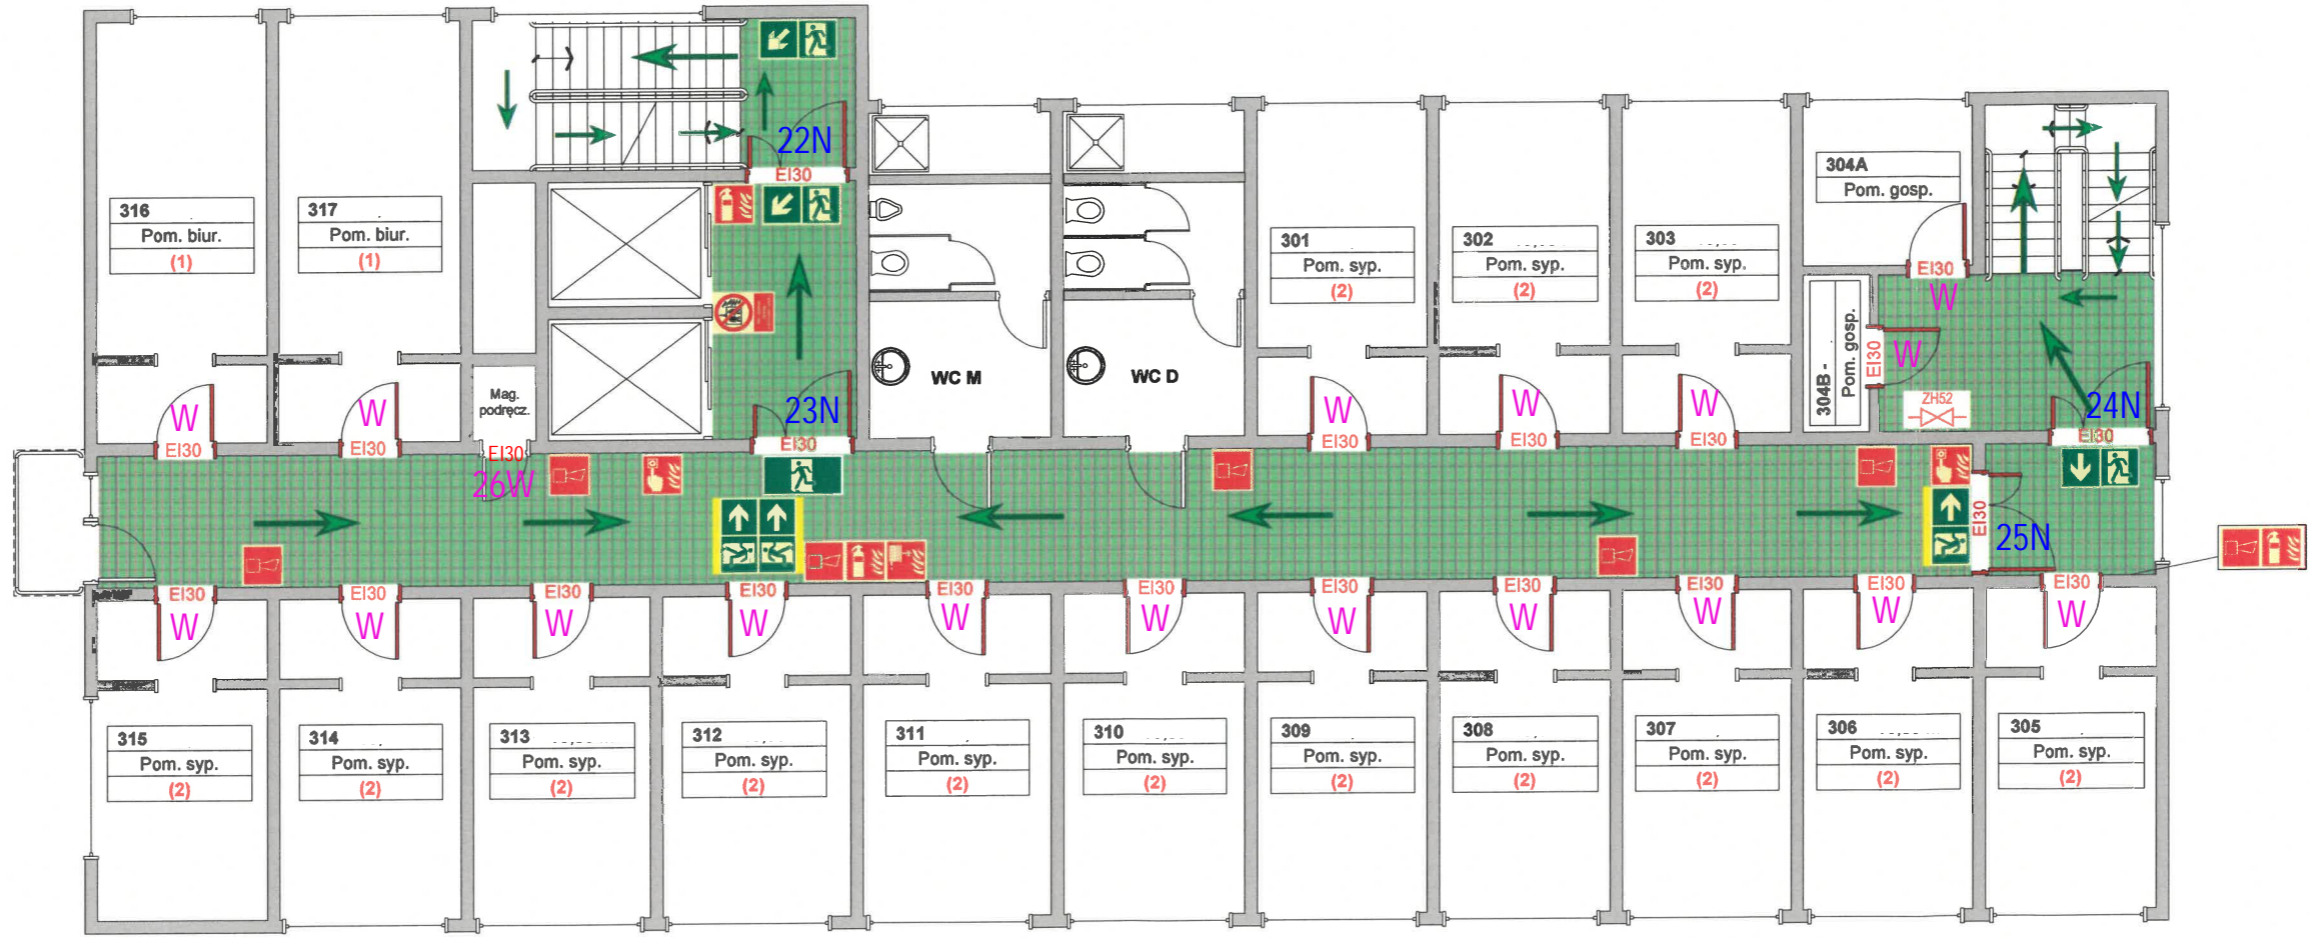

„Regulacja, konserwacja i naprawa stolarki drzwiowej p.poż. w budynkach 354 i 355”

LEGENDA:  
N-naprawa  
W-wymiana

Obiekt:	Akademia Marynarki Wojennej 81-127 Gdynia, ul. Śmidowicza 69	
Nazwa rys.	Rzut parteru	Rys. nr: 03 Data: wrzesień 2016 r.

LEGENDA:  
N-naprawa  
W-wymiana

Obiekt:	Akademia Marynarki Wojennej 81-127 Gdynia, ul. Śmidowicza 69	
Nazwa rys.	Rzut I piętra	Rys. nr: 04 Data: wrzesień 2016 r.

LEGENDA:  
 N-naprawa  
 W-wymiana

Obiekt:	Akademia Marynarki Wojennej 81-127 Gdynia, ul. Śmidowicza 69	
Nazwa rys.	Rzut II piętra	Rys. nr: 05 Data: wrzesień 2016 r.

LEGENDA:  
 N-naprawa  
 W-wymiana

Obiekt:	Akademia Marynarki Wojennej 81-127 Gdynia, ul. Śmidowicza 69	
Nazwa rys.	Rzut III piętra	Rys. nr: 06 Data: wrzesień 2016 r.

LEGENDA:  
 N-naprawa  
 W-wymiana

Obiekt:	Akademia Marynarki Wojennej 81-127 Gdynia, ul. Śmidowicza 69	
Nazwa rys.	Rzut IV piętra	Rys. nr. 07 Data: wrzesień 2016 r.