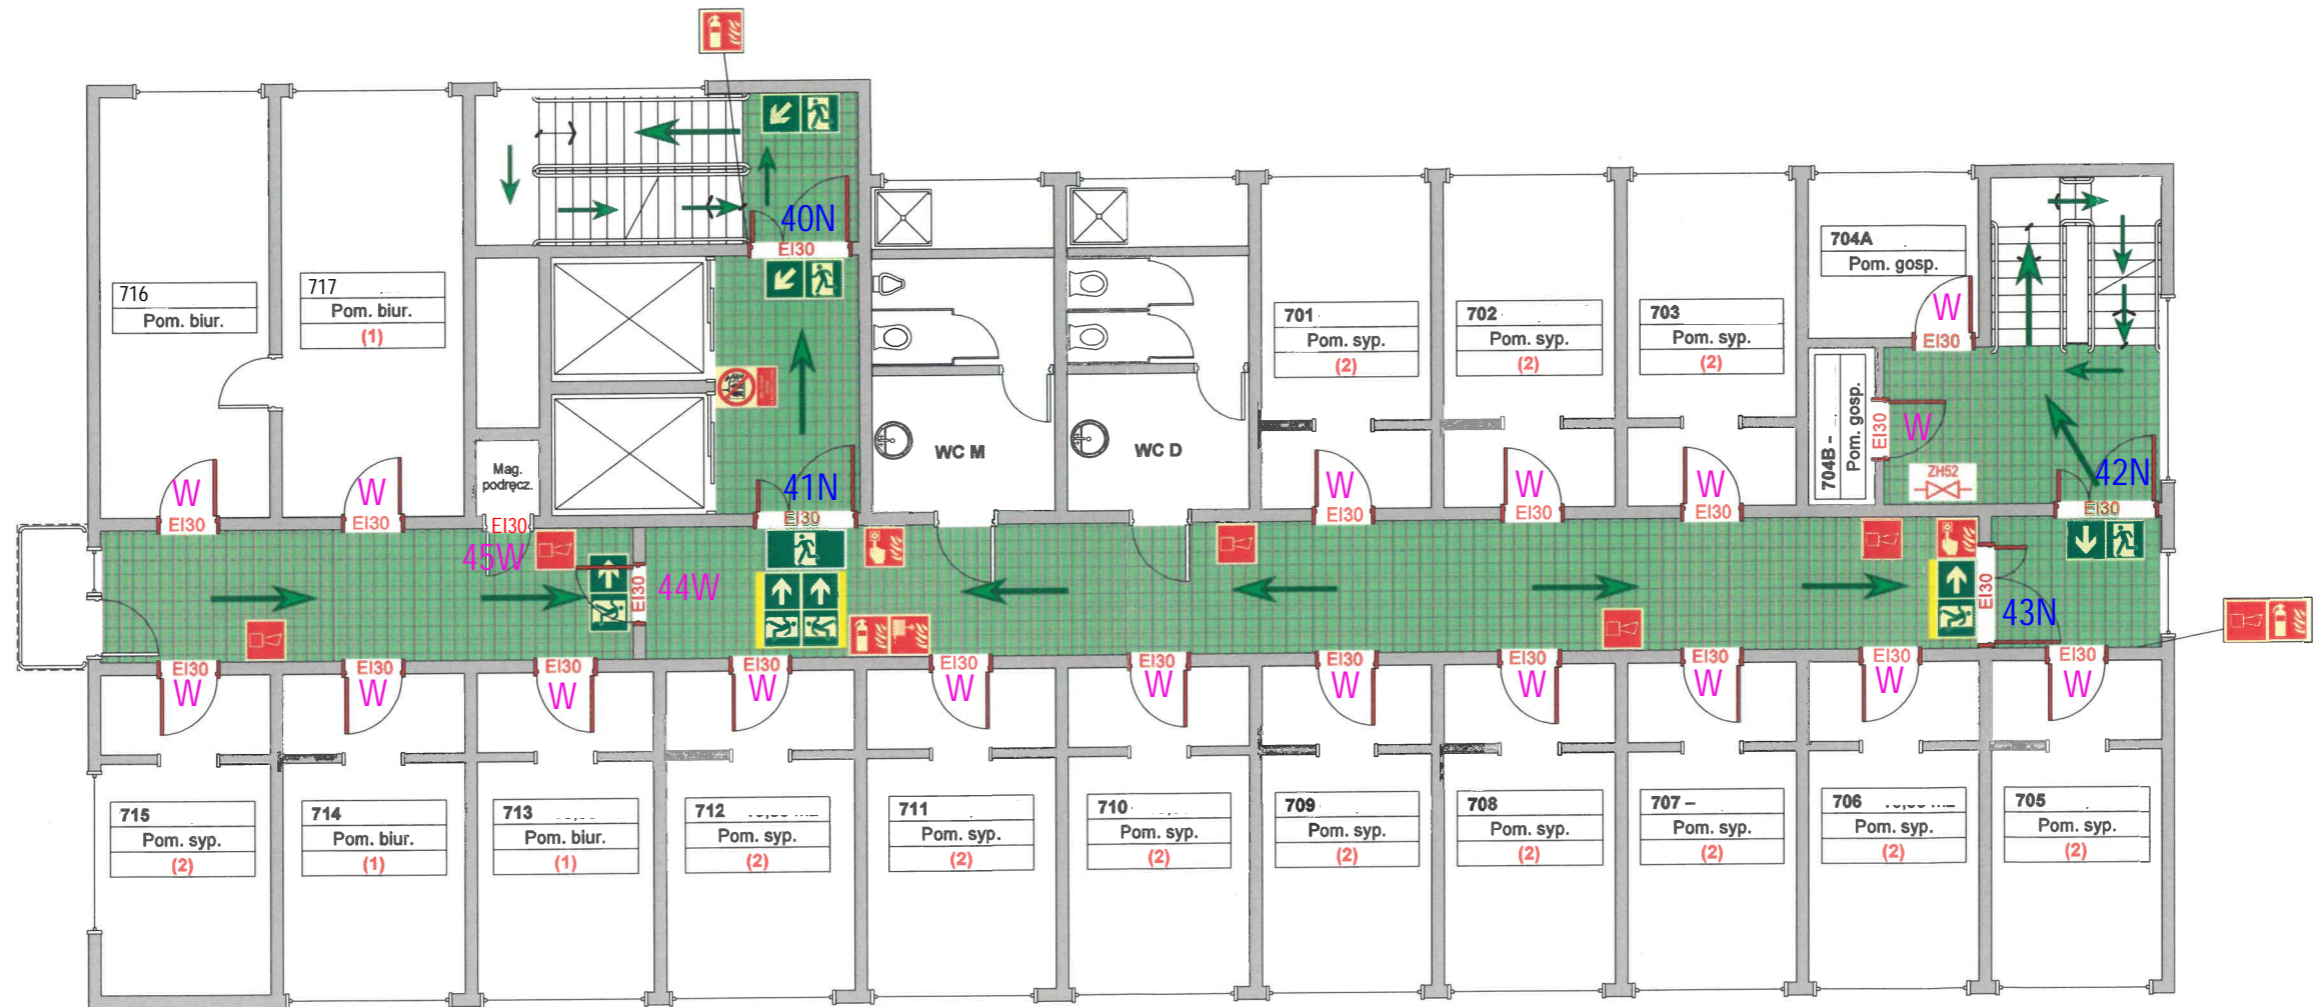

LEGENDA:
N-naprawa
W-wymiana

Obiekt:	Akademia Marynarki Wojennej 81-127 Gdynia, ul. Śmidowicza 69	
Nazwa rys.	Rzut VII piętra	Rys. nr: 10 Data: wrzesień 2016 r.