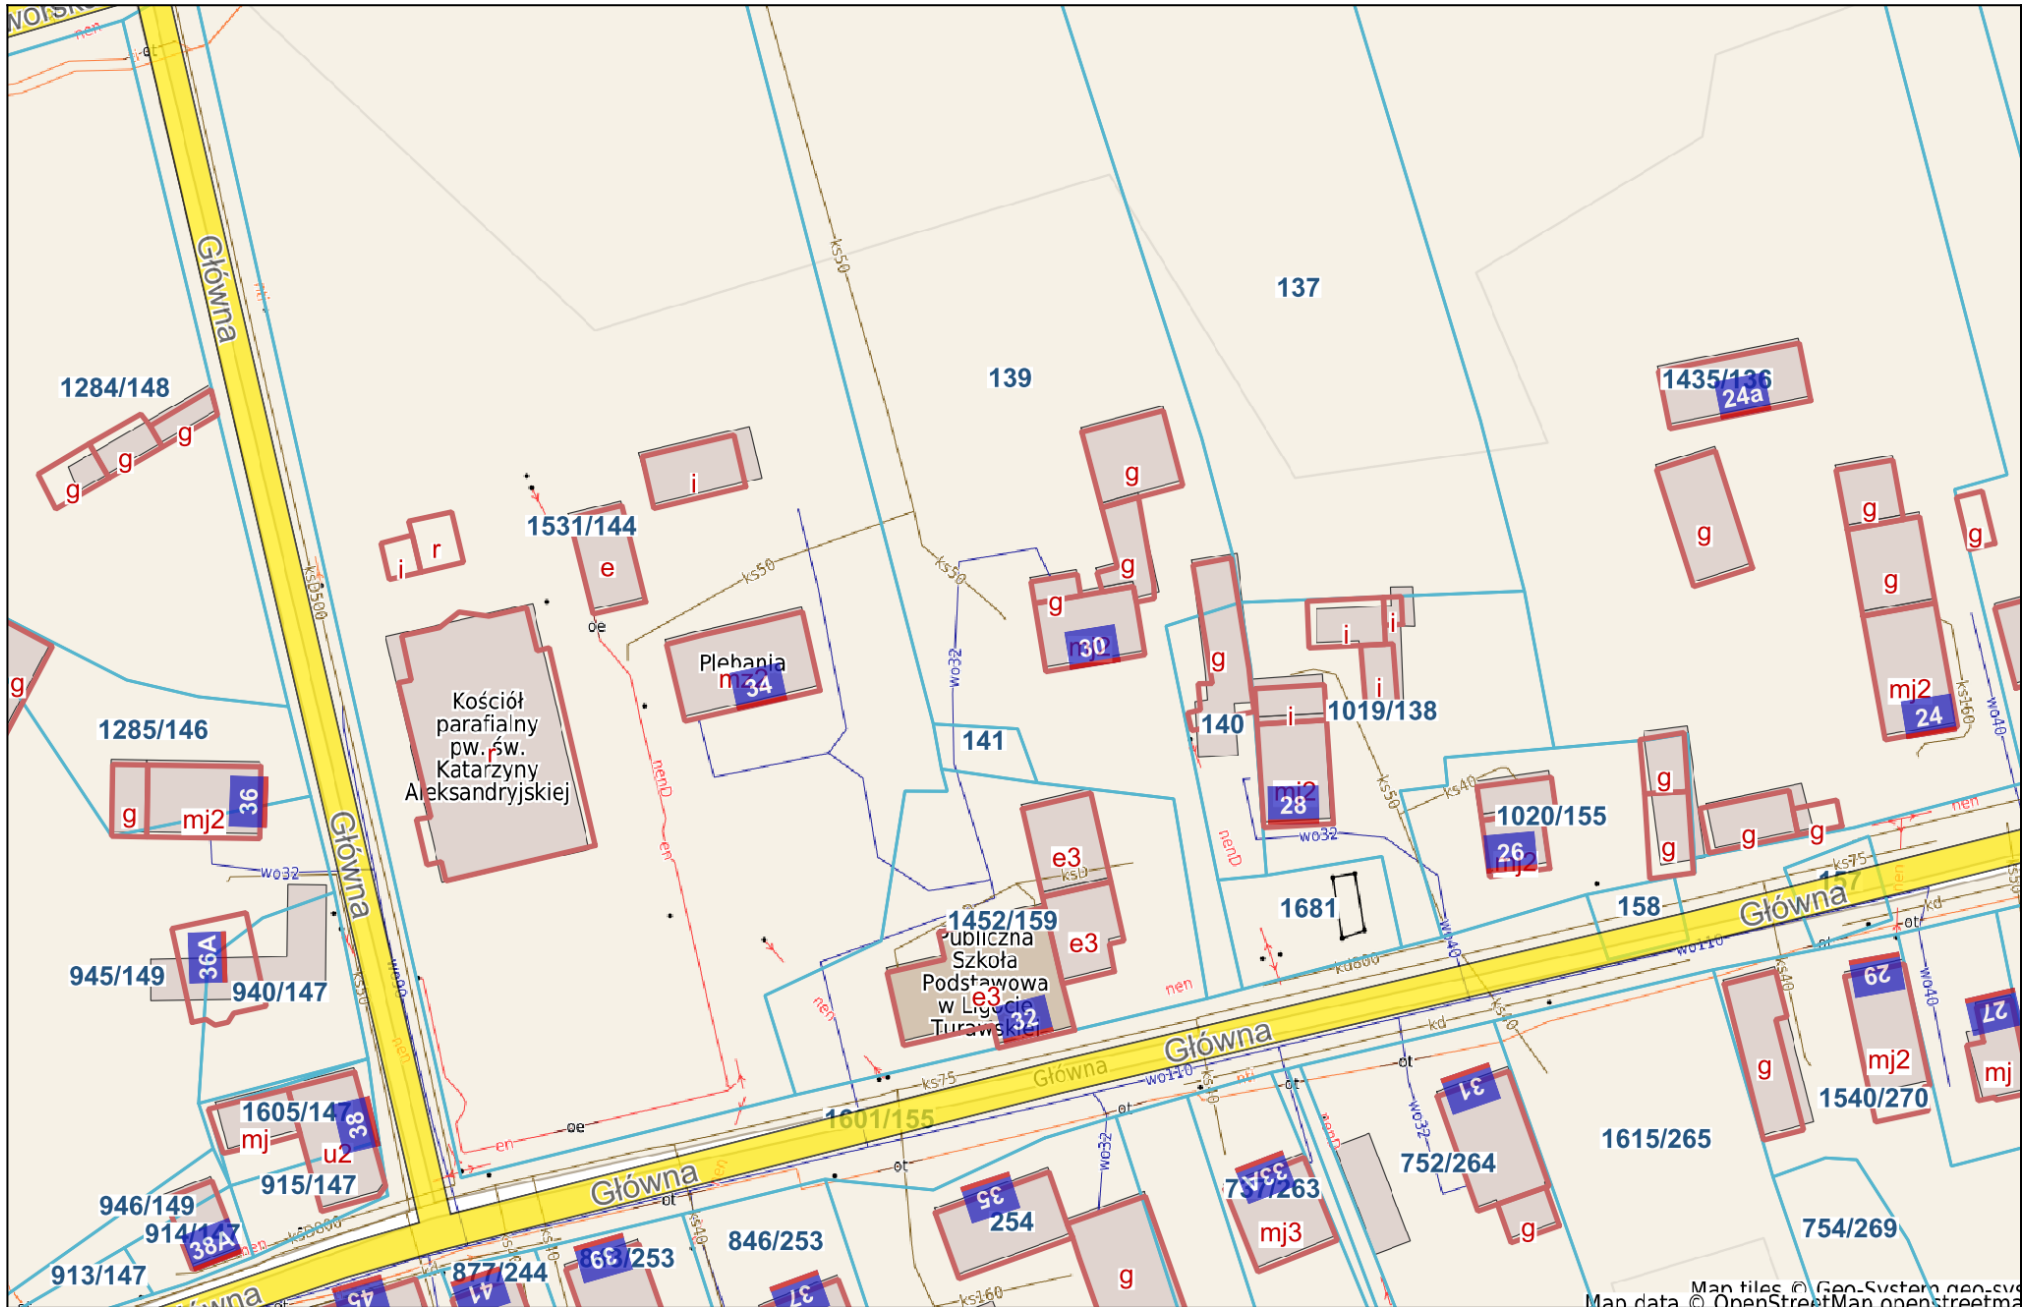

Turawa - System Informacji Przestrzennej

skala 1 : 1000

Map tiles © Geo-System gen-cvs
Map data © OpenStreetMap openstreetmap