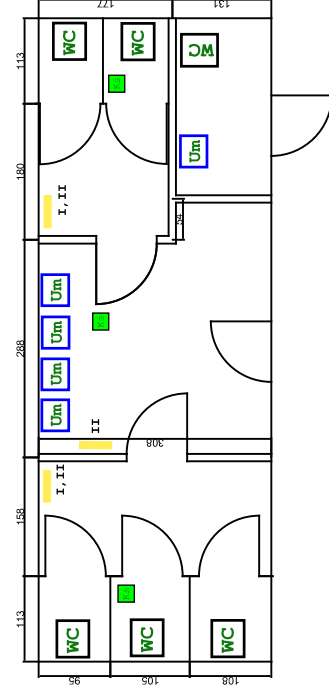

Remont sanitariatów w SP3 (branża sanitarna)

Sanitariaty dla dziewczyn - stan obecny

Sanitariaty dla chłopców i nauczycieli - stan obecny

Sanitariaty dla dziewczyn - stan docelowy

- WC - I piętro - 2 szt. dla dzieci, 3 szt. zwykłe
- II piętro - 5 szt. zwykłe

Sanitariaty dla chłopców i nauczycieli - stan docelowy

- WC - I piętro - 2 szt. dla dzieci, 4 szt. zwykłe
- II piętro - 6 szt. zwykłe

— - grzejnik z oznaczeniem piętra montażu