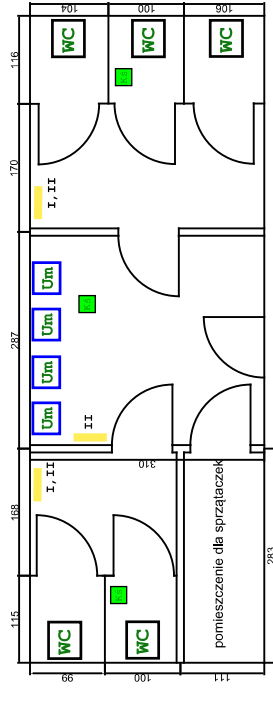

Remont sanitariatów w SP3 (branża sanitarna)

Sanitariaty dla dziewczyn - stan obecny

Sanitariaty dla chłopców i nauczycieli - stan obecny

Sanitariaty dla dziewczyn - stan docelowy

- WC - I piętro - 2 szt. dla dzieci, 3 szt. zwykłe
- II piętro - 5 szt. zwykłe

Sanitariaty dla chłopców i nauczycieli - stan docelowy

- WC - I piętro - 2 szt. dla dzieci, 4 szt. zwykłe
- II piętro - 6 szt. zwykłe

— - grzejnik z oznaczeniem piętra montażu