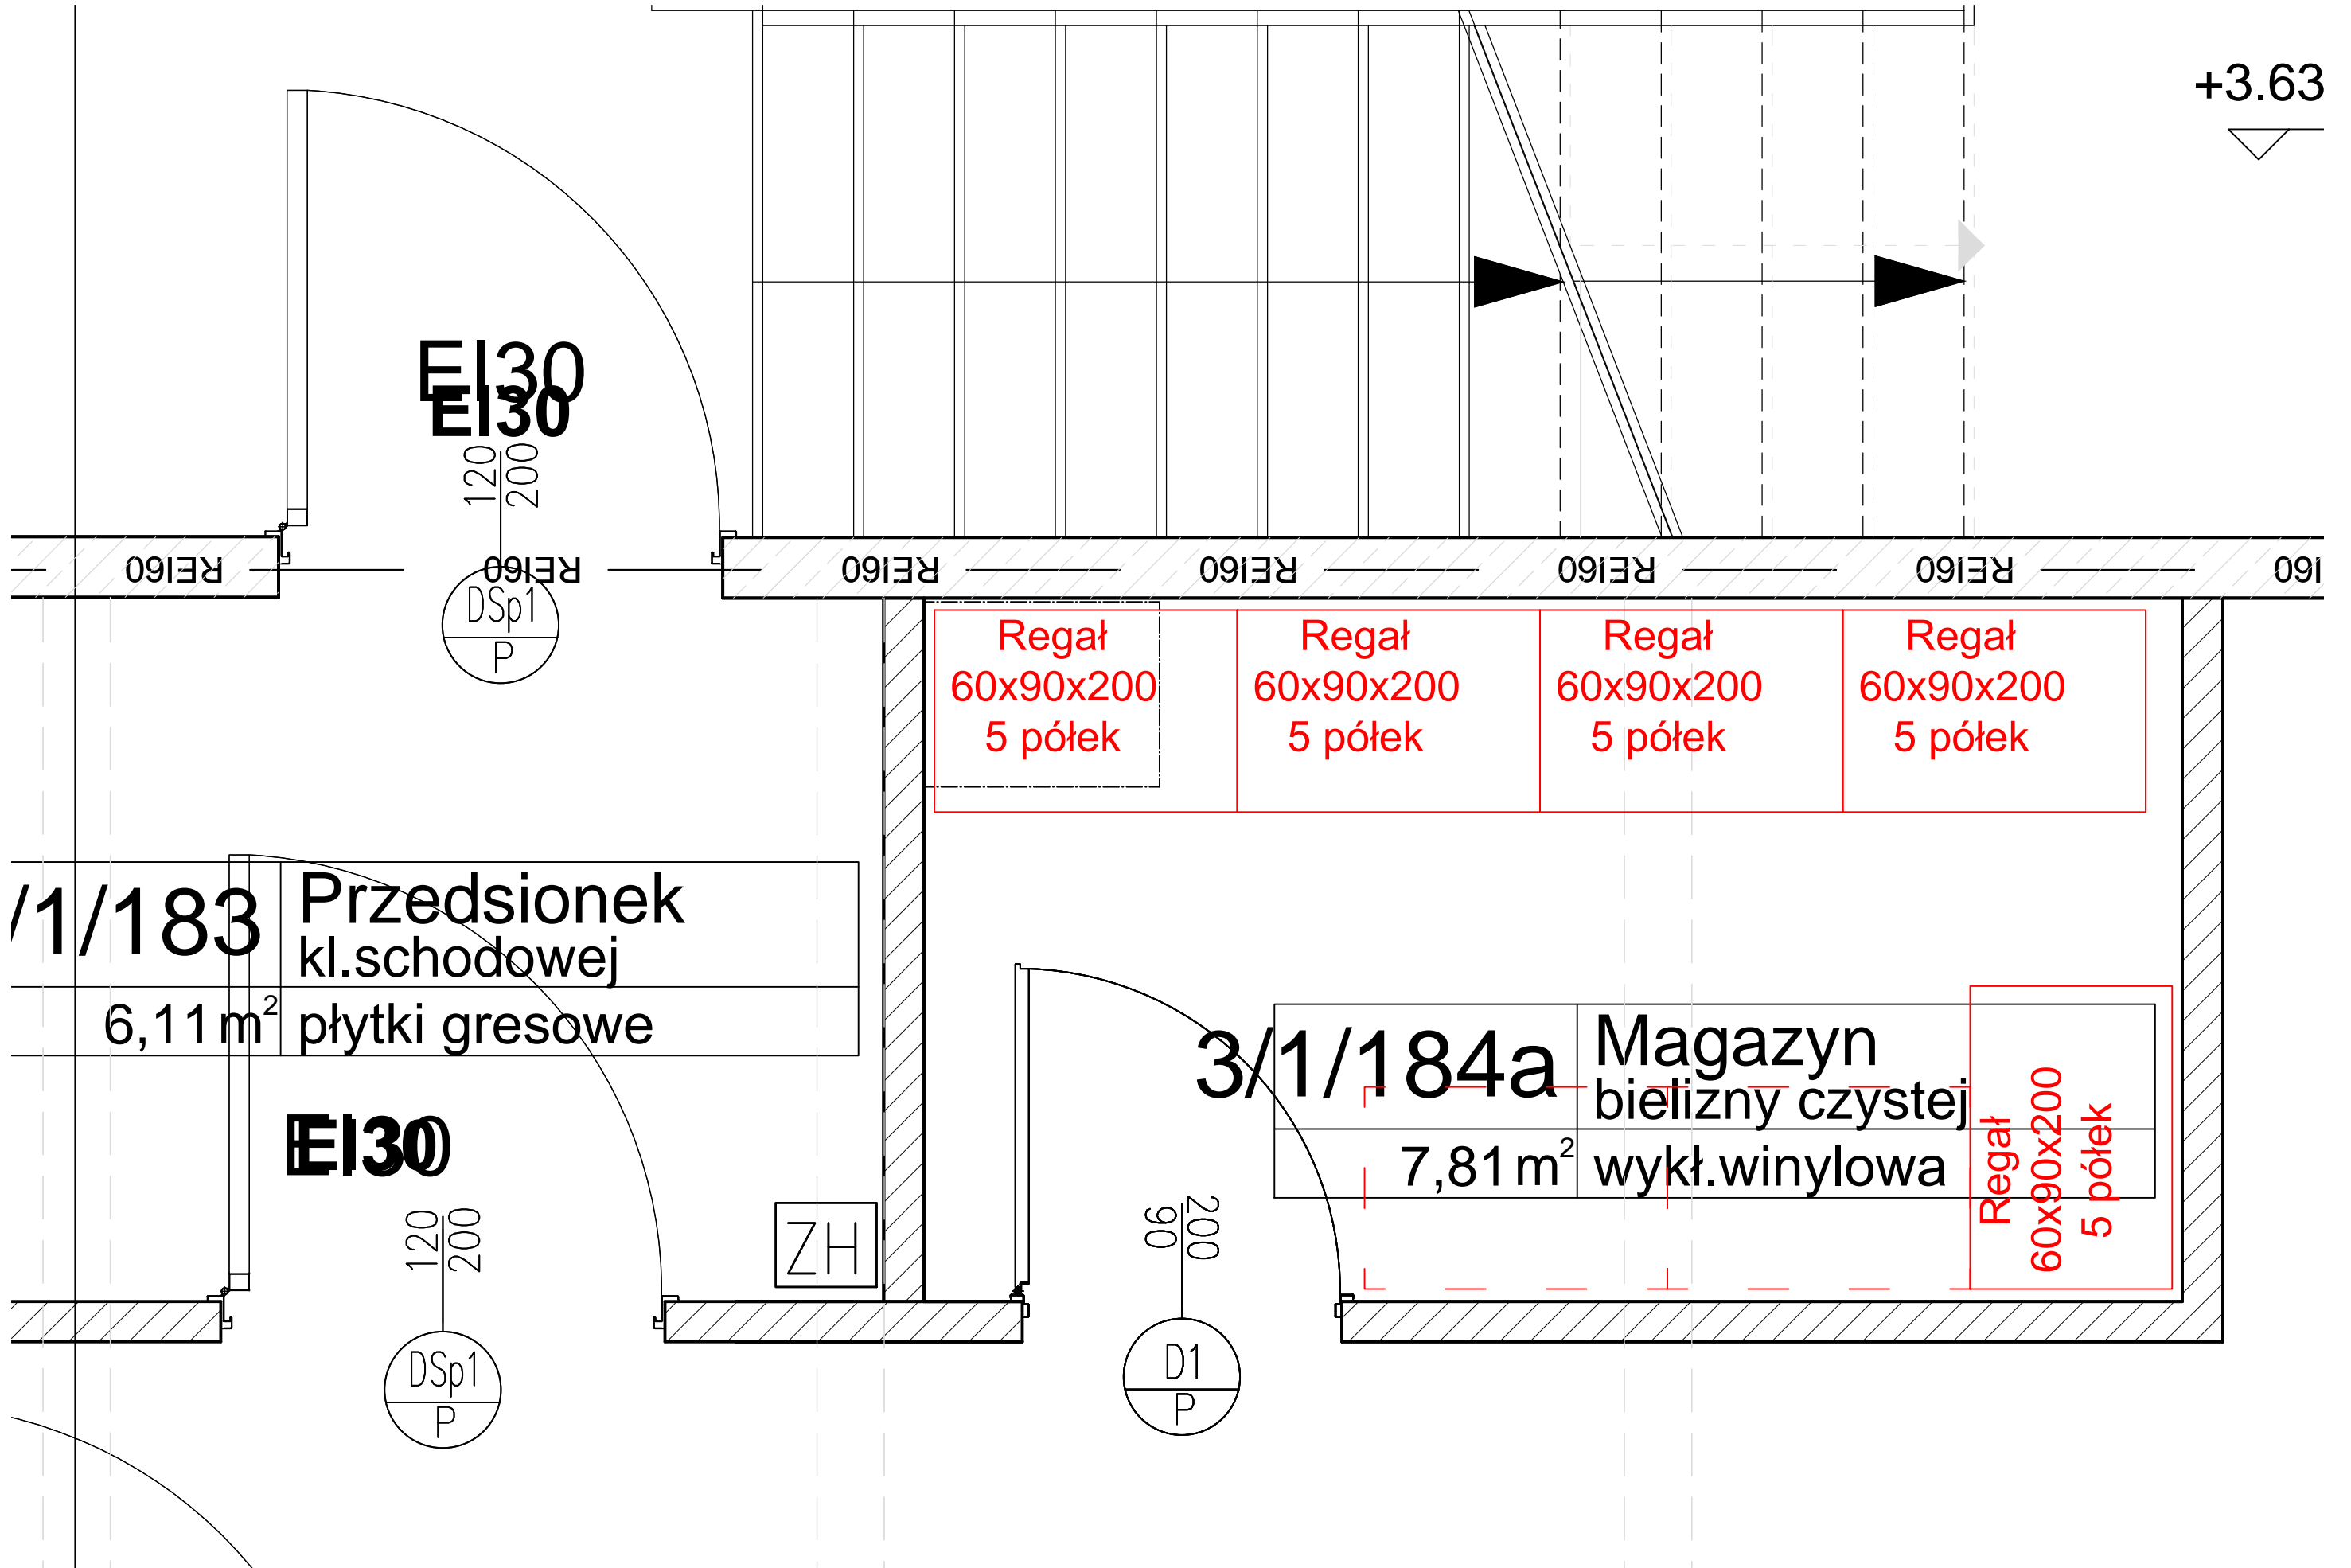

+3.63

EI30

120
200

DSp1
P

1/183

Przedsiónek
kl.schodowej

$6,11\text{ m}^2$ płytki gresowe

EI30

120
200

DSp1
P

ZH

3/1/184a

Magazyn
bielizny czystej

$7,81\text{ m}^2$ wykład. winylowa

Regał
60x90x200
5 półek

Regał
60x90x200
5 półek

Regał
60x90x200
5 półek

Regał
60x90x200
5 półek

Regał
60x90x200
5 półek

200
90

D1
P

REI60

REI60

REI60