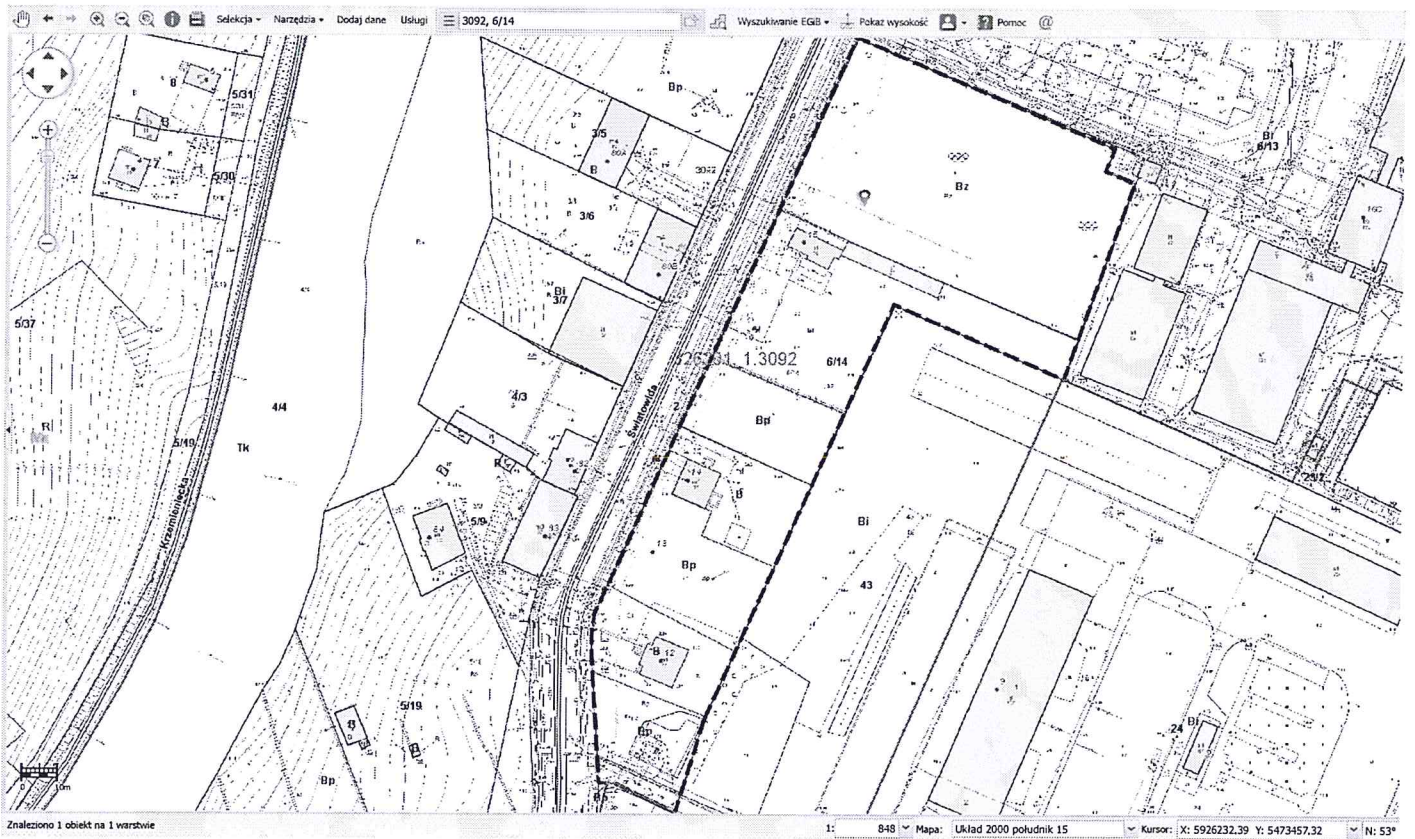

Plan sytuacyjny Światowide 14

Google 14 Światowida

Szczecin, Zachodniopomorskie

Google Street View

maj 2021 [Zobacz więcej dat](#)

Data zdjęcia: maj 2021 © 2023 Google