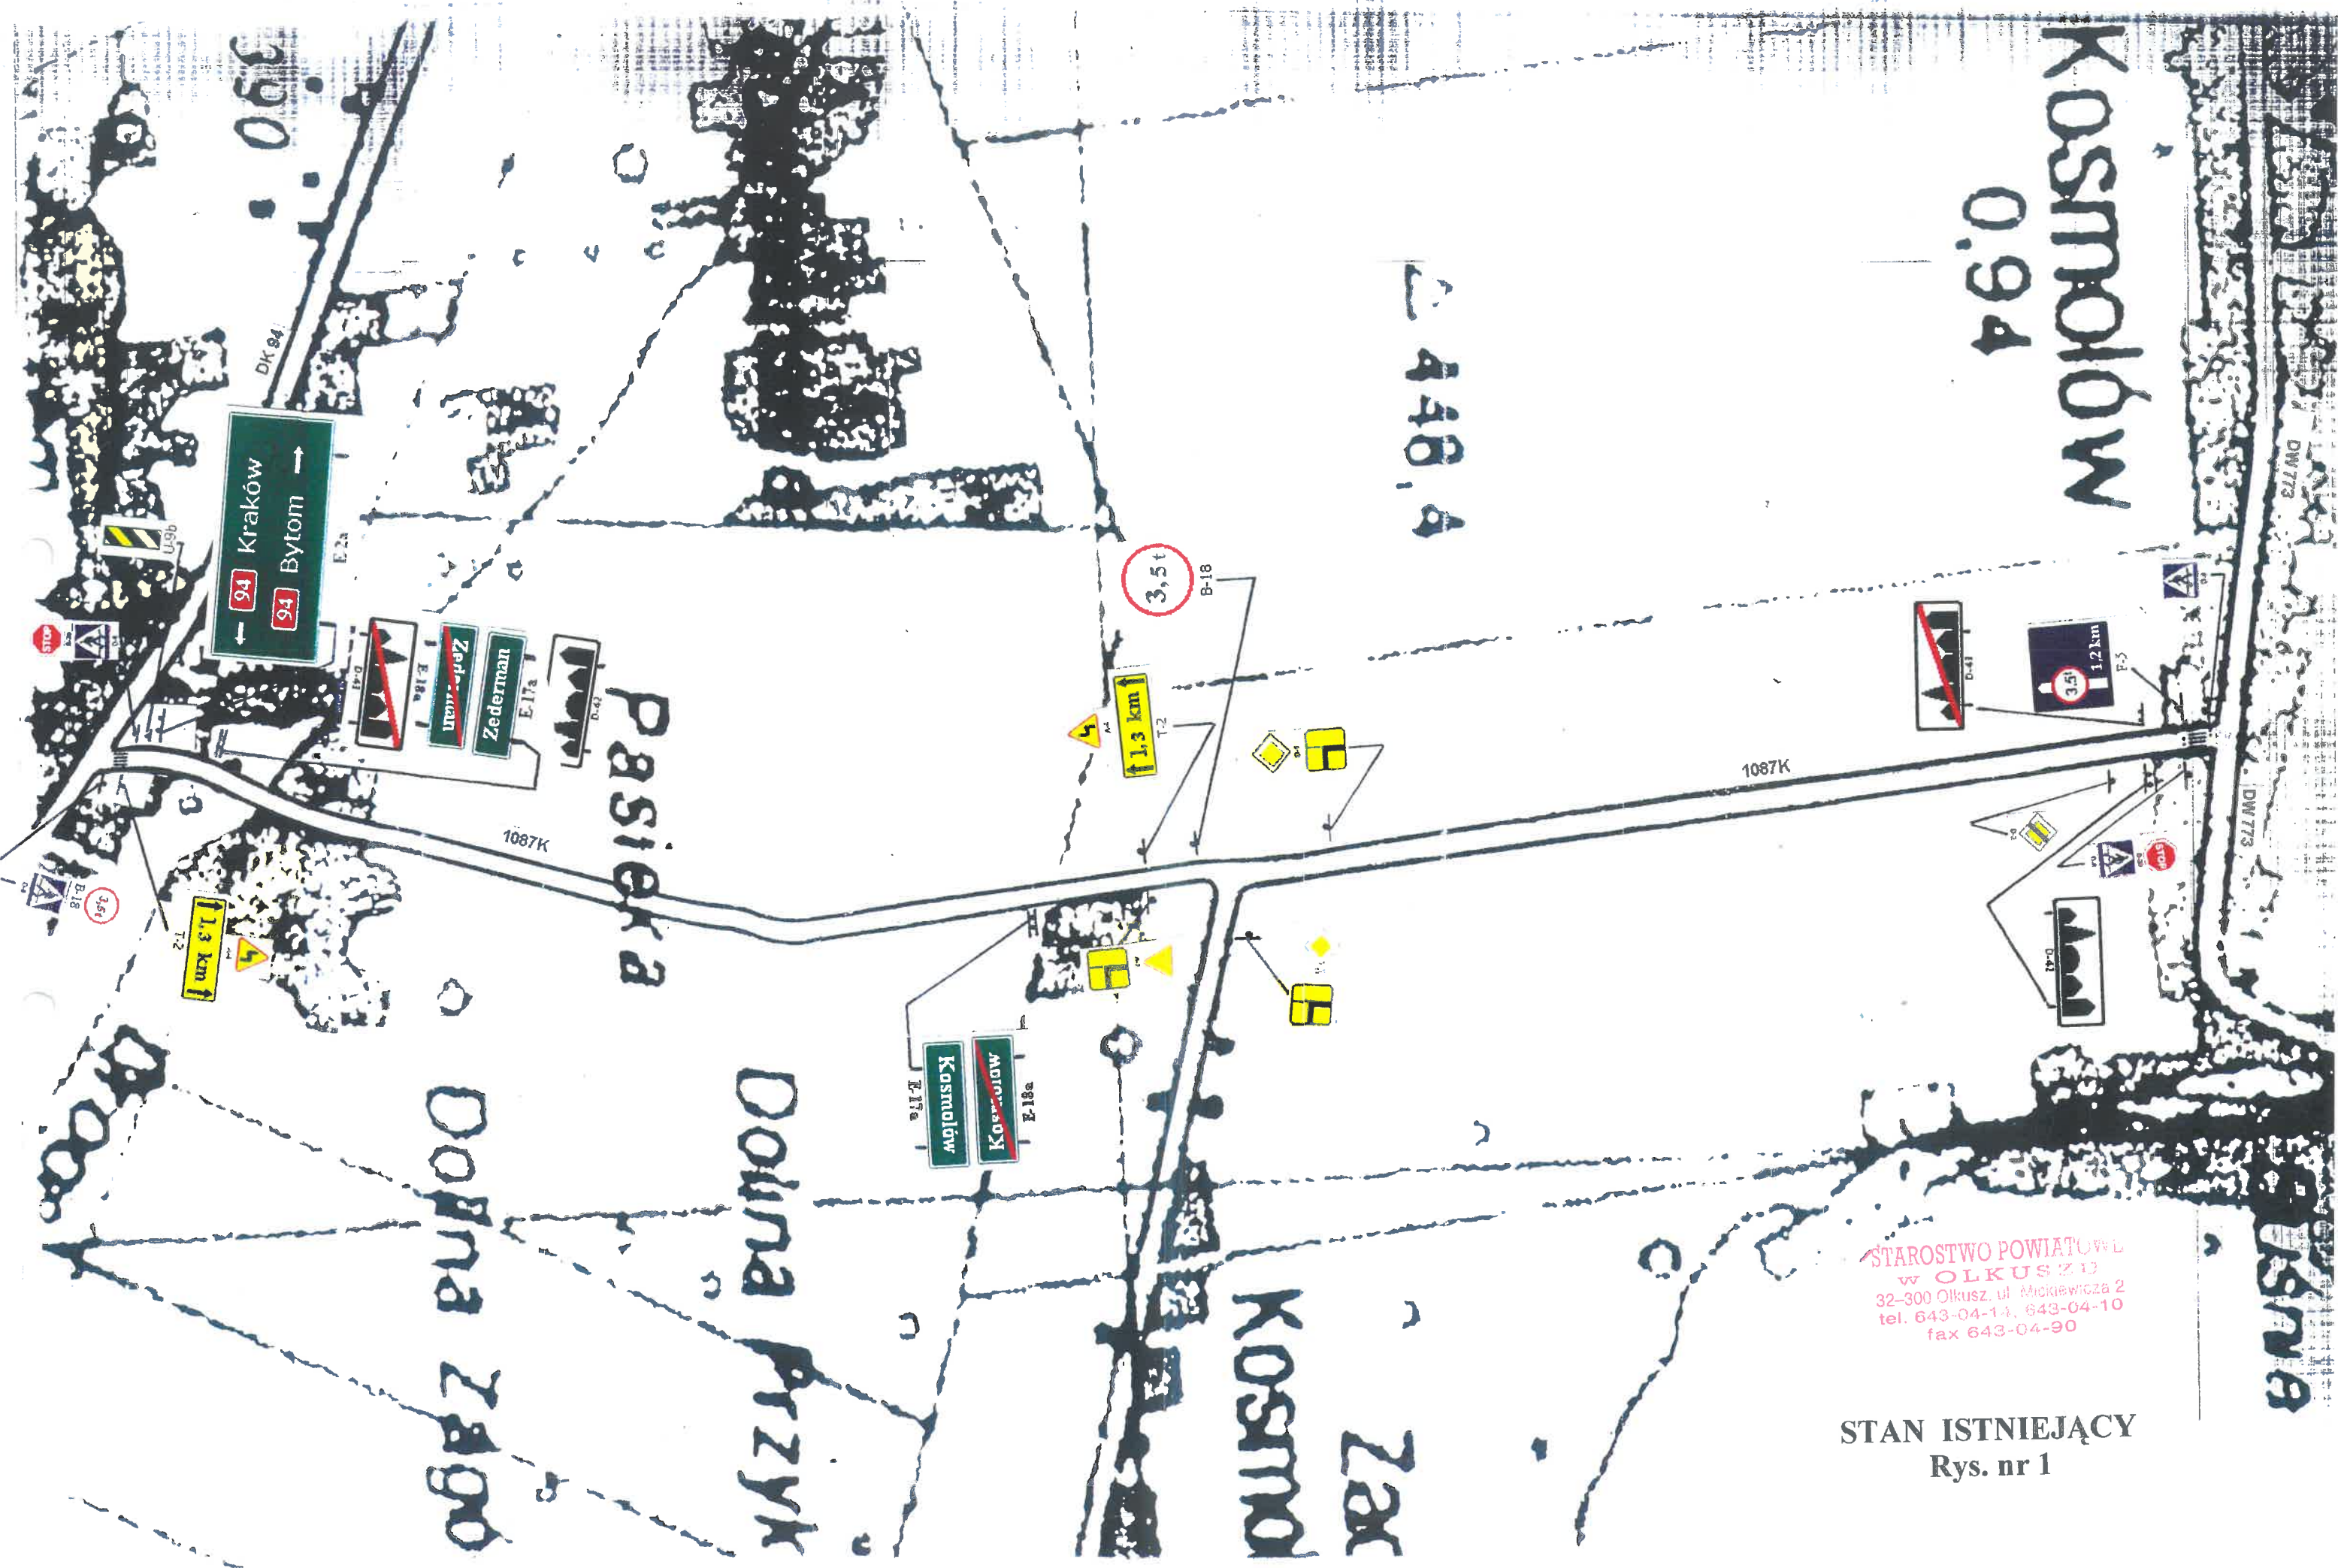

KOSMOŁÓW
0.94

448,4

0.06

STAROSTWO POWIATOWE
w OLKUSZU
32-300 Olkusz, ul. Mickiewicza 2
tel. 643-04-14, 643-04-10
fax 643-04-90

STAN ISTNIEJĄCY
Rys. nr 1

KOSMOŁÓW
0.94

448,4

Pasieka