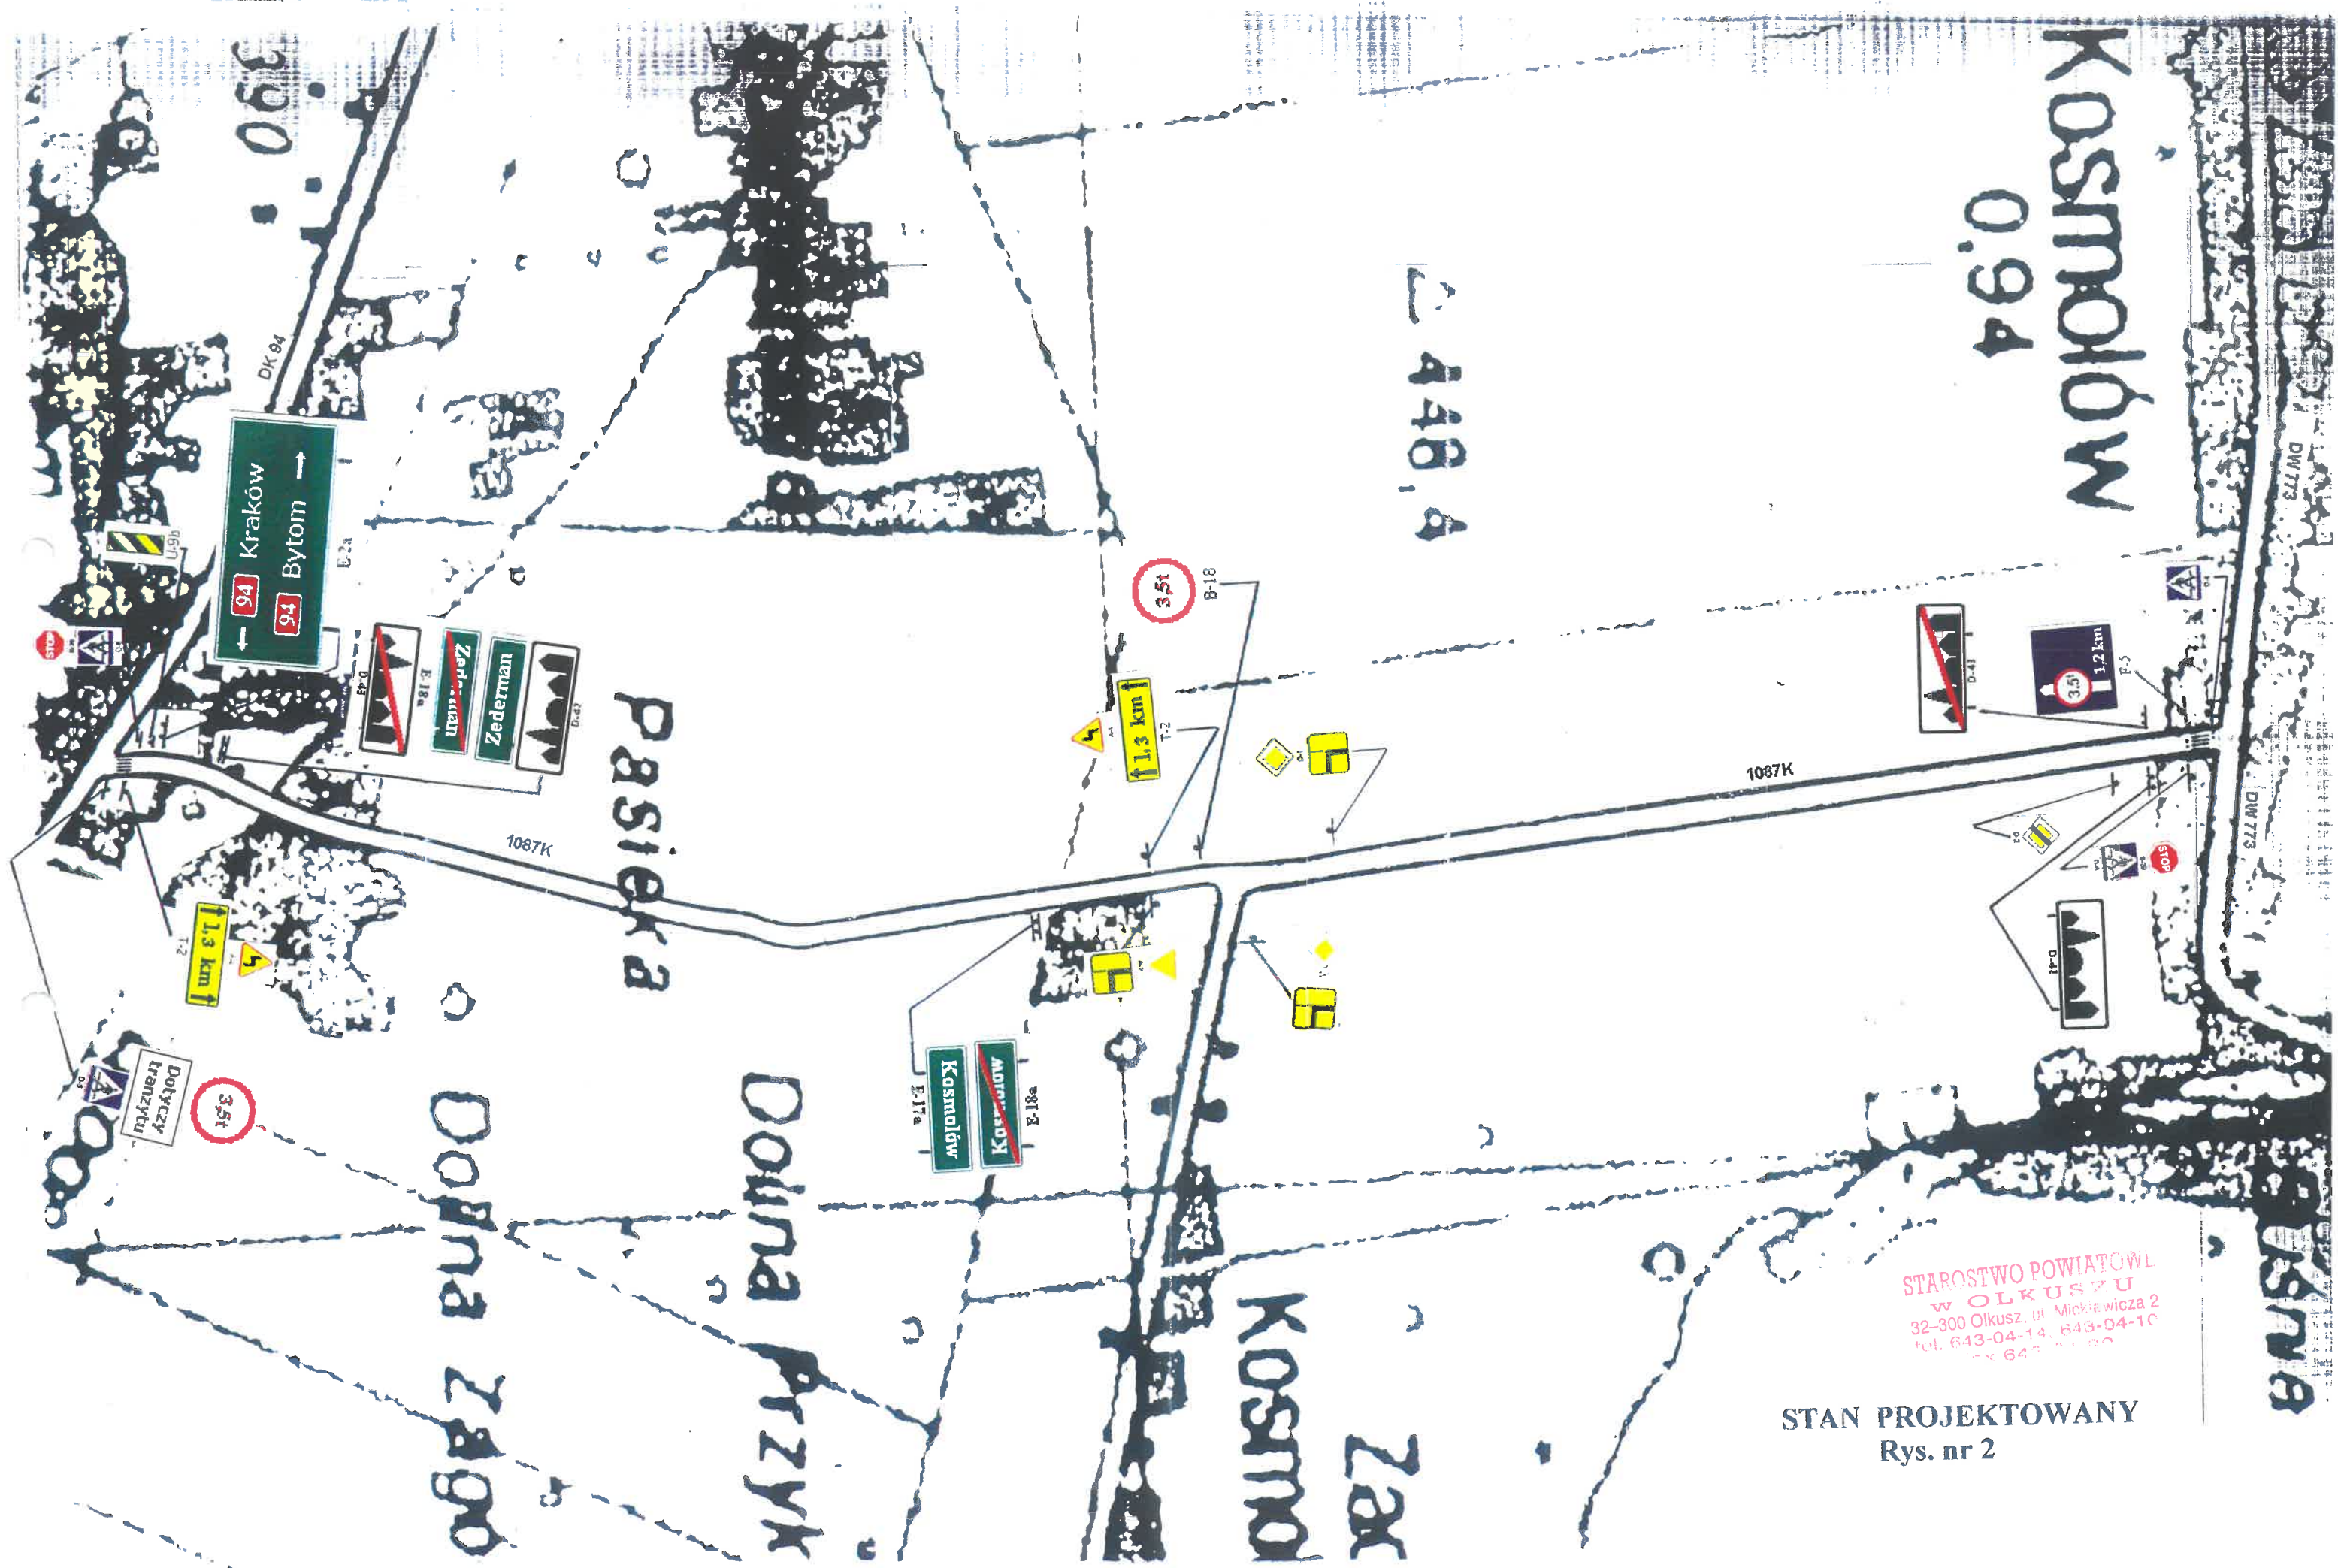

KOSMOŁÓW
0.94

448,4

0.06

STAROSTWO POWIATOWE
w OLKUSZU
32-300 Olkusz, ul. Mickiewicza 2
tel. 643-04-14, 643-04-10
fax 643-04-90

STAN ISTNIEJĄCY
Rys. nr 1

KOSMOŁÓW
0.94

448,4

Pasieka

Dolina Zagro

Dolina Przyk

KOSMOŁÓW
Zak

STAROSTWO POWIATOWE
WOLKUSZ
32-300 Olkusz, ul. Mickiewicza 2
tel. 643-04-14, 643-04-10
fax 643-04-00

STAN PROJEKTOWANY
Rys. nr 2