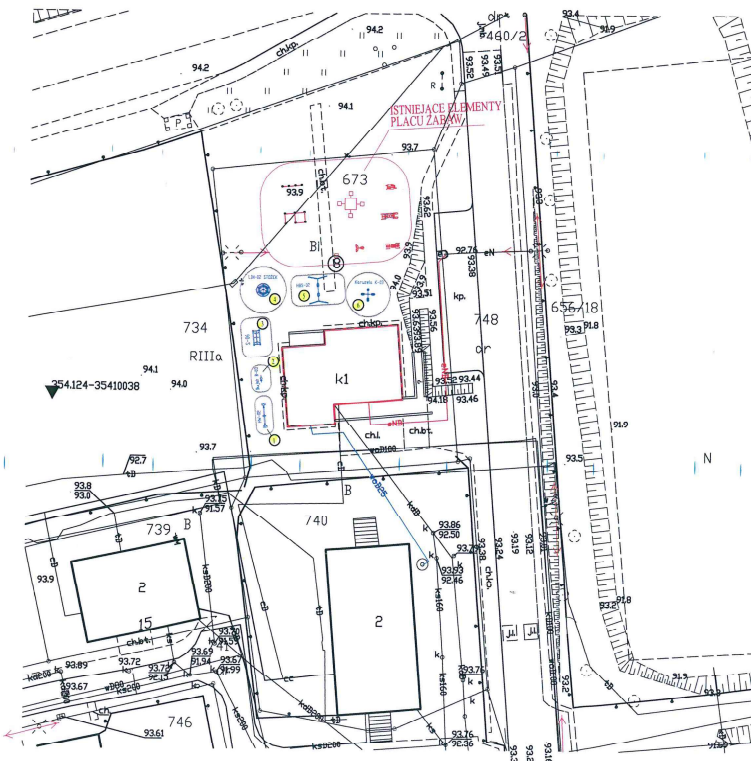

skala 1:500  
Minikowo

Arkusze mapy: 6.194.10.15.1.1  
województwo: kujawsko - pomorskie  
powiat: nakleński  
Jednostka: Nakło nad Notecią, ob. wiejski [041003\_5]  
obrzeż: Ślesin [0016]  
działka: 673 PUVG "2000" s.6 [18]  
ukt. wys. PL-EVRF2007-NH  
ID zgłoszenia: 6640.463.2020  
Mapę wykonano dnia 24.05.2021r.

UWAGA:  
Podane wymiary do początku urządzeń placu zabaw

- 1 Hufstówka wagowa HW-02  
SB 5,00 m x 2,23 m
- 2 Bujak Sprężynowiec B 03  
SB 3,42 m x 2,50 m
- 3 Belka balansująca "KLOCKI" S 06  
SB 5,01 m x 3,90 m
- 4 Stożek - Linarium LIN 02  
SB 6,00 m x 6,00 m
- 5 Hufstówka HBS-02  
SB 7,00 m x 4,00 m
- 6 Karuzela K 03  
SB 5,50 m x 5,50 m

Investor: Gmina Nakło nad Notecią, ul. Ks. Skargi 7, 89-100 Nakło nad Notecią	
Temat: Budowa placu zabaw na działce nr 673 obręb Ślesin, w miejscowości Minikowo gmina Nakło nad Notecią	
Lokalizacja: Minikowo 26, gmina Nakło nad Notecią działka nr ew. 673 obr. Nakło nad Notecią - wiejski	Rys. nr 1 Skala: 1:500
Projektant: mgr inż. Andrzej Krupnikowski upr. bud. Nr GP-142-7342/35/93 specj. konstrukcyjno-budowlana	
Data oprac. 30.09.2024 r.	
Projekt zagospodarowania terenu	